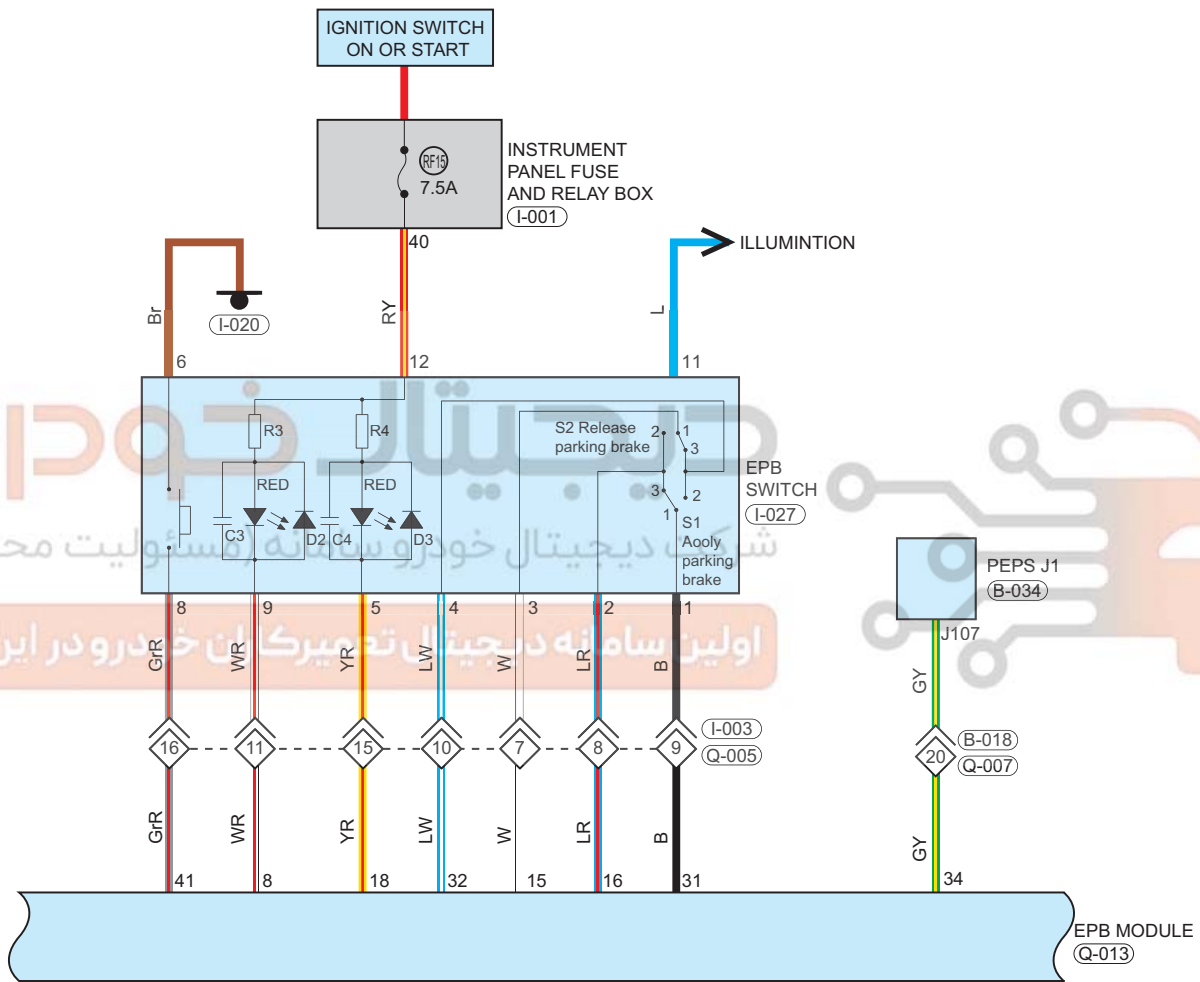

Connector Code	See Page	Connector Code	See Page	Connector Code	See Page
Q-003	08-10	Q-017	08-10	Q-053	08-10
Q-013	08-10	B-010	08-36	B-044	08-36

Location of Junction Connector

Connector Code	See Page	Connector Code	See Page	Connector Code	See Page
Q-007, B-018	08-10, 08-36	Q-008, B-019	08-10, 08-36		

Form of Connector

Connector Code	See Page	Connector Code	See Page	Connector Code	See Page
Q-003	12-17	Q-017	12-17	Q-053	12-17
Q-013	12-17	B-010	12-8	B-044	12-8
Q-007, B-018	12-17, 12-8	Q-008, B-019	12-17, 12-8		

دیجیتال خودرو

شرکت دیجیتال خودرو سامانه (مسئولیت محدود)

اولین سامانه دیجیتال تعمیرکاران خودرو در ایران

Circuit Diagram (Page 3 of 4)

09

BCE003001

Parts Location

Connector Code	See Page	Connector Code	See Page	Connector Code	See Page
I-001	08-23	I-020	08-23	I-027	08-23
B-034	08-36	Q-013	08-10		