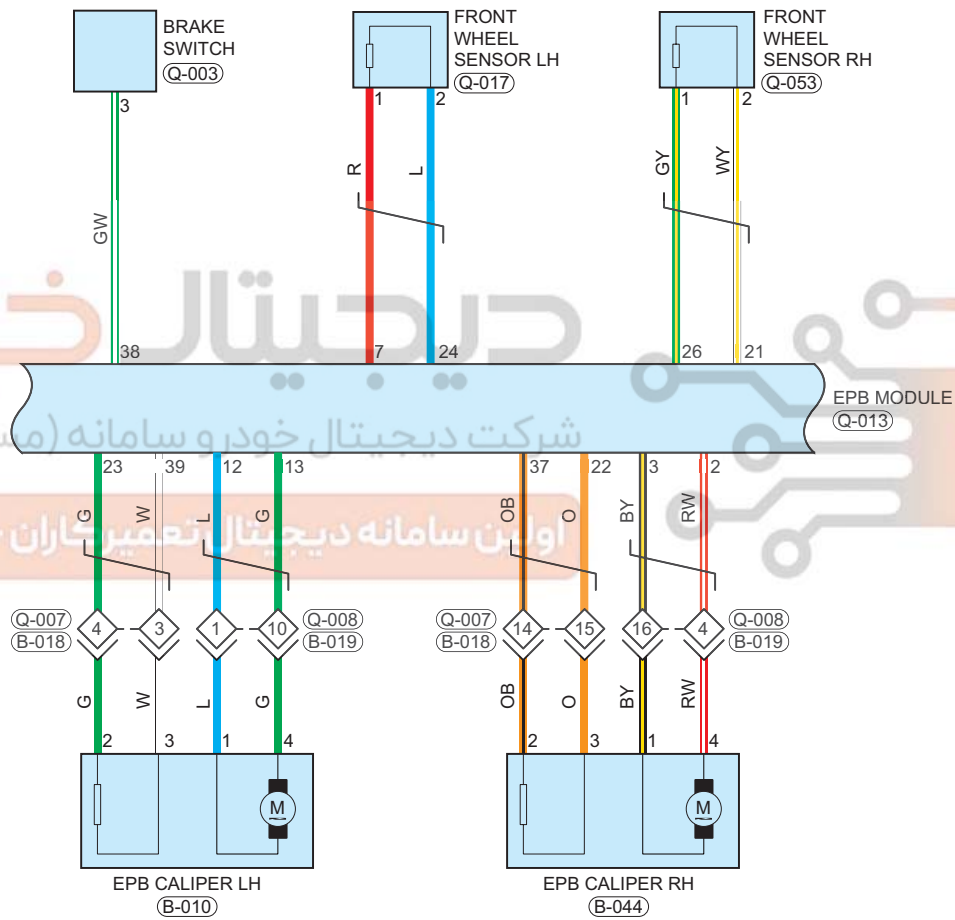

Fuse and Relay

Fuse/Relay	See Page	Fuse and Relay Box
SB01	06-2	Engine Compartment Fuse And Relay Box
SB08	06-2	Engine Compartment Fuse And Relay Box
EF06	06-2	Engine Compartment Fuse And Relay Box
RF03	06-8	Instrument Panel Fuse and Relay Box

Form of Connector

Connector Code	See Page	Connector Code	See Page	Connector Code	See Page
Q-001	12-17	I-001	12-4	I-013	12-4
Q-015	12-17	Q-013	12-17	I-020	12-4

دیجیتال خودرو
شرکت دیجیتال خودرو سامانه (مسئولیت محدود)

اولین سامانه دیجیتال تعمیرکاران خودرو در ایران

Circuit Diagram (Page 2 of 4)

دیجیتال خودرو
شرکت دیجیتال خودرو سامانه (مسئولیت محدود)
اولین سامانه دیجیتال تعمیرکاران خودرو در ایران

09

BCE002001

Parts Location

Connector Code	See Page	Connector Code	See Page	Connector Code	See Page
Q-003	08-10	Q-017	08-10	Q-053	08-10
Q-013	08-10	B-010	08-36	B-044	08-36

Location of Junction Connector

Connector Code	See Page	Connector Code	See Page	Connector Code	See Page
Q-007, B-018	08-10, 08-36	Q-008, B-019	08-10, 08-36		