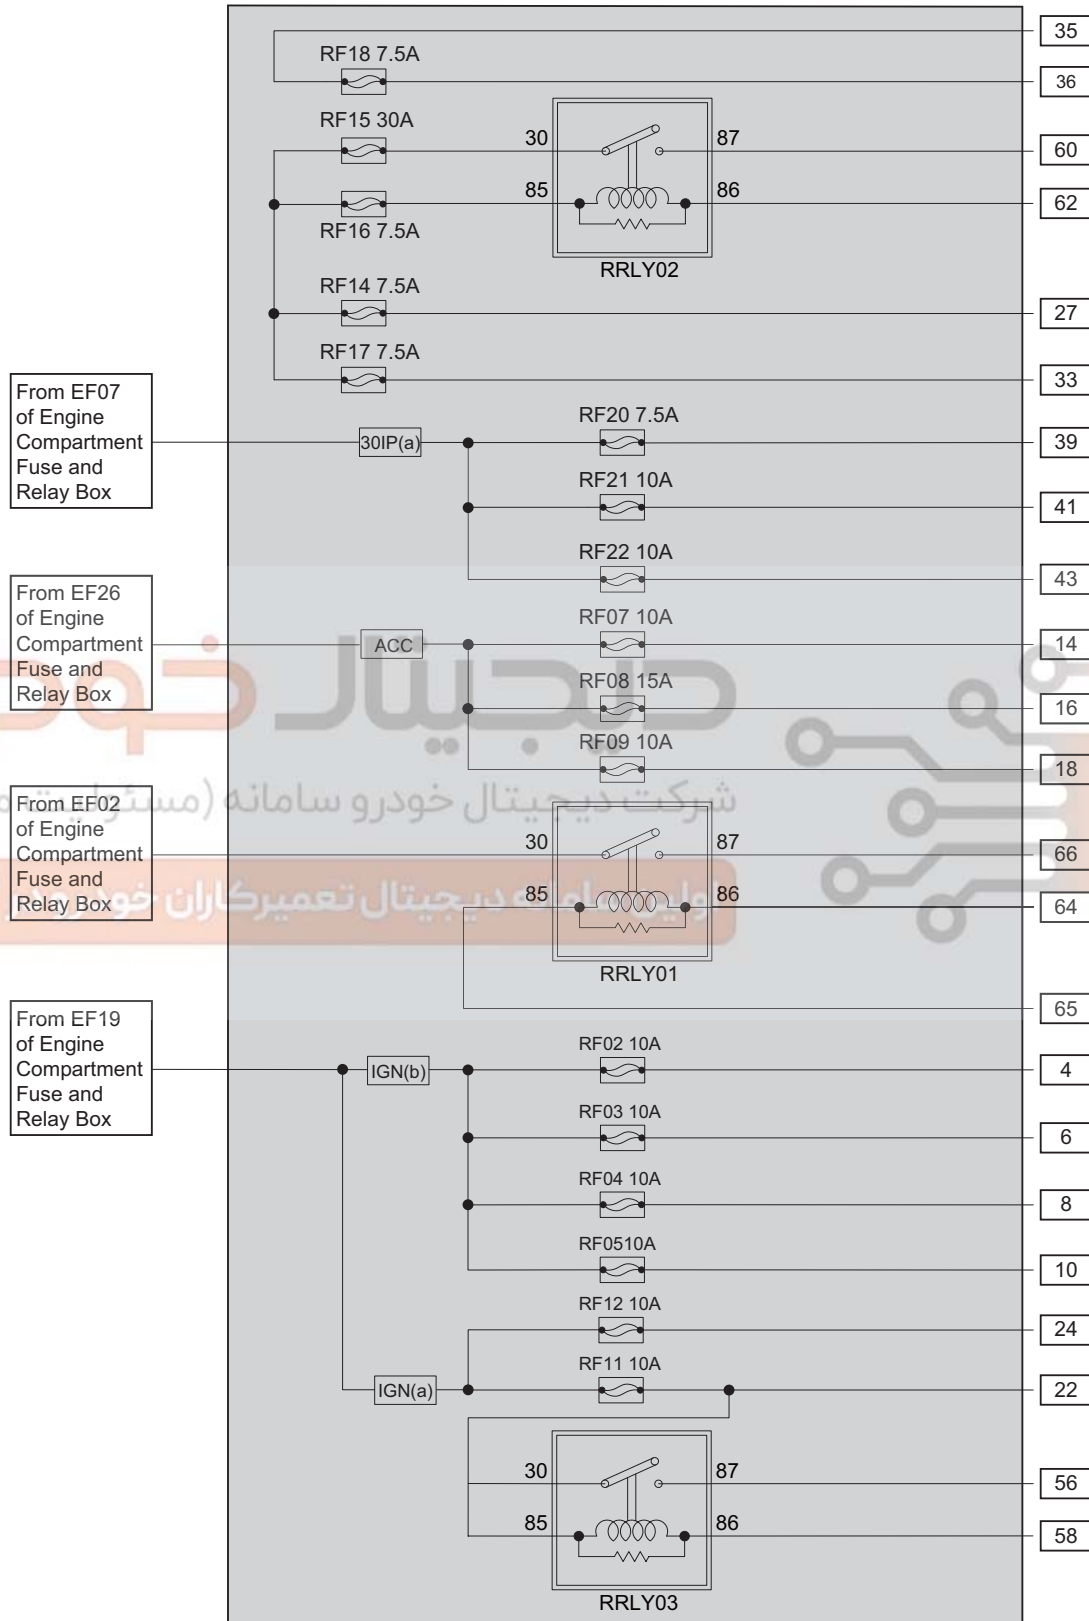

Instrument Panel Fuse and Relay Box

Location of Instrument Panel Fuse and Relay Box

EWD025001

Fuse and Relay Layout in Instrument Panel Fuse and Relay Box

شرکت دیجیتال خودرو سامانه (مسئولیت محدود)

اولین سامانه دیجیتال تعمیرکاران خودرو در ایران

EWD026001

06 - FUSE AND RELAY

Instrument Panel Fuse Description

No.	Description	No.	Description
RF01	-	RF13	-
RF02	EPB & Angle Sensor	RF14	TBOX & AVM & Dome Light & Sunroof
RF03	Instrument	RF15	Rrly02 Defrost RLY
RF04	Airbag Module	RF16	Rrly02 Defrost RLY
RF05	BCM & EPS	RF17	Door Floor Light
RF06	-	RF18	AC & Rearview Mirror & Heat
RF07	BCM & Radio & USB	RF19	-
RF08	Power Supply	RF20	Key SW & OBD & AC
RF09	Rearview Mirror SW	RF21	Instrument
RF10	-	RF22	Radio & Center Console Switch
RF11	AC & Radio & TBOX & IGN2 RLY & High Adjustment SW	RF23	-
RF12	AVM	RF24	-

06

دیجیتال خودرو

شرکت دیجیتال خودرو سامانه (مسئولیت محدود)

اولین سامانه دیجیتال تعمیرکاران خودرو در ایران

Instrument Panel Fuse and Relay Box Inner Circuit

Circuit Diagram (Page 1 of 1)

06

EWD027001