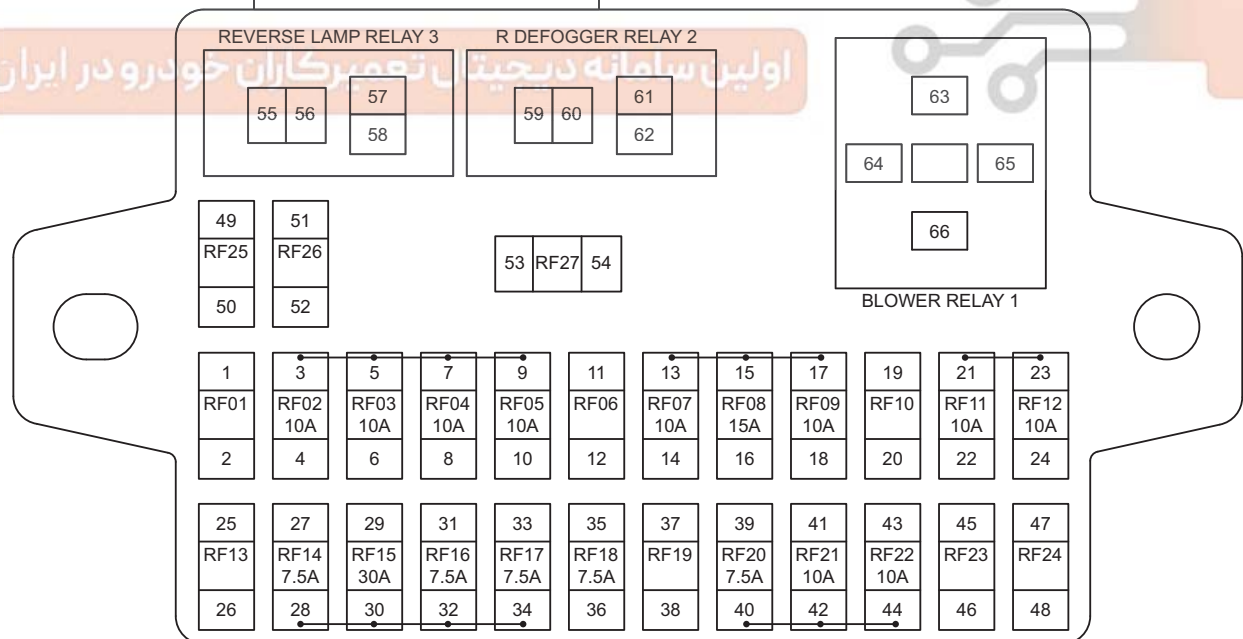

Instrument Panel Fuse and Relay Box

Location of Instrument Panel Fuse and Relay Box

EWD025001

Fuse and Relay Layout in Instrument Panel Fuse and Relay Box

شرکت دیجیتال خودرو سامانه (مسئولیت محدود)

اولین سامانه دیجیتال تعمیرکاران خودرو در ایران

EWD026001

06 - FUSE AND RELAY

Instrument Panel Fuse Description

No.	Description	No.	Description
RF01	-	RF13	-
RF02	EPB & Angle Sensor	RF14	TBOX & AVM & Dome Light & Sunroof
RF03	Instrument	RF15	Rrly02 Defrost RLY
RF04	Airbag Module	RF16	Rrly02 Defrost RLY
RF05	BCM & EPS	RF17	Door Floor Light
RF06	-	RF18	AC & Rearview Mirror & Heat
RF07	BCM & Radio & USB	RF19	-
RF08	Power Supply	RF20	Key SW & OBD & AC
RF09	Rearview Mirror SW	RF21	Instrument
RF10	-	RF22	Radio & Center Console Switch
RF11	AC & Radio & TBOX & IGN2 RLY & High Adjustment SW	RF23	-
RF12	AVM	RF24	-