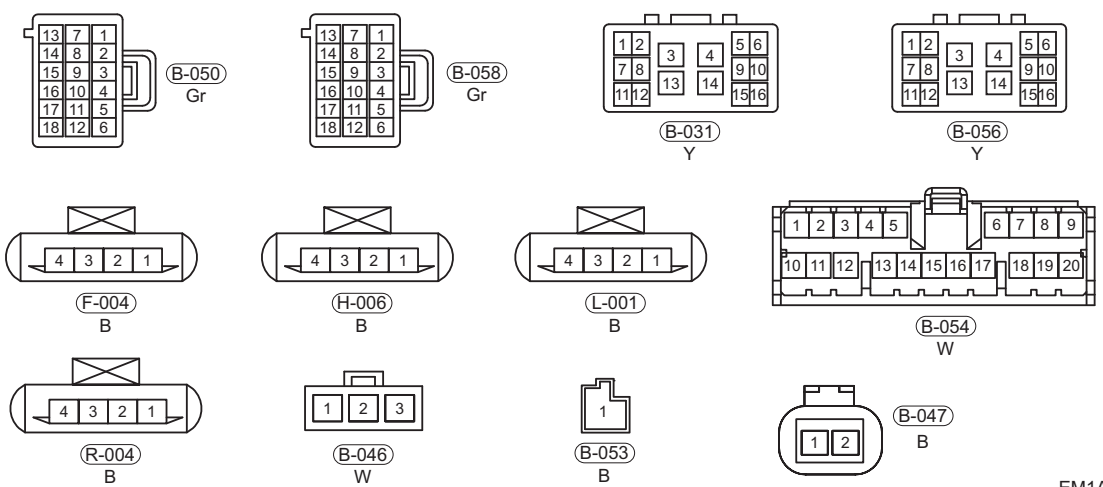

Circuit Diagram

Power Door Lock System (Page 1 of 2)

Power Door Lock System (Page 2 of 2)

38

شرکت دیجیتال خودرو سامانه (مسئولیت محدود)
 اولین سامانه دیجیتال تعمیرکاران خودرو در ایران

EM1A370020