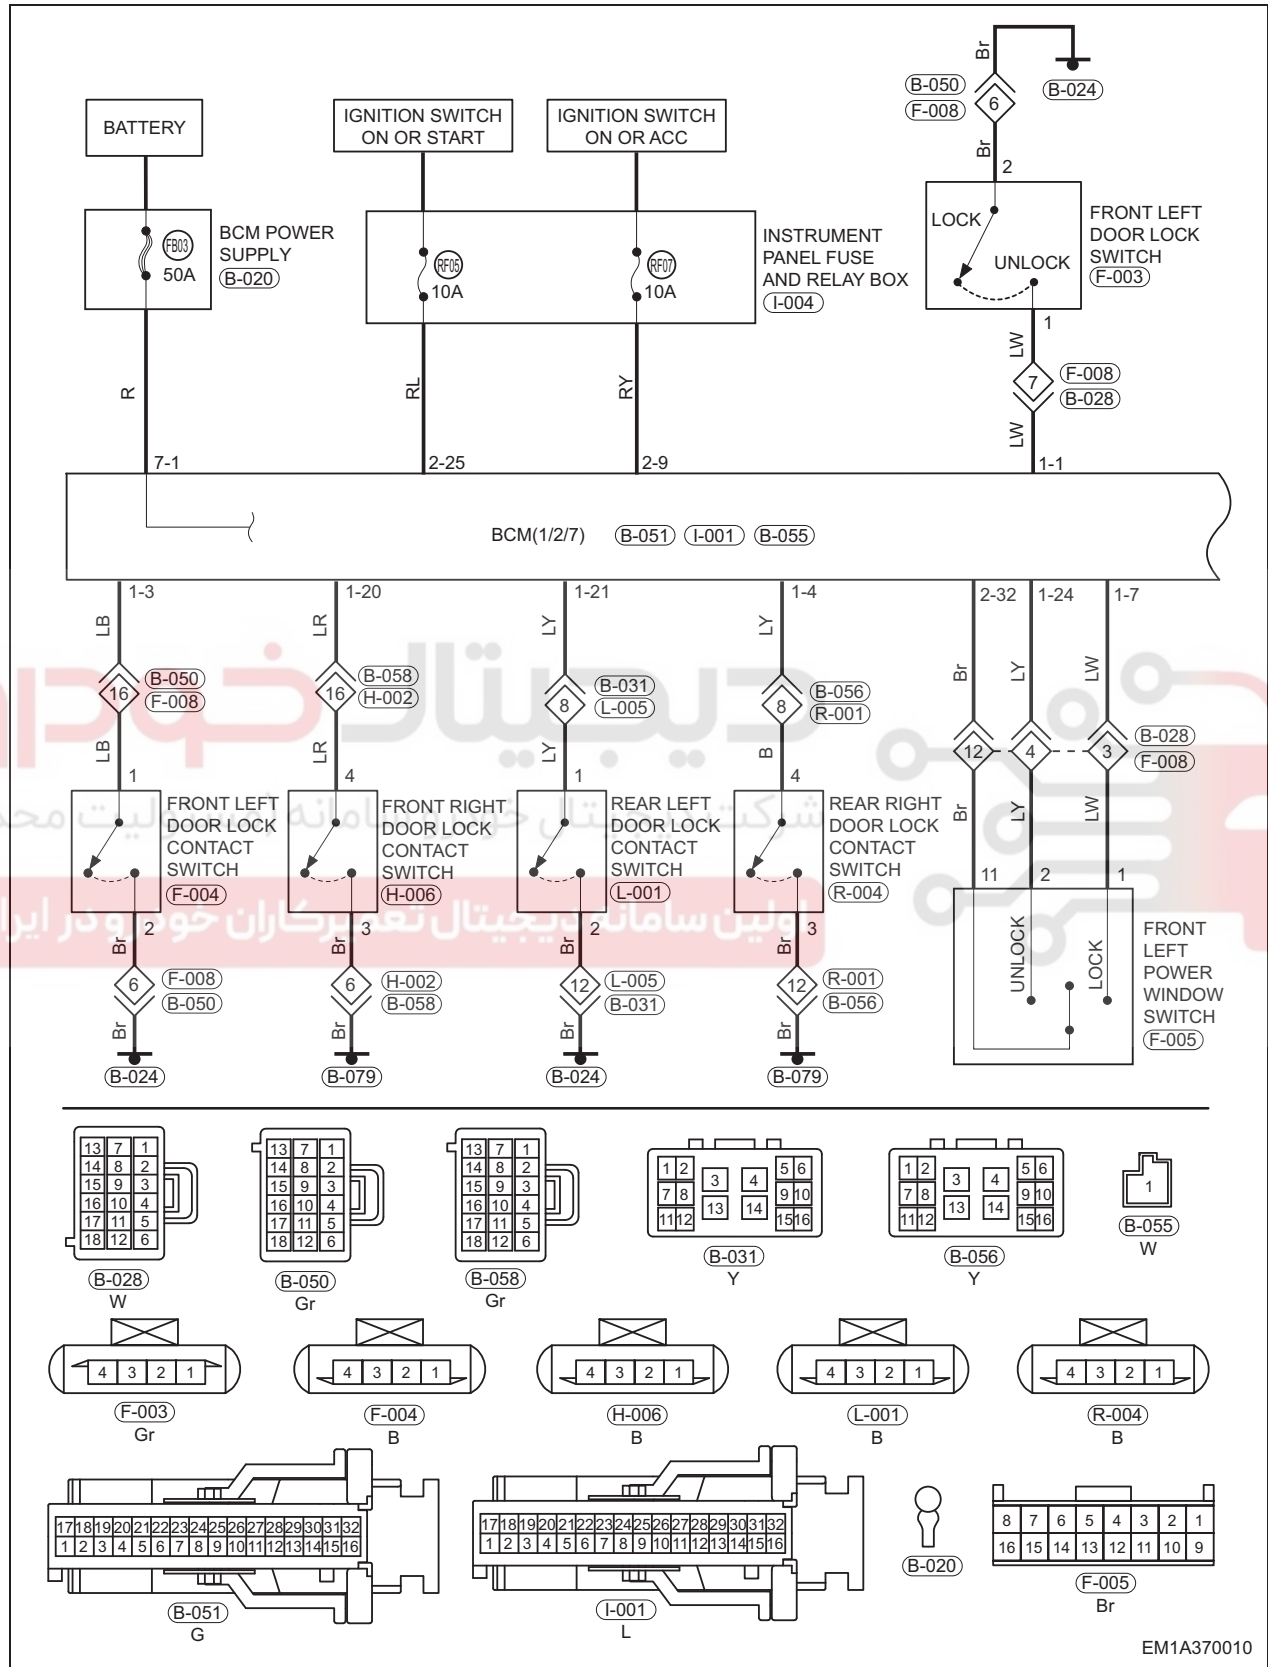

Circuit Diagram

Power Door Lock System (Page 1 of 2)

Power Door Lock System (Page 2 of 2)

38

شرکت دیجیتال خودرو سامانه (مسئولیت محدود)
 اولین سامانه دیجیتال تعمیرکاران خودرو در ایران

EM1A370020