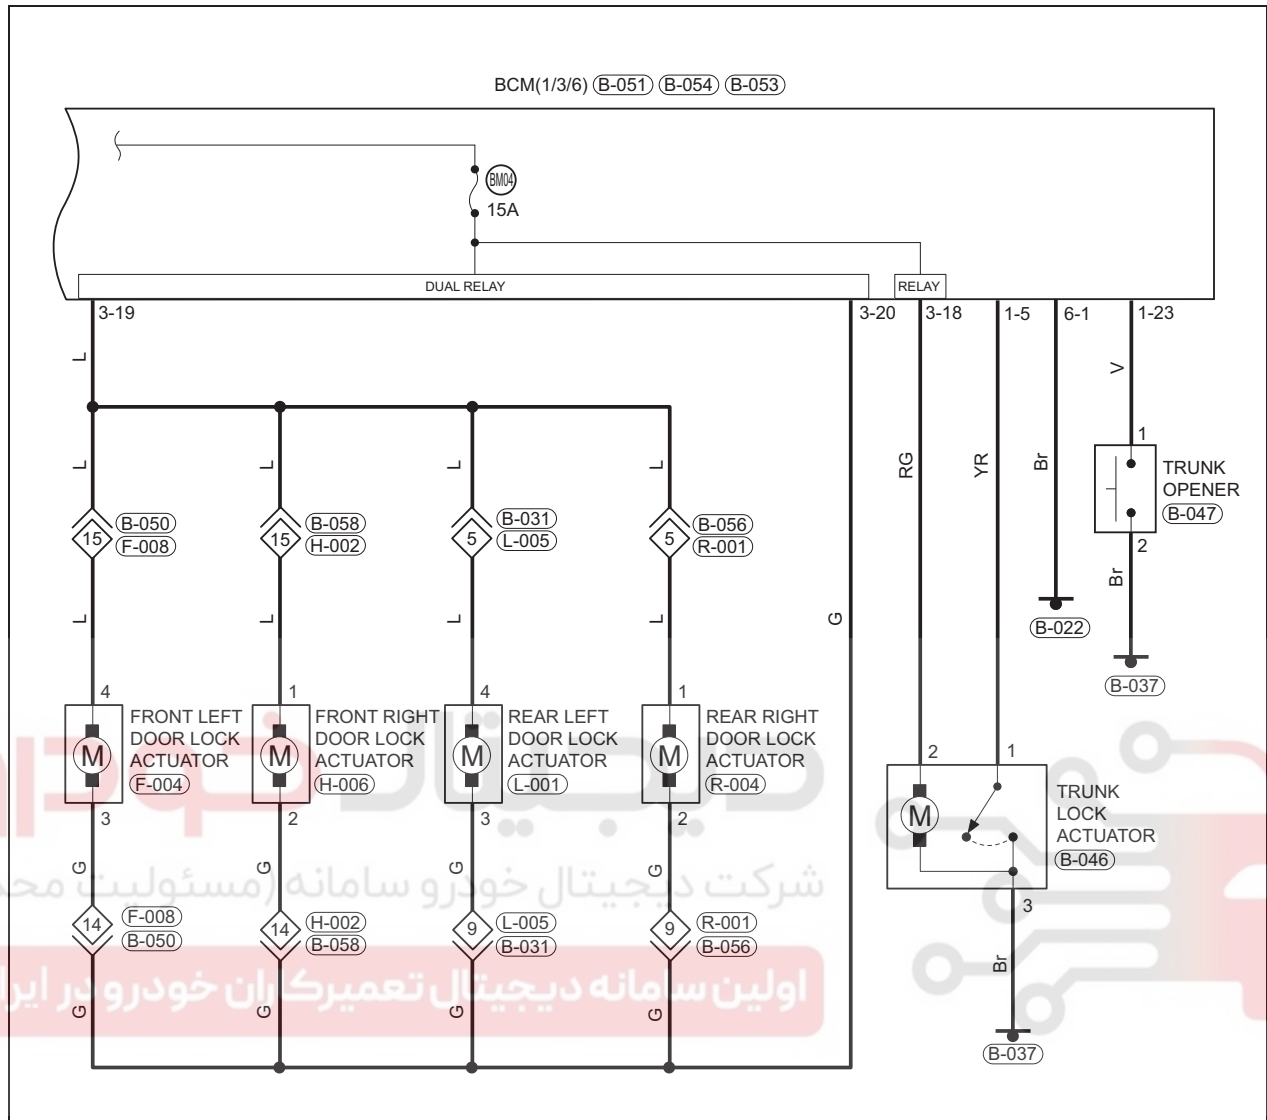

Circuit Diagram

Power Door Lock System (Page 1 of 2)

Power Door Lock System (Page 2 of 2)

38

شرکت دیجیتال خودرو سامانه (مسئولیت محدود)
 اولین سامانه دیجیتال تعمیرکاران خودرو در ایران

EM1A370020