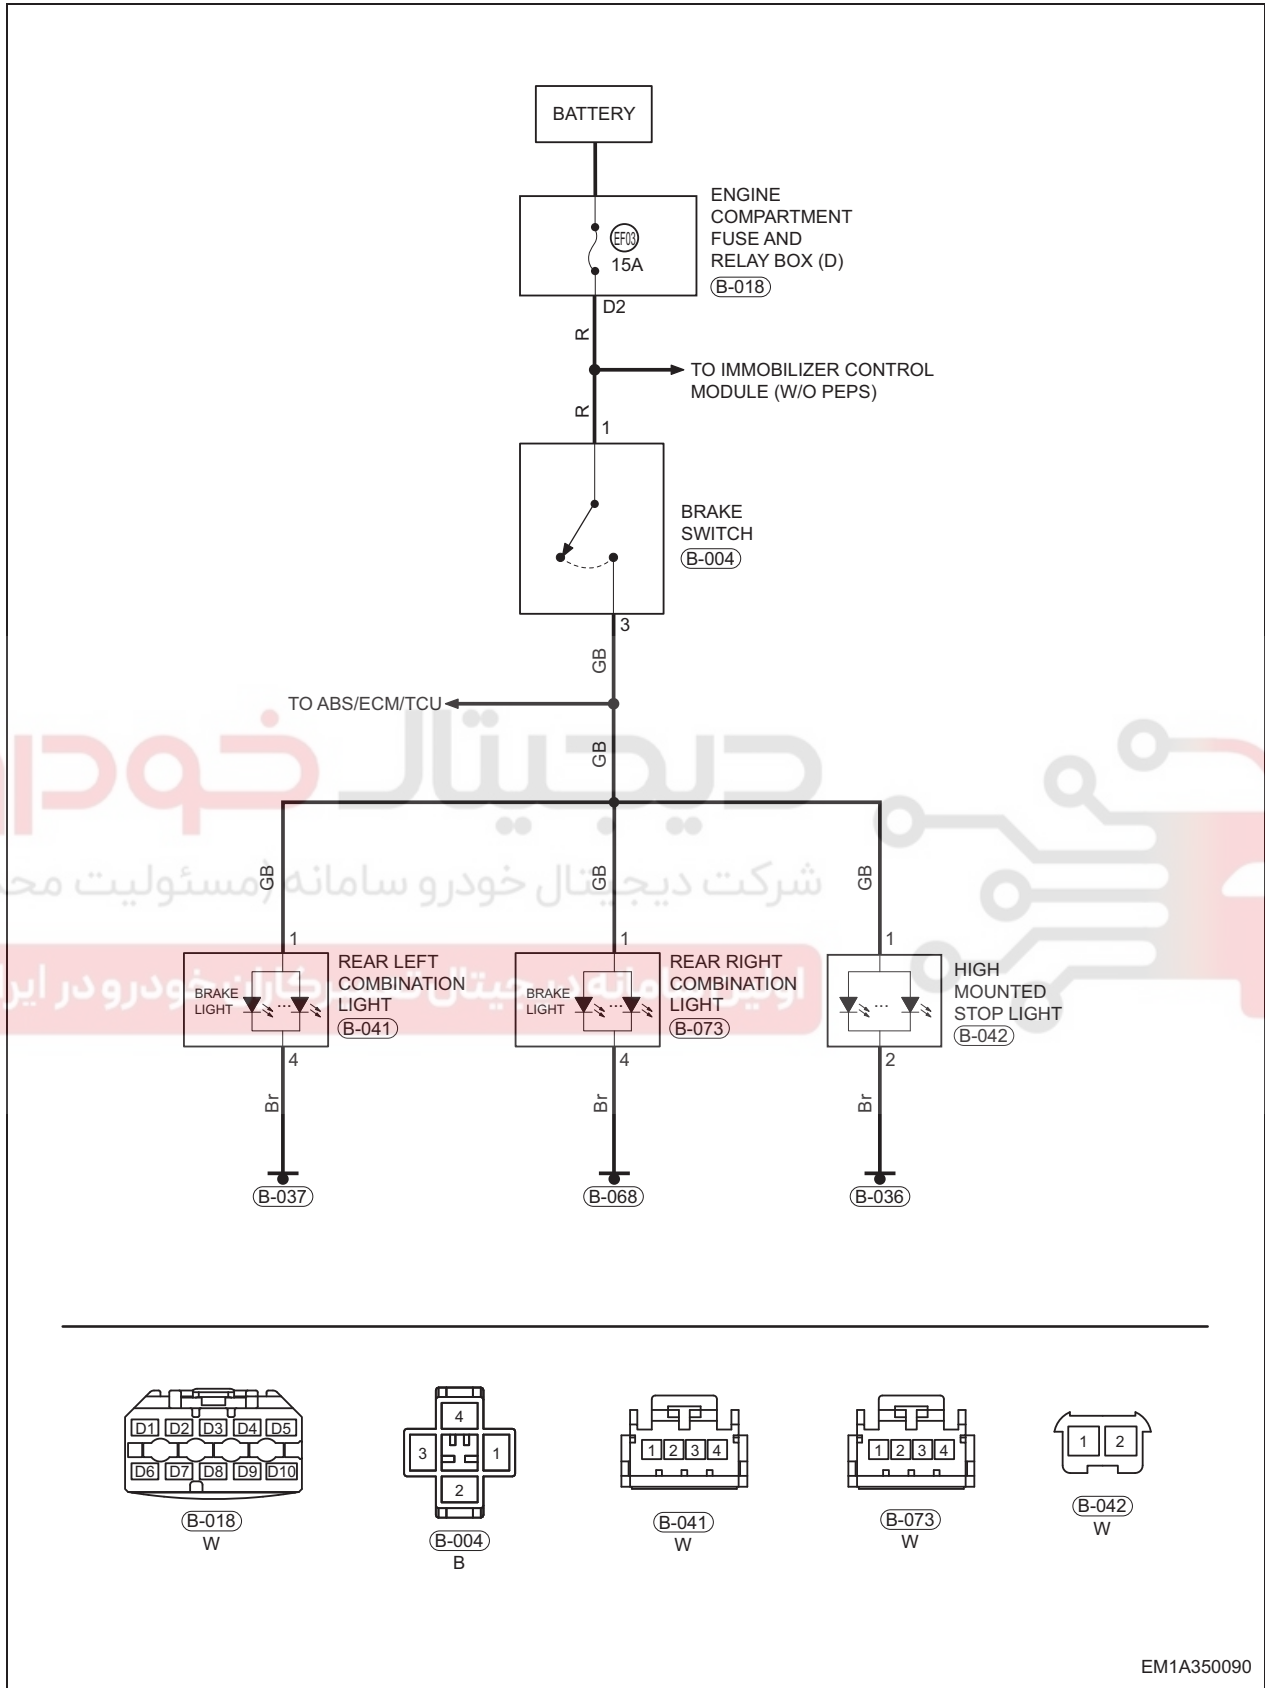

Brake Light

36

EM1A350090