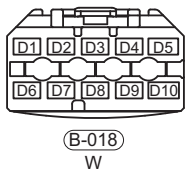

Brake Light

36

EM1A350090