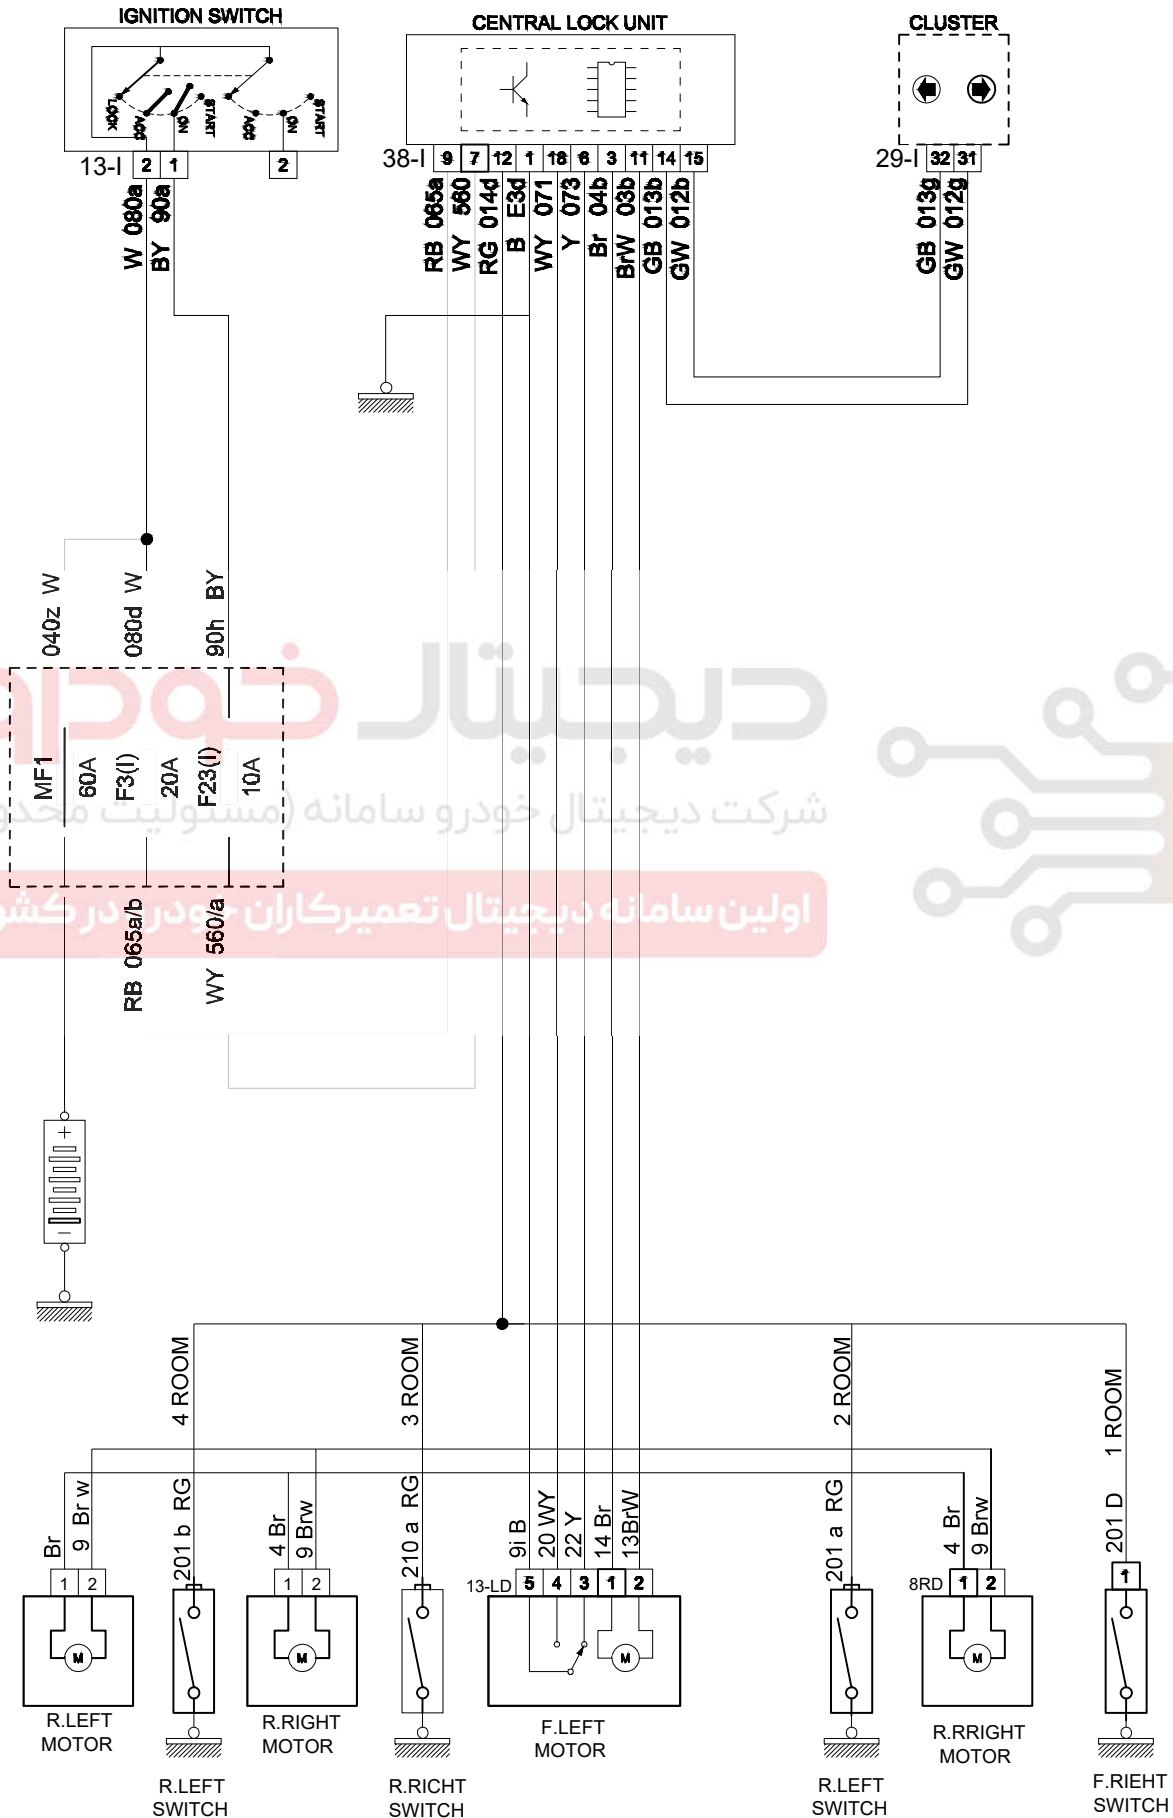

PADRA Plus/ KAROON ELECTRICAL DIAGRAM CENTRAL LOCK

ED06

6

دیجیتال خودرو
 شرکت دیجیتال خودرو سامانه (مستوبیت محدود)
 اولین سامانه دیجیتال تعمیرکاران خودرو در کشور