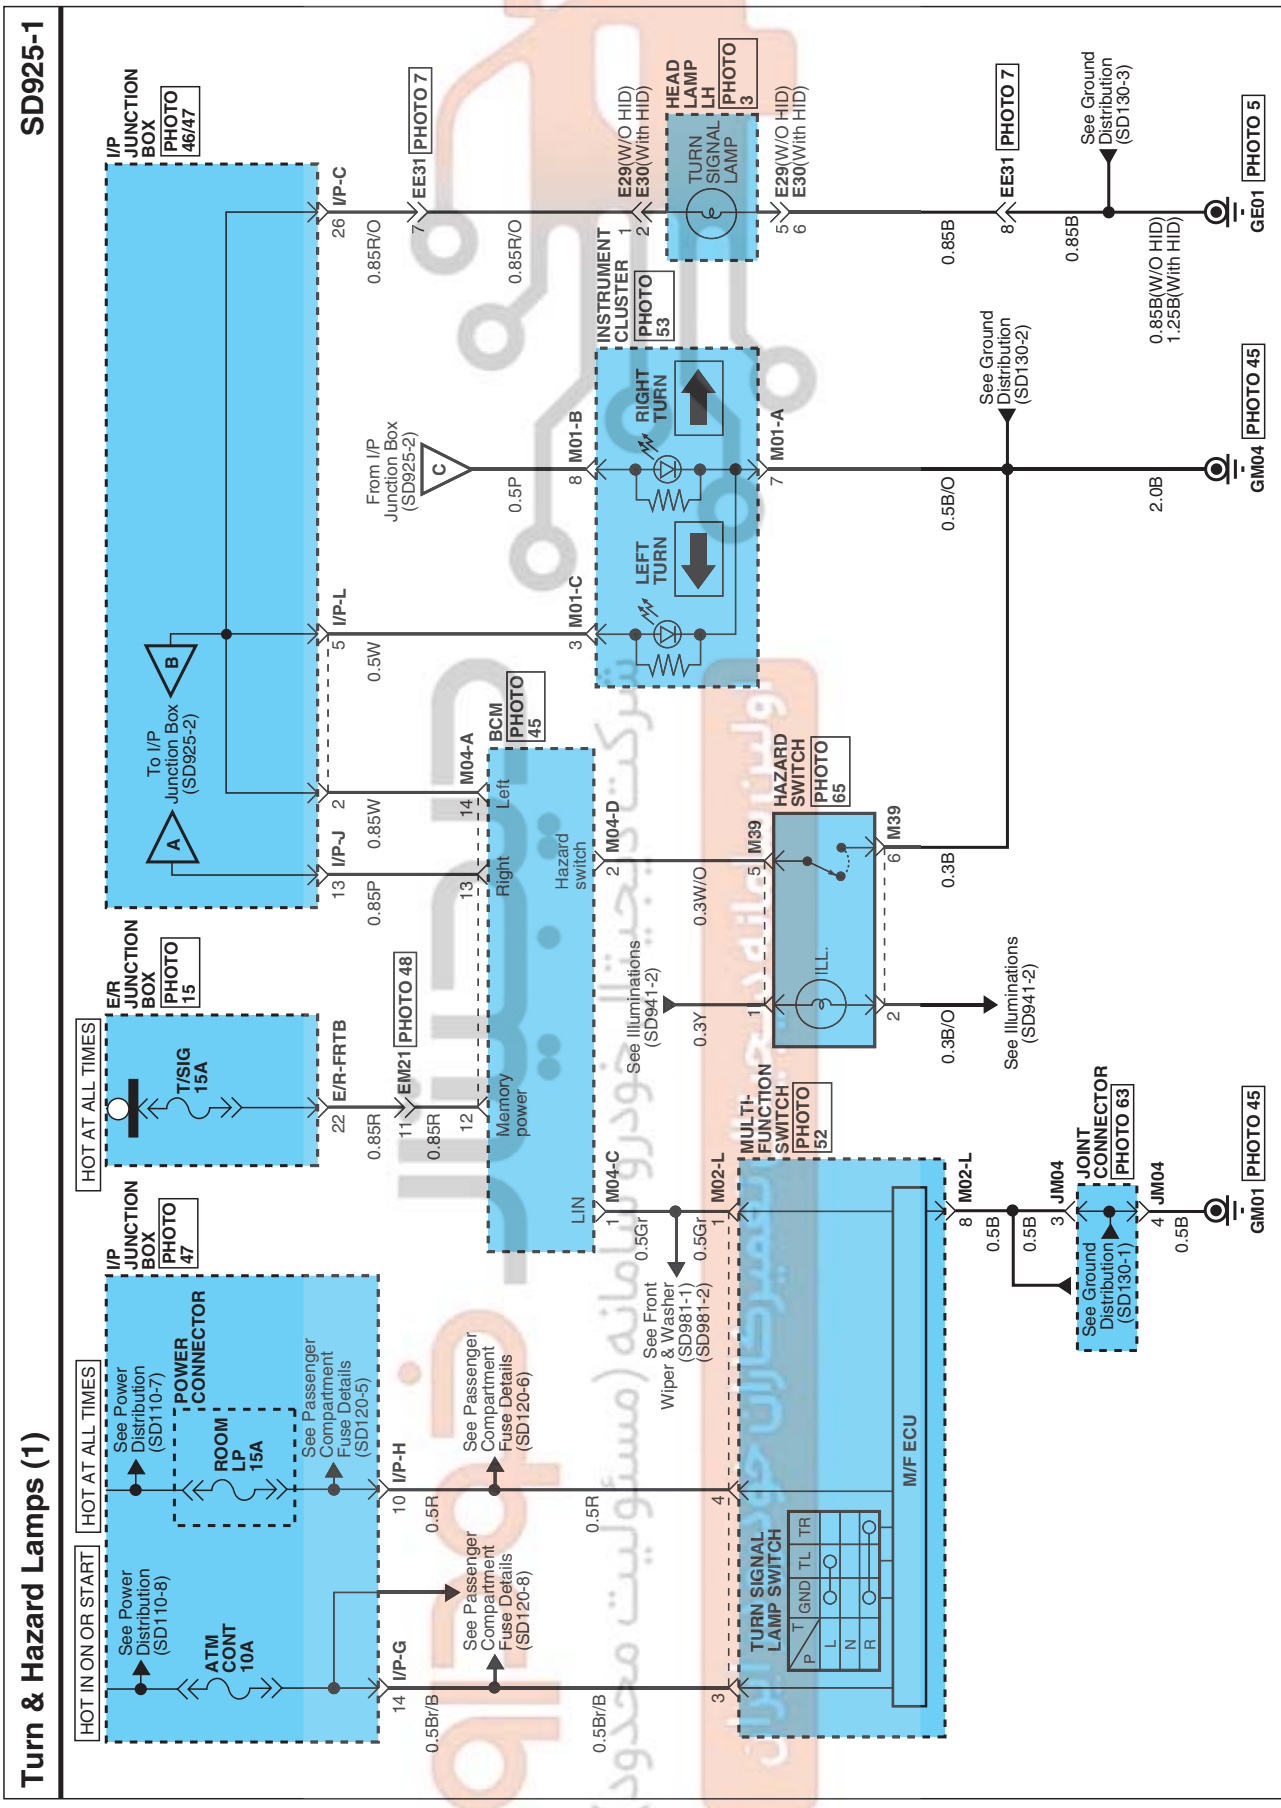

### TURN & HAZARD LAMPS EBFBC88

#### Turn & Hazard Lamps (1)

EENS09925A

TURN & HAZARD LAMPS

Turn & Hazard Lamps (2)

SD925-2

EENS0925BL

**TURN & HAZARD LAMPS**  
**Turn & Hazard Lamps (3)**

**SD925-3**

<p><b>D05</b></p> <p>AMP_040IIL_20F_W</p>	<p><b>D18</b></p> <p>AMP_040IIL_20F_W</p>	<p><b>E29</b></p> <p>KUM_NMW_P_06F_B</p>	<p><b>E30</b></p> <p>KUM_NMW_P_08F_B</p>
<p><b>E39</b></p> <p>KUM_NMW_P_06B_B</p>	<p><b>E40</b></p> <p>KUM_NMW_P_08F_B</p>	<p><b>F33</b></p> <p>KET_SWP_06F_B</p>	<p><b>F34</b></p> <p>KUM_NMW_P_08F_B</p>
<p><b>F35</b></p> <p>KUM_NMW_P_08F_B</p>	<p><b>F36</b></p> <p>KUM_NMW_P_08F_B</p>	<p><b>M01-A</b></p> <p>KET_SWP_08F_B</p>	<p><b>M01-B</b></p> <p>KET_SWP_06F_B</p>
<p><b>M01-C</b></p> <p>AMP_040M1_16F_B</p>	<p><b>M02-L</b></p> <p>AMP_040M1_08F_B</p>	<p><b>M04-A</b></p> <p>KET_090IL_14F_W</p>	<p><b>M04-C</b></p> <p>AMP_040M2_16F_B</p>
<p><b>M04-D</b></p> <p>AMP_0407_22F_W_HD</p>	<p><b>M39</b></p> <p>KET_090IL_06F_B_SW</p>	<p><b>BLANK</b></p>	<p><b>BLANK</b></p>

TURN & HAZARD LAMPS

Turn & Hazard Lamps (4)

MEMO

SD925-4

دیجیتال خودرو

شرکت دیجیتال خودرو سامانه (مسئولیت محدود)

اولین سامانه دیجیتال تعمیرکاران خودرو در ایران