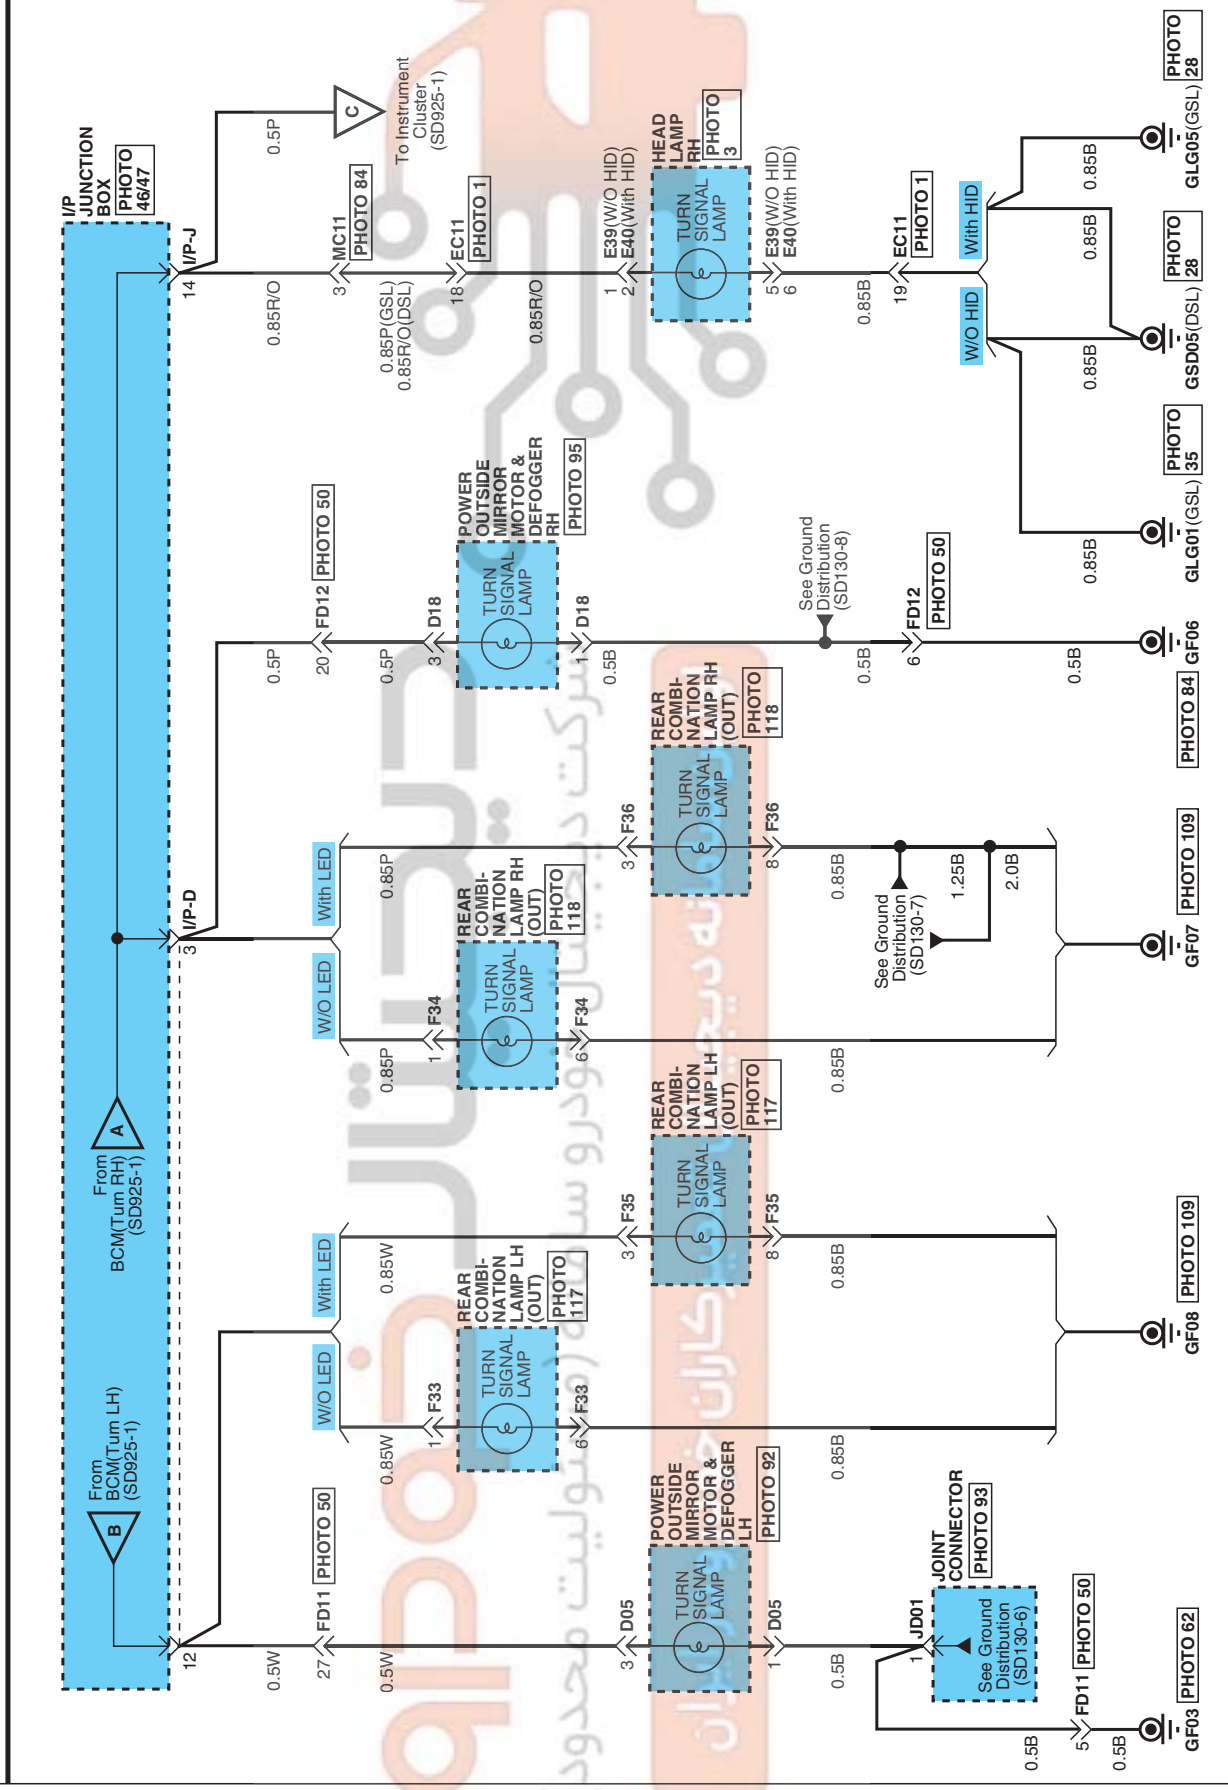

### TURN & HAZARD LAMPS EBFBC88

#### Turn & Hazard Lamps (1)

EENS09925A

TURN & HAZARD LAMPS

Turn & Hazard Lamps (2)

SD925-2

EENS0925BL

**TURN & HAZARD LAMPS**  
**Turn & Hazard Lamps (3)**

**SD925-3**

<p><b>D05</b></p> <p>AMP_040IIL_20F_W</p>	<p><b>D18</b></p> <p>AMP_040IIL_20F_W</p>	<p><b>E29</b></p> <p>KUM_NMW_P_06F_B</p>	<p><b>E30</b></p> <p>KUM_NMW_P_08F_B</p>
<p><b>E39</b></p> <p>KUM_NMW_P_06B_B</p>	<p><b>E40</b></p> <p>KUM_NMW_P_08F_B</p>	<p><b>F33</b></p> <p>KET_SWP_06F_B</p>	<p><b>F34</b></p> <p>KUM_NMW_P_08F_B</p>
<p><b>F35</b></p> <p>KUM_NMW_P_08F_B</p>	<p><b>F36</b></p> <p>KUM_NMW_P_08F_B</p>	<p><b>M01-A</b></p> <p>KET_SWP_08F_B</p>	<p><b>M01-B</b></p> <p>KET_SWP_06F_B</p>
<p><b>M01-C</b></p> <p>AMP_040M1_16F_B</p>	<p><b>M02-L</b></p> <p>AMP_040M1_08F_B</p>	<p><b>M04-A</b></p> <p>KET_090IL_14F_W</p>	<p><b>M04-C</b></p> <p>AMP_040M2_16F_B</p>
<p><b>M04-D</b></p> <p>AMP_0407_22F_W_HD</p>	<p><b>M39</b></p> <p>KET_090IL_06F_B_SW</p>	<p><b>BLANK</b></p>	<p><b>BLANK</b></p>

TURN & HAZARD LAMPS

Turn & Hazard Lamps (4)

MEMO

SD925-4

دیجیتال خودرو

شرکت دیجیتال خودرو سامانه (مسئولیت محدود)

اولین سامانه دیجیتال تعمیرکاران خودرو در ایران