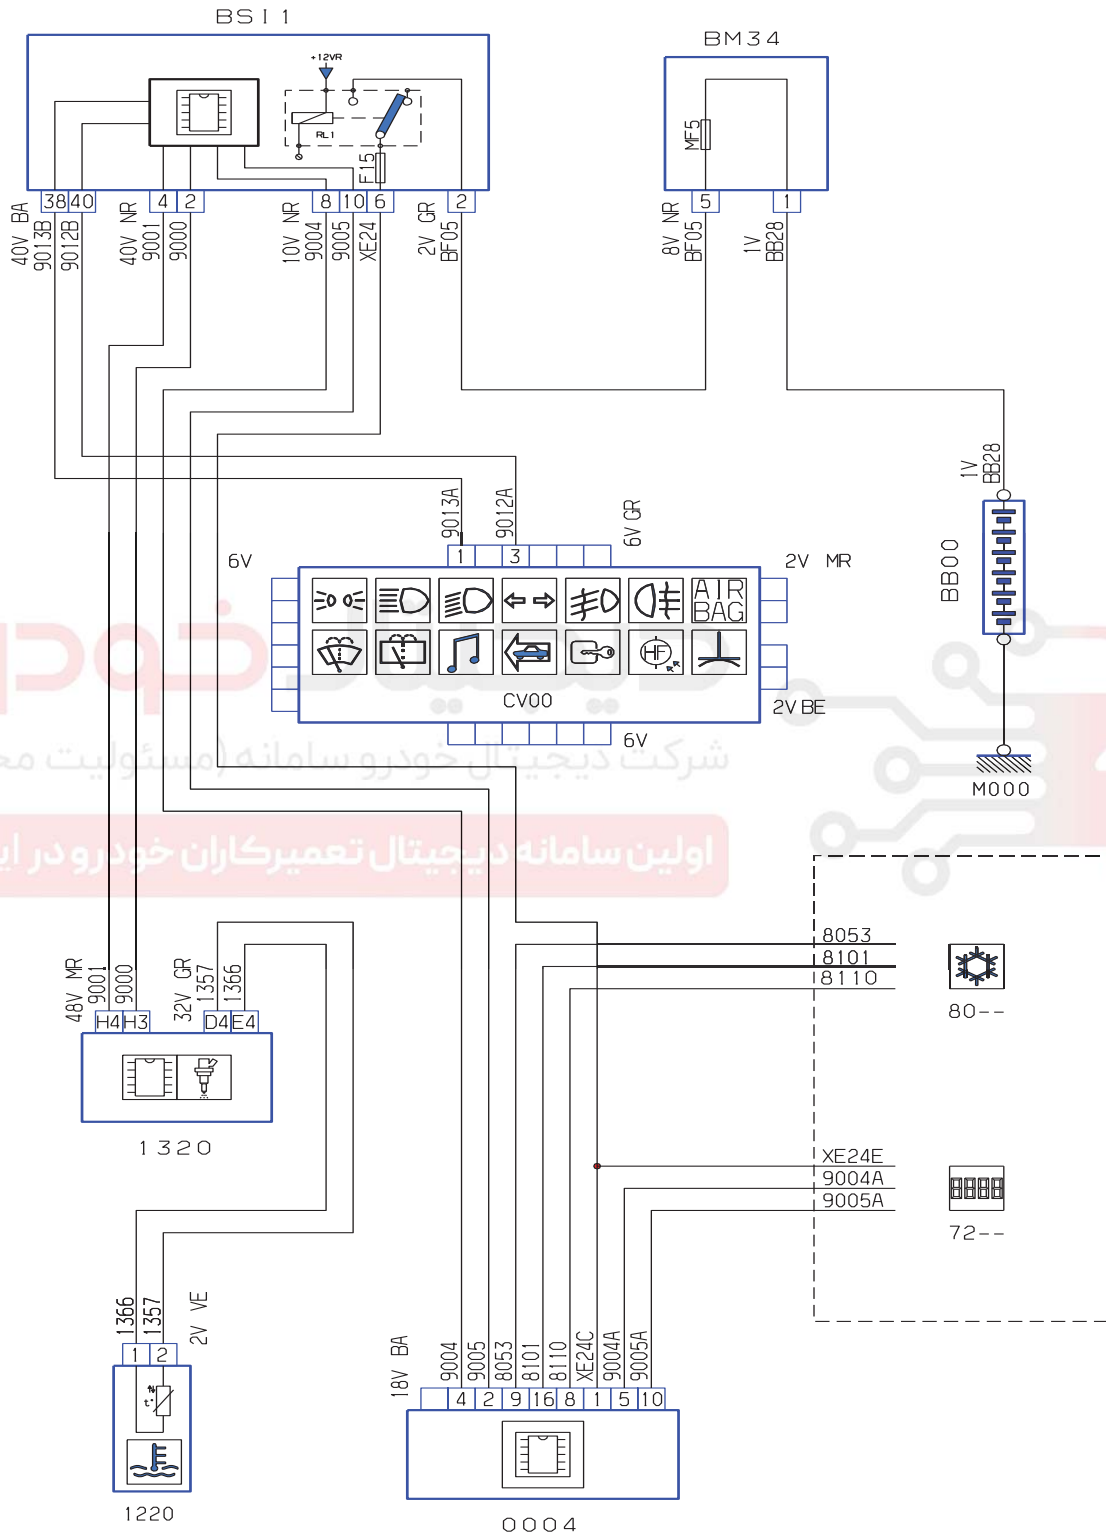

نشان دهنده دمای موتور

شرکت دیجیتال خودرو سامانه (مستقلیت محدود)
 اولین سامانه دیجیتال تعمیرکاران خودرو در ایران