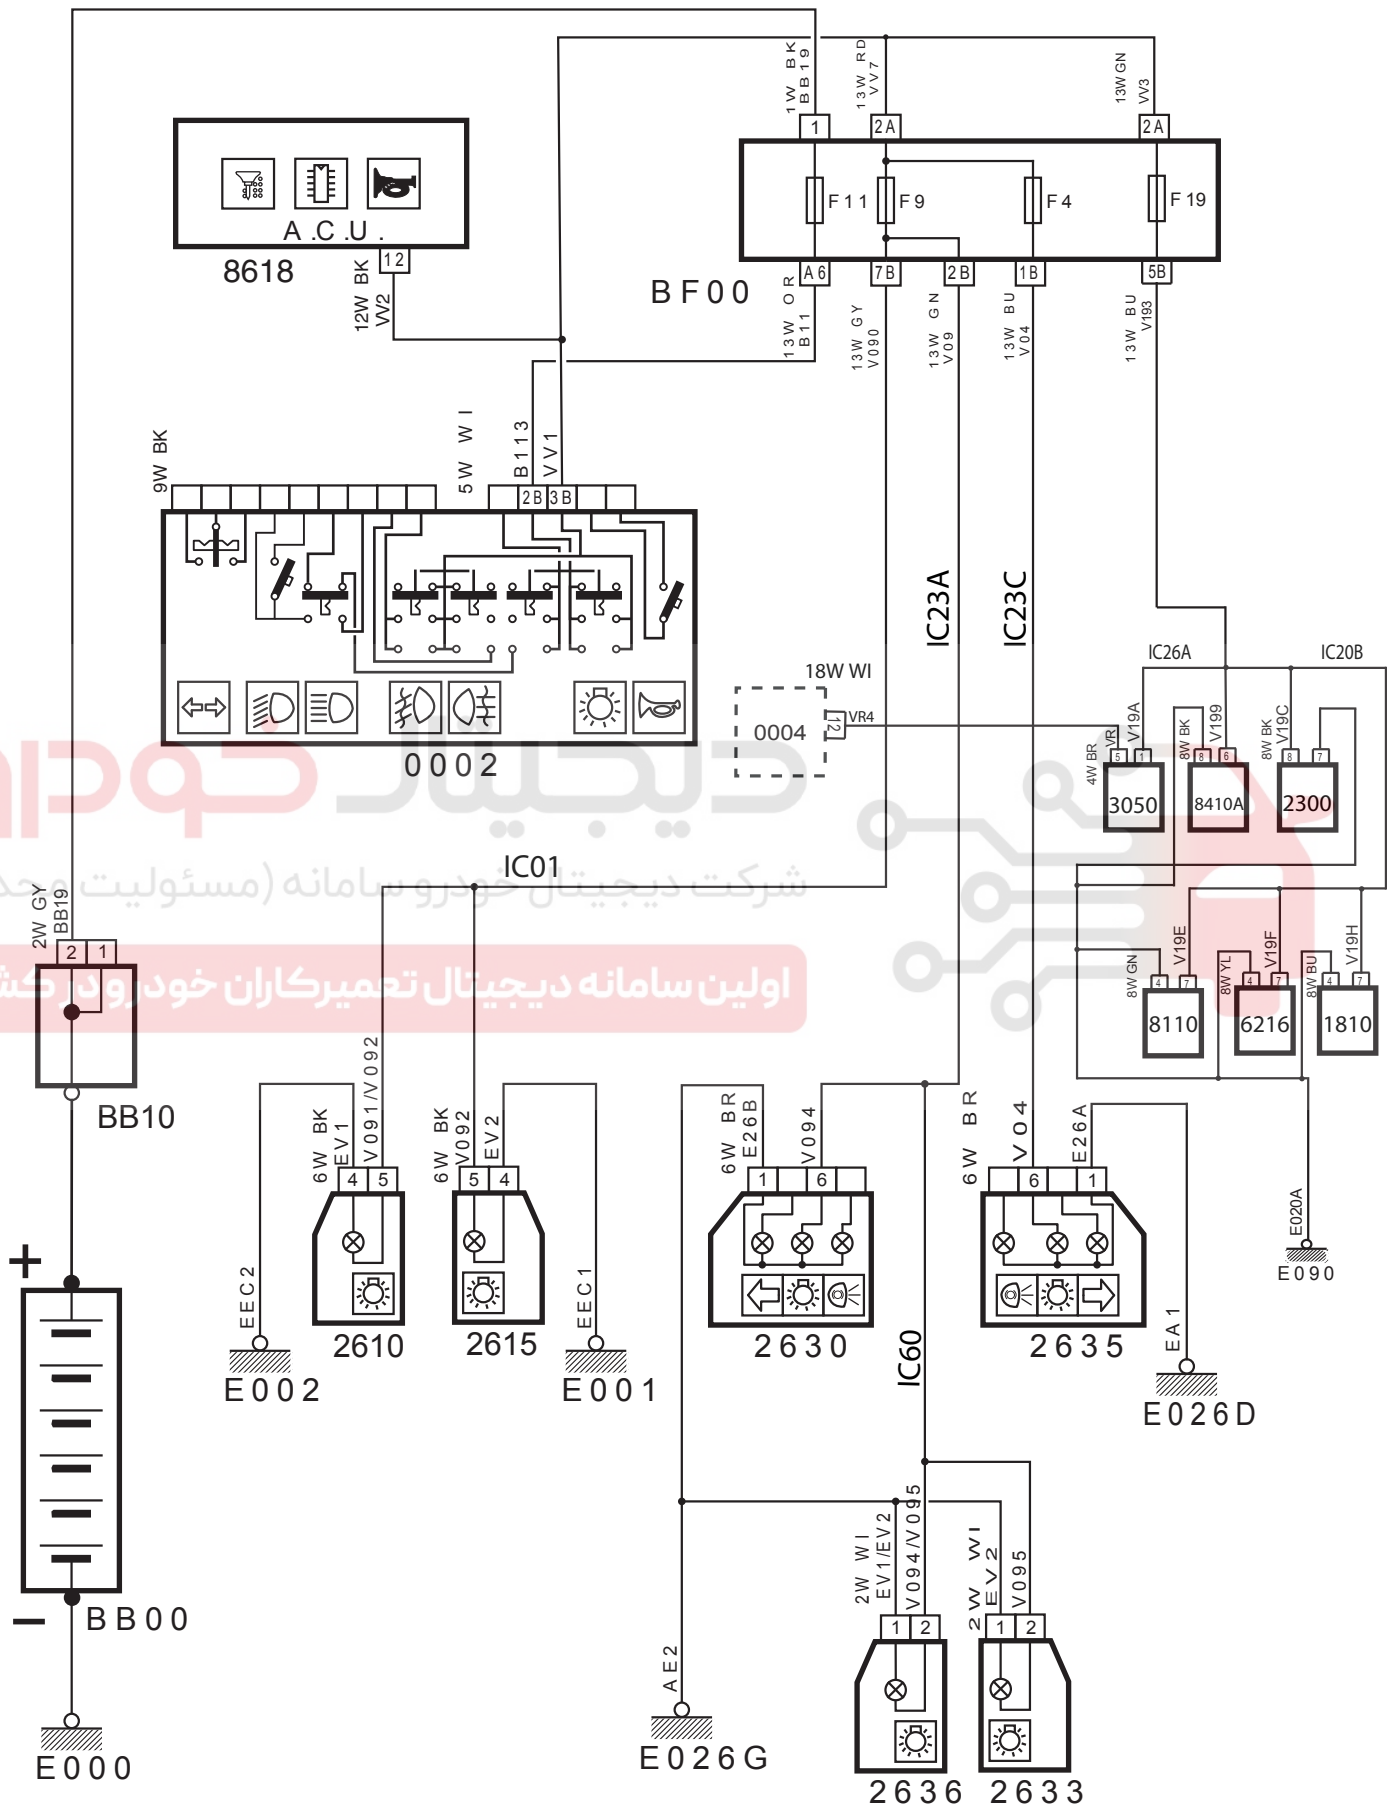

Side Lamp - Samand LX

دیجیتال خودرو
شرکت دیجیتال خودروسامانه (مسئولیت محدود)
اولین سامانه دیجیتال تعمیرکاران خودرو در کشور