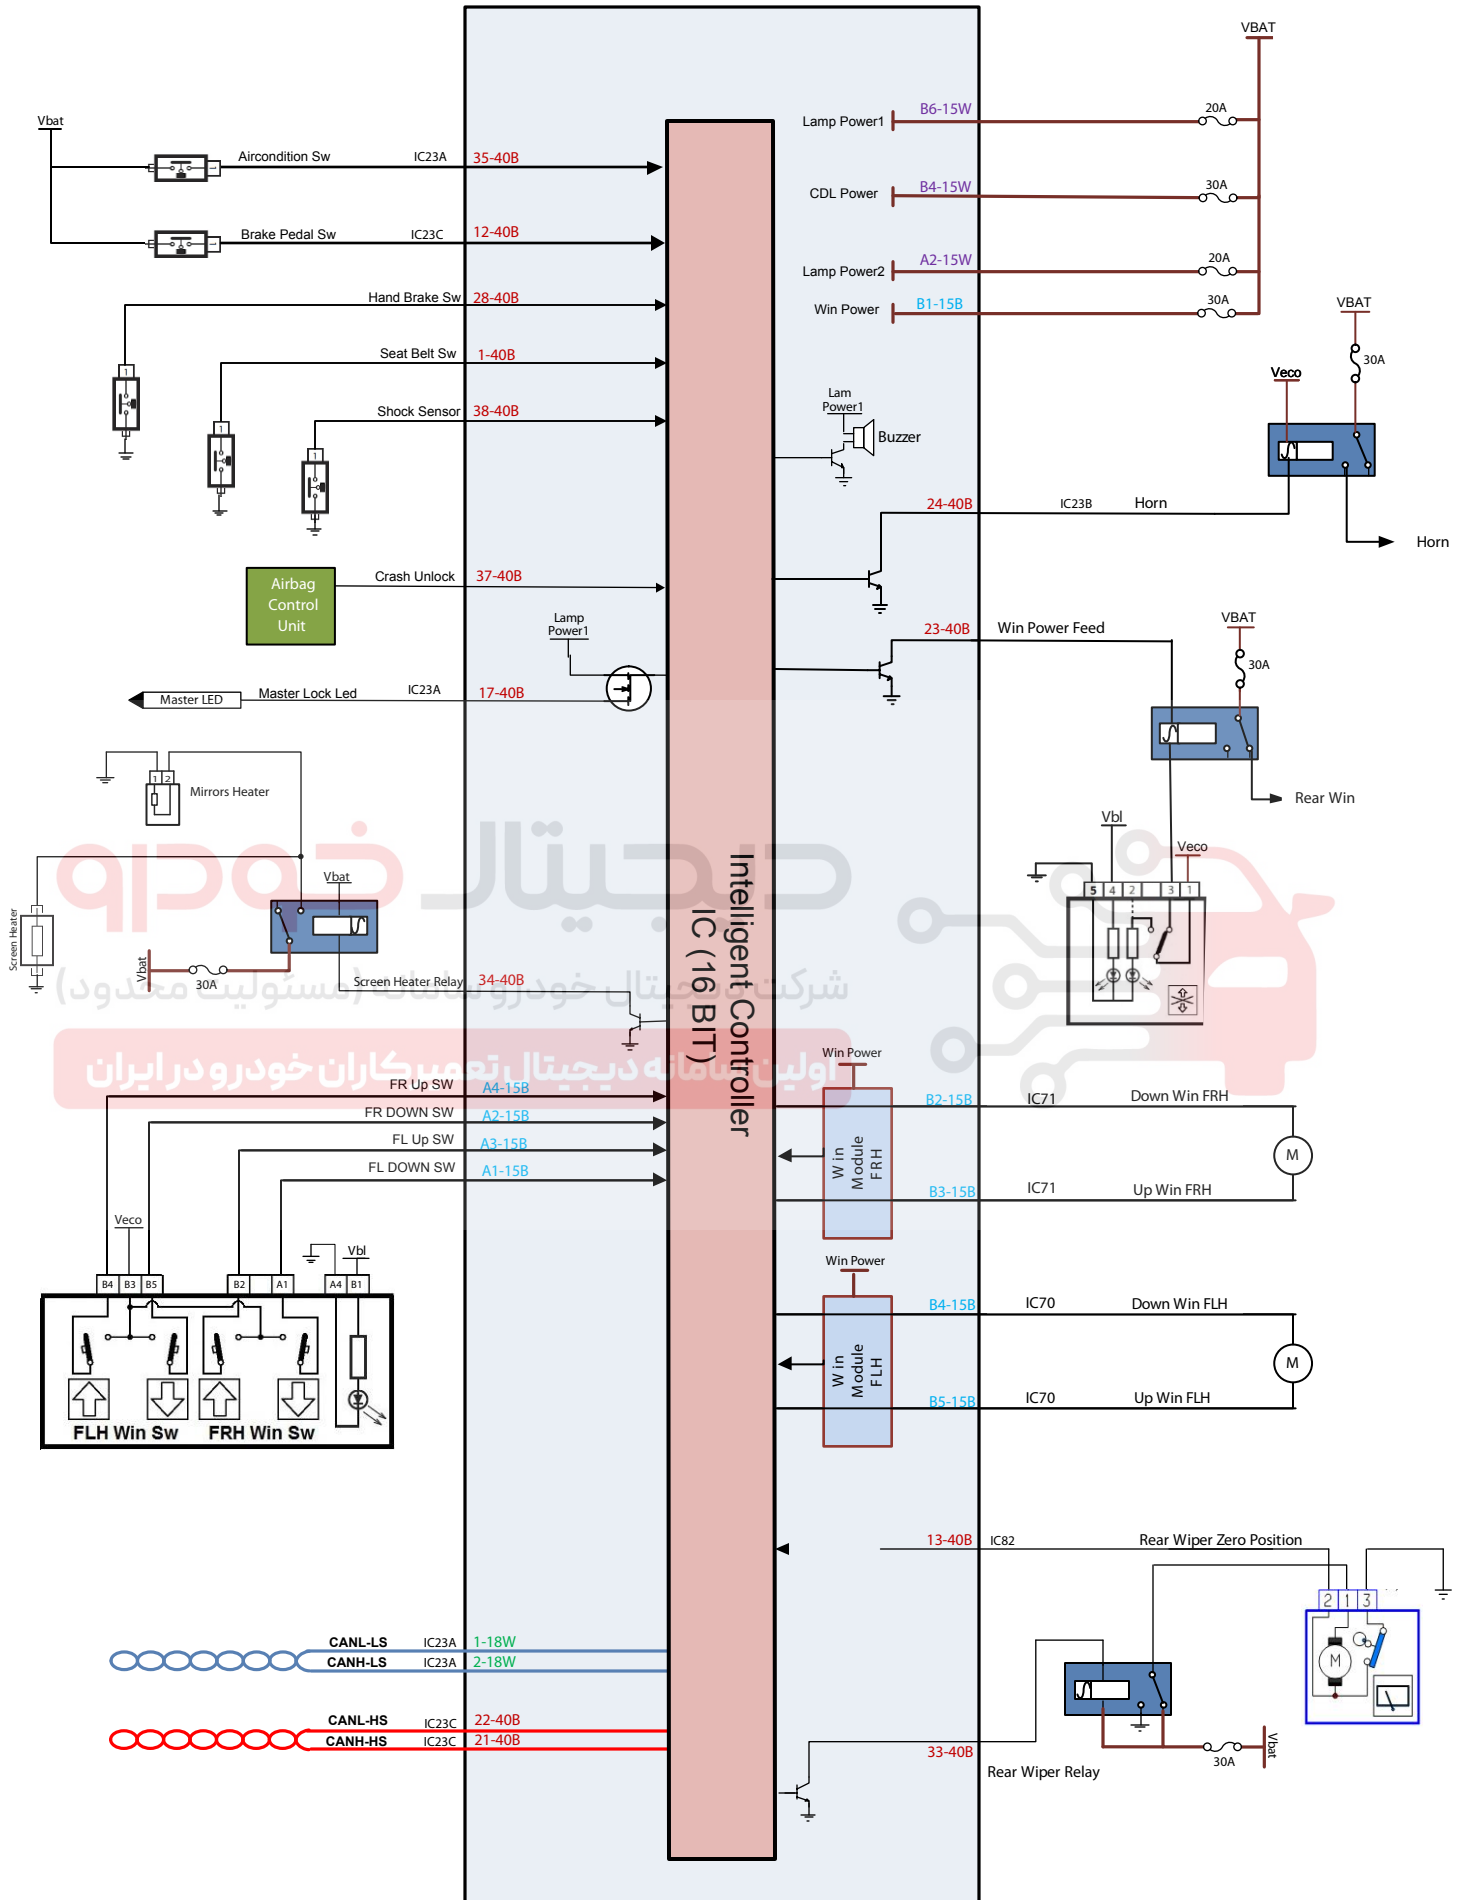

\* در نمونه های جدید این خودرو BCM به صورت 4 کانکتور می باشد که مربوط به شیشه بالا بر جلو می باشد و به جای این صفحه از صفحه بعدی استفاده شود.

Connector 15 Pin White (98315--0010)

Connector 40 Pin Black (0-953118-1)

Connector 18 Pin White (2-185529-2)

Connector 15 Pin White (98315--0010)    Connector 40 Pin Black (0-953118-1)  
 Connector 15 Pin Black (98315-0001)    Connector 18 Pin White (2-185529-2)