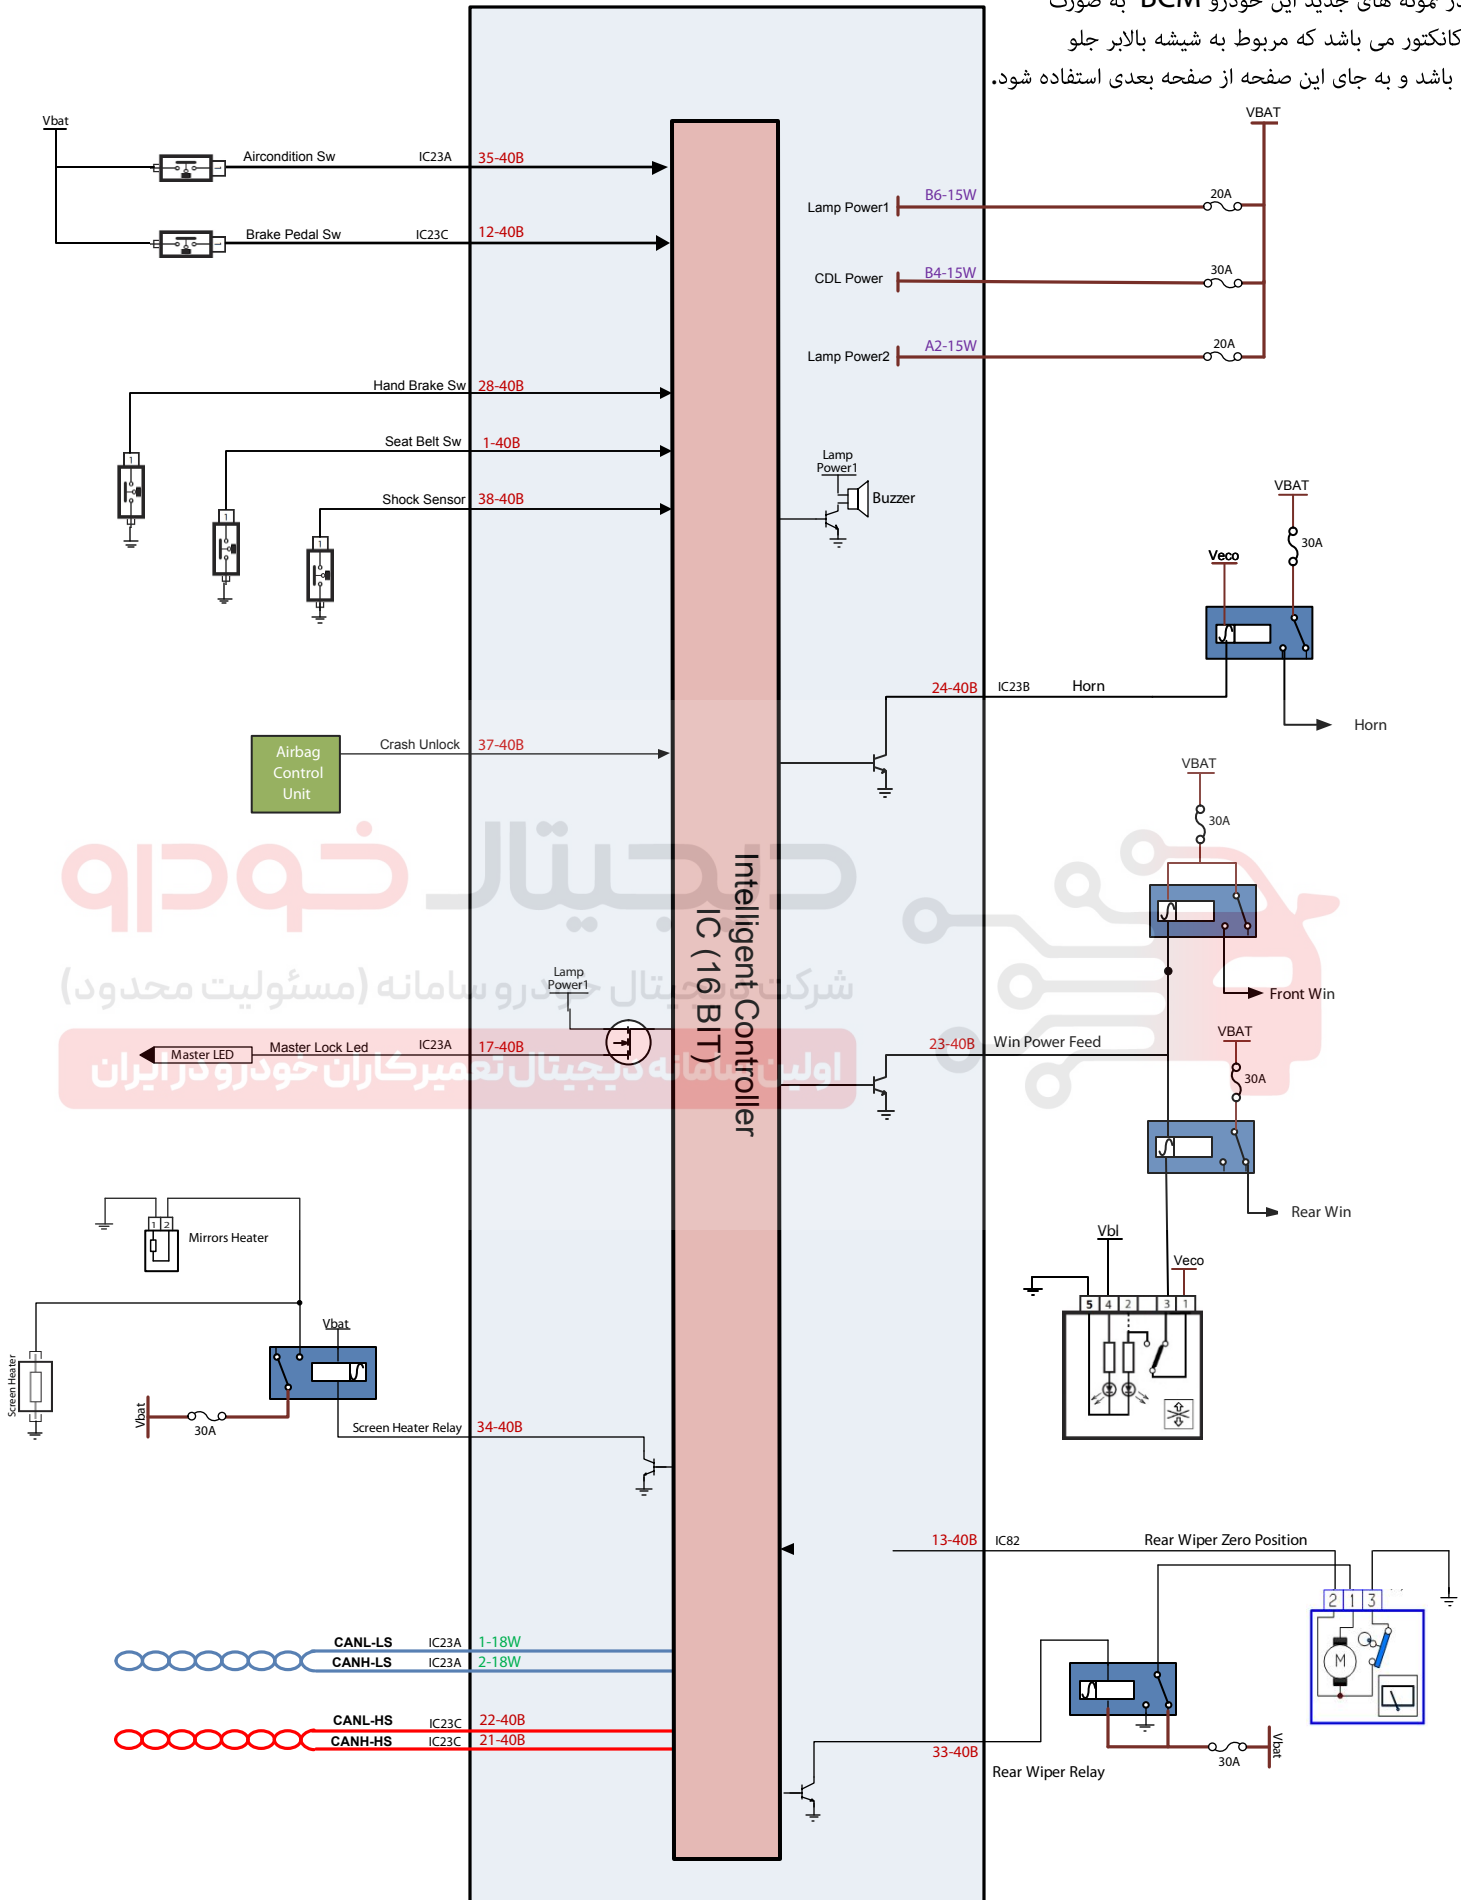

\* در نمونه های جدید این خودرو BCM به صورت 4 کانکتور می باشد که مربوط به شیشه بالا بر جلو می باشد و به جای این صفحه از صفحه بعدی استفاده شود.

Connector 15 Pin White (98315--0010)

Connector 40 Pin Black (0-953118-1)

Connector 18 Pin White (2-185529-2)

Connector 15 Pin White (98315--0010)    Connector 40 Pin Black (0-953118-1)  
 Connector 15 Pin Black (98315-0001)    Connector 18 Pin White (2-185529-2)