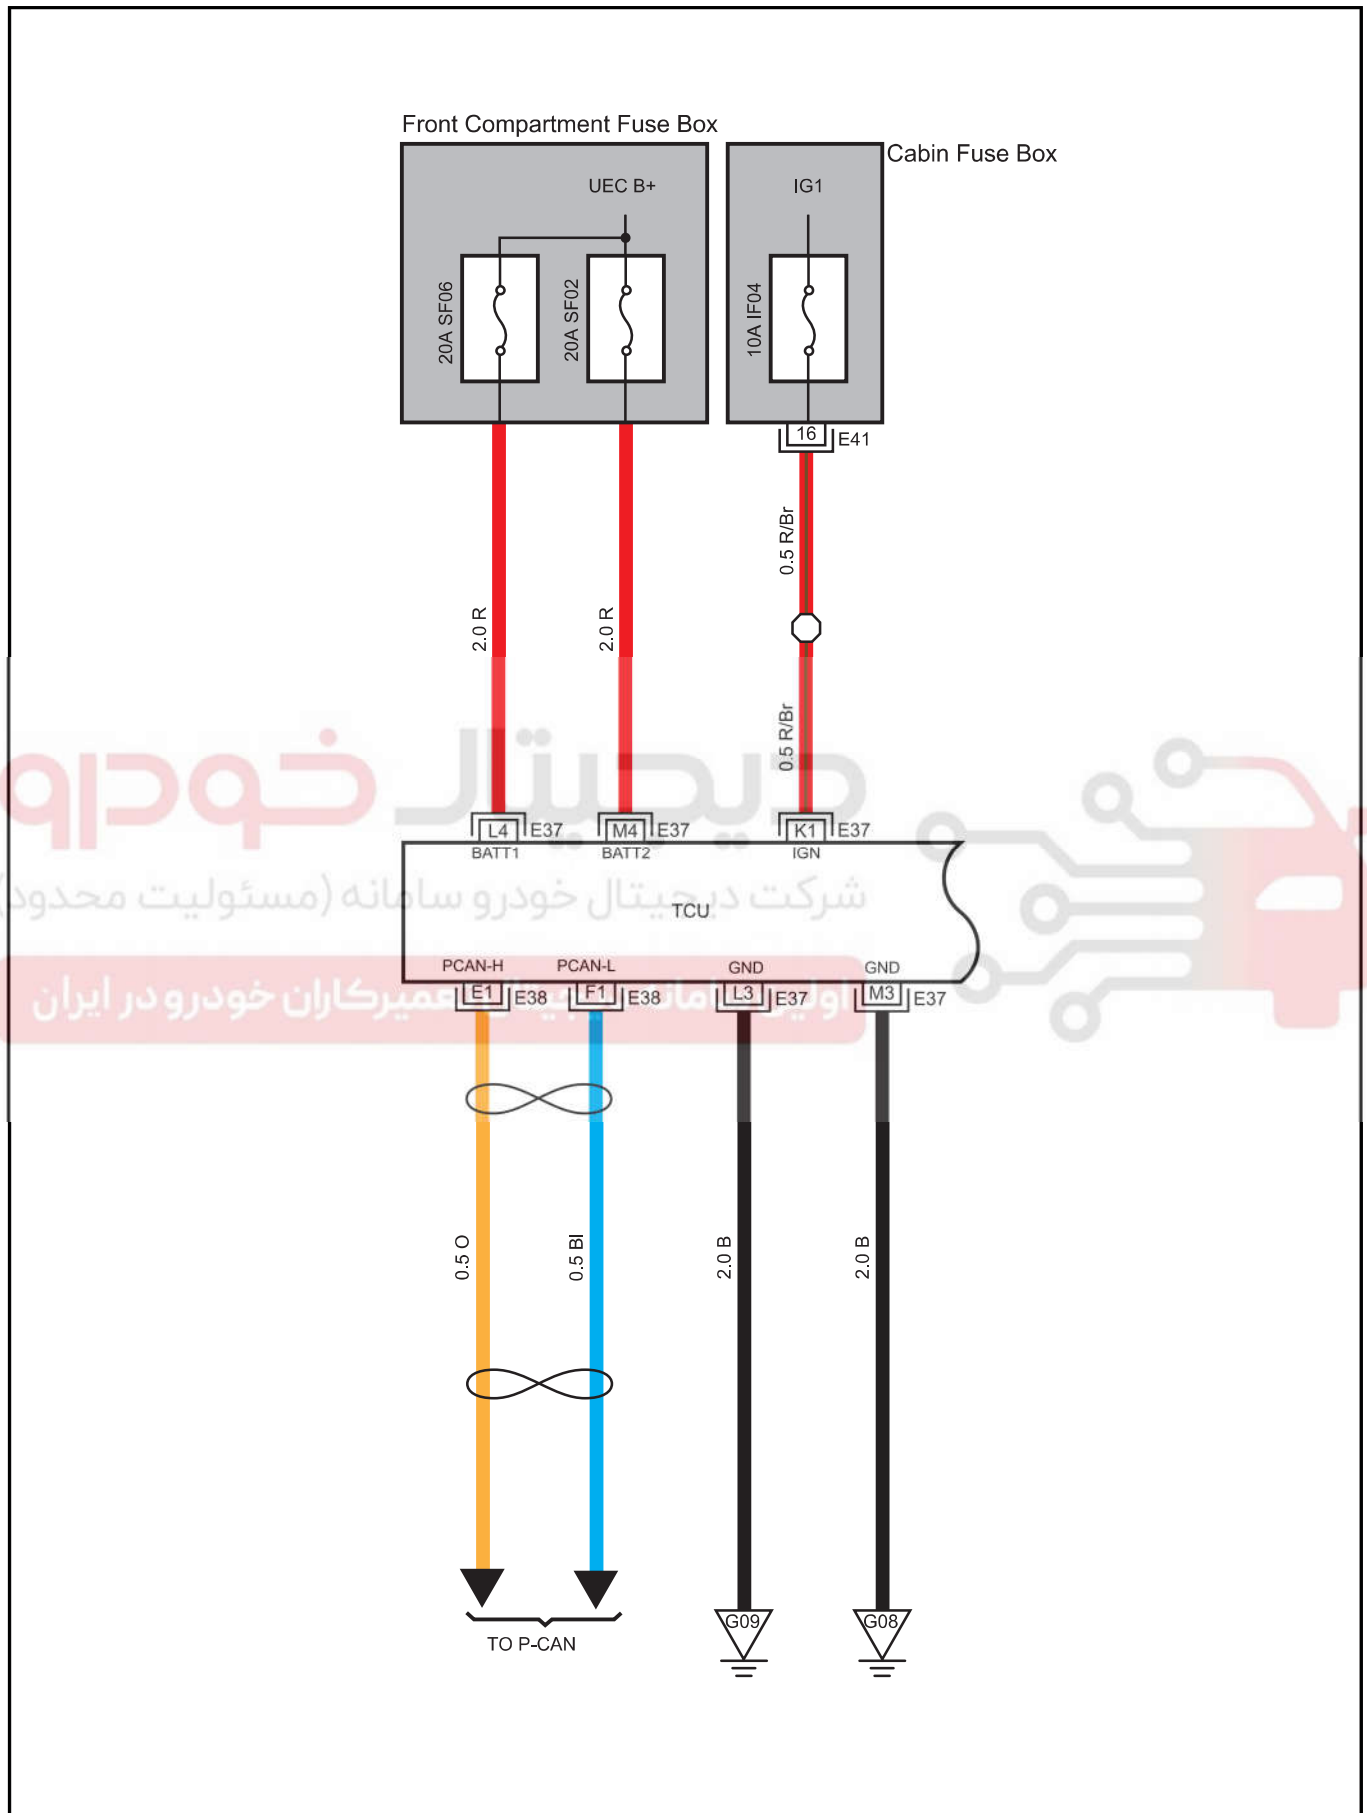

TCU1

Connector	Name	Page
E37	TCU2 Connector	16
E38	TCU1 Connector	16
E41	Cabin Fuse Box A	16
G08	TCU GND ( terminal 1)	40
G09	TCU GND ( terminal 2)	40

# دیجیتال خودرو

شرکت دیجیتال خودرو سامانه (مسئولیت محدود)

اولین سامانه دیجیتال تعمیرکاران خودرو در ایران

E41 Cabin Fuse Box

E37 TCU2 Connector

E38 TCU1 Connector

G08 TCU GND ( terminal 1)

G09 TCU GND ( terminal 2)