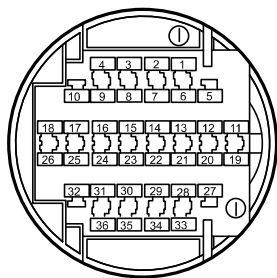

E16 Gearbox Actuator