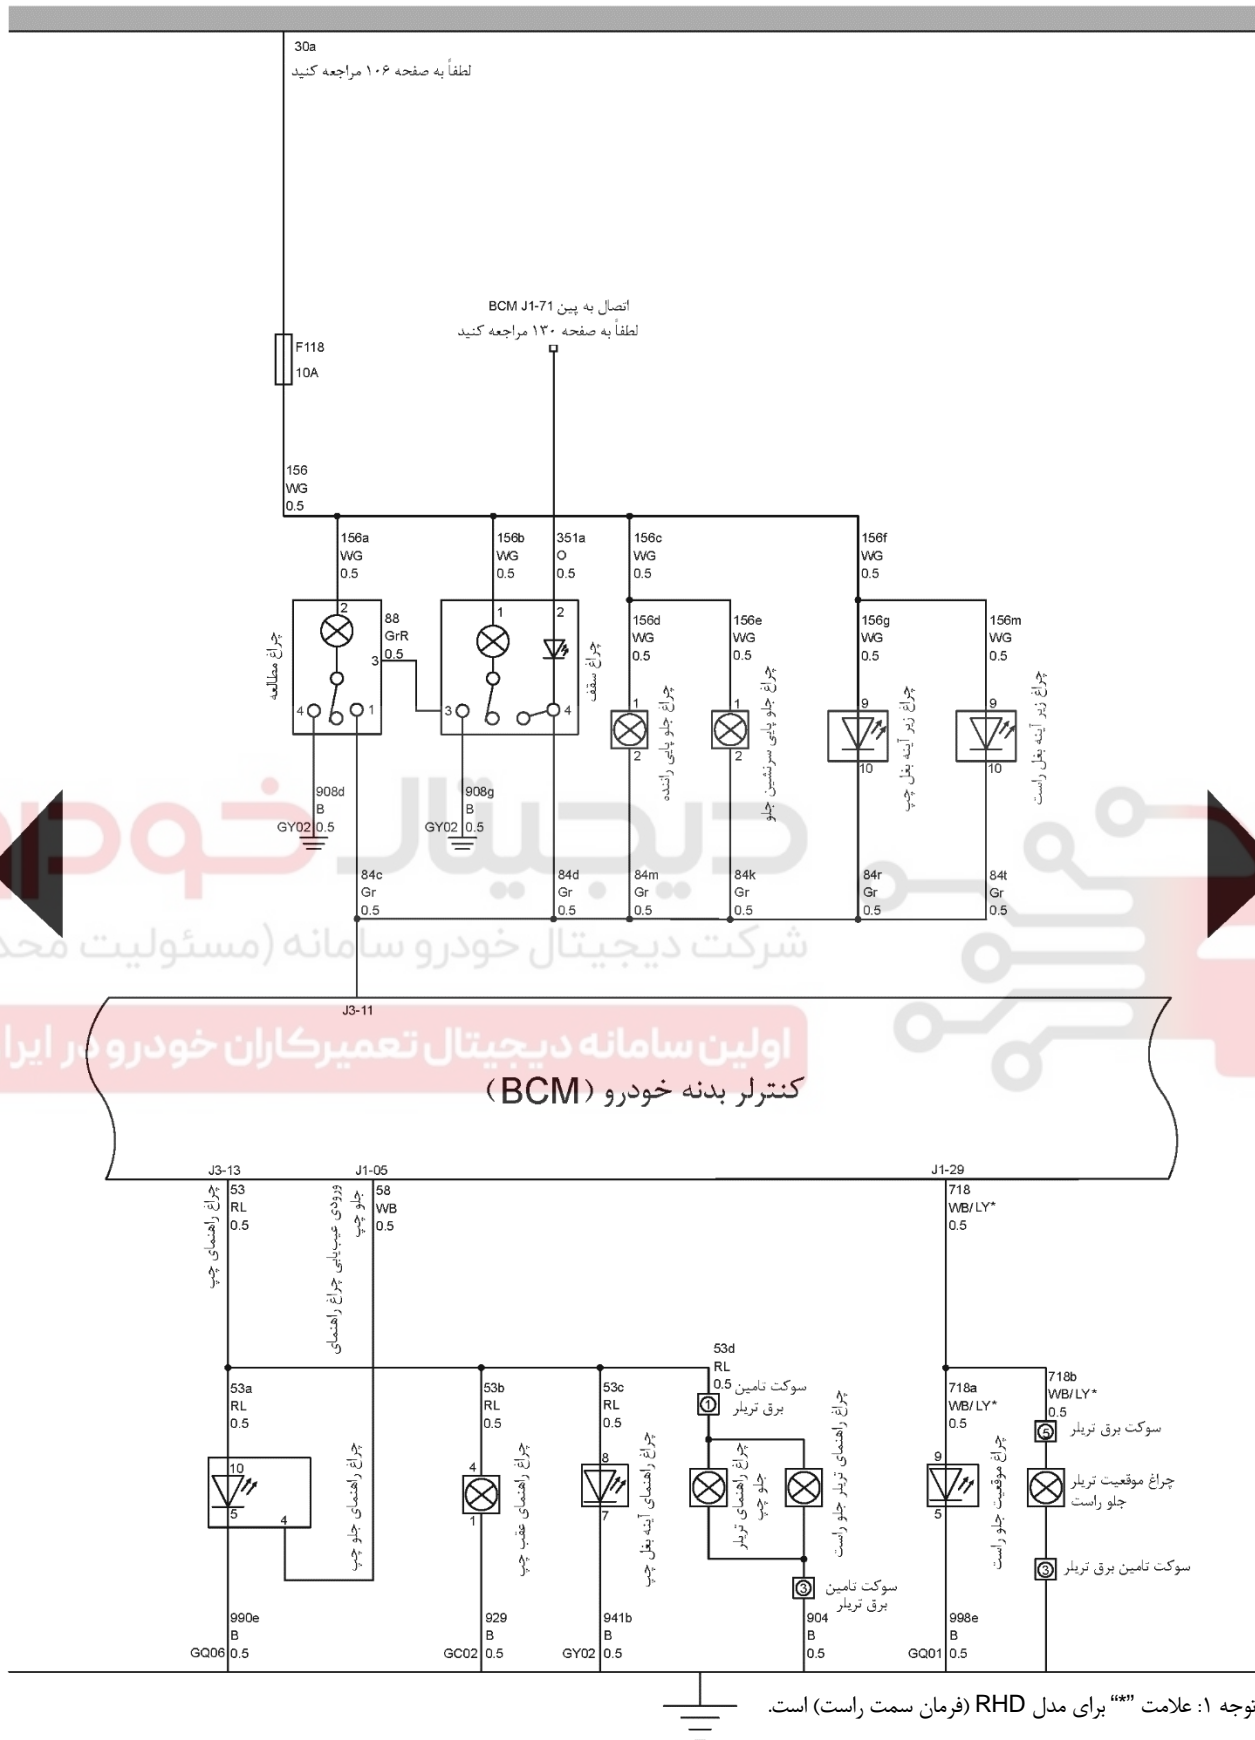

تنظیم حساسیت برف پاک‌کن جلو

تنظیم حساسیت حرکت متناوب برف پاک‌کن جلو

تنظیم حساسیت حرکت متناوب برف پاک‌کن جلو

J2-68

J2-19

کنترلر بدنه خودرو (BCM)

J2-31 164 WB 0.5 حرکت آهسته/کامل کردن حرکت
 J2-12 163 W 0.5 ران سربخ
 J2-24 165 WL 0.5 کلید خودروکار
 J2-22 167 YW/YR* 0.5 کلید شیشه‌شوی جلو
 J2-26 186 YG 0.5 کلید شیشه‌شوی عقب
 J2-70 305b F 0.5 سوکت دکمه قفل درب پیشی
 لطفاً به صفحه ۱۰۹ مراجعه کنید

توجه ۱: علامت "*" برای مدل RHD (فرمان سمت راست) است.

توجه ۱: علامت "*" برای مدل RHD (فرمان سمت راست) است.