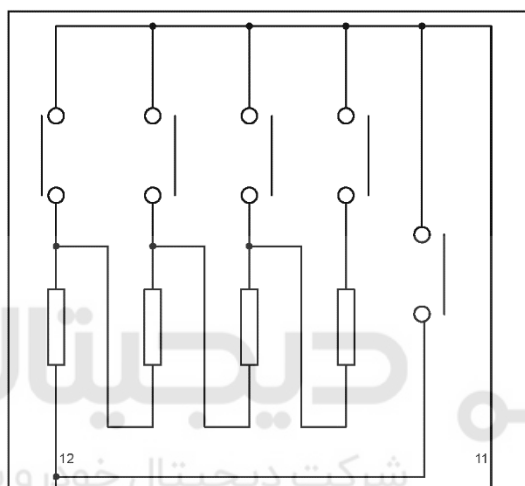

تنظیم حساسیت برف پاک‌کن جلو

تنظیم حساسیت حرکت متناوب برف پاک‌کن جلو

تنظیم حساسیت حرکت متناوب برف پاک‌کن جلو

J2-68

J2-19

کنترلر بدنه خودرو (BCM)

J2-31 164 WB 0.5 حرکت آهسته/کامل کردن حرکت
 J2-12 163 W 0.5 ران سربخ
 J2-24 165 WL 0.5 کلید خودروکار
 J2-22 167 YW/YR* 0.5 کلید شیشه‌شوی جلو
 J2-26 186 YG 0.5 کلید شیشه‌شوی عقب
 J2-70 305b F 0.5 سوکت دکمه قفل درب پیشی
 لطفاً به صفحه ۱۰۹ مراجعه کنید

توجه ۱: علامت "*" برای مدل RHD (فرمان سمت راست) است.

توجه ۱: علامت "*" برای مدل RHD (فرمان سمت راست) است.