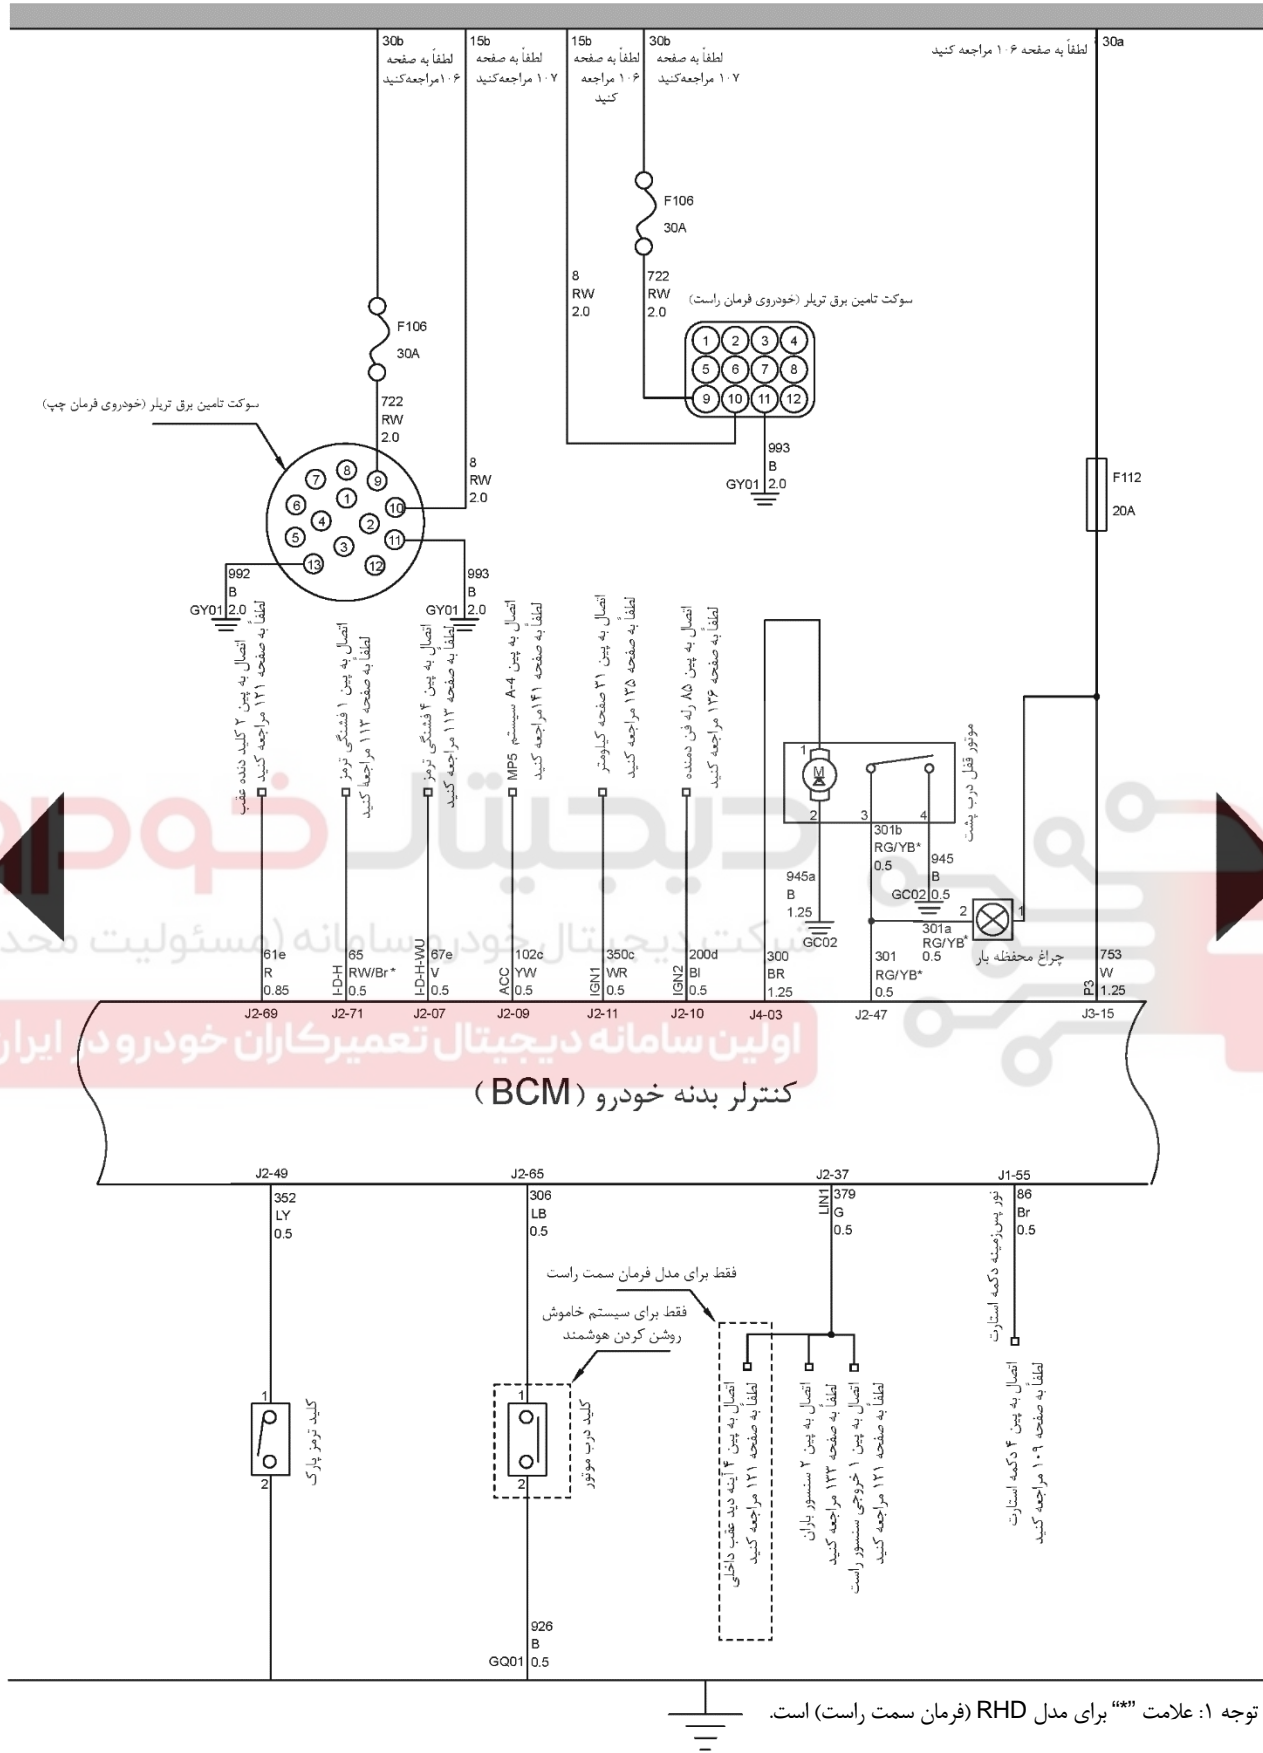

تنظیم حساسیت برف پاک‌کن جلو

تنظیم حساسیت حرکت متناوب برف پاک‌کن جلو

تنظیم حساسیت حرکت متناوب برف پاک‌کن جلو

J2-68

J2-19

کنترلر بدنه خودرو (BCM)

J2-31 164 WB 0.5 حرکت آهسته/کامل کردن حرکت
 J2-12 163 W 0.5 ران سربخ
 J2-24 165 WL 0.5 کلید خودروکار
 J2-22 167 YW/YR* 0.5 کلید شیشه‌شوی جلو
 J2-26 186 YG 0.5 کلید شیشه‌شوی عقب
 J2-70 305b F 0.5 سوکت دکمه قفل درب پیشی
 لطفاً به صفحه ۱۰۹ مراجعه کنید

توجه ۱: علامت "*" برای مدل RHD (فرمان سمت راست) است.

توجه ۱: علامت "*" برای مدل RHD (فرمان سمت راست) است.