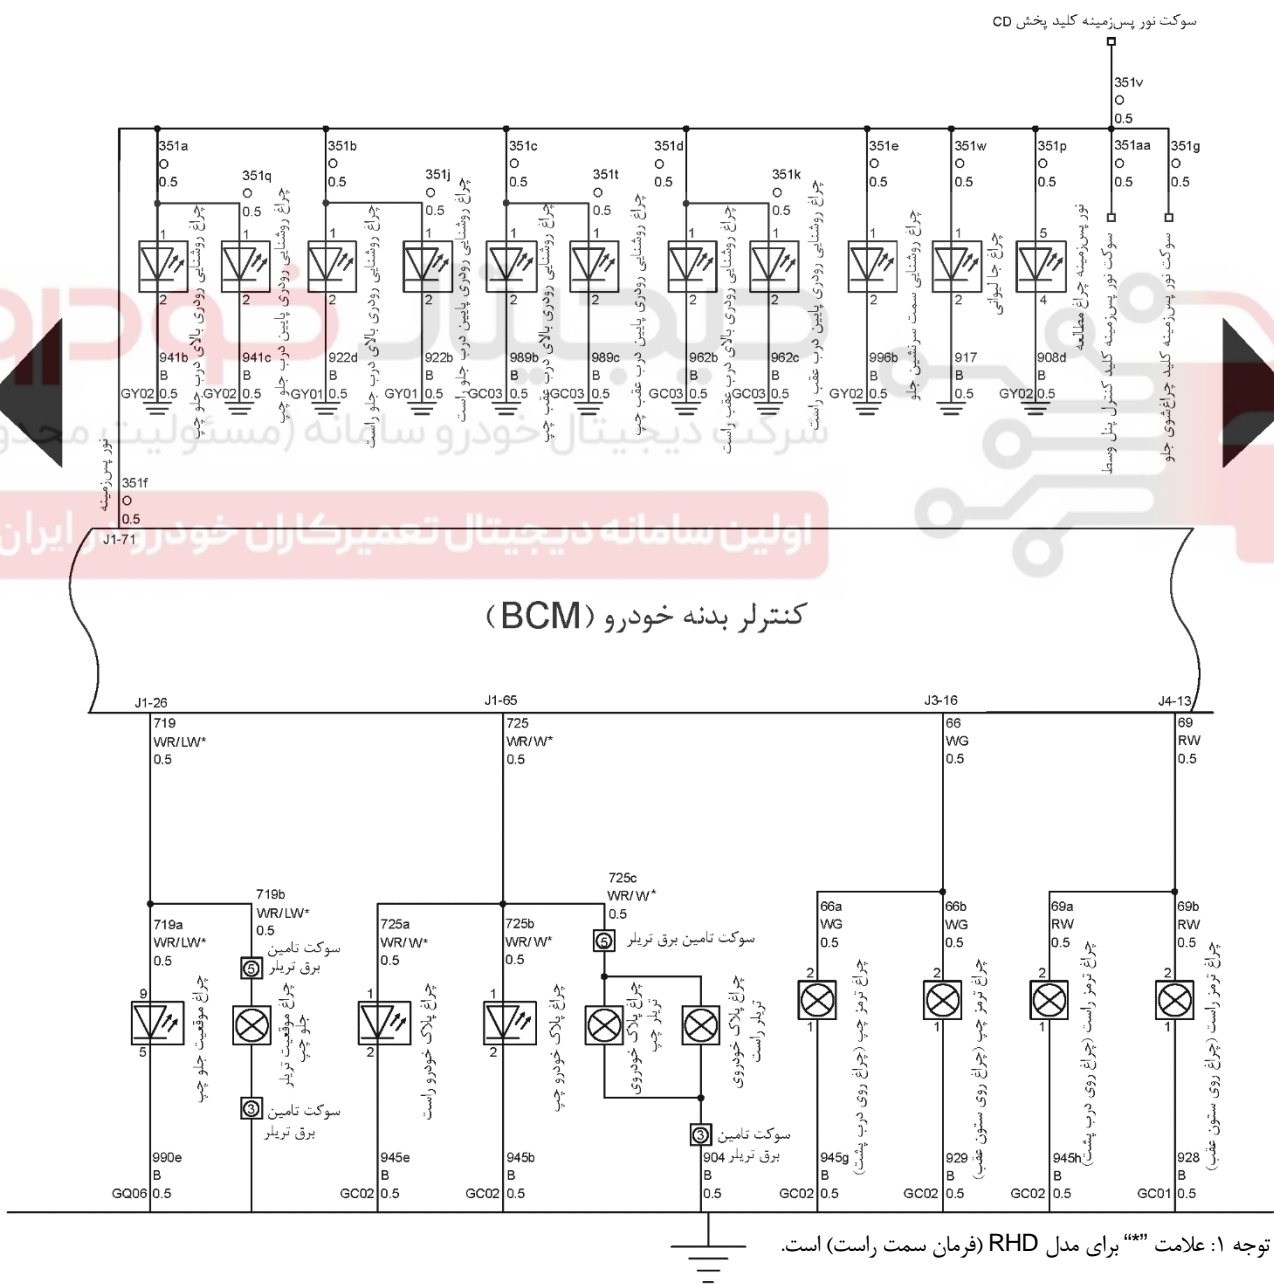

تنظیم حساسیت برف پاک‌کن جلو

تنظیم حساسیت حرکت متناوب برف پاک‌کن جلو

تنظیم حساسیت حرکت متناوب برف پاک‌کن جلو

J2-68

J2-19

کنترلر بدنه خودرو (BCM)

J2-31 164 WB 0.5 حرکت آهسته/کامل کردن حرکت
 J2-12 163 W 0.5 ران سربخ
 J2-24 165 WL 0.5 کلید خودروکار
 J2-22 167 YW/YR* 0.5 کلید شیشه‌شوی جلو
 J2-26 186 YG 0.5 کلید شیشه‌شوی عقب
 J2-70 305b F 0.5 سوکت دکمه قفل درب پیشی
 لطفاً به صفحه ۱۰۹ مراجعه کنید

توجه ۱: علامت "*" برای مدل RHD (فرمان سمت راست) است.

توجه ۱: علامت "*" برای مدل RHD (فرمان سمت راست) است.