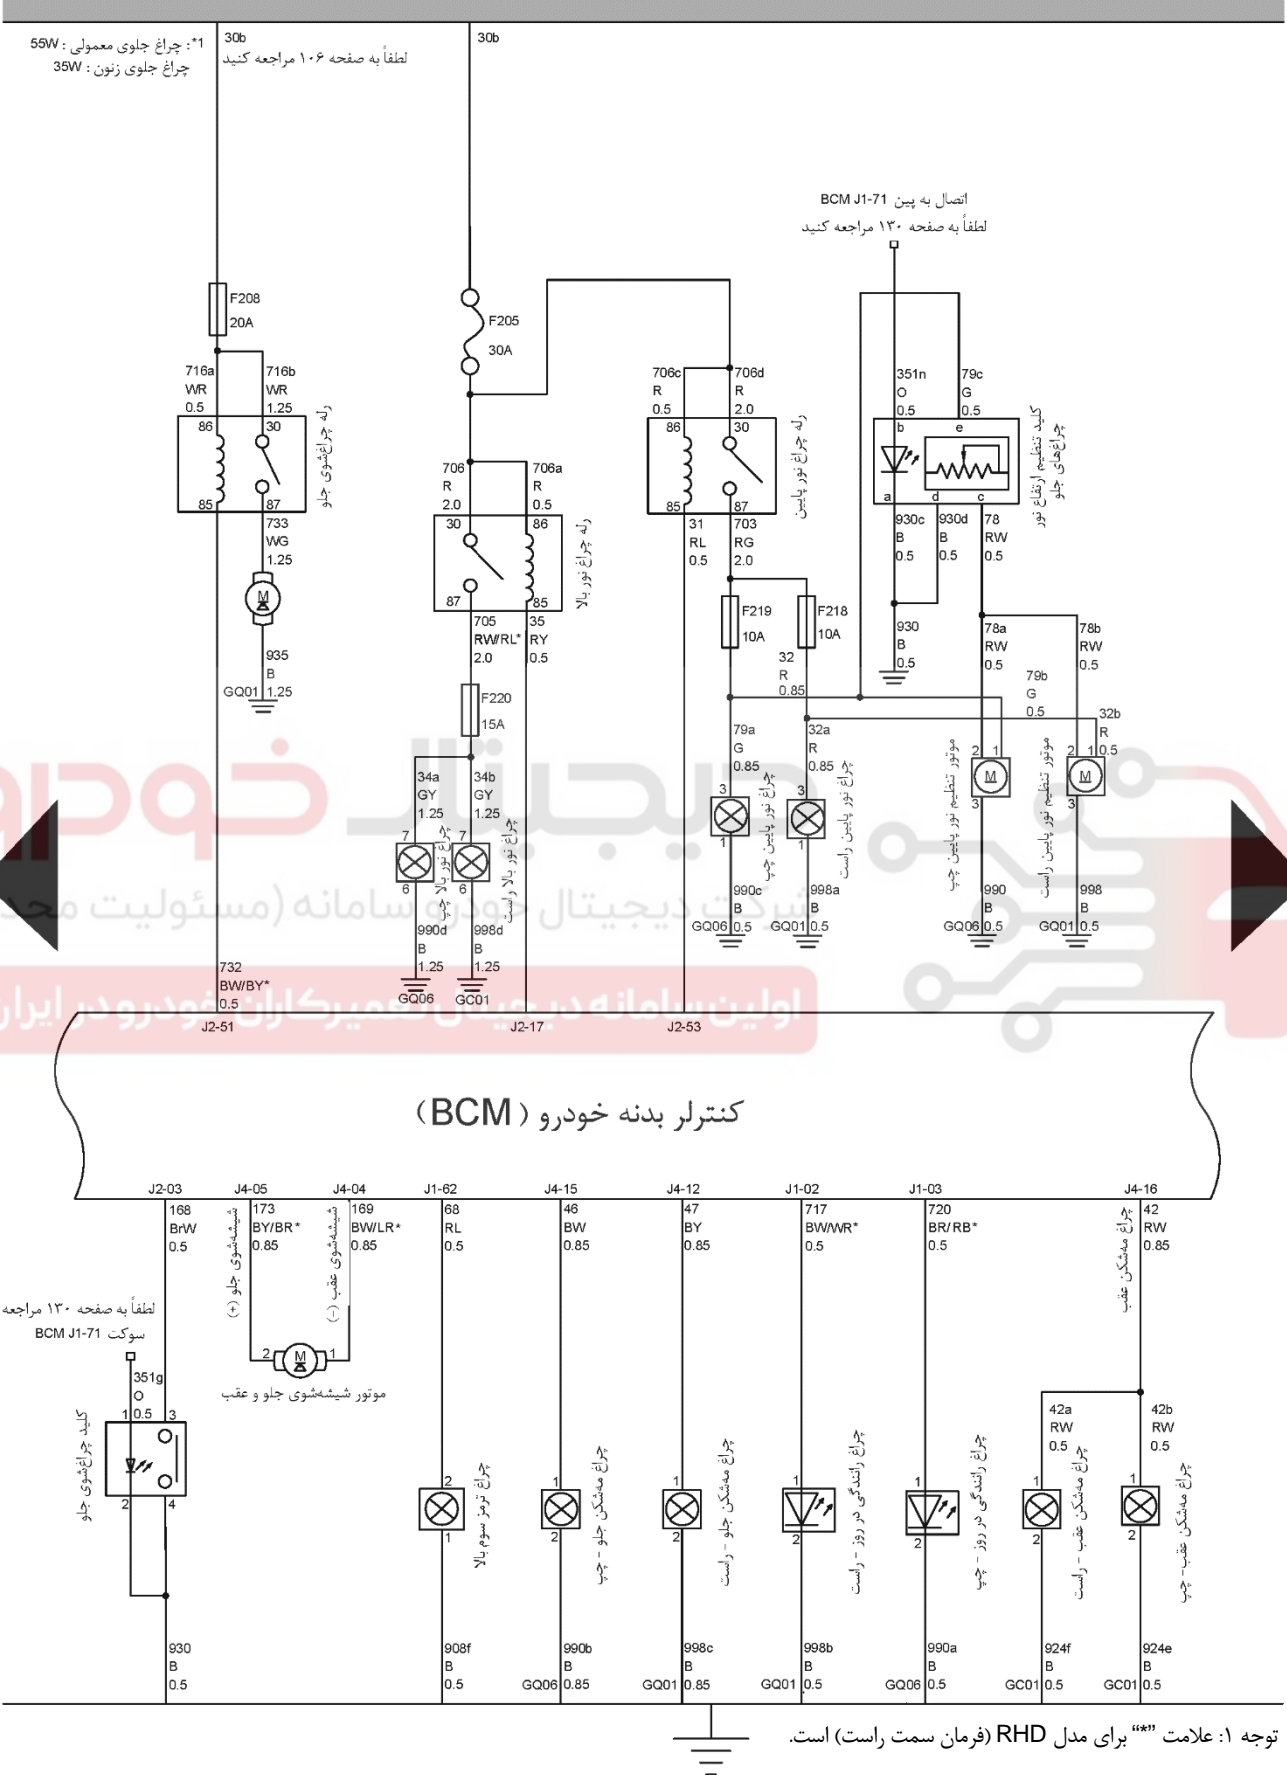

تنظیم حساسیت برف پاک‌کن جلو

تنظیم حساسیت حرکت متناوب برف پاک‌کن جلو

تنظیم حساسیت حرکت متناوب برف پاک‌کن جلو

J2-68

J2-19

کنترلر بدنه خودرو (BCM)

J2-31 164 WB 0.5 حرکت آهسته/کامل کردن حرکت
 J2-12 163 W 0.5 ران سربخ
 J2-24 165 WL 0.5 کلید خودروکار
 J2-22 167 YW/YR* 0.5 کلید شیشه‌شوی جلو
 J2-26 186 YG 0.5 کلید شیشه‌شوی عقب
 J2-70 305b F 0.5 سوکت دکمه قفل درب پیشی
 لطفاً به صفحه ۱۰۹ مراجعه کنید

توجه ۱: علامت "*" برای مدل RHD (فرمان سمت راست) است.

توجه ۱: علامت "*" برای مدل RHD (فرمان سمت راست) است.