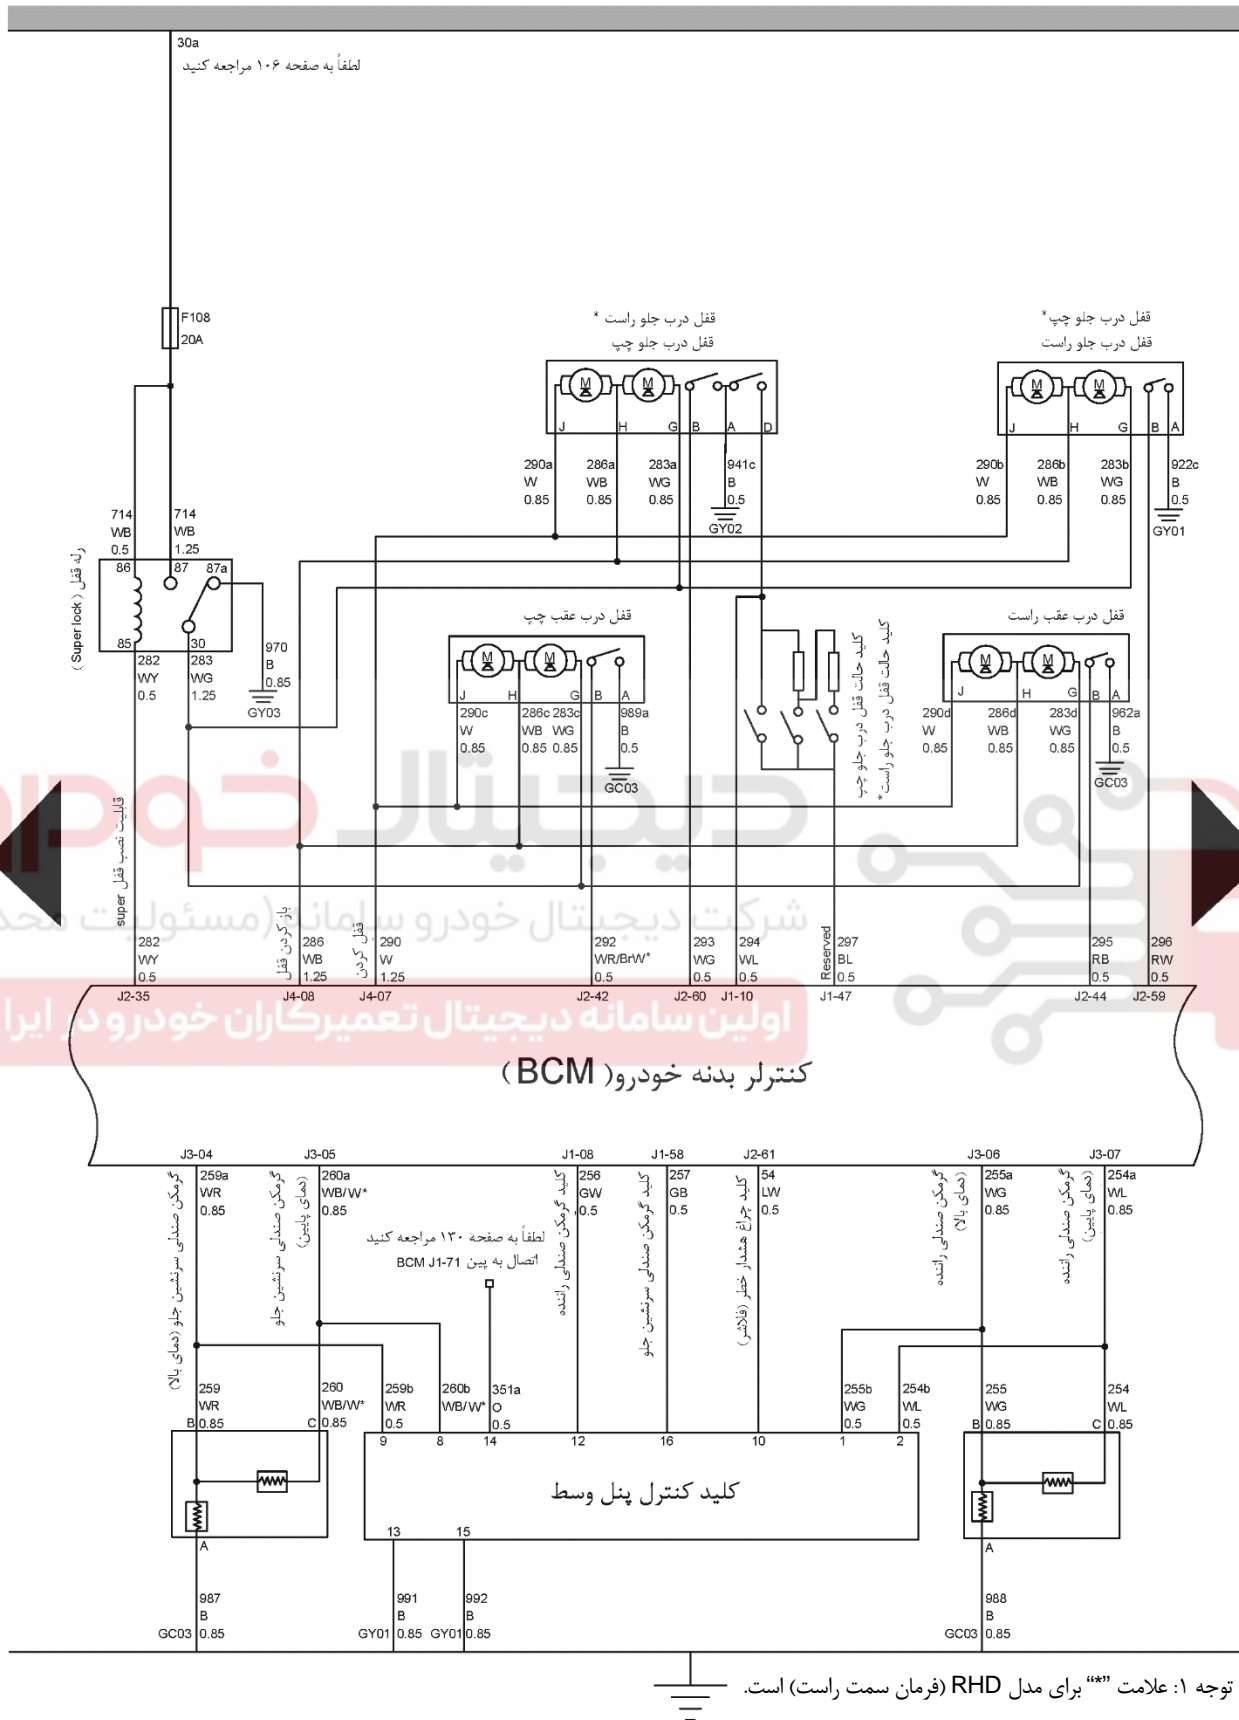

تنظیم حساسیت برف پاک‌کن جلو

تنظیم حساسیت حرکت متناوب برف پاک‌کن جلو

تنظیم حساسیت حرکت متناوب برف پاک‌کن جلو

J2-68

J2-19

کنترلر بدنه خودرو (BCM)

J2-31 164 WB 0.5 حرکت آهسته/کامل کردن حرکت
 J2-12 163 W 0.5 ران سربخ
 J2-24 165 WL 0.5 کلید خودروکار
 J2-22 167 YW/YR* 0.5 کلید شیشه‌شوی جلو
 J2-26 186 YG 0.5 کلید شیشه‌شوی عقب
 J2-70 305b F 0.5 سوکت دکمه قفل درب پیشی
 لطفاً به صفحه ۱۰۹ مراجعه کنید

توجه ۱: علامت "*" برای مدل RHD (فرمان سمت راست) است.

توجه ۱: علامت "*" برای مدل RHD (فرمان سمت راست) است.