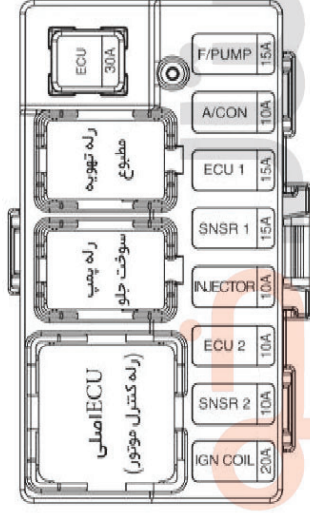

اطلاعات فیوز و رله

اطلاعات فیوز و رله (۵)

جعبه EMS

چیدمان

<جلو>

<عقب>

RELAY NAME	TYPE
F/Pump Relay	Plug Micro
A/CON Relay	Plug Micro
Engine Control Relay	Plug Mini

E/R-CGG2(G4FC)
E/R-CHG2(G4KD)

E/R-CGG1(G4FC)
E/R-CHG1(G4KD)

اولین سامانه دیجیتال تعمیرکاران خودرو در ایران

G4FC

G4KD

✳ فقط از فیوز و رله مطابق با مشخصات طراحی استفاده شود

ETDSD11100EL