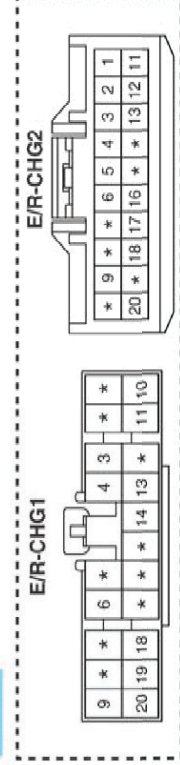

اطلاعات فیوز و رله

اطلاعات فیوز و رله (۵)

جعبه EMS

چیدمان

<جلو>

<عقب>

RELAY NAME	TYPE
F/Pump Relay	Plug Micro
A/CON Relay	Plug Micro
Engine Control Relay	Plug Mini

E/R-CGG2(G4FC)
E/R-CHG2(G4KD)

E/R-CGG1(G4FC)
E/R-CHG1(G4KD)

اولین سامانه دیجیتال تعمیرکاران خودرو در ایران

G4FC

G4KD

✳ فقط از فیوز و رله مطابق با مشخصات طراحی استفاده شود

ETDSD11100EL