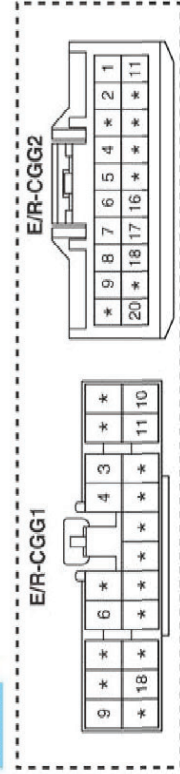

اولین سامانه دیجیتال تعمیرکاران خودرو در ایران

G4FC