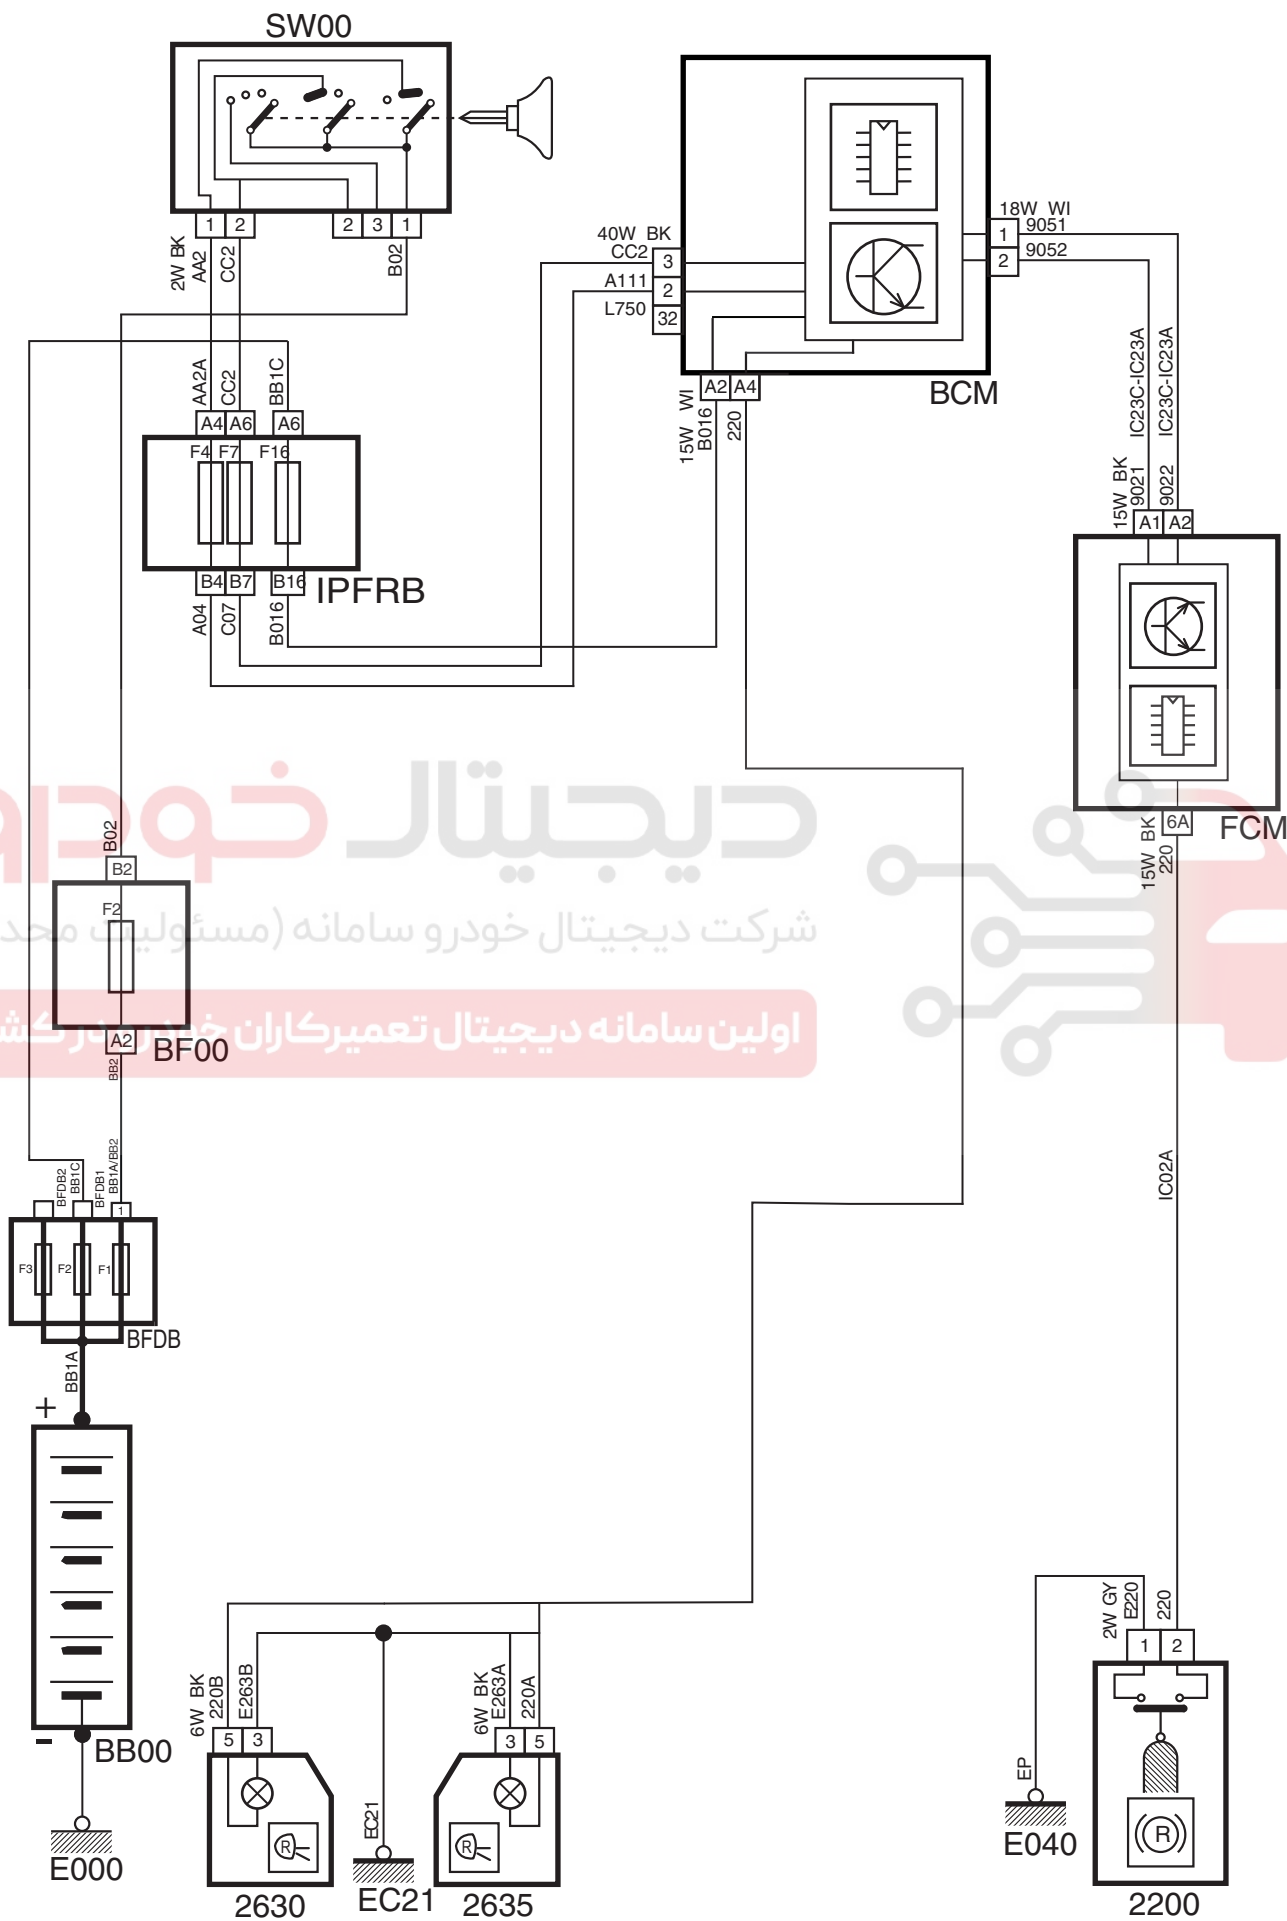

Reverse Gear lamp P7L (ECO_CROUSE) Manual Gearbox

شرح	کد
باتري	BB00
تغذيه جعبه فيوزها(واقع در محفظه موتور)	BFDB
جعبه فيوز داخل اتاق	IPFRB
جعبه فيوز داخل محفظه موتور	BF00
سوئيچ	SW00
نود مرکزی داخل اتاق	BCM
نود جلو	FCM
سوئيچ دنده عقب	2200
مجموعه چراغ های عقب چپ	2630
مجموعه چراغ های عقب راست	2635

شرکت دیجیتال خودرو سامانه (مسئولیت محدود)

اولین سامانه دیجیتال تعمیرکاران خودرو در کشور

Reverse Gear Lamp P7L (ECO-CROUSE) Manual Gearbox

دیجیتال خودرو
شرکت دیجیتال خودرو سامانه (مسئولیت محدود)
اولین سامانه دیجیتال تعمیرکاران خودرو کشور