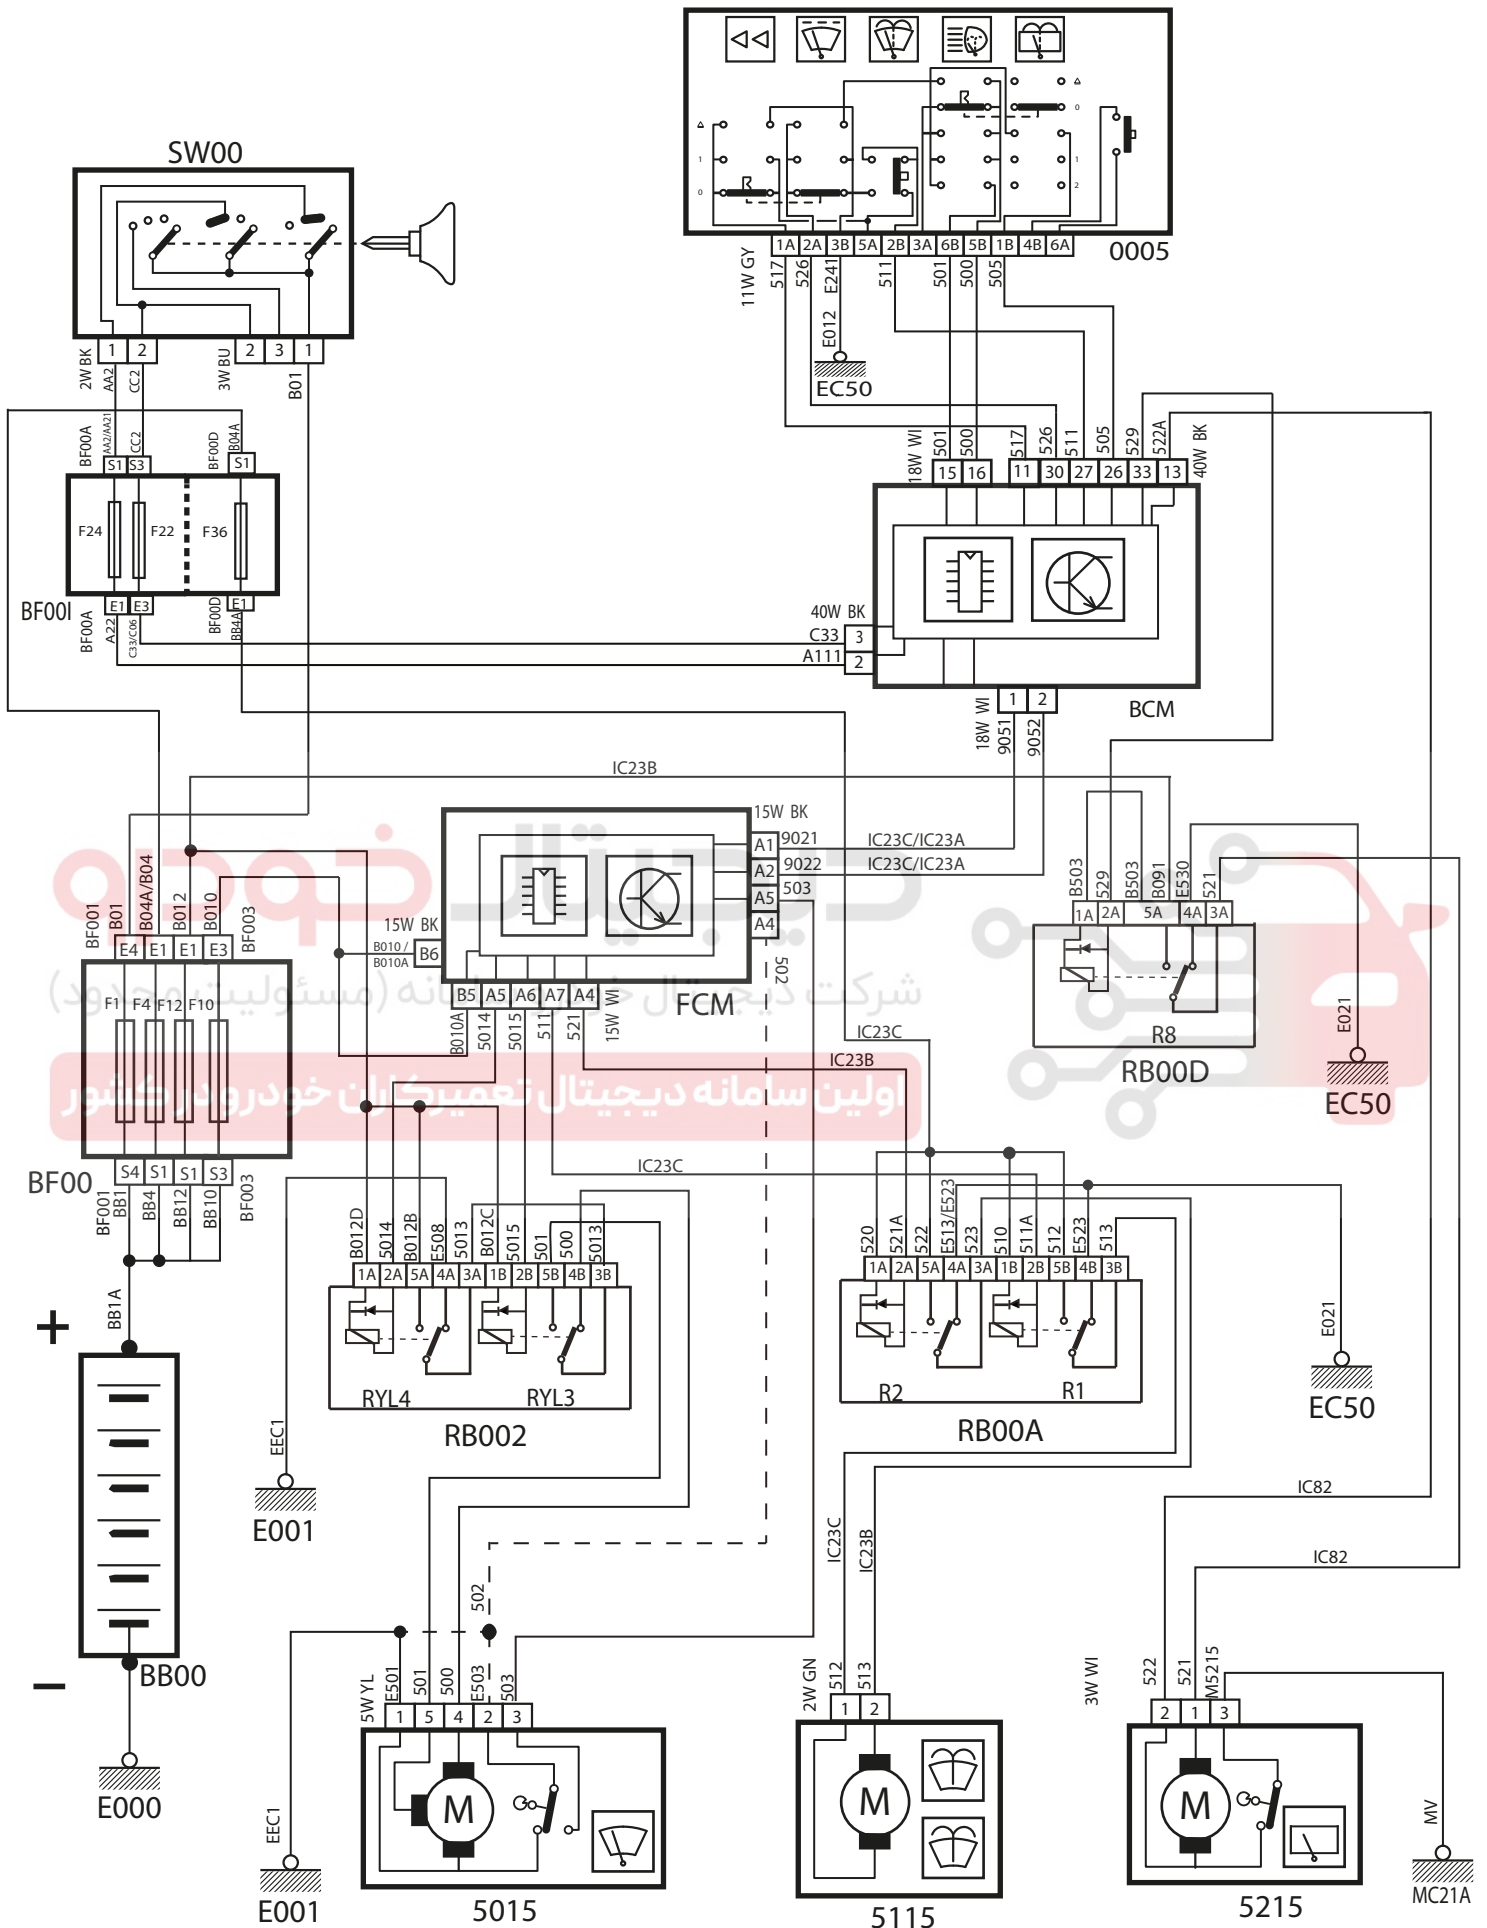

## Wiper &amp; Wash Pump (HB) – P6L ECO MUX

شرح	كد
باتري	<b>BB00</b>
فيورهاي داخل محفظه موتور، بالاي FCM	<b>BF00</b>
فيورهاي داخل اتاق، بالاي BCM	<b>BF00I</b>
سوئيچ	<b>SW00</b>
نود مركزي داخل اتاق	<b>BCM</b>
نود جلو	<b>FCM</b>
دسته برف پاك كن	<b>0005</b>
موتور برف پاك كن جلو	<b>5015</b>
موتور آب پاش	<b>5115</b>
موتور برف پاك كن عقب	<b>5215</b>
رله موتور برف پاك كن جلو	<b>RB002</b>
رله موتور آب پاش	<b>RB00A</b>
رله موتور برف پاك كن عقب	<b>RB00D</b>

# Wiper & Wash Pump (HB)- P6L ECO MUX

توجه: در برخی از خودروها 4 پین از قطعه 5015 استفاده شده است و پایه 3 خالی است. (اطلاعیه فنی شماره 20-1393)