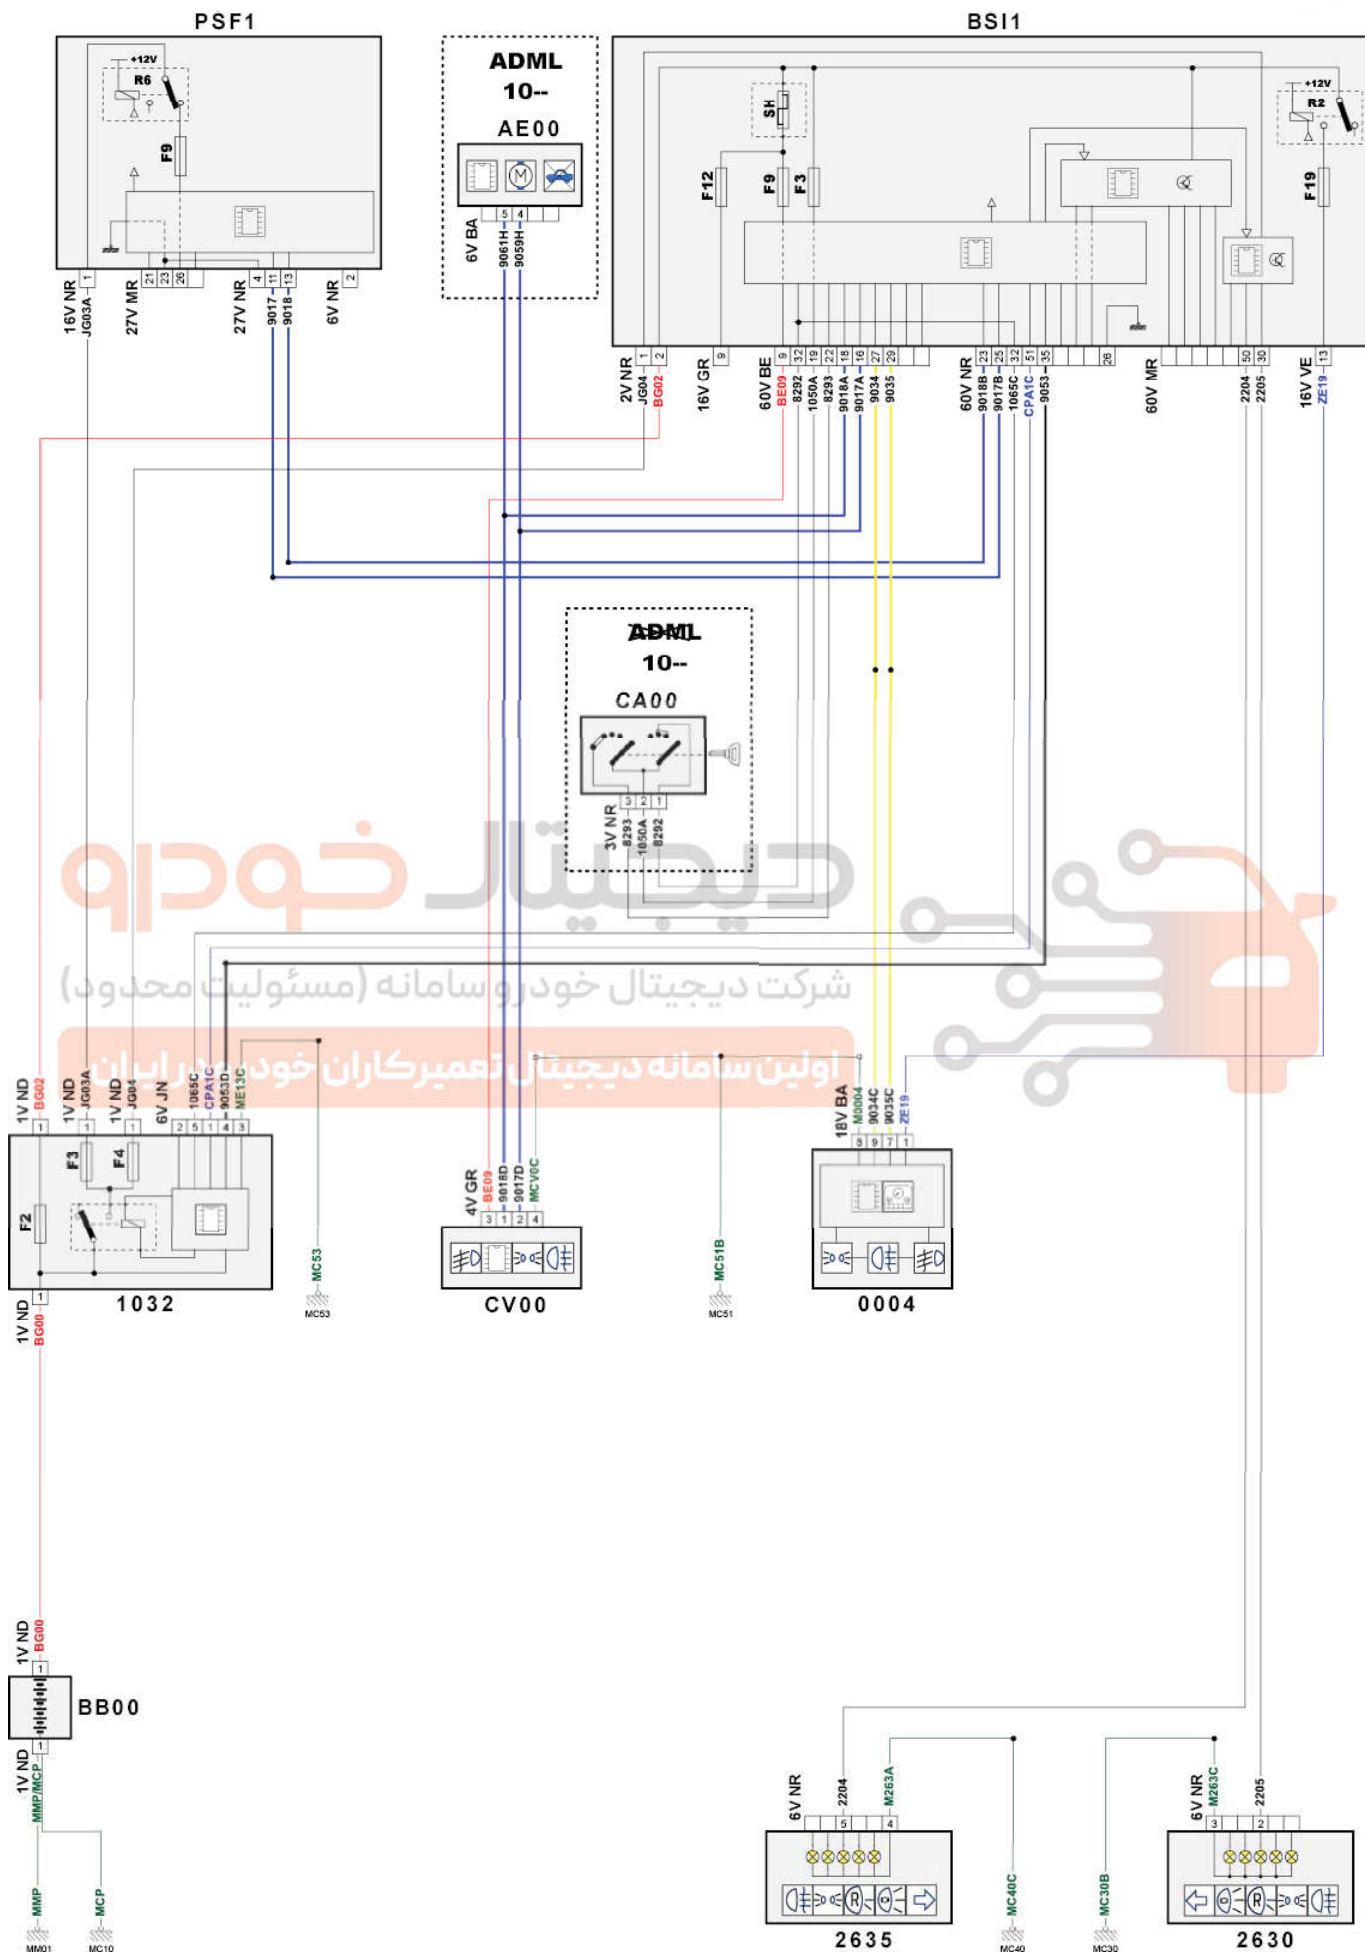

Reversing Lamps

دیجیتال خودرو
 شرکت دیجیتال خودرو سامانه (مسئولیت محدود)
 اولین سامانه دیجیتال تعمیرکاران خودرو ایران

Reversing Lamps

item code	description	information
0004	null	/ instrument panel
1032	null	electrical supplies protection and management unit
2630	null	rear left lamp on body
2635	null	rear right lamp on body
AE00	null	electric steering lock
BB00	null	ancillaries battery
BS11	null	built-in systems interface
CA00	null	ignition switch
CV00	null	control under the steering wheel
E917	null	crimp one information (or equipotential 917) wire
E917A	null	crimp one information (or equipotential 917A) wire
E918	null	crimp one information (or equipotential 918) wire
E918A	null	crimp one information (or equipotential 918A) wire
E934	null	crimp one information (or equipotential 934) wire
E935	null	crimp one information (or equipotential 935) wire
E953	null	crimp one information (or equipotential 953) wire
EM30A	null	crimp earth (earth point number 30A)
EM40C	null	crimp earth (earth point number 40C)
EM51B	null	crimp earth (earth point number 51B)
EM53	null	crimp earth (earth point number 53)
MC10	null	body earth point number 10
MC30B	null	body earth point number 30B
MC40C	null	body earth point 40C
MC51B	null	body earth point number 51
MC53B	null	body earth point number 53B
MM01	null	engine earth point number 01
PSF1	null	engine compartment connection board-fuse box