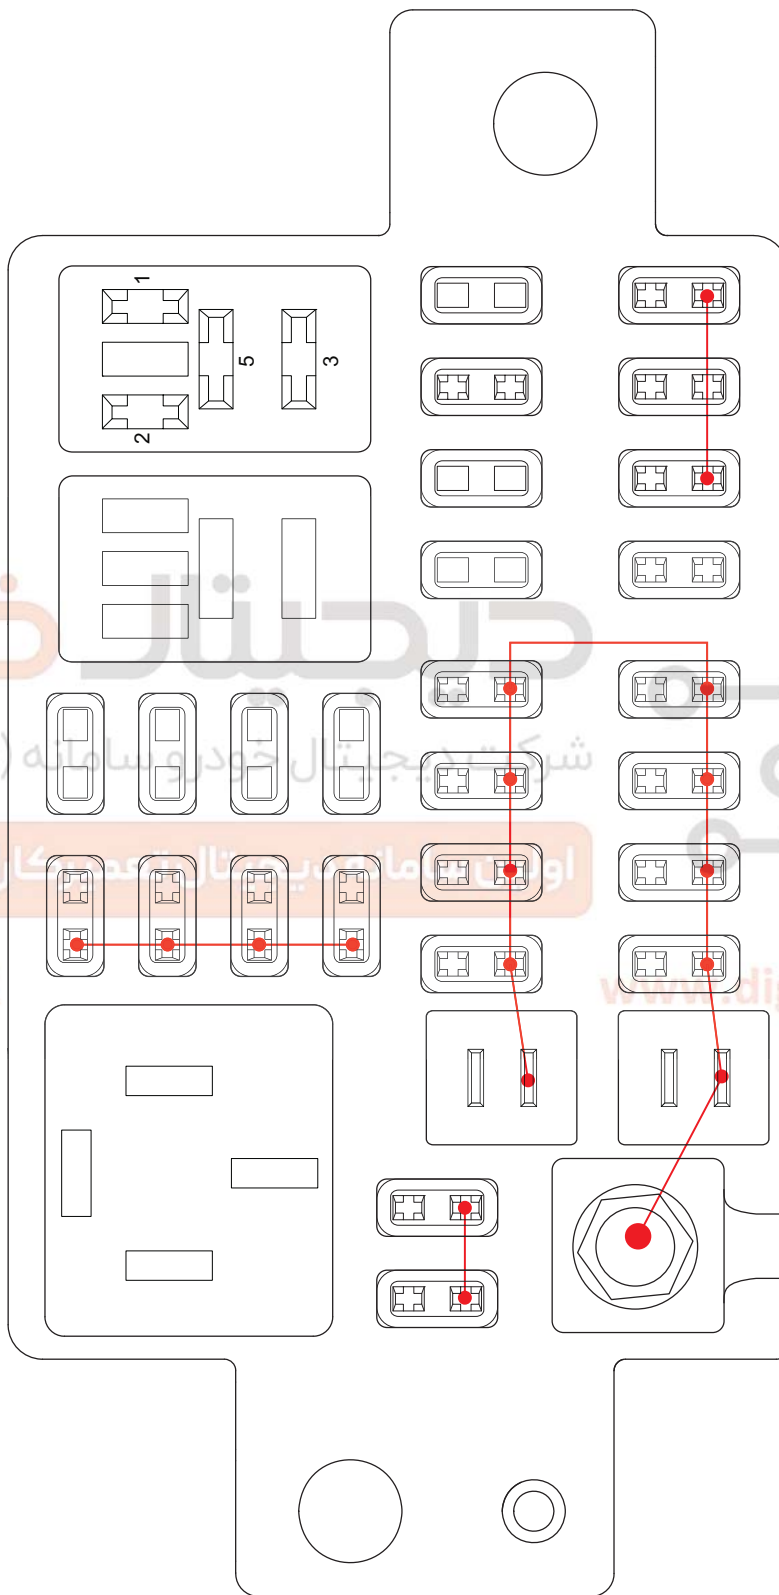

## Instrument Panel Fuse Description

No.	Description	No.	Description	No.	Description
RF01	BCM/ICM/IMMO	RF11	-	RF21	AM2
RF02	-	RF12	-	RF22	AM1
RF03	SAS	RF13	-	RF23	-
RF04	-	RF14	-	RF24	Defrost relay
RF05	Airbag	RF15	Diagnosis/Key in signal/ Defrost relay coil	RF25	-
RF06	-	RF16	-	RF26	Radio control module/ Mirror adjust motor/ BCM/Sunroof
RF07	Radio control module/ A/C control panel/ Headlight motor signal	RF17	-	RF27	-
RF08	-	RF18	Electric mirror heater/ Defrost work feedback	RF28	Spare power
RF09	Radio control module/ A/C control panel	RF19	-		
RF10	Instrument control module	RF20	-		

### View of Instrument Panel Fuse and Relay Box

Front View

06

شرکت دیجیتال خودرو سامانه (مسئولیت محدود)

اولین سامانه دیجیتال خودرو در ایران

021 62 99 92 92

www.digitalkhodro.com

EA13T060120

### Instrument Panel Fuse and Relay Box Inner Circuit