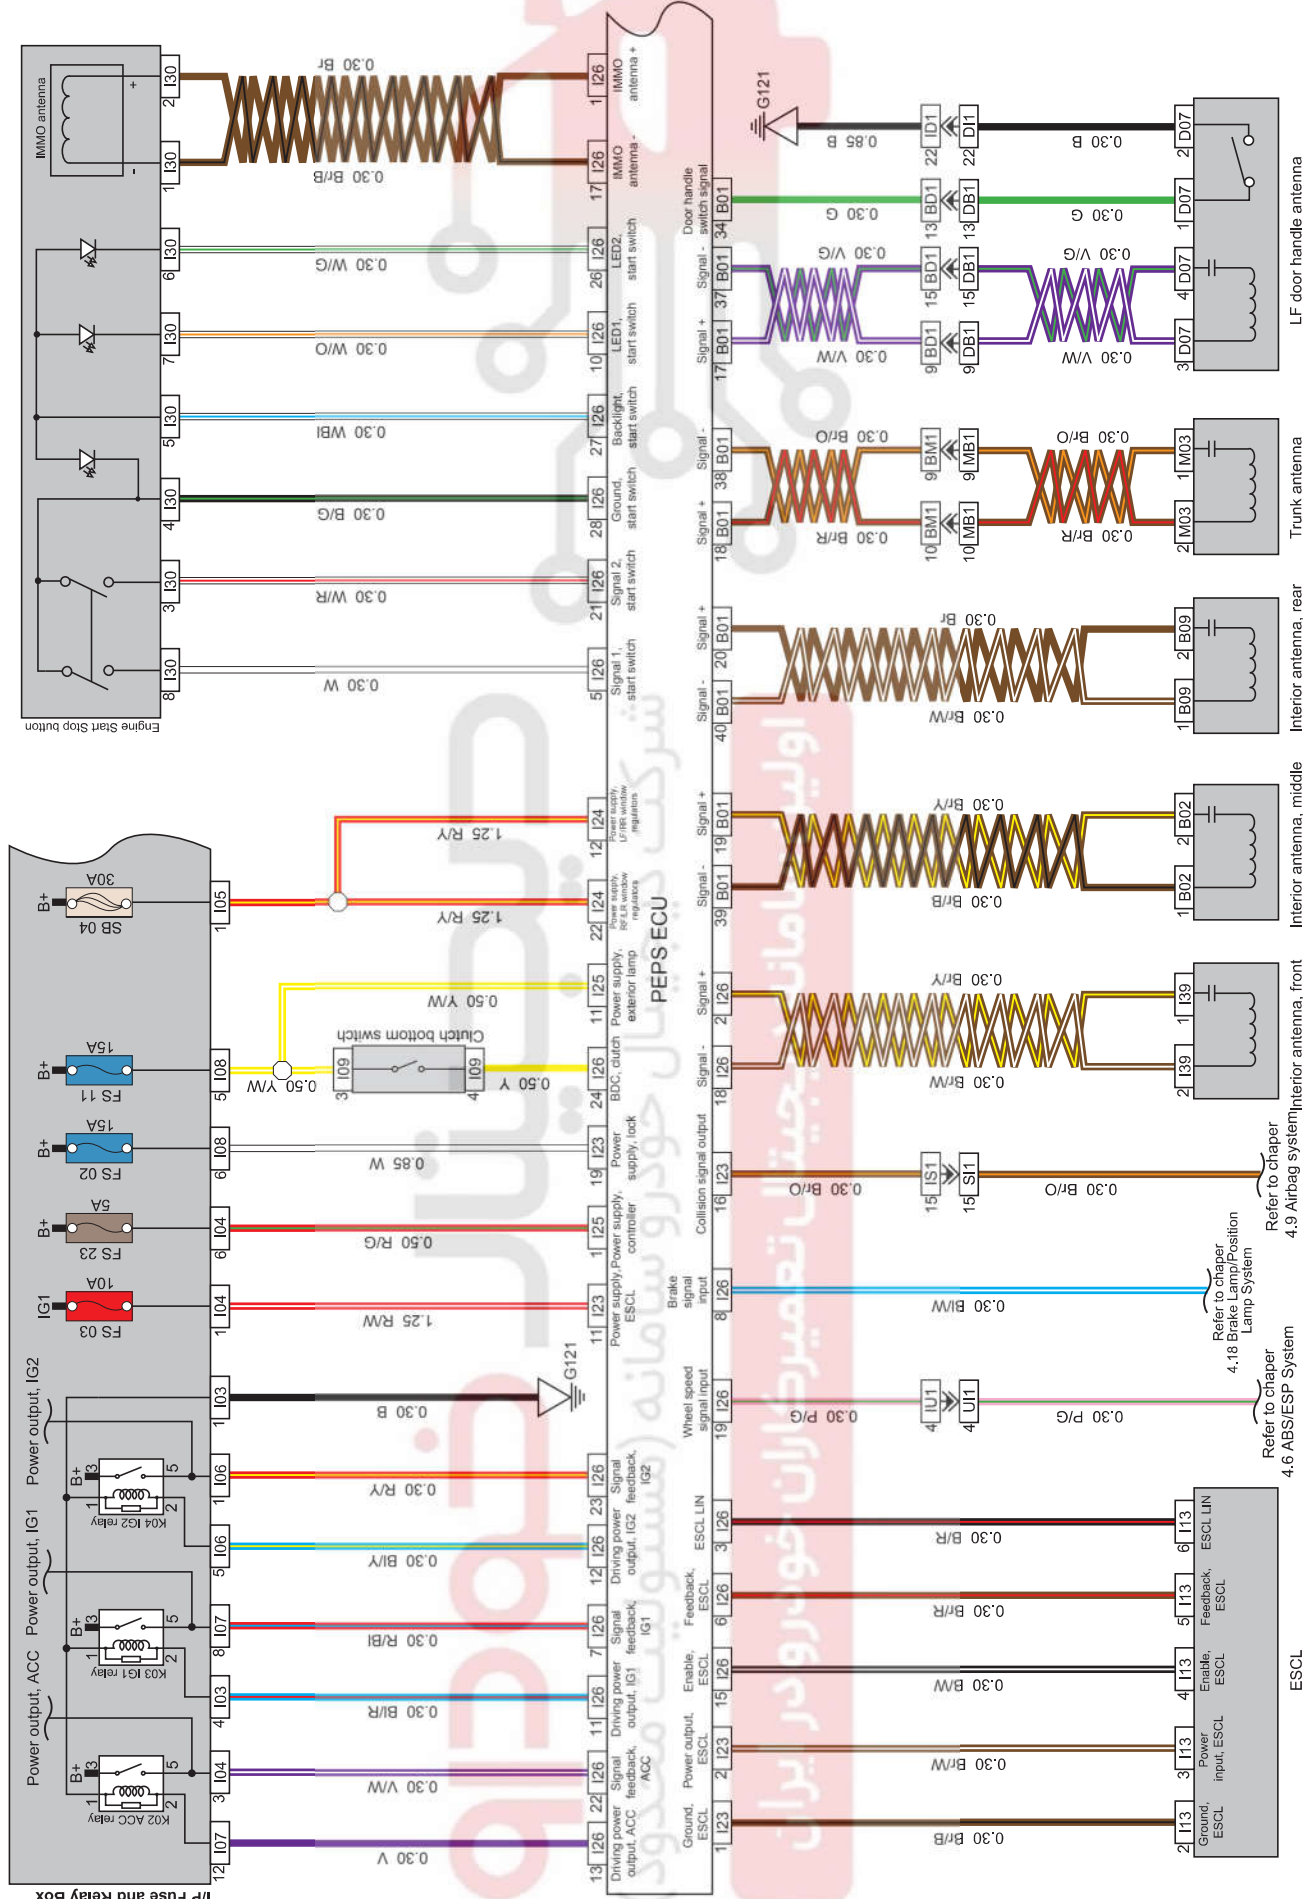

4 Wiring Diagram

4.1A PEPS

4.1A Wiring Diagram 1 of PEPS

4.1A Wiring Diagram 2 of PEPS

LFXT0-WD-04002

4.1A Wiring Diagram 3 of PEPS

PEPS ECU

شرکت دیجیتالی خودروسامانه (مستویت محدود)

4.1A Wiring Diagram 4 of PEPS

4.1A Wiring Diagram 5 of PEPS

شرکت دیجیتال خودرو سامانه تامین قطعات خودرو ایران
 اولین سامانه تامین قطعات خودرو دیجیتال