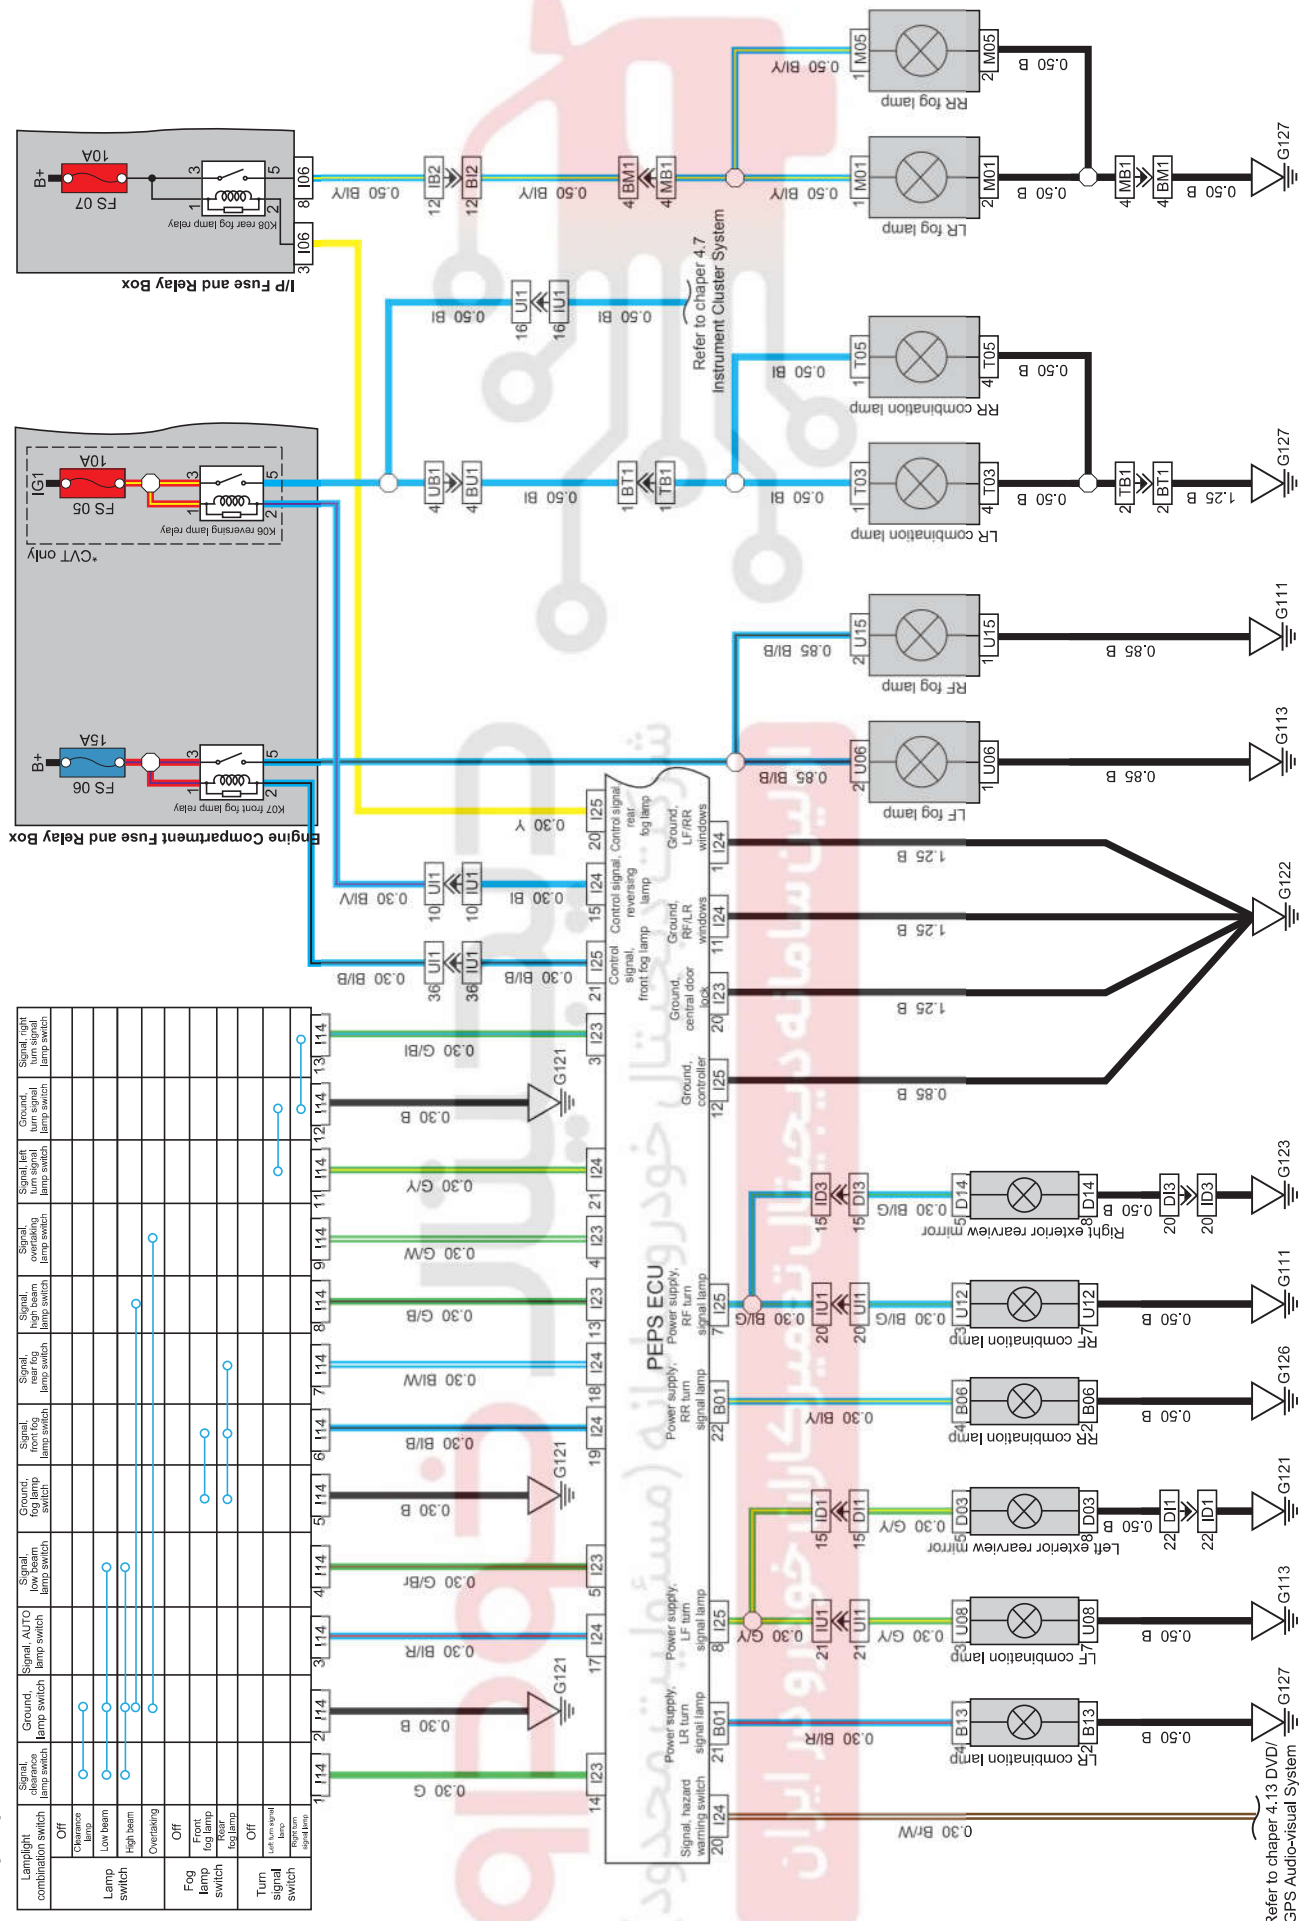

4 Wiring Diagram

4.1A PEPS

4.1A Wiring Diagram 1 of PEPS

4.1A Wiring Diagram 2 of PEPS

LFXT0-WD-04002

4.1A Wiring Diagram 3 of PEPS

PEPS ECU

شرکت دیجیتالی خودروسامانه (مستویت محدود)

4.1A Wiring Diagram 4 of PEPS

4.1A Wiring Diagram 5 of PEPS

شرکت دیجیتال خودرو سامانه تامین قطعات خودرو ایران
 اولین سامانه تامین قطعات خودرو دیجیتال