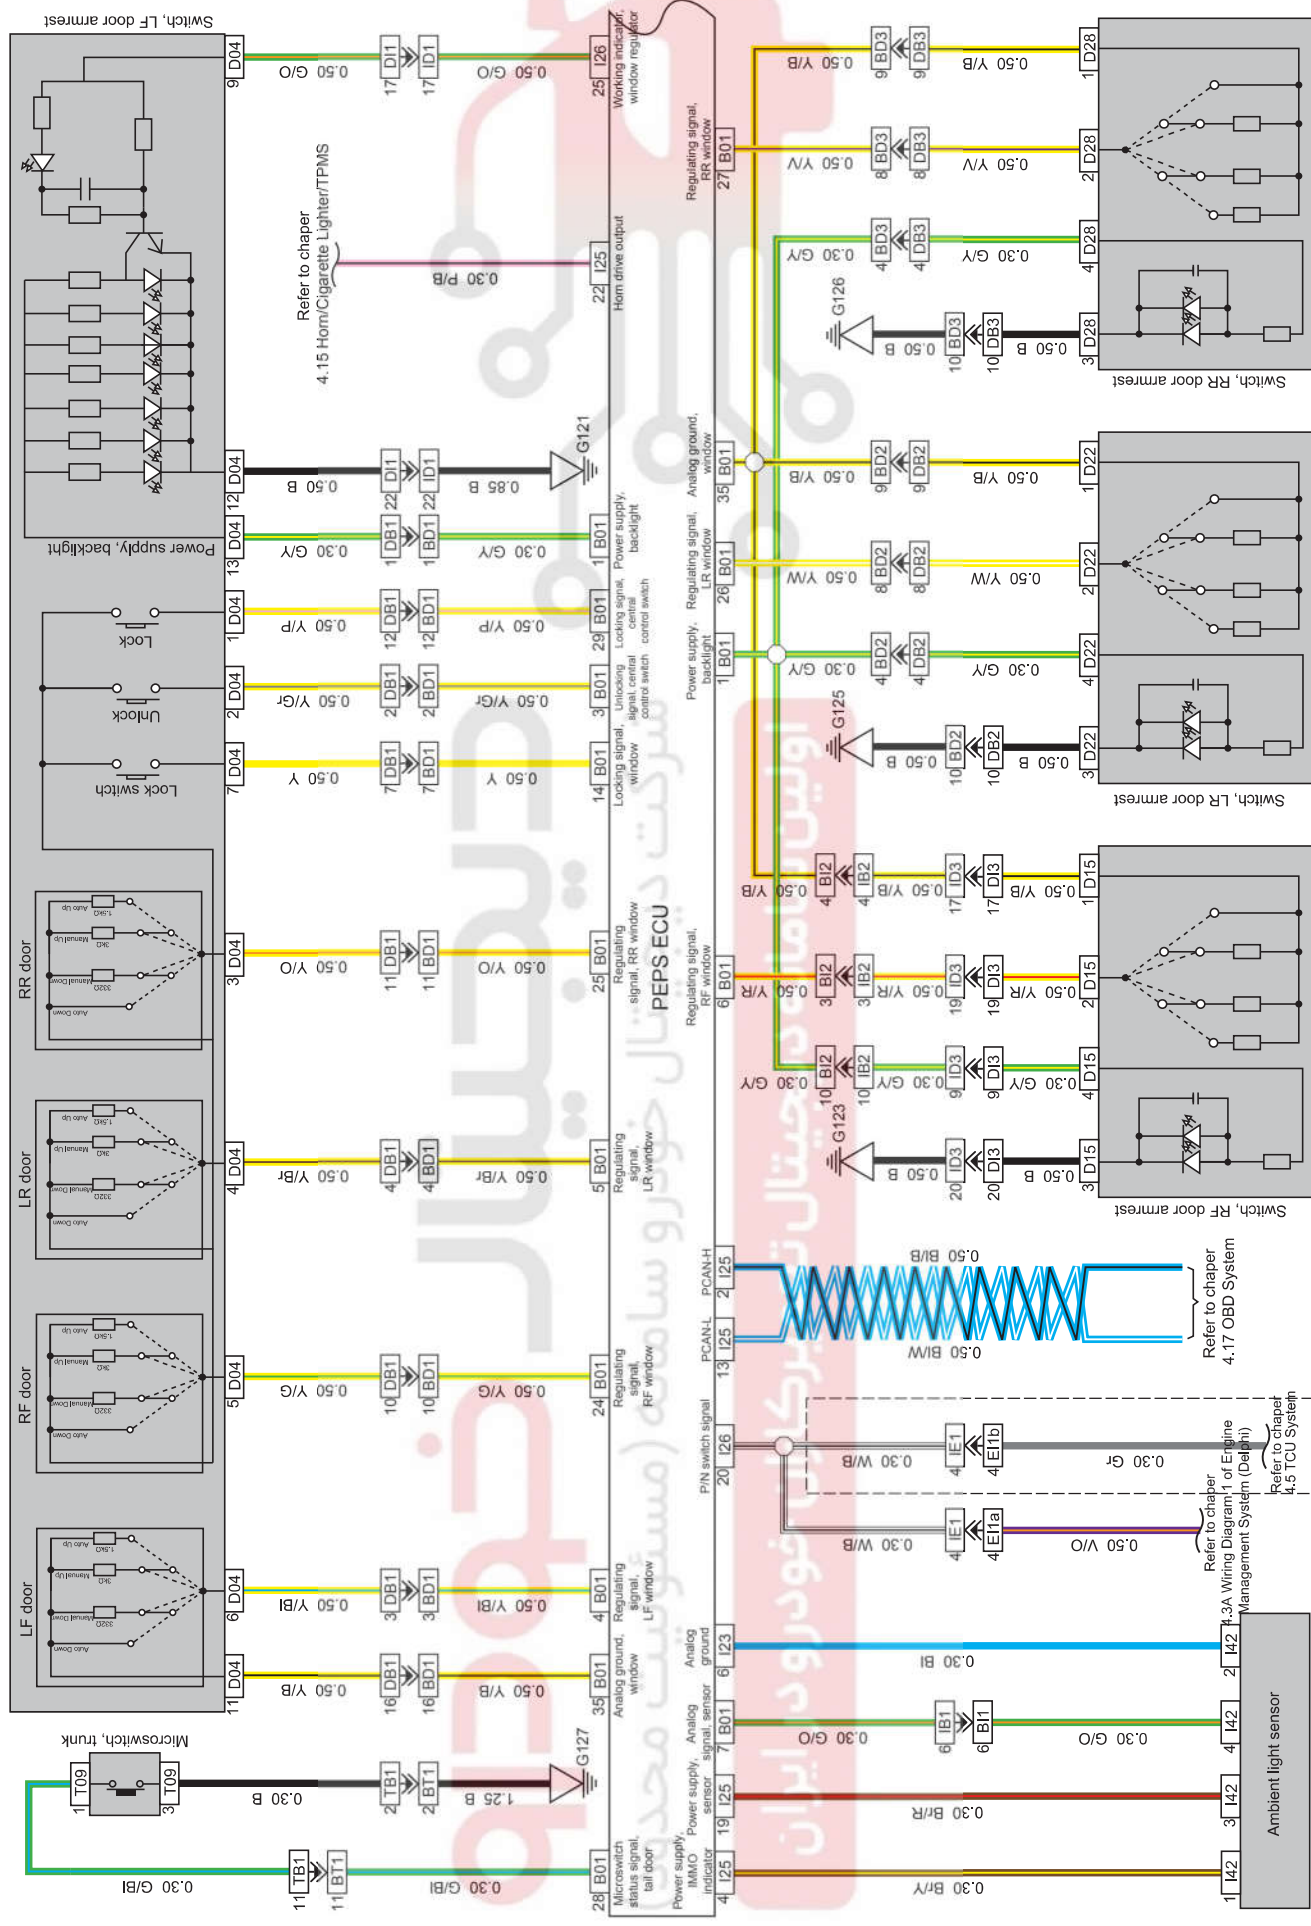

4 Wiring Diagram

4.1A PEPS

4.1A Wiring Diagram 1 of PEPS

4.1A Wiring Diagram 2 of PEPS

LFXT0-WD-04002

4.1A Wiring Diagram 3 of PEPS

PEPS ECU

شرکت دیجیتالی خودروسامانه (مستویت محدود)

4.1A Wiring Diagram 4 of PEPS

4.1A Wiring Diagram 5 of PEPS

شرکت دیجیتال خودرو سامانه تامین قطعات خودرو ایران
 اولین سامانه تامین قطعات خودرو دیجیتال