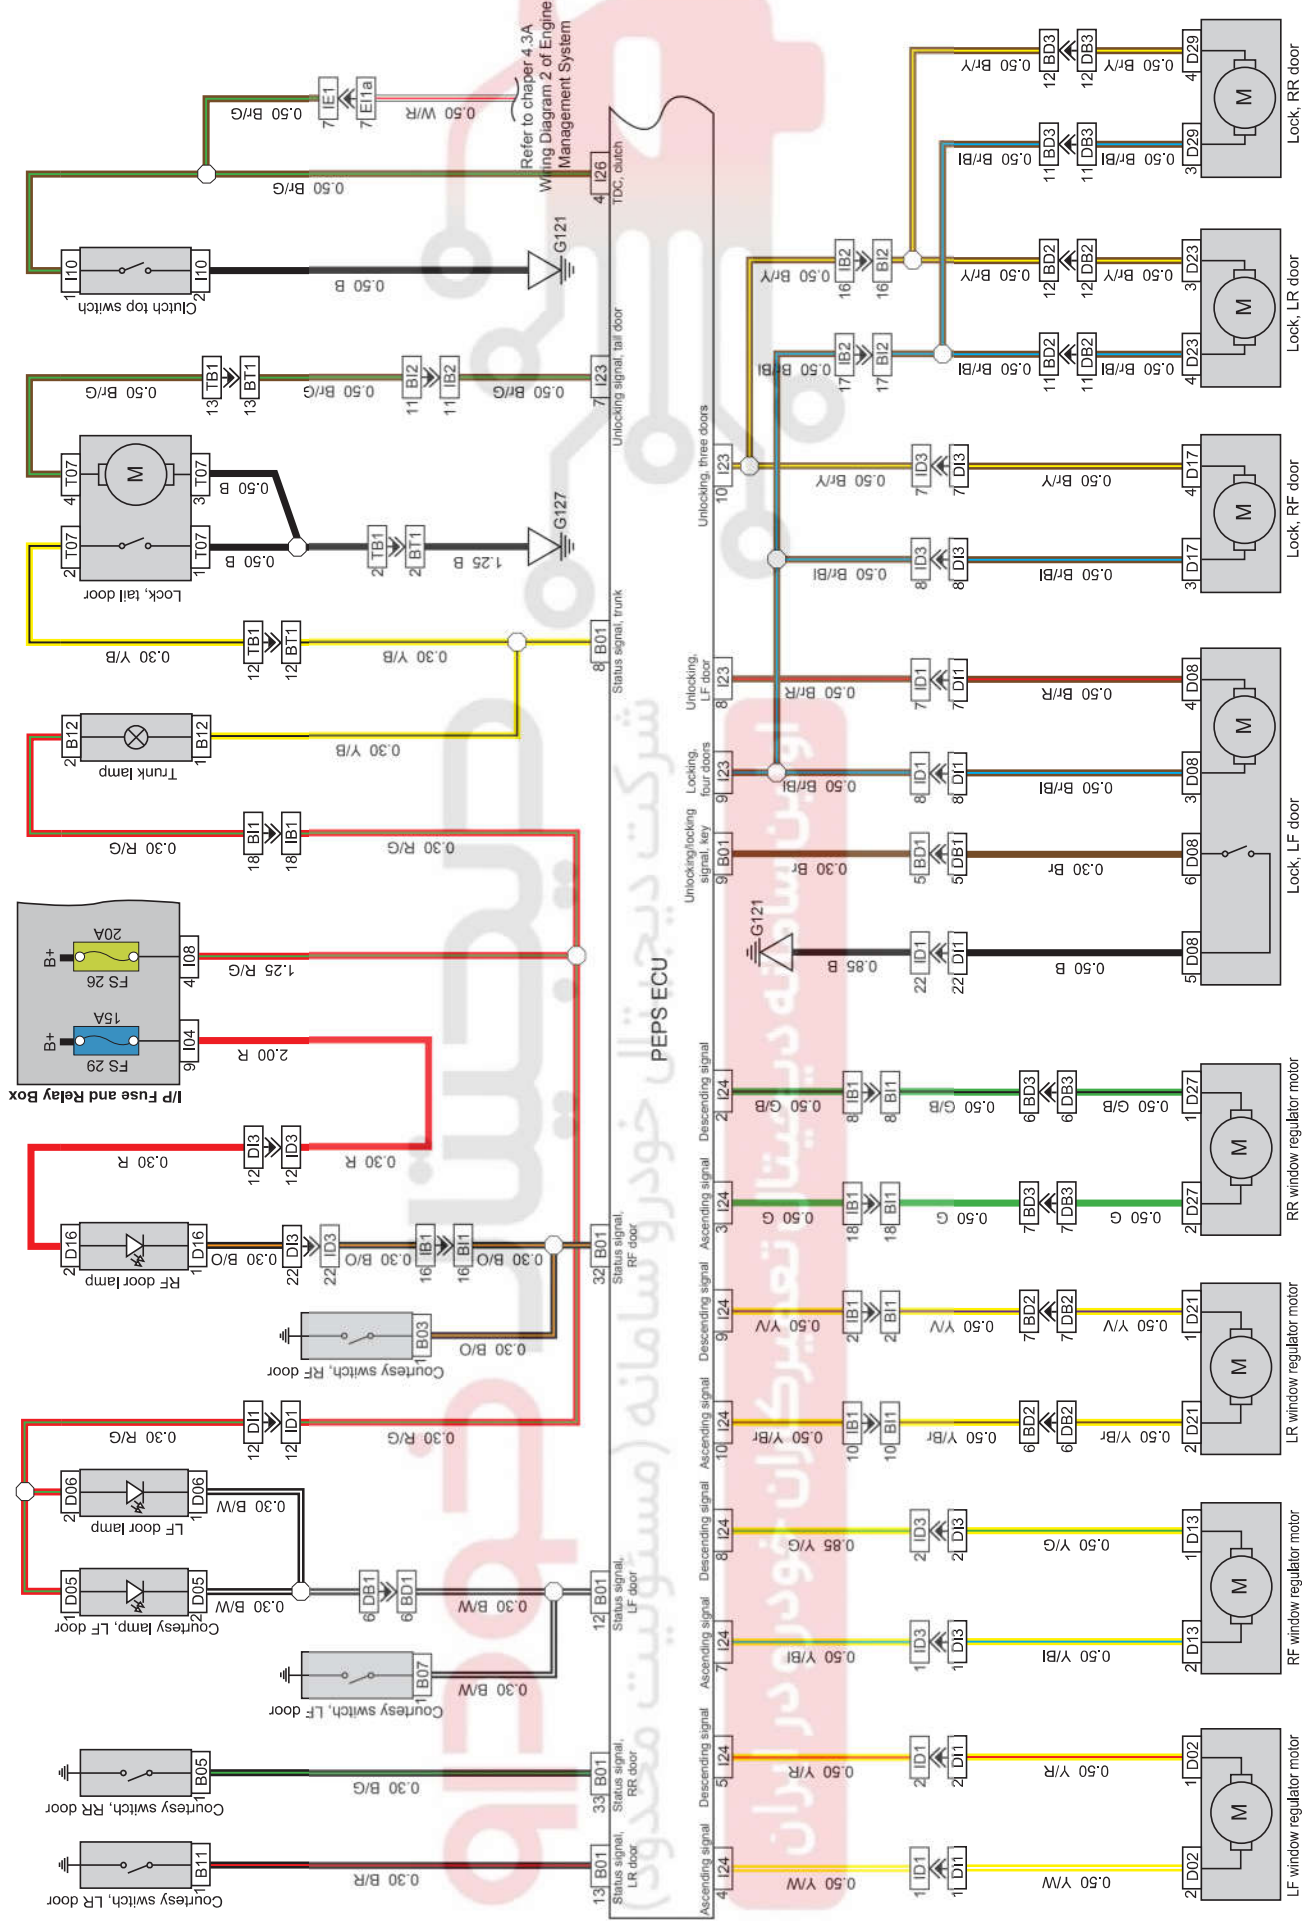

4 Wiring Diagram

4.1A PEPS

4.1A Wiring Diagram 1 of PEPS

4.1A Wiring Diagram 2 of PEPS

LFXT0-WD-04002

4.1A Wiring Diagram 3 of PEPS

PEPS ECU

شرکت دیجیتالی خودروسامانه (مستویت محدود)

4.1A Wiring Diagram 4 of PEPS

4.1A Wiring Diagram 5 of PEPS

شرکت دیجیتال خودرو سامانه تامین قطعات خودرو ایران
 اولین سامانه تامین قطعات خودرو دیجیتال