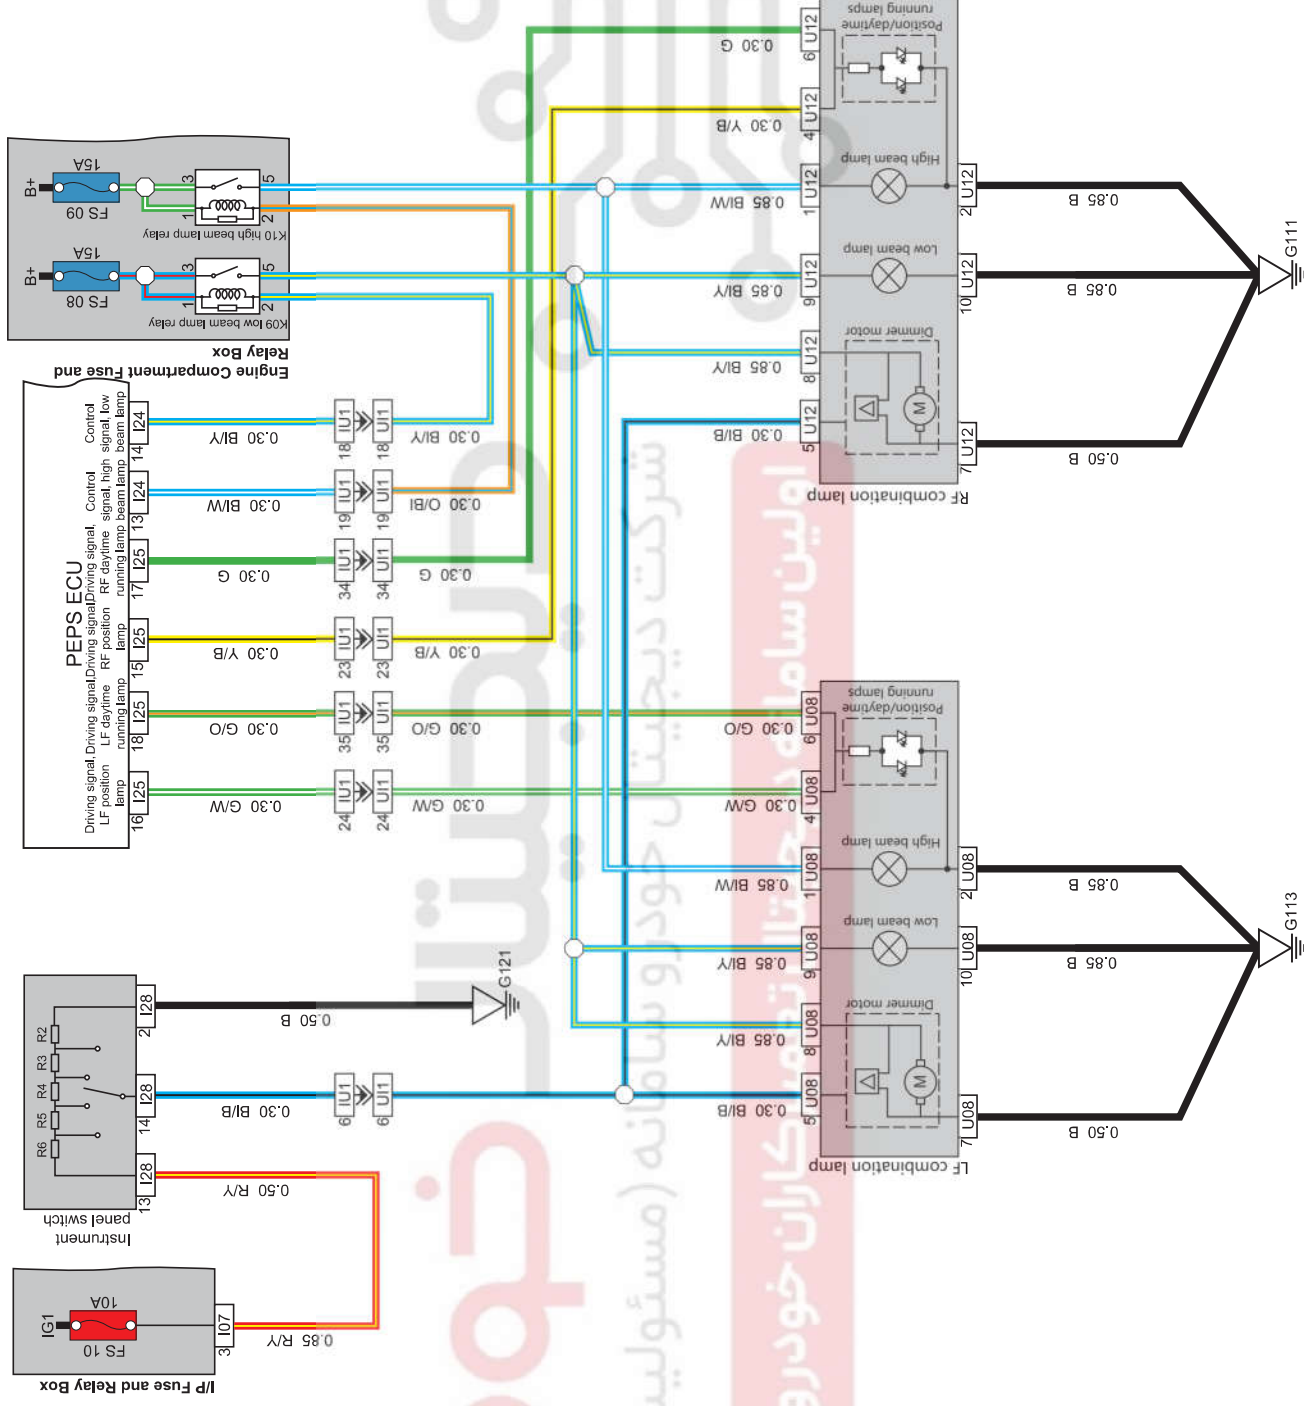

4 Wiring Diagram

4.1A PEPS

4.1A Wiring Diagram 1 of PEPS

4.1A Wiring Diagram 2 of PEPS

LFXT0-WD-04002

4.1A Wiring Diagram 3 of PEPS

PEPS ECU

شرکت دیجیتالی خودروسامانه (مستویت محدود)

4.1A Wiring Diagram 4 of PEPS

4.1A Wiring Diagram 5 of PEPS

شرکت دیجیتال خودرو سامانه تامین قطعات خودرو ایران
 اولین سامانه تامین قطعات خودرو دیجیتال