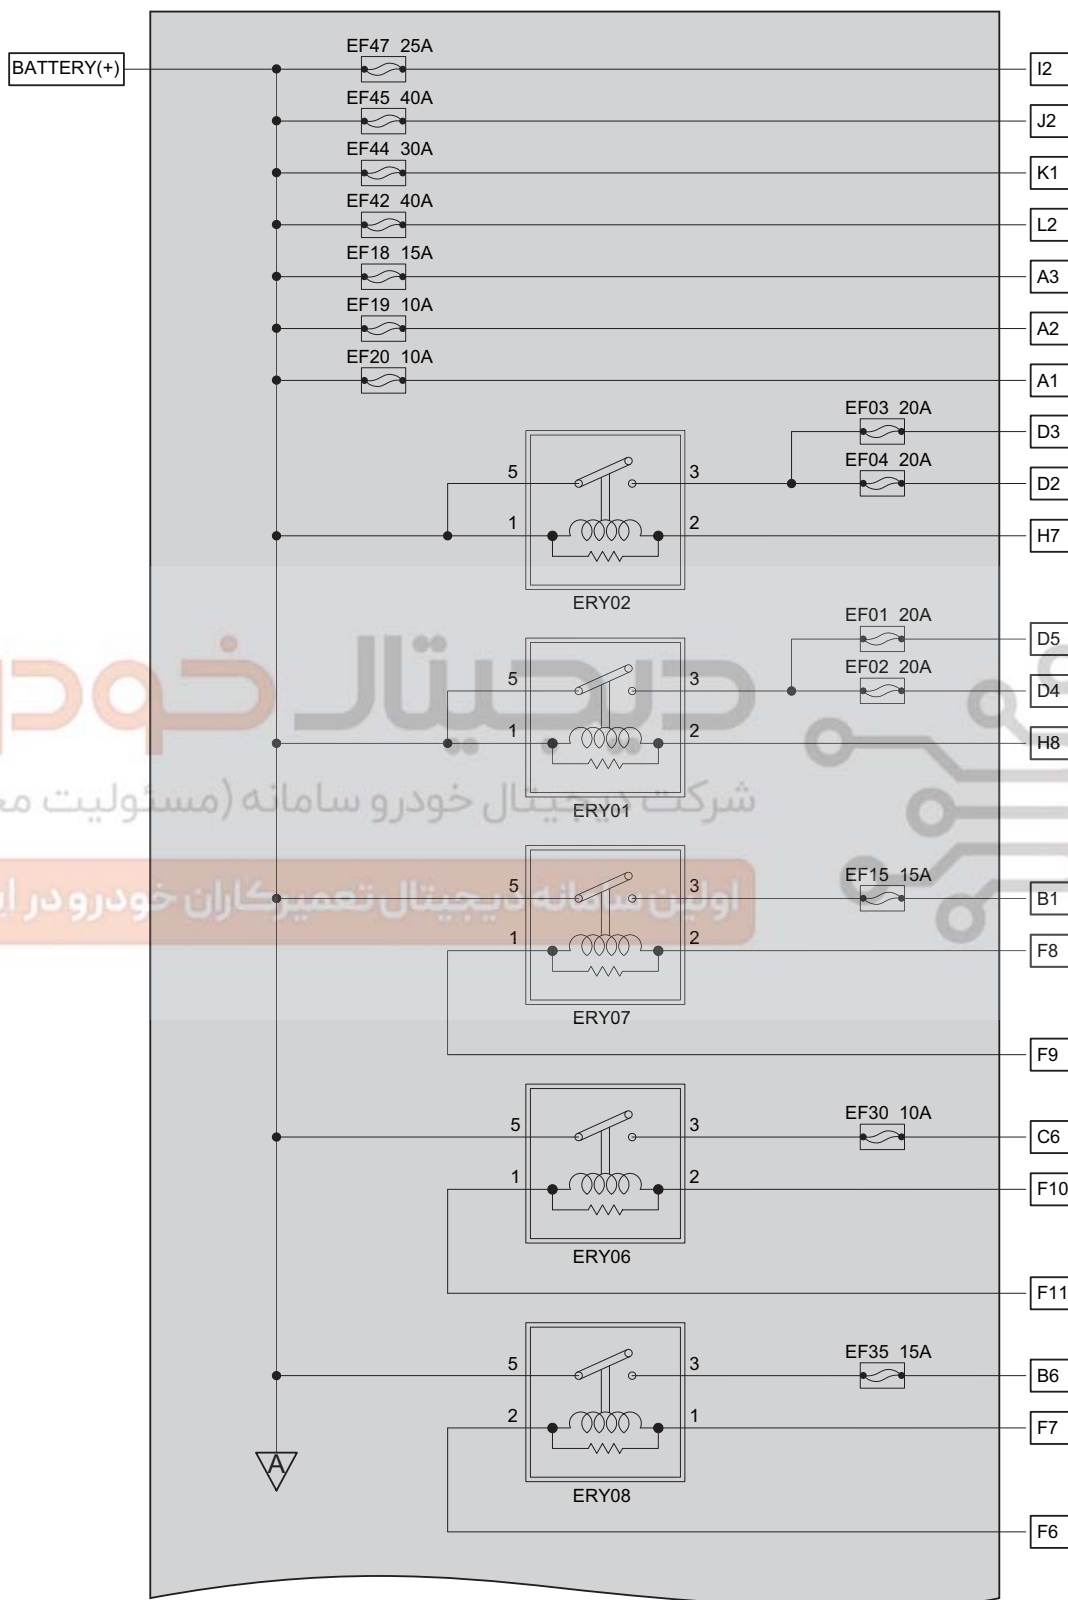

Engine Compartment Fuse and Relay Box Inner Circuit

Circuit Diagram (Page 1 of 4)

06

شرکت دیجیتال خودرو (مسئولیت محدود)
اولین سامانه دیجیتال تعمیرکاران خودرو در ایران

ET21060033