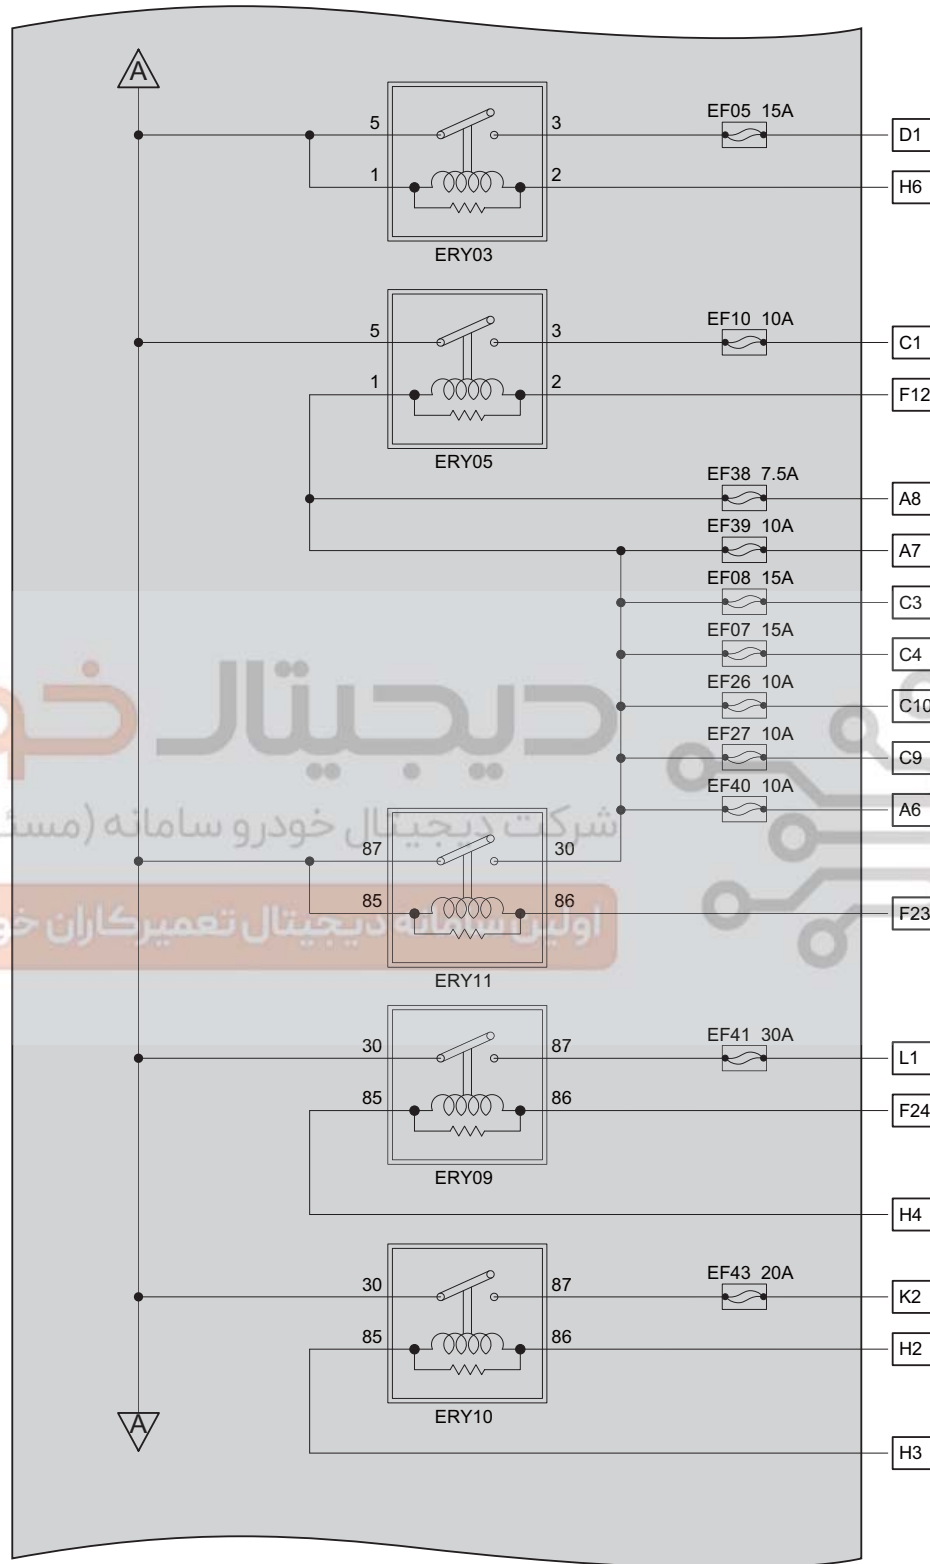

### Engine Compartment Fuse and Relay Box Inner Circuit

Circuit Diagram (Page 1 of 4)

06

شرکت دیجیتال خودرو (مسئولیت محدود)  
اولین سامانه دیجیتال تعمیرکاران خودرو در ایران

ET21060033

Circuit Diagram (Page 2 of 4)