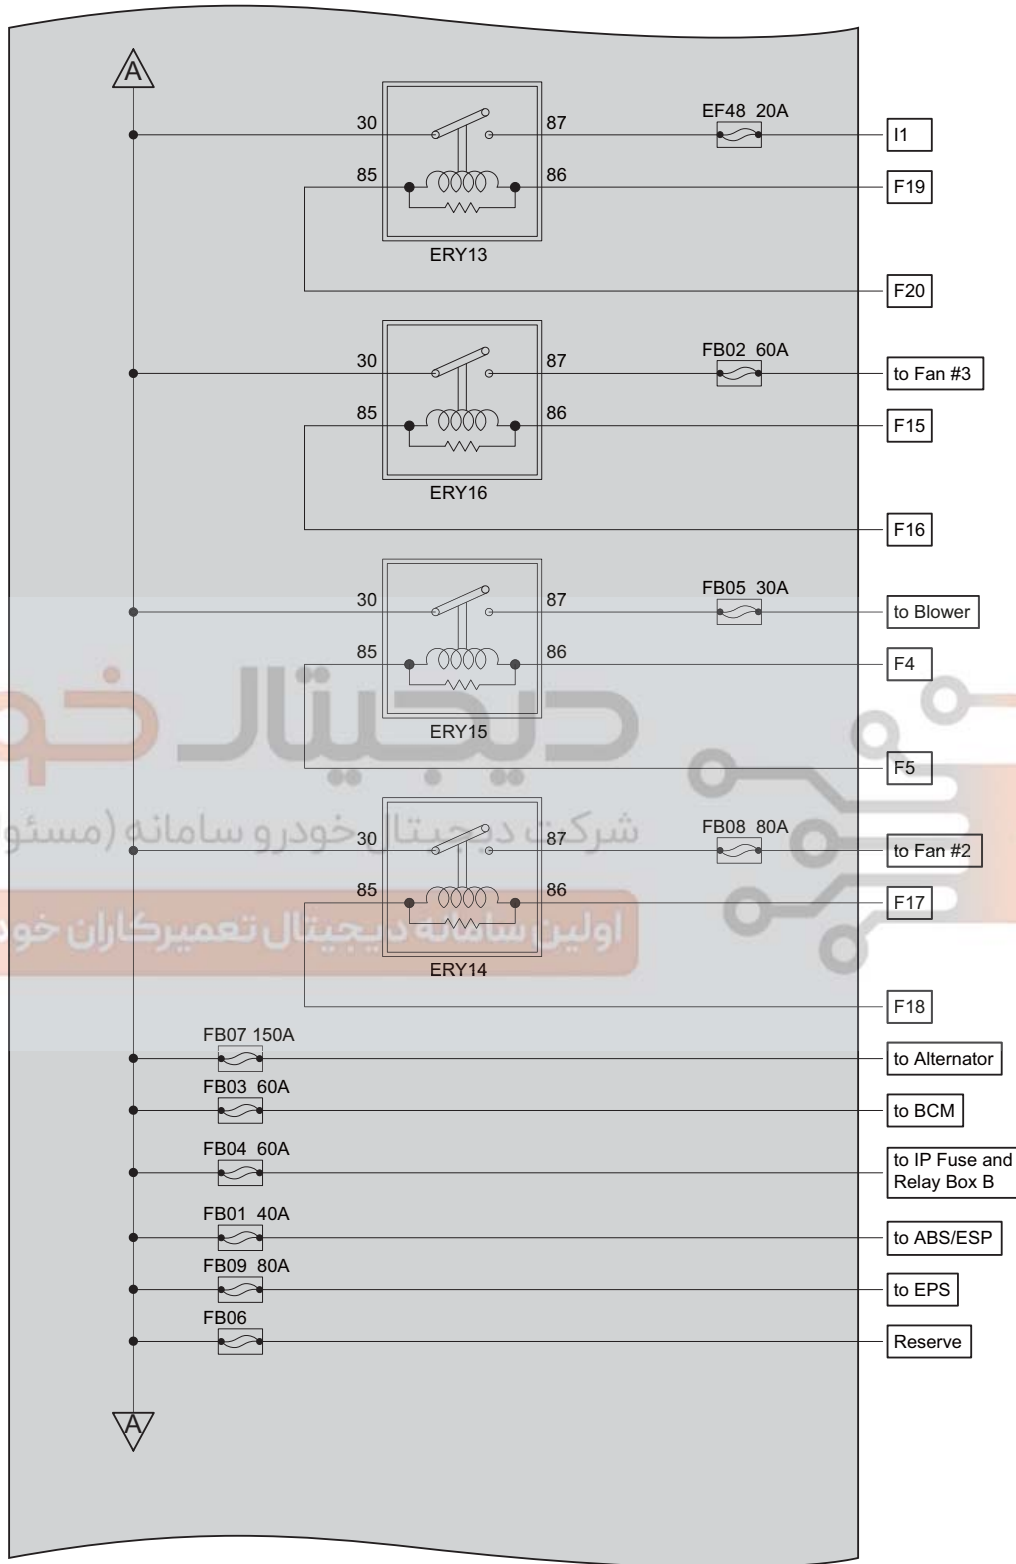

Circuit Diagram (Page 3 of 4)

ET21060035