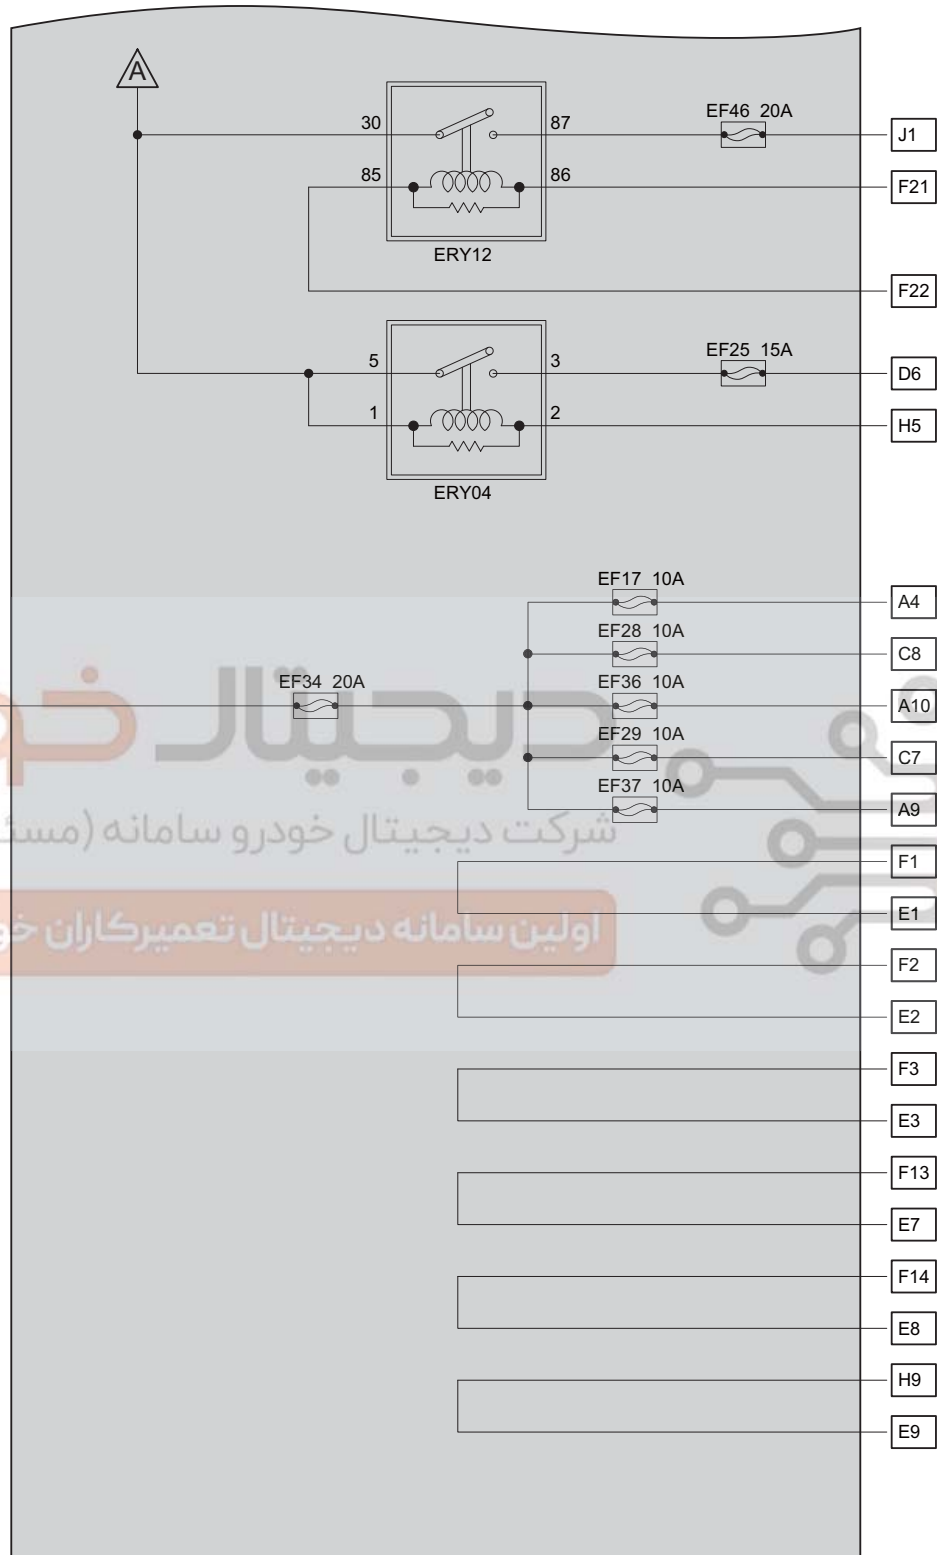

Circuit Diagram (Page 4 of 4)

06

دیجیتال خودرو
شرکت دیجیتال خودرو سامانه (مسئولیت محدود)
اولین سامانه دیجیتال تعمیرکاران خودرو در ایران

ET21060036