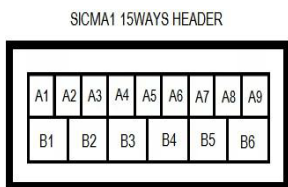

شرکت دیجیتال خودرو سامانه (مسئولیت محدود)
اولین سامانه دیجیتال تعمیرکاران خودرو در ایران

Connector 15 Pin White (98315--0010)

Connector 15 Pin Black (98315-0001)

Connector 40 Pin Black (0-953118-1)

Connector 18 Pin White (2-185529-2)