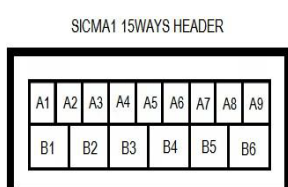

شرکت دیجیتال خودرو سامانه (مسئولیت محدود)
اولین سامانه دیجیتال تعمیرکاران خودرو در ایران

Connector 15 Pin White (98315--0010)

Connector 15 Pin Black (98315-0001)

Connector 40 Pin Black (0-953118-1)

Connector 18 Pin White (2-185529-2)