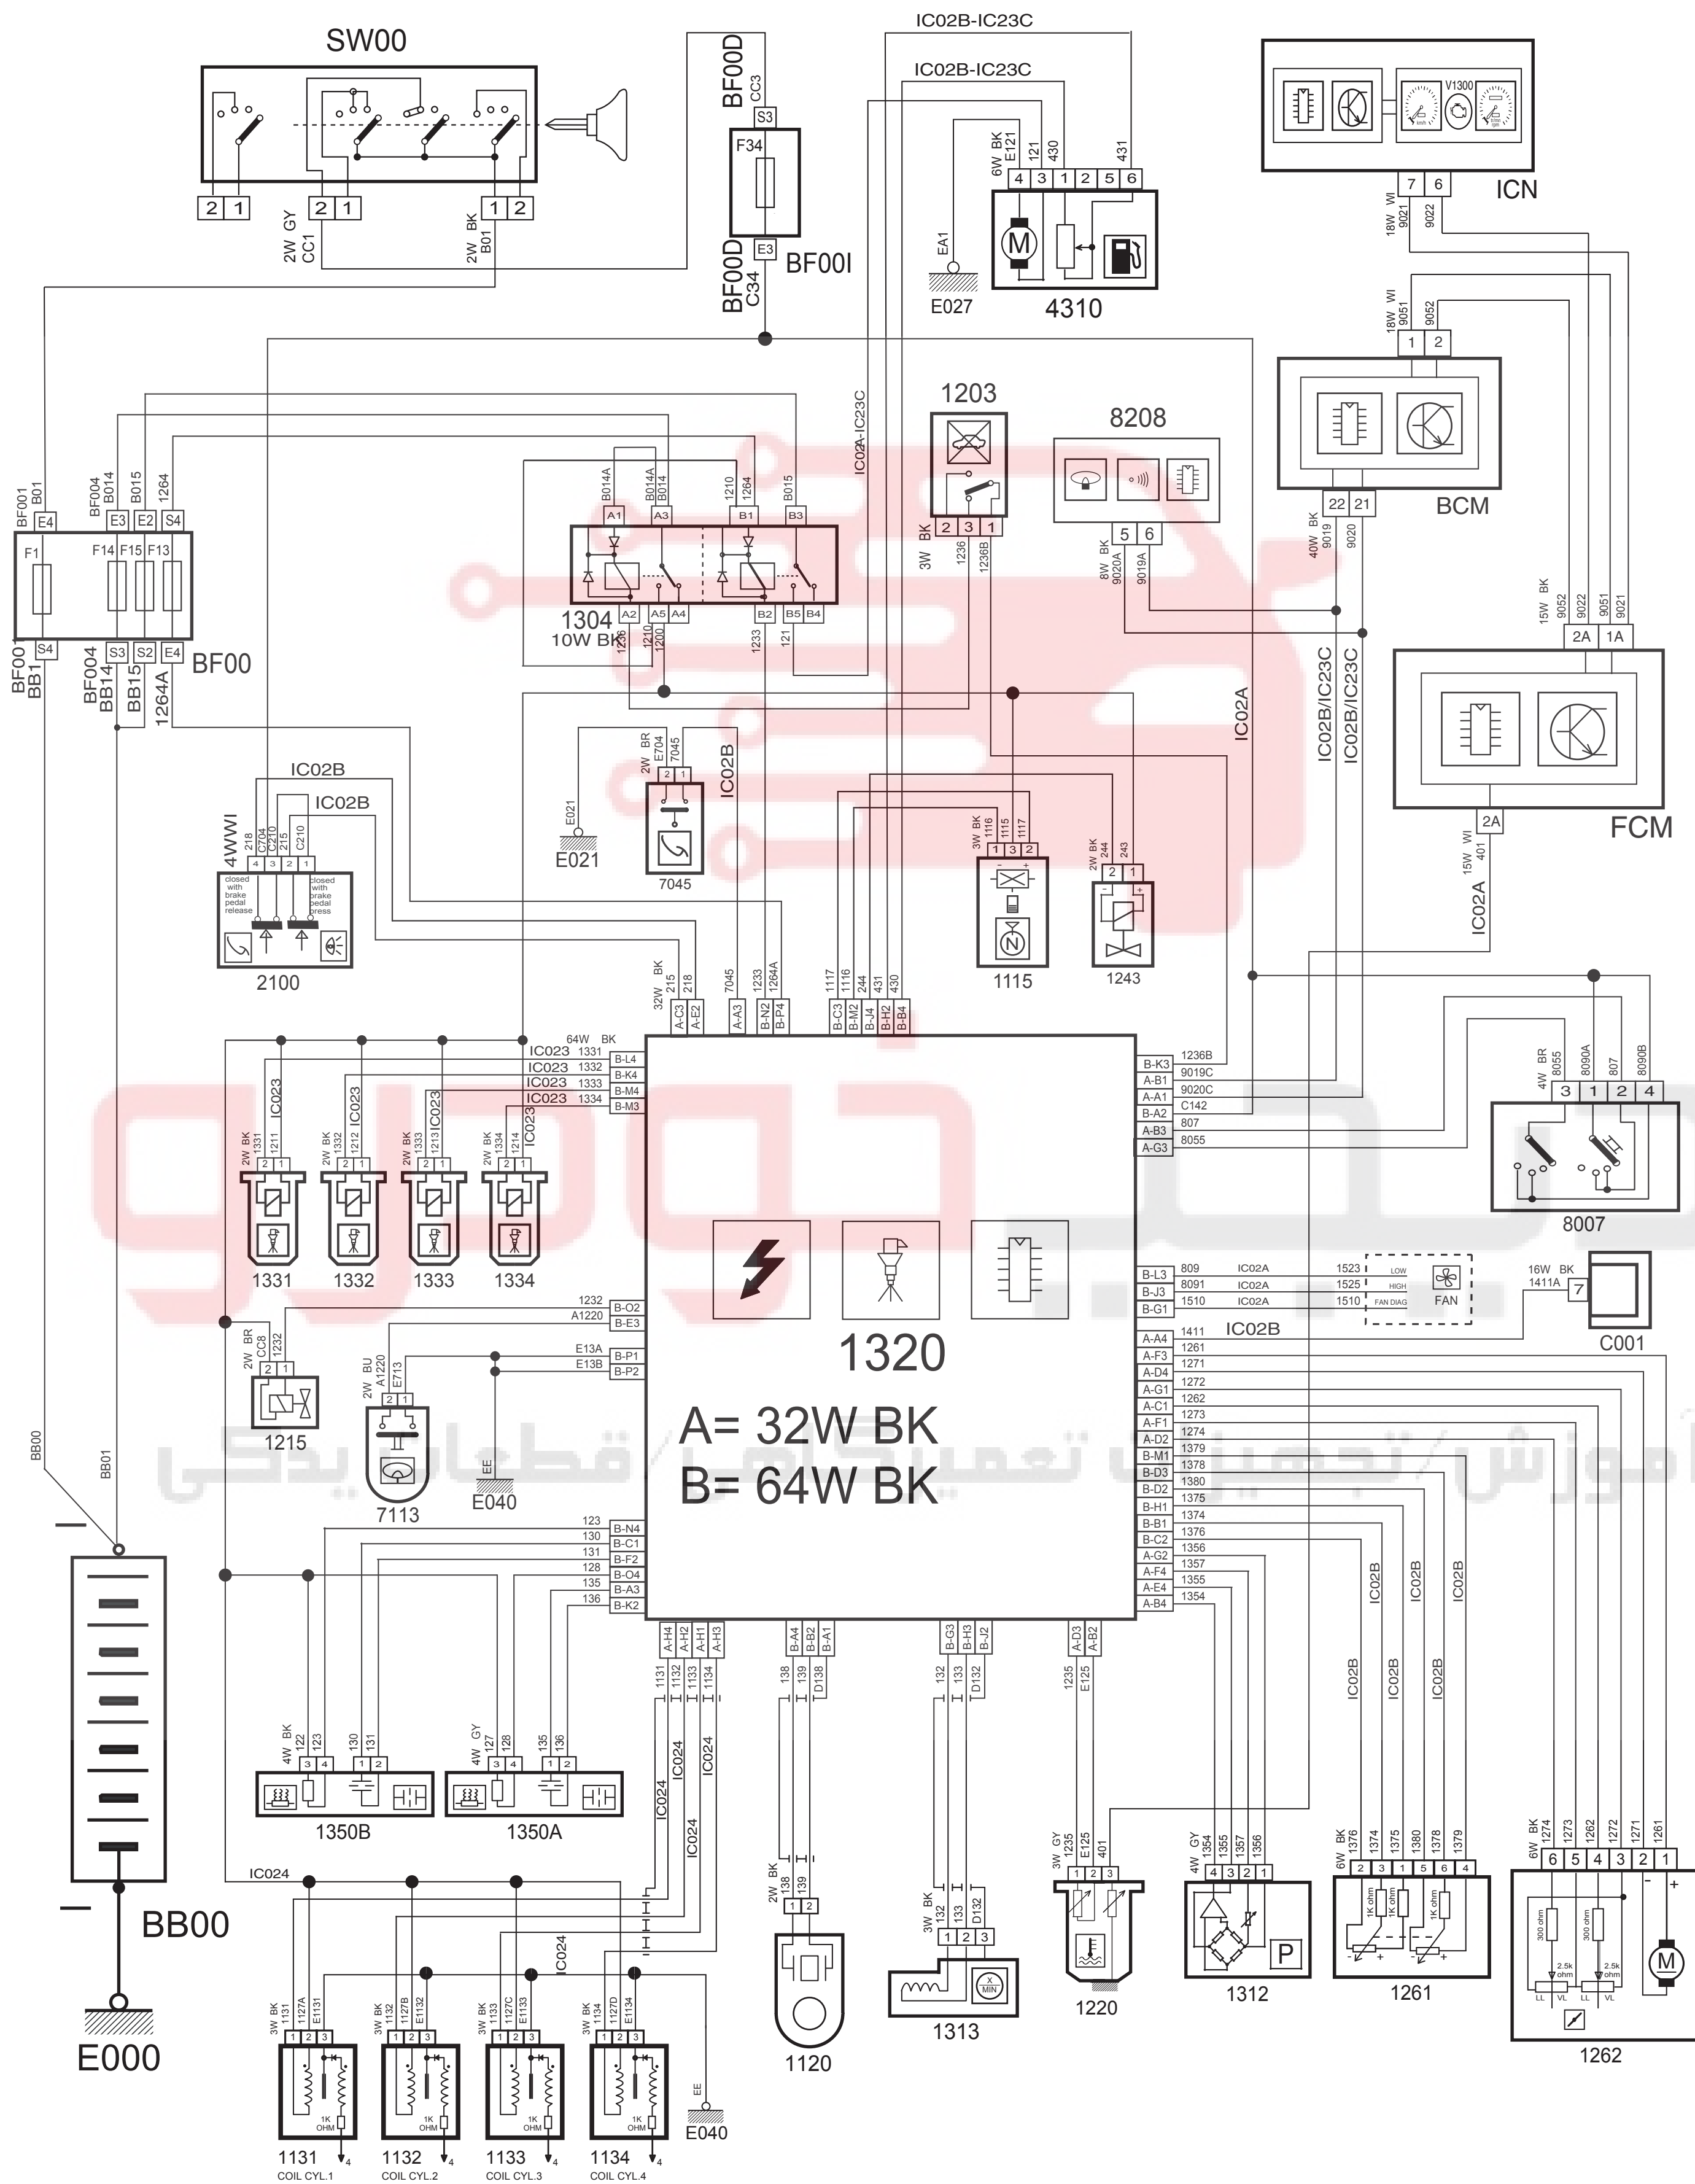

Injection System – Soren ELX ECO MUX(S90)SIEMENS(Easy U)	0101075
--	---------

شرح	كد
باتري	BB00
جعبه فيوز داخل محفظه موتور	BF00
جعبه فيوز داخل اتاق	BF00I
سوئيچ	SW00
نود جلو آمپر	ICN
نود مرکزی داخل اتاق	BCM
نود جلو	FCM
کنترل يونيت موتور	1320
رله دابل(دو رله مجزا)	1304
کنکتور عيب يابی	C001
سوئيچ اينرسی	1203
سنسور دور موتور	1313
انژکتور سيلندر 1	1331
انژکتور سيلندر 2	1332
انژکتور سيلندر 3	1333
انژکتور سيلندر 4	1334
شير برقی کنیستر	1215
سنسور اکسیژن پايين	1350A
سنسور اکسیژن بالا	1350B
سنسور موقعيت ميل سوپاپ	1115
ناک سنسور	1120
سنسور دمای مایع خنک کننده موتور	1220
سنسور موقعيت پدال گاز	1261
دریچه گاز	1262
سوئيچ پدال کلاچ	7045
پمپ بنزين	4310
سوئيچ سه مرحله ای فشار گاز کولر	8007
سنسور فشار هوای ورودی	1312
سوئيچ چراغ ترمز	2100
يونيت ایموبلايزر	8208
سنسور فشار هیدرولیک فرمان	7113
شير برقی CVT	1243
کوئل 1	1131
کوئل 2	1132
کوئل 3	1133
کوئل 4	1134

# Injection System- Soren ELX ECO MUX(S90)SIEMENS(Easy U)

0101075

2017.10.30