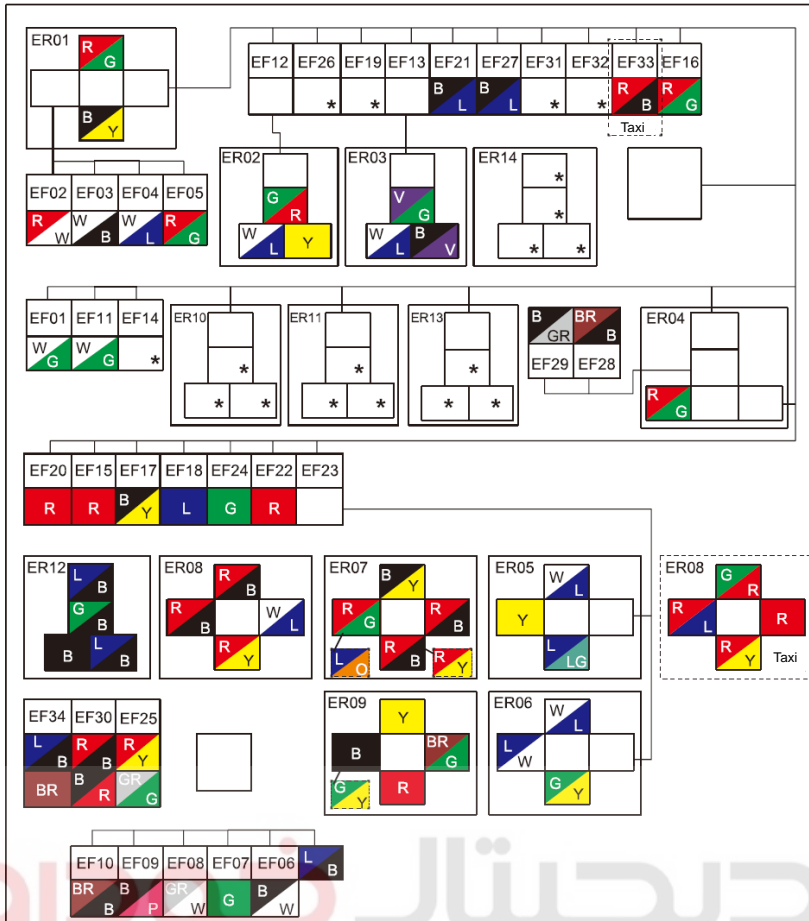

Fuse List Engine Compartment Main Distribution Box Assembly

↑
Vehicle head

EF01	Engine 1	10A	ER01	Main relay
EF02	Ignition coil	15A	ER02	Fuel pump relay
EF03	Engine 3	15A	ER03	Compressor relay
EF04	Fuel injector	15A	ER04	Low beam relay
EF05	Oxygen sensor	10A	ER05	Low-speed fan relay
EF06	Engine 2	10A	ER06	High-speed fan relay
EF07	Transmission 3	10A	ER07	Starter relay 1
EF08	ABS	10A	ER08	Starter relay 2
EF09	Reverse switch	10A	ER08	Fuel cut-out relay (taxi)
EF10	A/C pressure switch	10A	ER09	Blower relay
EF11	Transmission 1	15A	ER10	N
EF12	Fuel pump	15A	ER11	N
EF13	Compressor	10A	ER12	Rear defroster relay
EF14	N	N	ER13	N
EF15	Power window	30A	ER14	N
EF16	Main relay	10A		
EF17	Starter	30A		
EF18	Instrument panel distribution box BB2+	60A		
EF19	N	N		
EF20	ESP motor power supply	40A		
EF21	ESP valve	25A		
EF22	Blower	40A		
EF23	Cooling fan	30A		
EF24	Instrument panel distribution box BB1+	60A		
EF25	Starting status	10A		
EF26	N	N		
EF27	Rear defroster	25A		
EF28	Left front low beam	10A		
EF29	Right front low beam	10A		
EF30	Energy sensor	10A		
EF31	N	N		
EF32	N	N		
EF33	W/O Natural gas-fueled system interface 1	15A		
EF34	Wiper switch	10A		

شرکت دیجیتال خودرو سامانه (مسئولیت محدود)

اولین سامانه دیجیتال تعمیرکاران خودرو در ایران