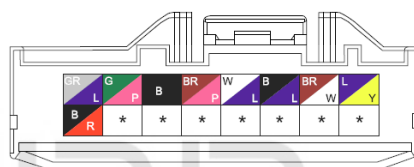

Component system

- Non-linkage door window system
- Linkage door window system
- Door lock control-1
- Door lock control - basic BCM-1
- A/V system-1