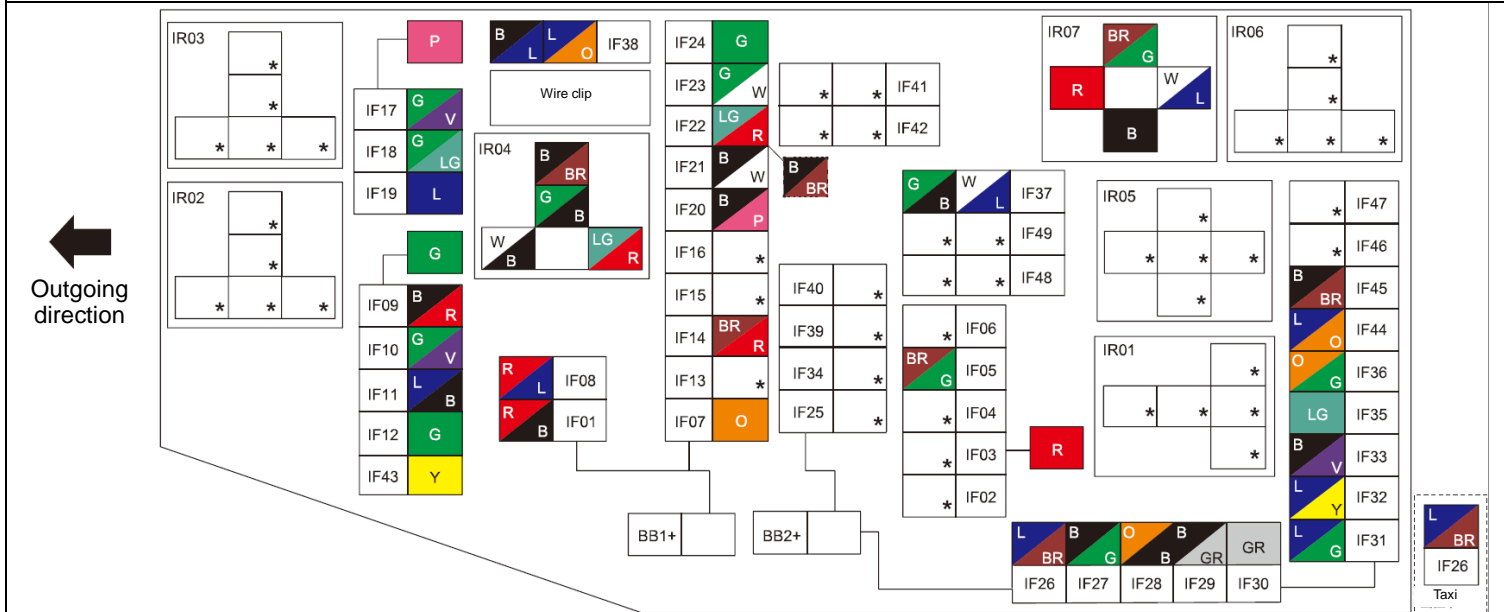

Fuse List Instrument Panel Distribution Box Assembly

IF01	Ignition lock power supply 1	20A												
IF02	N	N	IF13	N	IF24	Brake switch	10A	IF34	N	IF45	IMMO coil	10A		
IF03	N	N	IF14	Door lock power supply	15A	IF25	N	IF35	Turn signal lamp	15A	IF46	N	N	
IF04	N	N	IF15	N	IF26	Sunroof	20A	IF36	Filler lock power supply/high beam	10A	IF47	N	N	
IF05	Blower/sunroof	10A	IF16	N	IF26	Taxi GPS	10A	IF37	Rearview mirror heater	10A	IF48	N	N	
IF06	N	N	IF17	Rear window/A/V	10A	IF27	Exterior lamp power supply	20A	IF38	Starting signal	10A	IF49	N	N
IF07	Front wiper	25A	IF18	Cigar lighter	15A	IF28	Horn	15A	IF39	N	IR01	N		
IF08	Ignition lock power supply 2	20A	IF19	Taximeter/ceiling lamp	10A	IF29	Daytime running lamp	10A	IF40	N	IR02	N		
IF09	Airbag	10A	IF20	Diagnostic interface	10A	IF30	Reversing/brake lamp	15A	IF41	N	IR03	N		
IF10	Left lower protective plate switch	10A	IF21	Rear fog lamp	10A	IF31	A/V system	15A	IF42	N	IR04	Position lamp relay		
IF11	IG1 power supply	15A	IF22	Position lamp	10A	IF32	Instrument/trunk light/mechanical ignition lock	10A	IF43	EPS	10A	IR05	N	
IF12	Instrument cluster	10A	IF23	Driver's power window	25A	IF33	Position lamp	10A	IF44	BCM power supply	10A	IR07	Power window relay