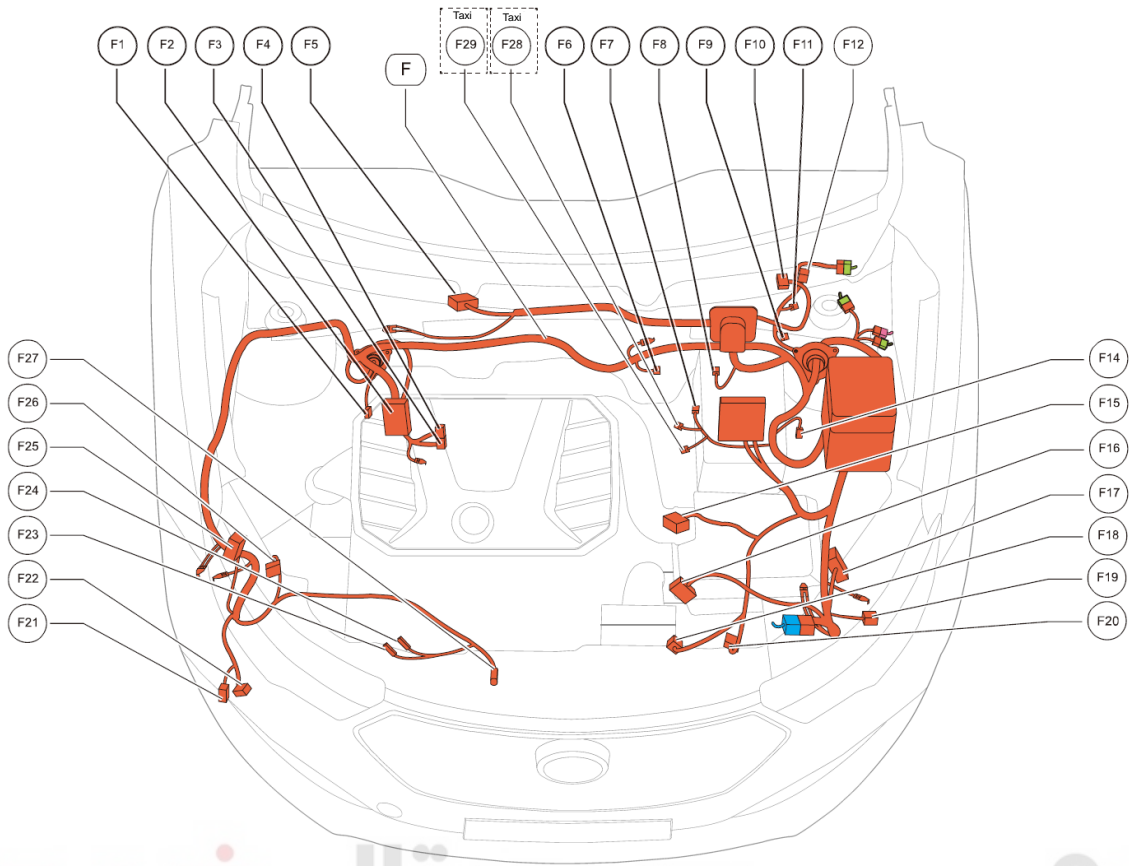

Position and Wiring Engine Compartment Component Position

دیجیتال خودروه

شرکت دیجیتال خودرو سامانه (مسئولیت محدود)

اولین سامانه دیجیتال تعمیرکاران خودرو در ایران

Position and Wiring Engine Compartment Component Position