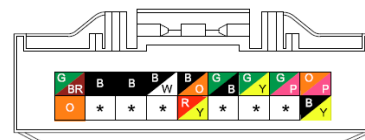

Related wire harness assembly

: Rear wire harness : Rear bumper wire harness

Component name	Rear wire harness to rear bumper wire harness
Component code	C13
Component color	White
Component system	

Reverse radar
Tail lamp - basic BCM-2
Tail lamp-2