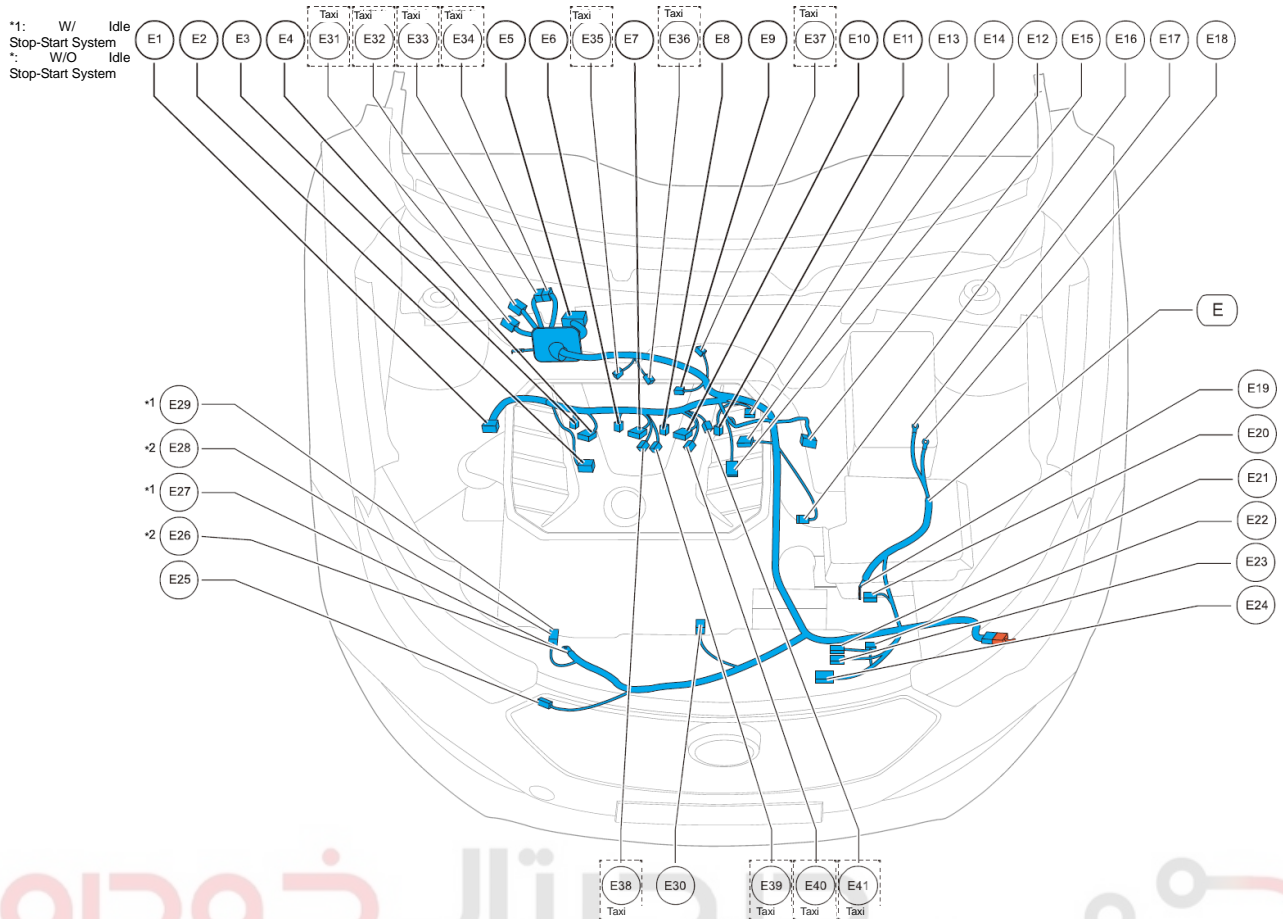

Position and Wiring Engine Compartment Component Position

دیجیتال خودروه

شرکت دیجیتال خودرو سامانه (مسئولیت محدود)

اولین سامانه دیجیتال تعمیرکاران خودرو در ایران

Position and Wiring Engine Compartment Component Position