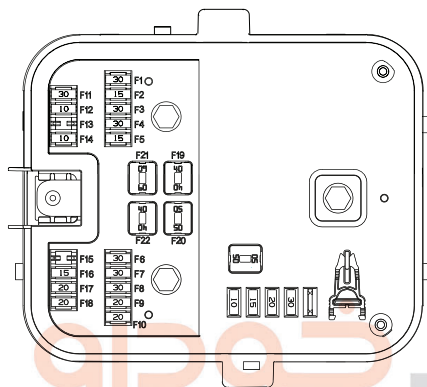

فیوزها

۵

فیوز	آمپر فیوز	عملکرد فیوز	فیوز	آمپر فیوز	عملکرد فیوز
F1	30A	موتور برف پاک کن	F11	30A	بوق
F2	15A	کمپرسور کولر	F12	10A	تغذیه ی نود در
F3	30A	شیشه شوی	F14	10A	تغذیه ی آزر
F4	30A	رله دویل ۲	F16	15A	(یونیت موتور) Engine ECU
F6	30A	رله دویل ۱	F17	20A	چراغ مه شکن جلو راست
F7	30A	ترمز ۲ ABS	F18	20A	چراغ مه شکن جلو چپ
F8	30A	ترمز ۱ ABS	F19	40A	چراغ راهنما جلو چپ
F9	20A	فن ۱	F20	50A	چراغ نور بالا چپ
F9	20A	گرمکن آینه ی راست	F21	60A	چراغ کوچک راست
F9	20A	چراغ راهنمای آینه ی جلو راست	F22	40A	چراغ نور پایین راست
F9	20A	موتور شیشه بالابر جلو راست			چراغ راهنما جلو راست
F9	20A	موتور عملگر در جلو راست			چراغ نور بالا راست
F9	20A	موتور آینه ی راست			چراغ کوچک راست
F9	20A	آینه ی تاشو راست			چراغ نور پایین چپ
F9	20A	چراغ در جلو راست			تغذیه ی نود مرکزی ۲
F10	20A	کلید نور پس زمینه			تغذیه ی استارت
F10	20A	تغذیه ی نود در			تغذیه ی نود مرکزی ۱
F10	20A	گرمکن آینه ی چپ			فن ۲
F10	20A	چراغ راهنمای آینه ی جلو چپ			
F10	20A	موتور شیشه بالابر جلو چپ			
F10	20A	موتور عملگر در جلو چپ			
F10	20A	موتور آینه ی چپ			
F10	20A	آینه ی تاشو چپ			
F10	20A	چراغ در جلو چپ			
F10	20A	تغذیه ی نود در			