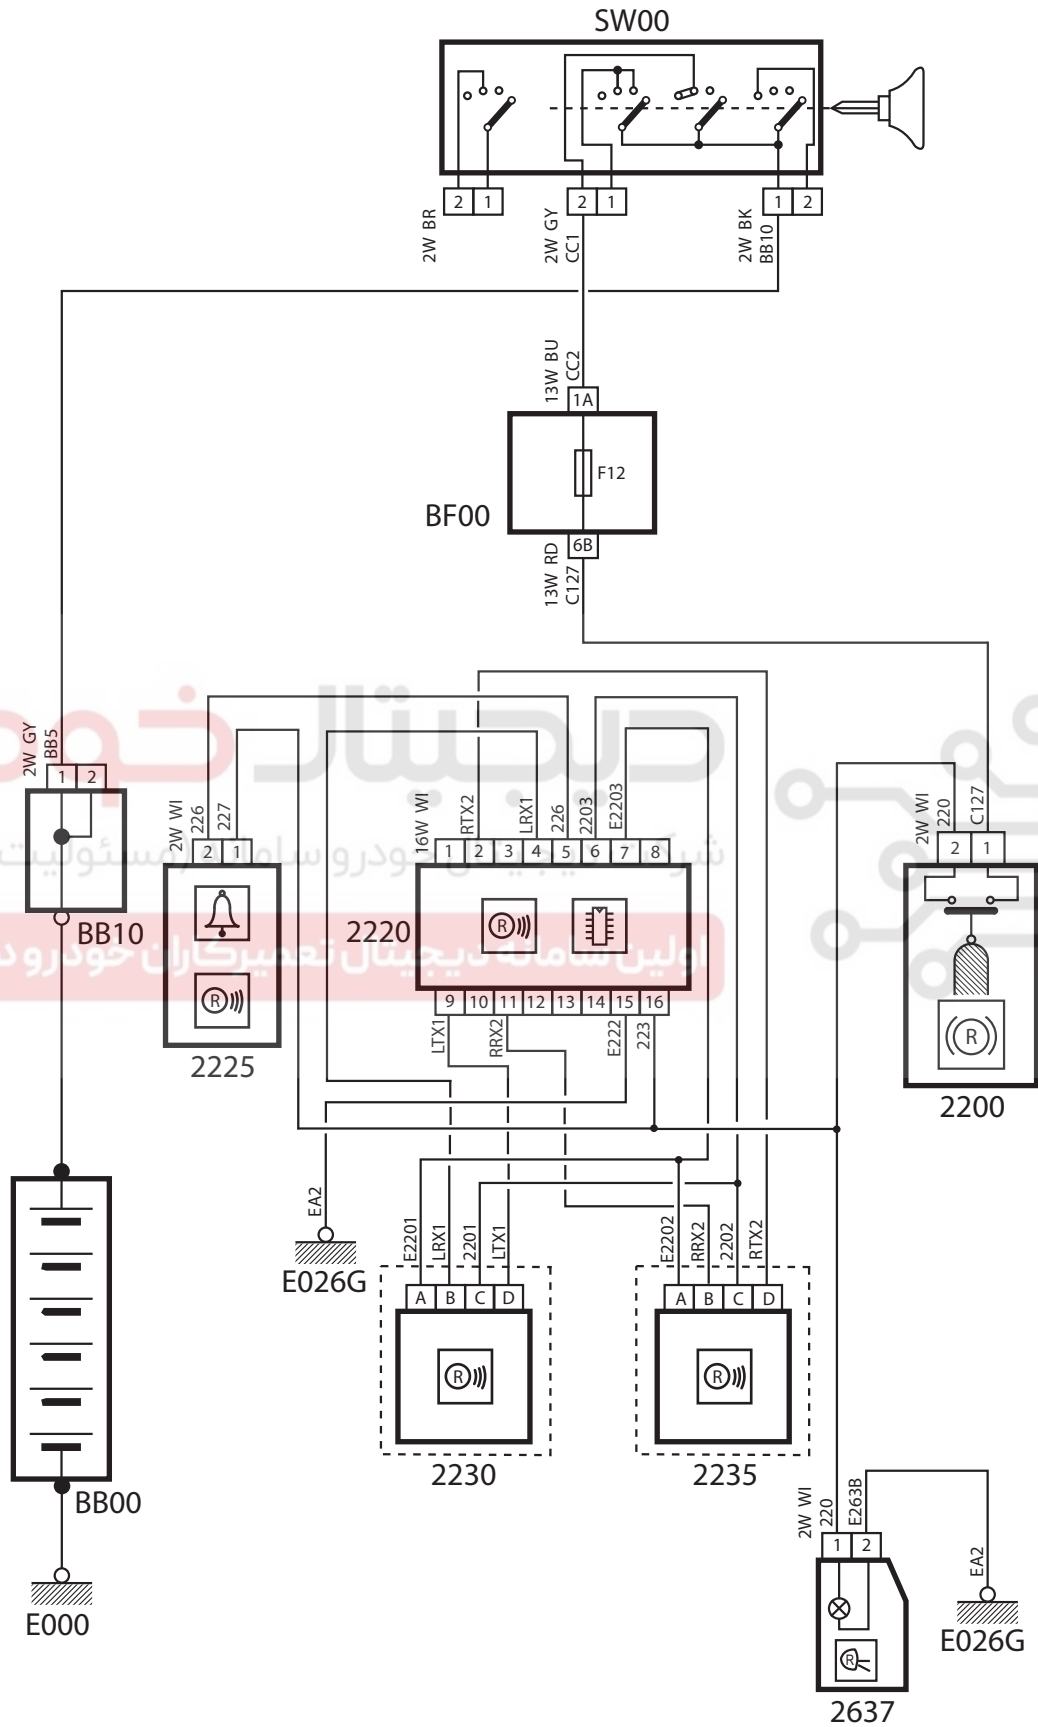

Reverse Sensor-Soren phase1(None MUX)

شرح	كد
باتري	BB00
جعبه فيوز كالسكه اي	BB10
جعبه فيوز اصلي	BF00
سوئيچ	SW00
فشنگي دنده عقب	2200
بازر دنده عقب	2225
يونيت هشدار دنده عقب (Passive)	2220
سنسور هشدار دنده عقب راست	2235
سنسور هشدار دنده عقب چپ	2230
لامپ دنده عقب راست	2637

Reverse Sensor-Soren phase1(None MUX)

Reverse Sensor-Soren phase1 (None MUX)