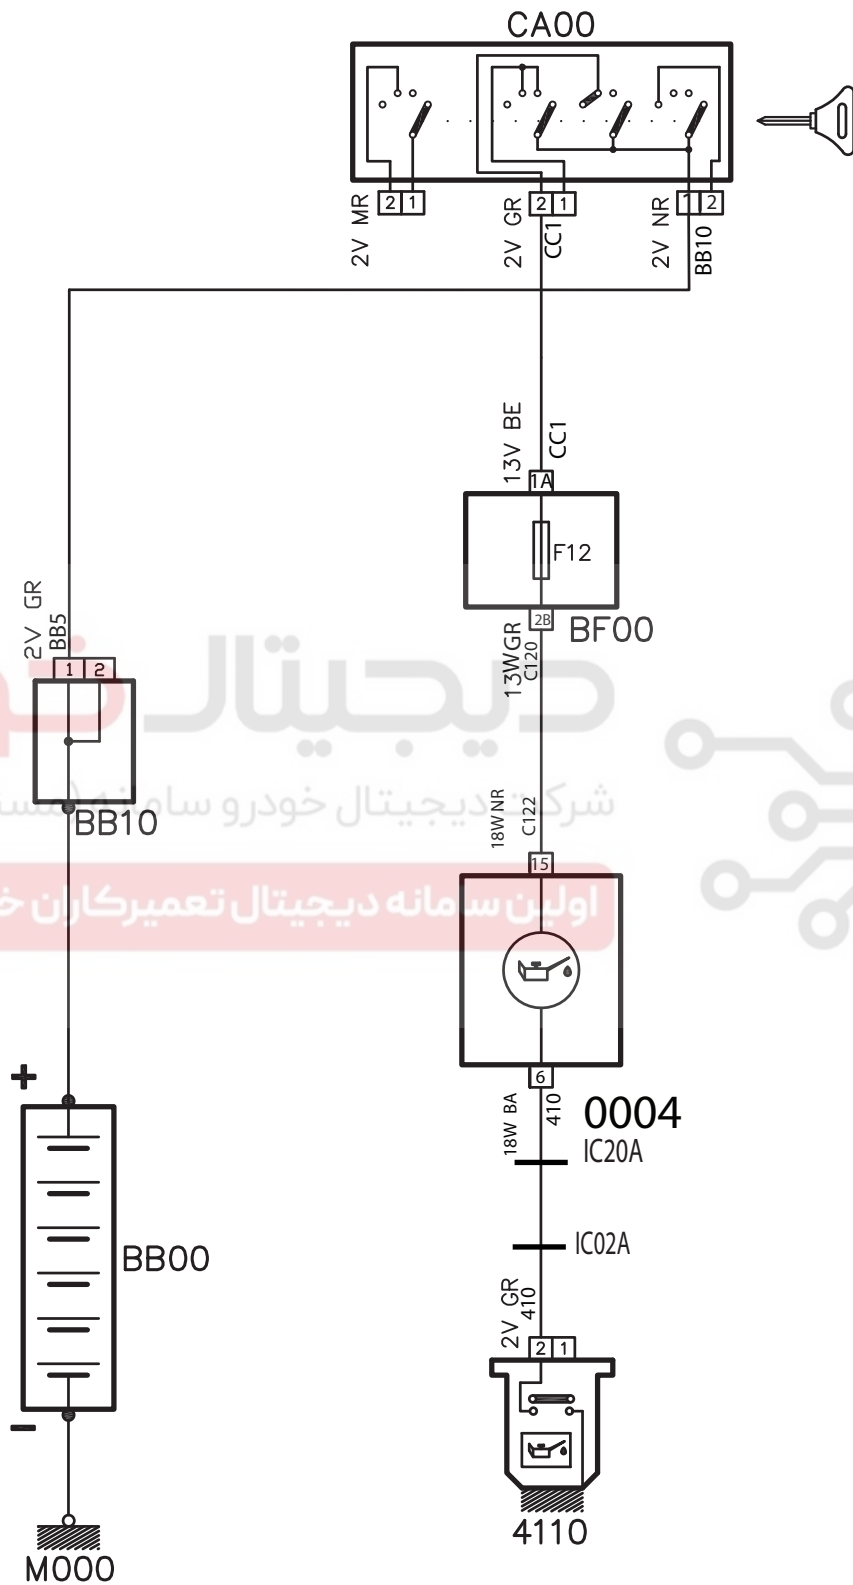

ENGINE OIL PRESSURE-SAMAND SE XU7

شرح	كد
باتري	BB00
جعبه تقسيم	BB10
جعبه فيوز	BF00
جلوآمپر	0004
ميكرو سوئچ فشار روغن	4110

دیجیتال خودرو

شرکت دیجیتال خودرو سامانه (مسئولیت محدود)

اولین سامانه دیجیتال تعمیرکاران خودرو در ایران

ENGINE OIL PRESSURE-SAMAND SE XU7

دیجیتال خودرو
شرکت دیجیتال خودرو ساماندها (مسئولیت محدود)
اولین سامانه دیجیتال تعمیرکاران خودرو در ایران