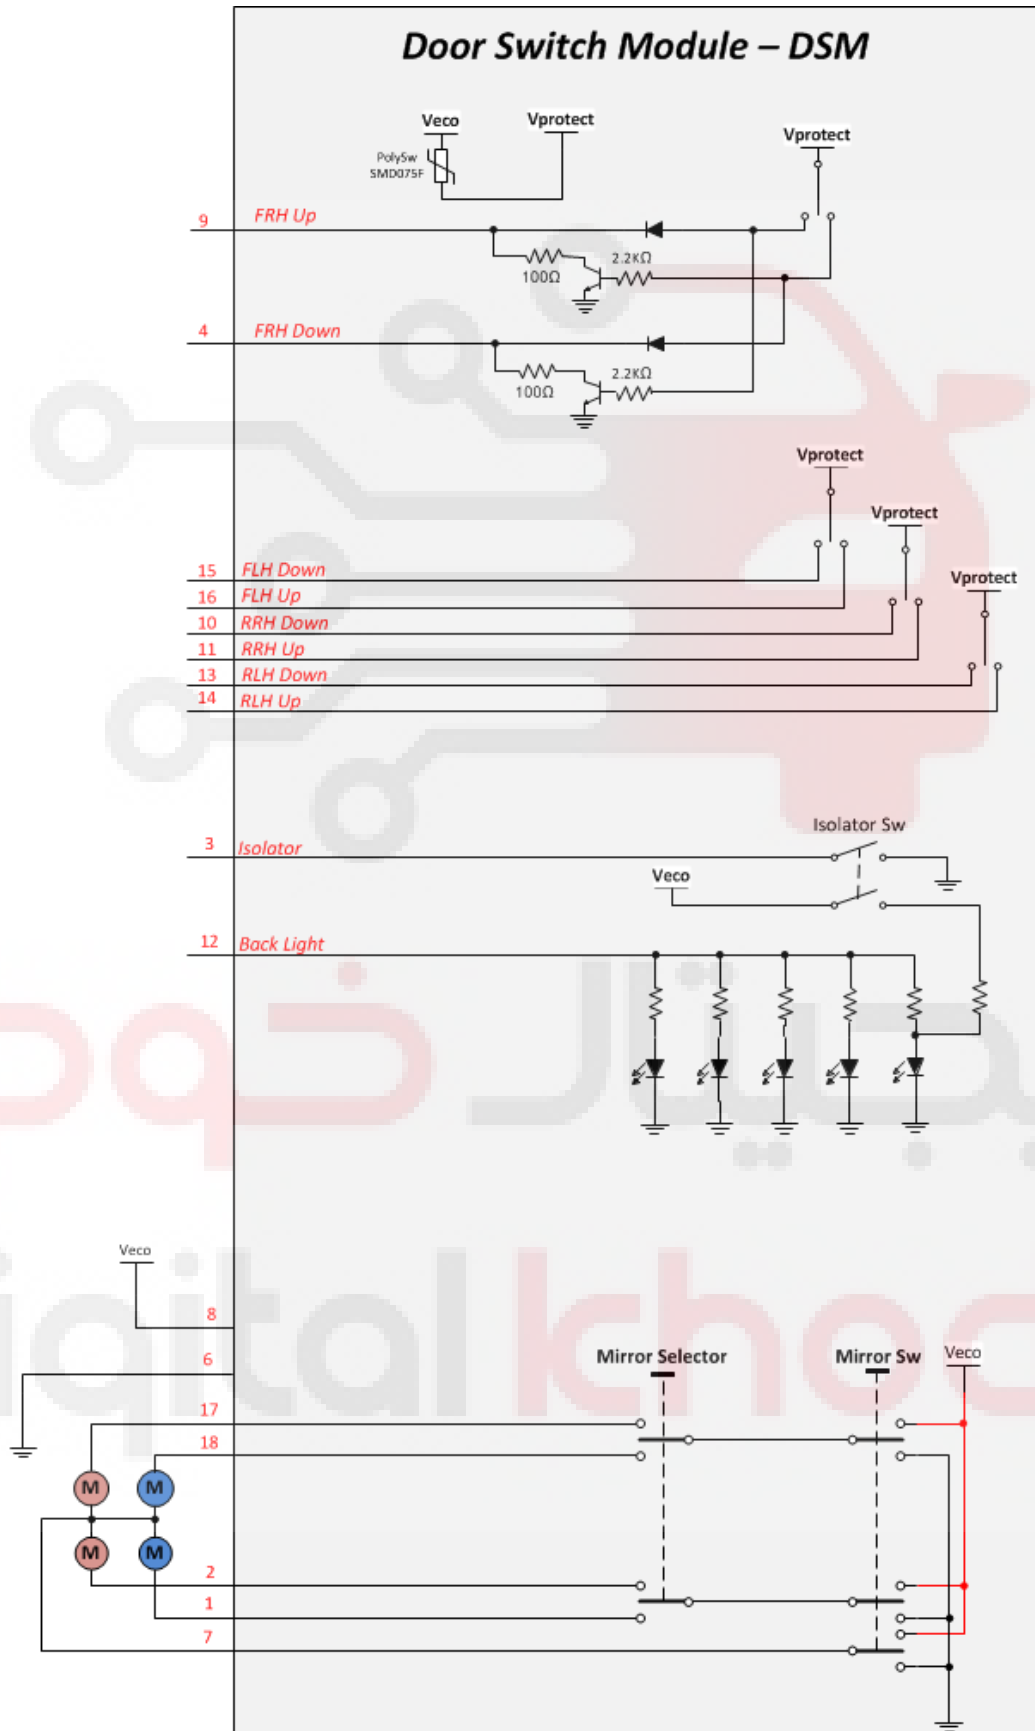

نقشه شماتیک ارتباطات الکتریکی کلید های شیشه بالا بر جلو سمت راننده

Door Switch Unit- Samand & Soren ECO MUX

نقشه شماتیک ارتباطات الکتریکی کلید های شیشه بالابر جلو سمت راننده