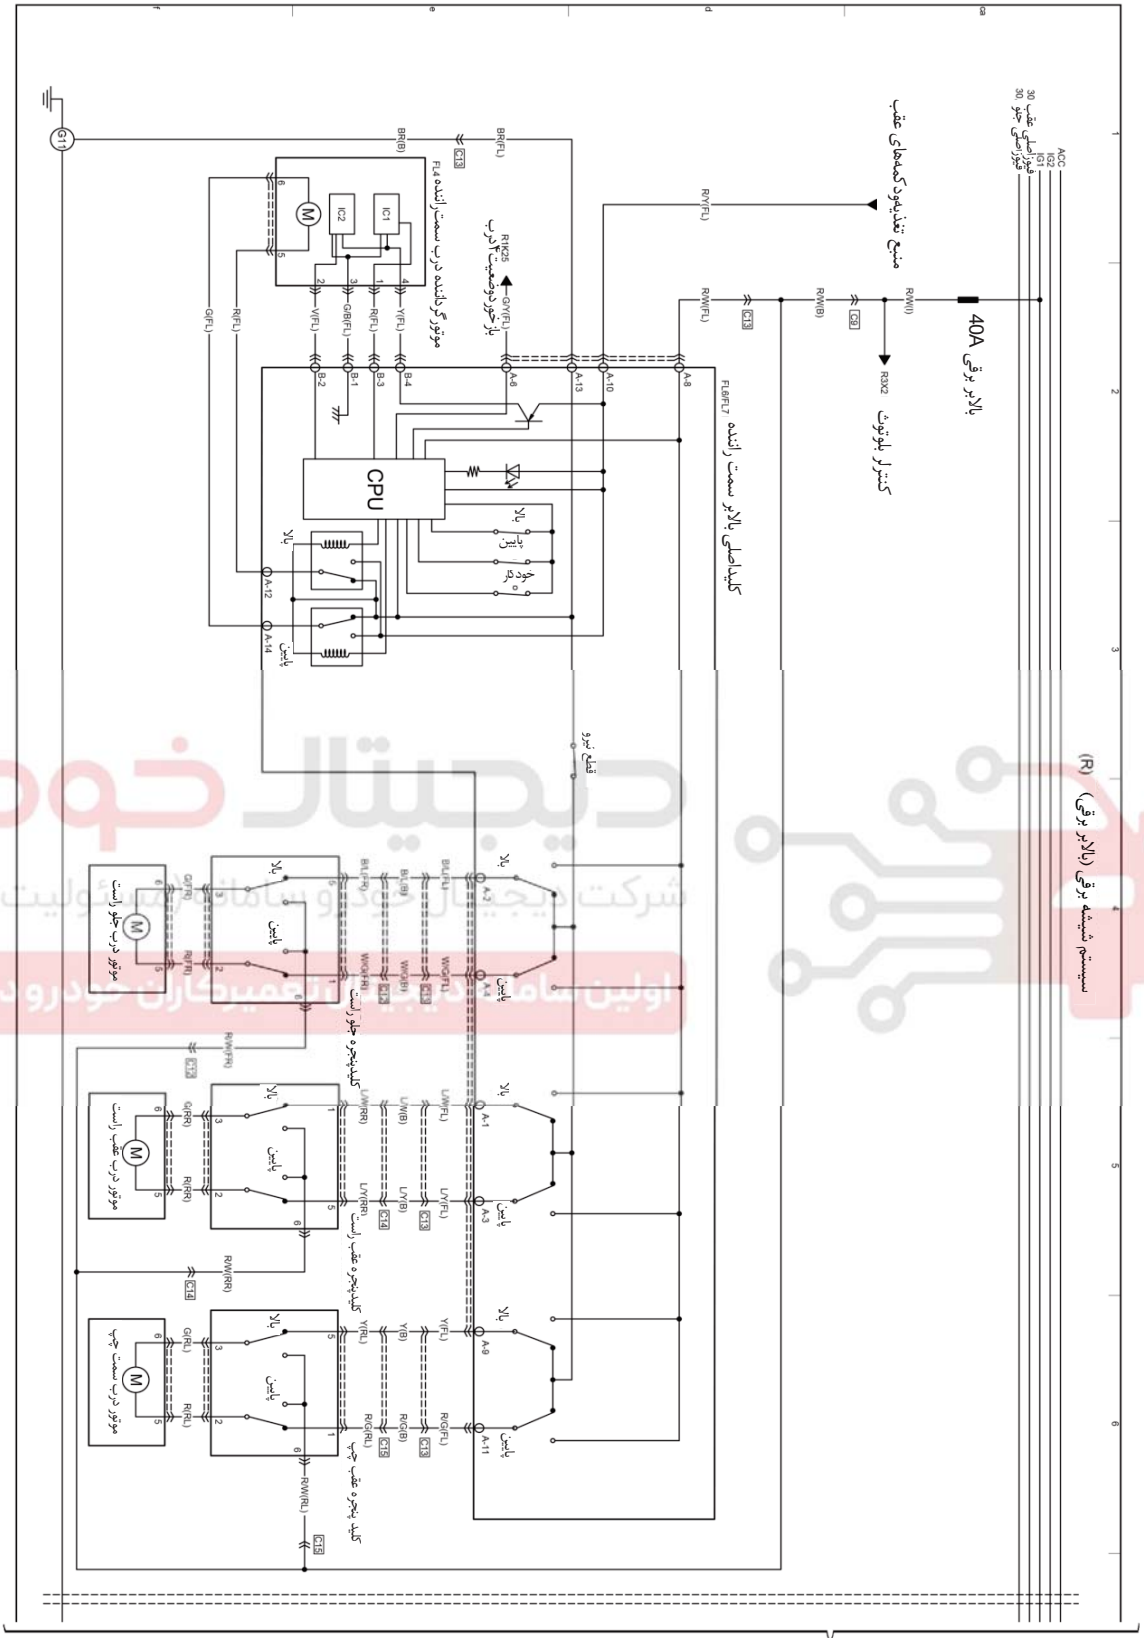

K نمودار کلی سیم کشی الکتریکی (CA7185AT5G1)

سیستم شیشه برقی (بالا برقی) (R)

شرکت دیجیتال خودرو (با همکاری سازمان استاندارد و پلیت محدود)

اولین سامانه دیجیتال تعمیرکاران خودرو در ایران