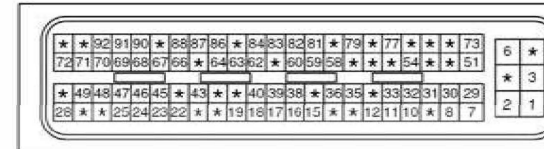

ETDS066CA

سیستم شارژ برق

سیستم شارژ برق (۲)

SD373-2

CGGA-K

AMP_ECU_94F_B

CGGM-K

AMP_ECU_94F_B