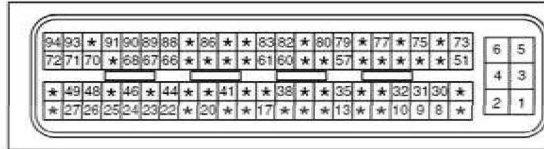

سیستم شارژ برق

سیستم شارژ برق (۲)

SD373-2

CGGA-K

AMP_ECU_94F_B

CGGM-K