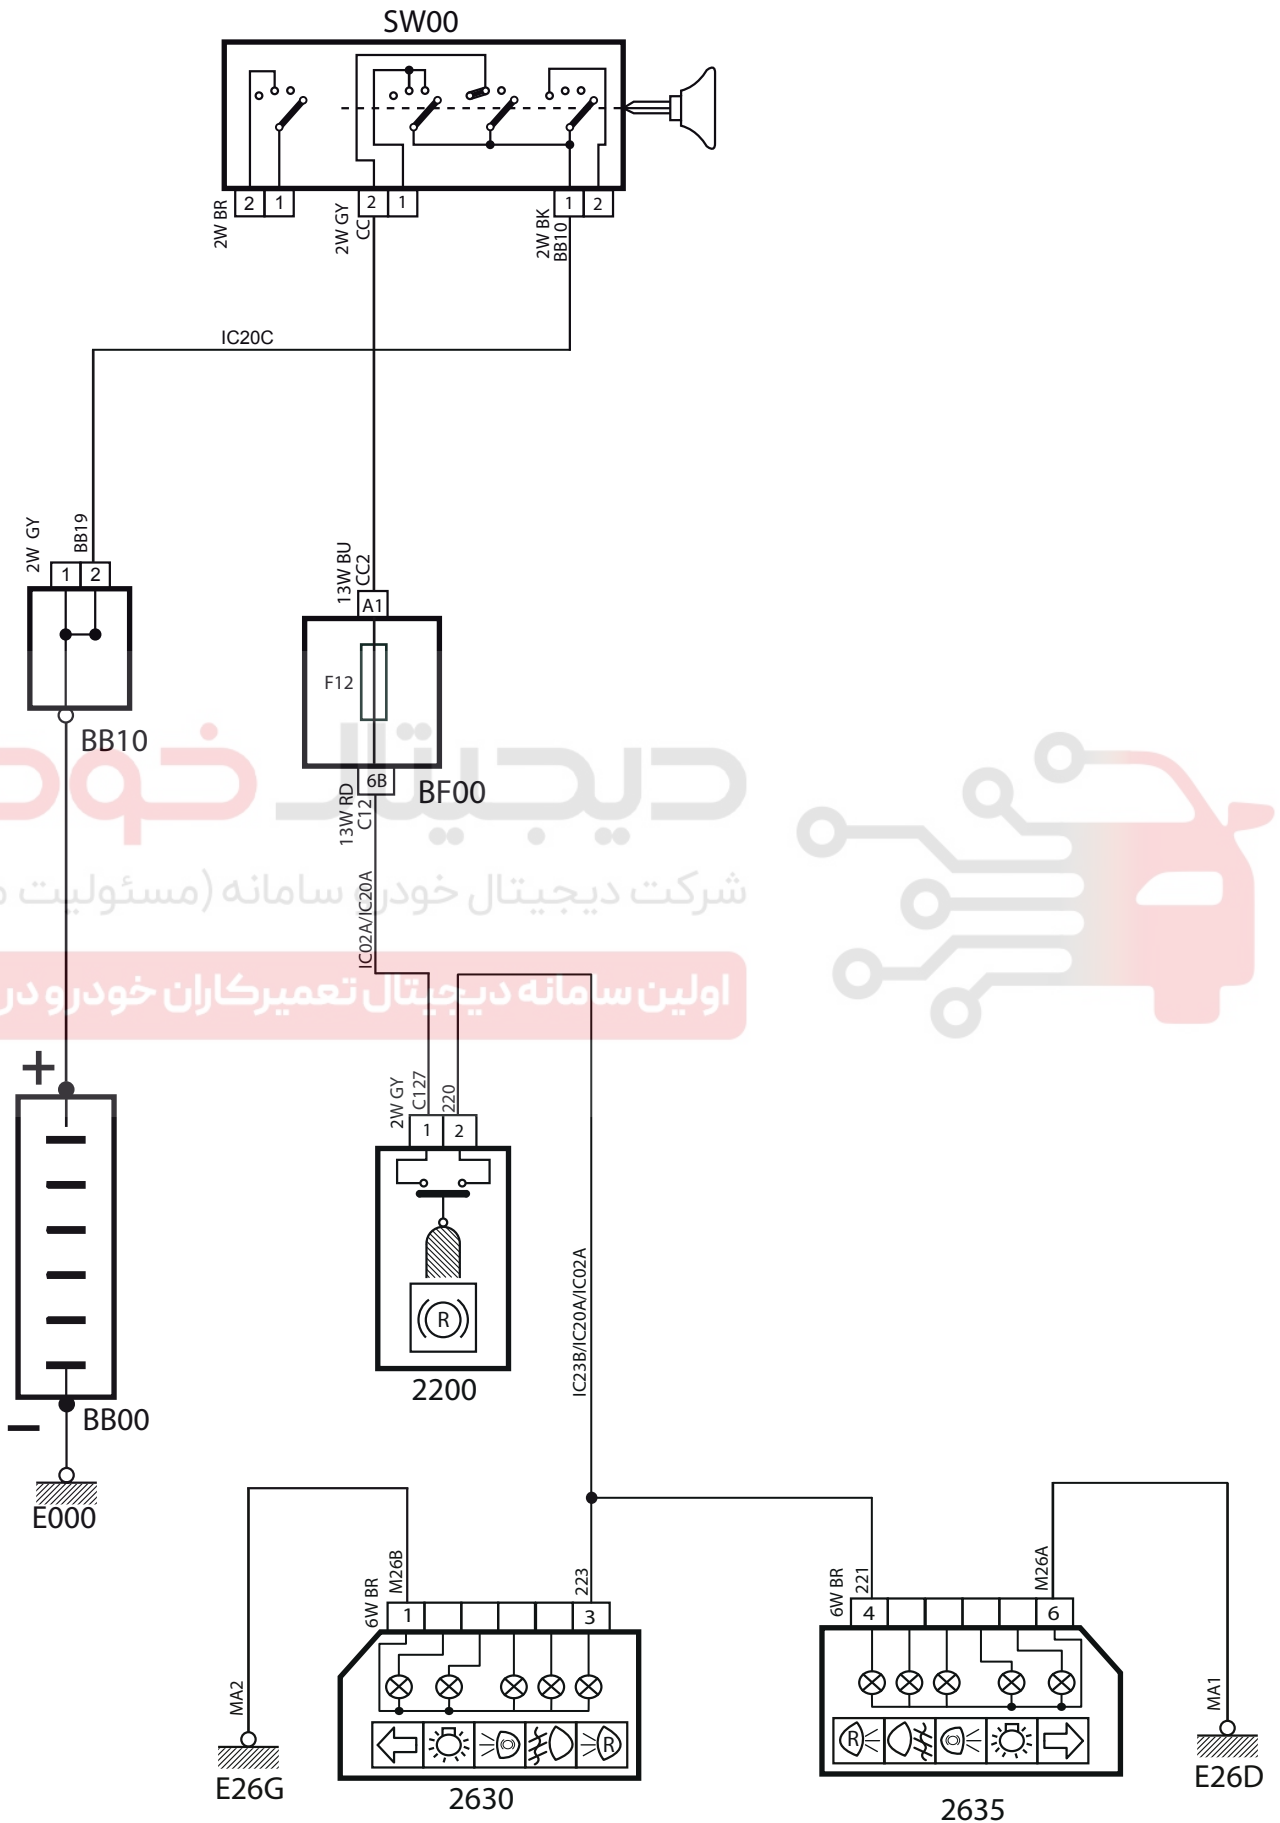

Reverse Gear Lamp – PARS XU7 BIFUEL VALEO VB44

شرح	کد
باتری	BB00
جعبه فیوز اصلی	BF00
جعبه فیوز کالسنکه ای	BB10
سوئیچ	SW00
سوئیچ دنده عقب	2200
مجموعه چراغهای عقب چپ	2630
مجموعه چراغهای عقب راست	2635

دیجیتال خودرو

شرکت دیجیتال خودرو سامانه (مسئولیت محدود)

اولین سامانه دیجیتال تعمیرکاران خودرو در کشور

Revers Gear Lamp - PARS XU7 BIFUEL VALEO VB44

دیجیتال خودرو
شرکت دیجیتال خودرو سامانه (مسئولیت محدود)
اولین سامانه دیجیتال تعمیرکاران خودرو در کشور