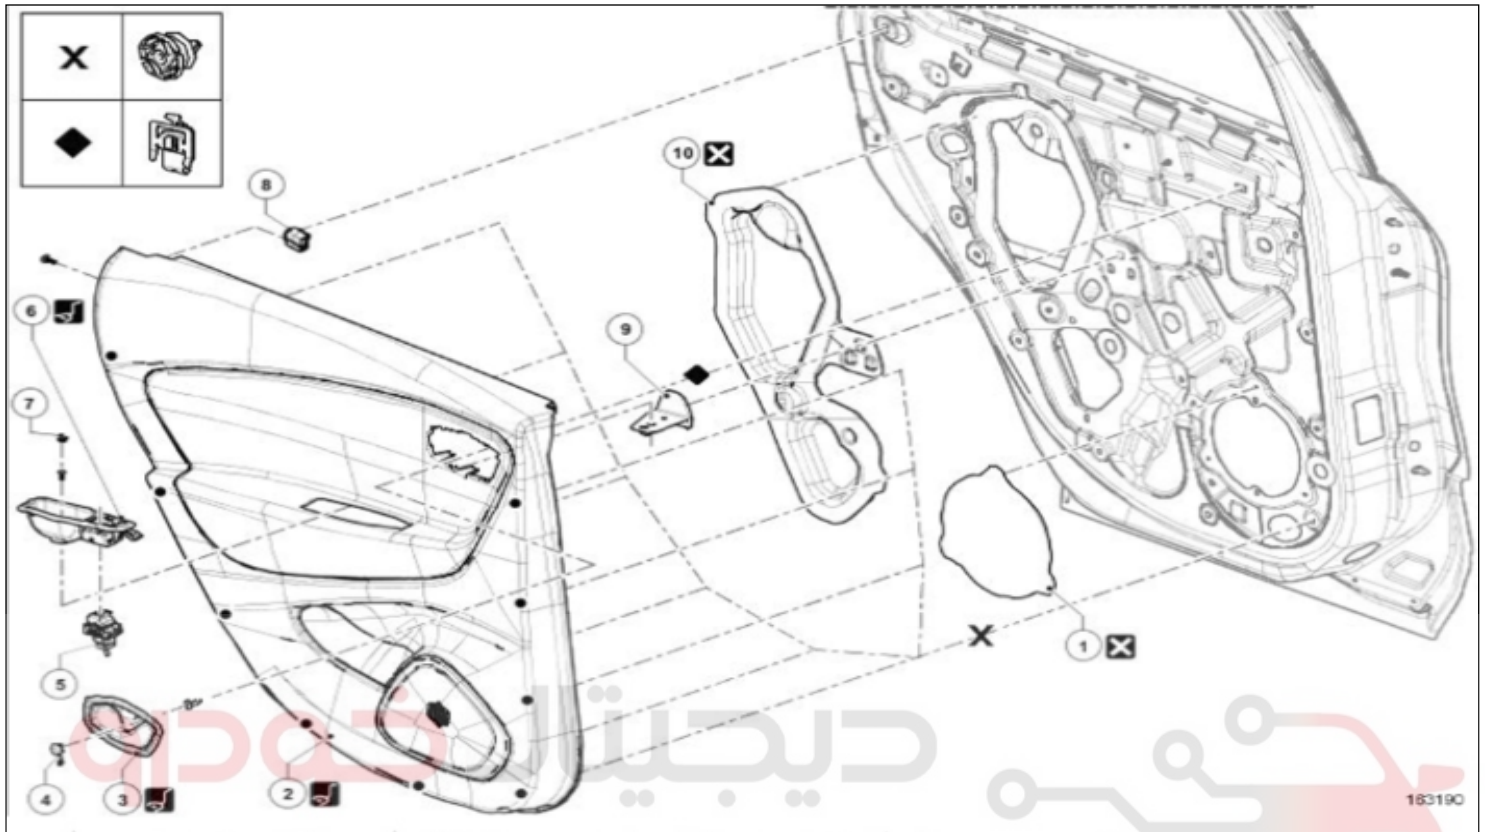

## مجموعه درهای جانبی عقب: نقشه جزئیات

شرکت دیجیتال خودرو سامانه (مسئولیت محدود)

کلید تصاویر: توضیحات

جهت بستن اجزائی که مقادیر گشتاور سفت کردن آنها مشخص نشده است به جداول گشتاور استاندارد مراجعه نمایید گشتاور سفت کردن: اطلاعات عمومی

اطلاعات	نام اجزاء	علامت
	قاب بلندگو	1
	رودری درب عقب	2
	دستگیره درب بازکن داخل	3
	درپوش دستگیره درب باز کن داخلی	4
	کلید شیشه بالابر برقی درب عقب	5
	پانل کنترل شیشه بالابر	6
	درپوش پانل کنترل شیشه بالابر	7
	کلیپ نصب رودری عقب	8
	دیاق نصب رودری	9
	فیلم آب بندی درب	10

REPAIR-70x03x02x26-02x50-1-8-1.xml