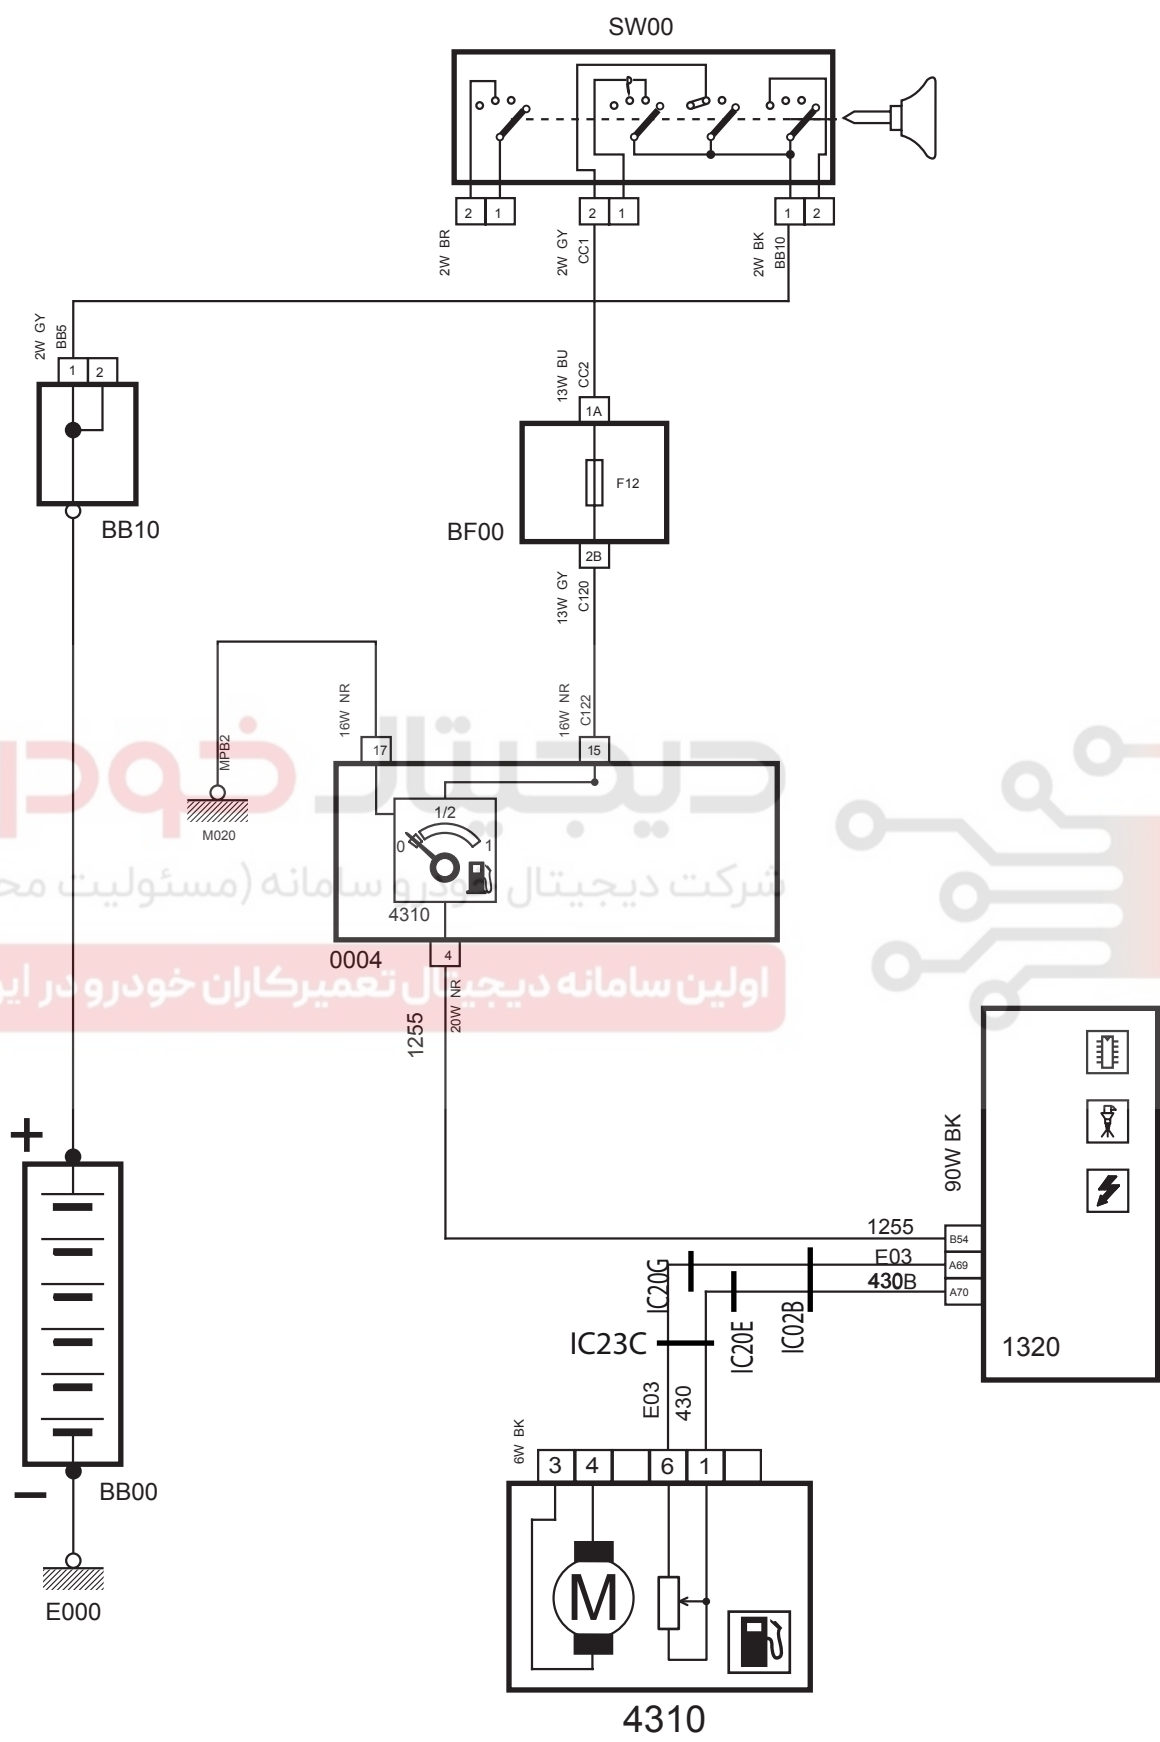

FUEL GAUGE-405 GLX-CNG

دیجیتال خودرو
شرکت دیجیتال خودرو سامانه (مسئولیت محدود)
اولین سامانه دیجیتال تعمیرکاران خودرو در ایران