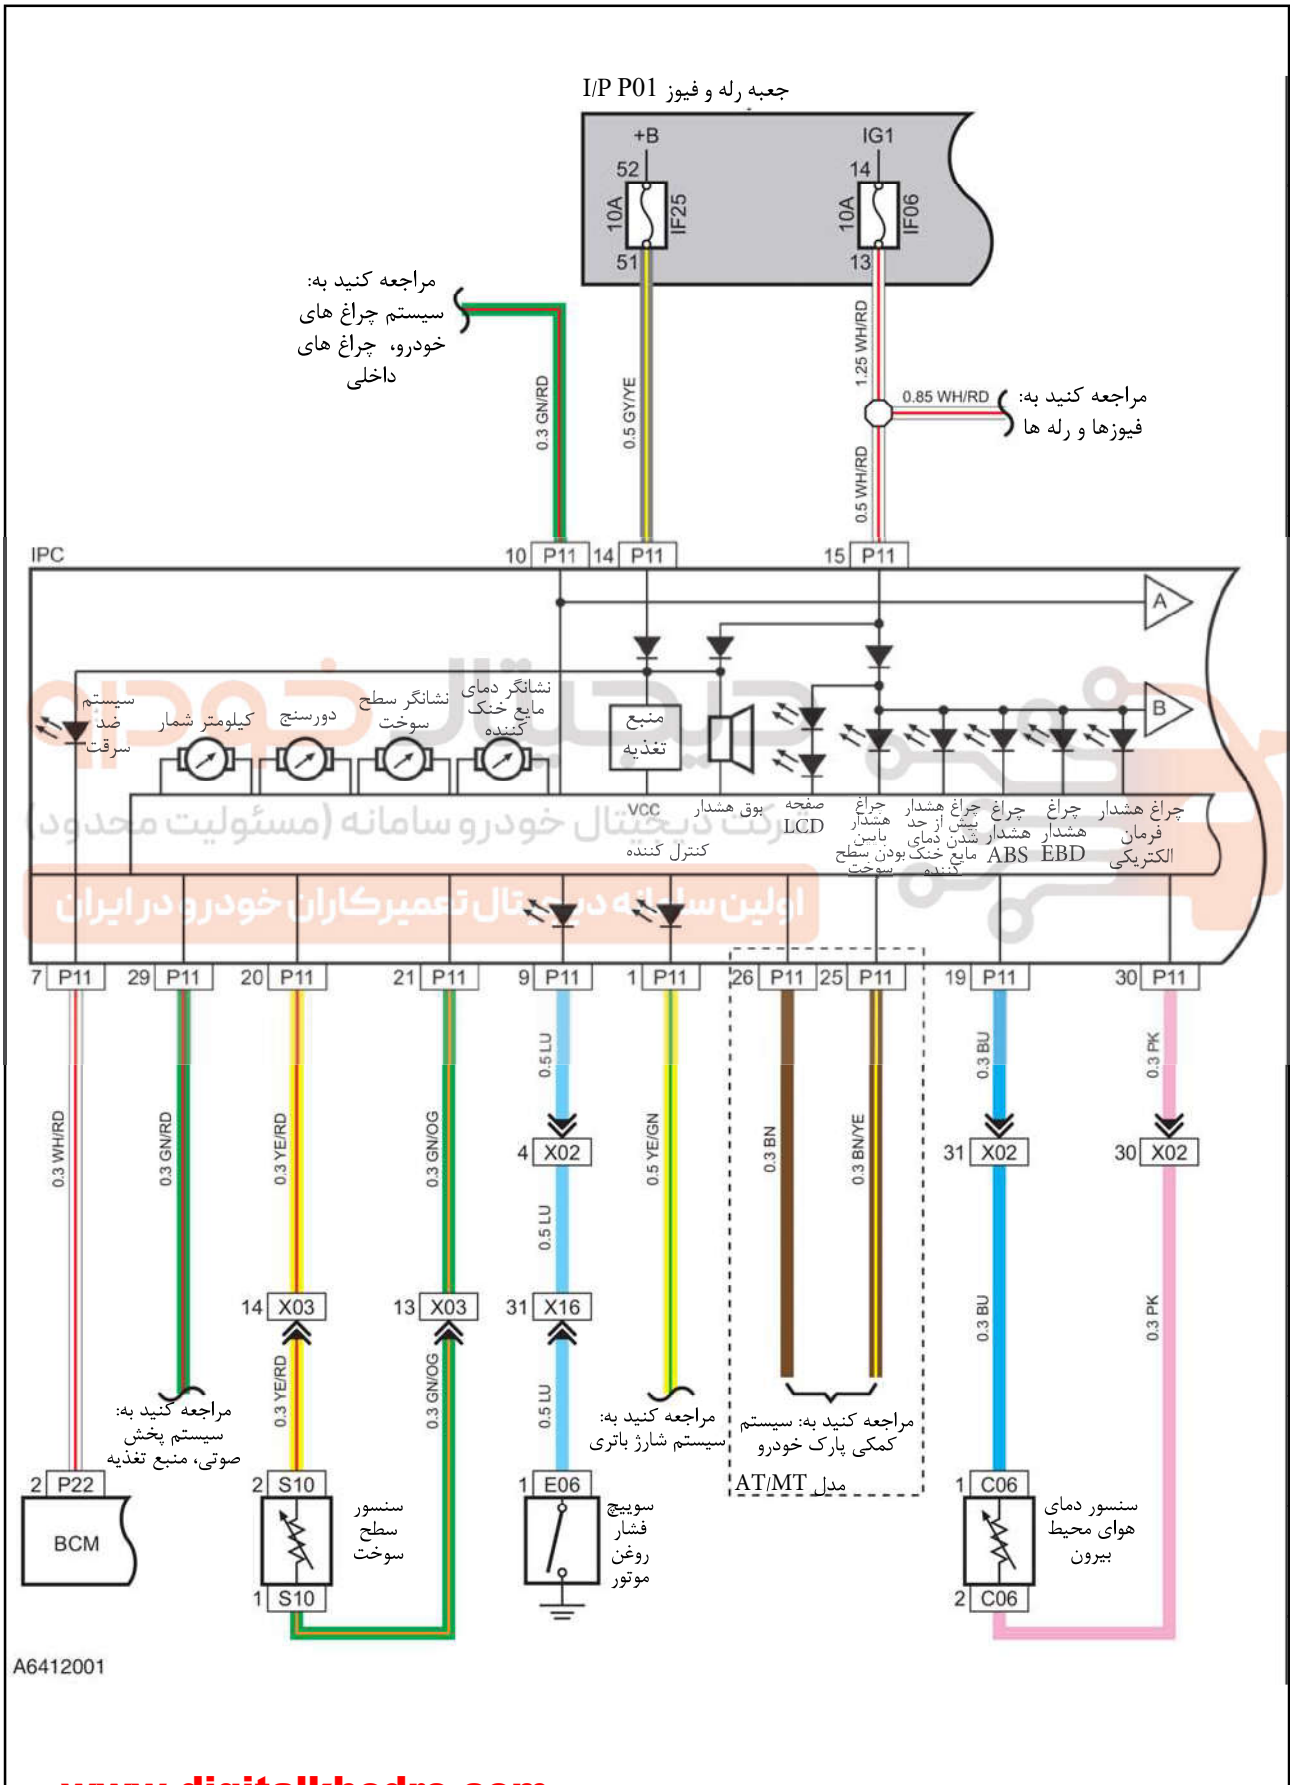

مدارسیگنال و منبع تغذیه  
جلو آمپر

مراجعه کنید به:  
سیستم چراغ های  
خودرو، چراغ های  
داخلی

مراجعه کنید به:  
فیوزها و رله ها

رنگ درختال خودرو سامانه (مسئولیت محدود)

اولین سالانه درختال تعمیرکاران خودرو در ایران

A6412001