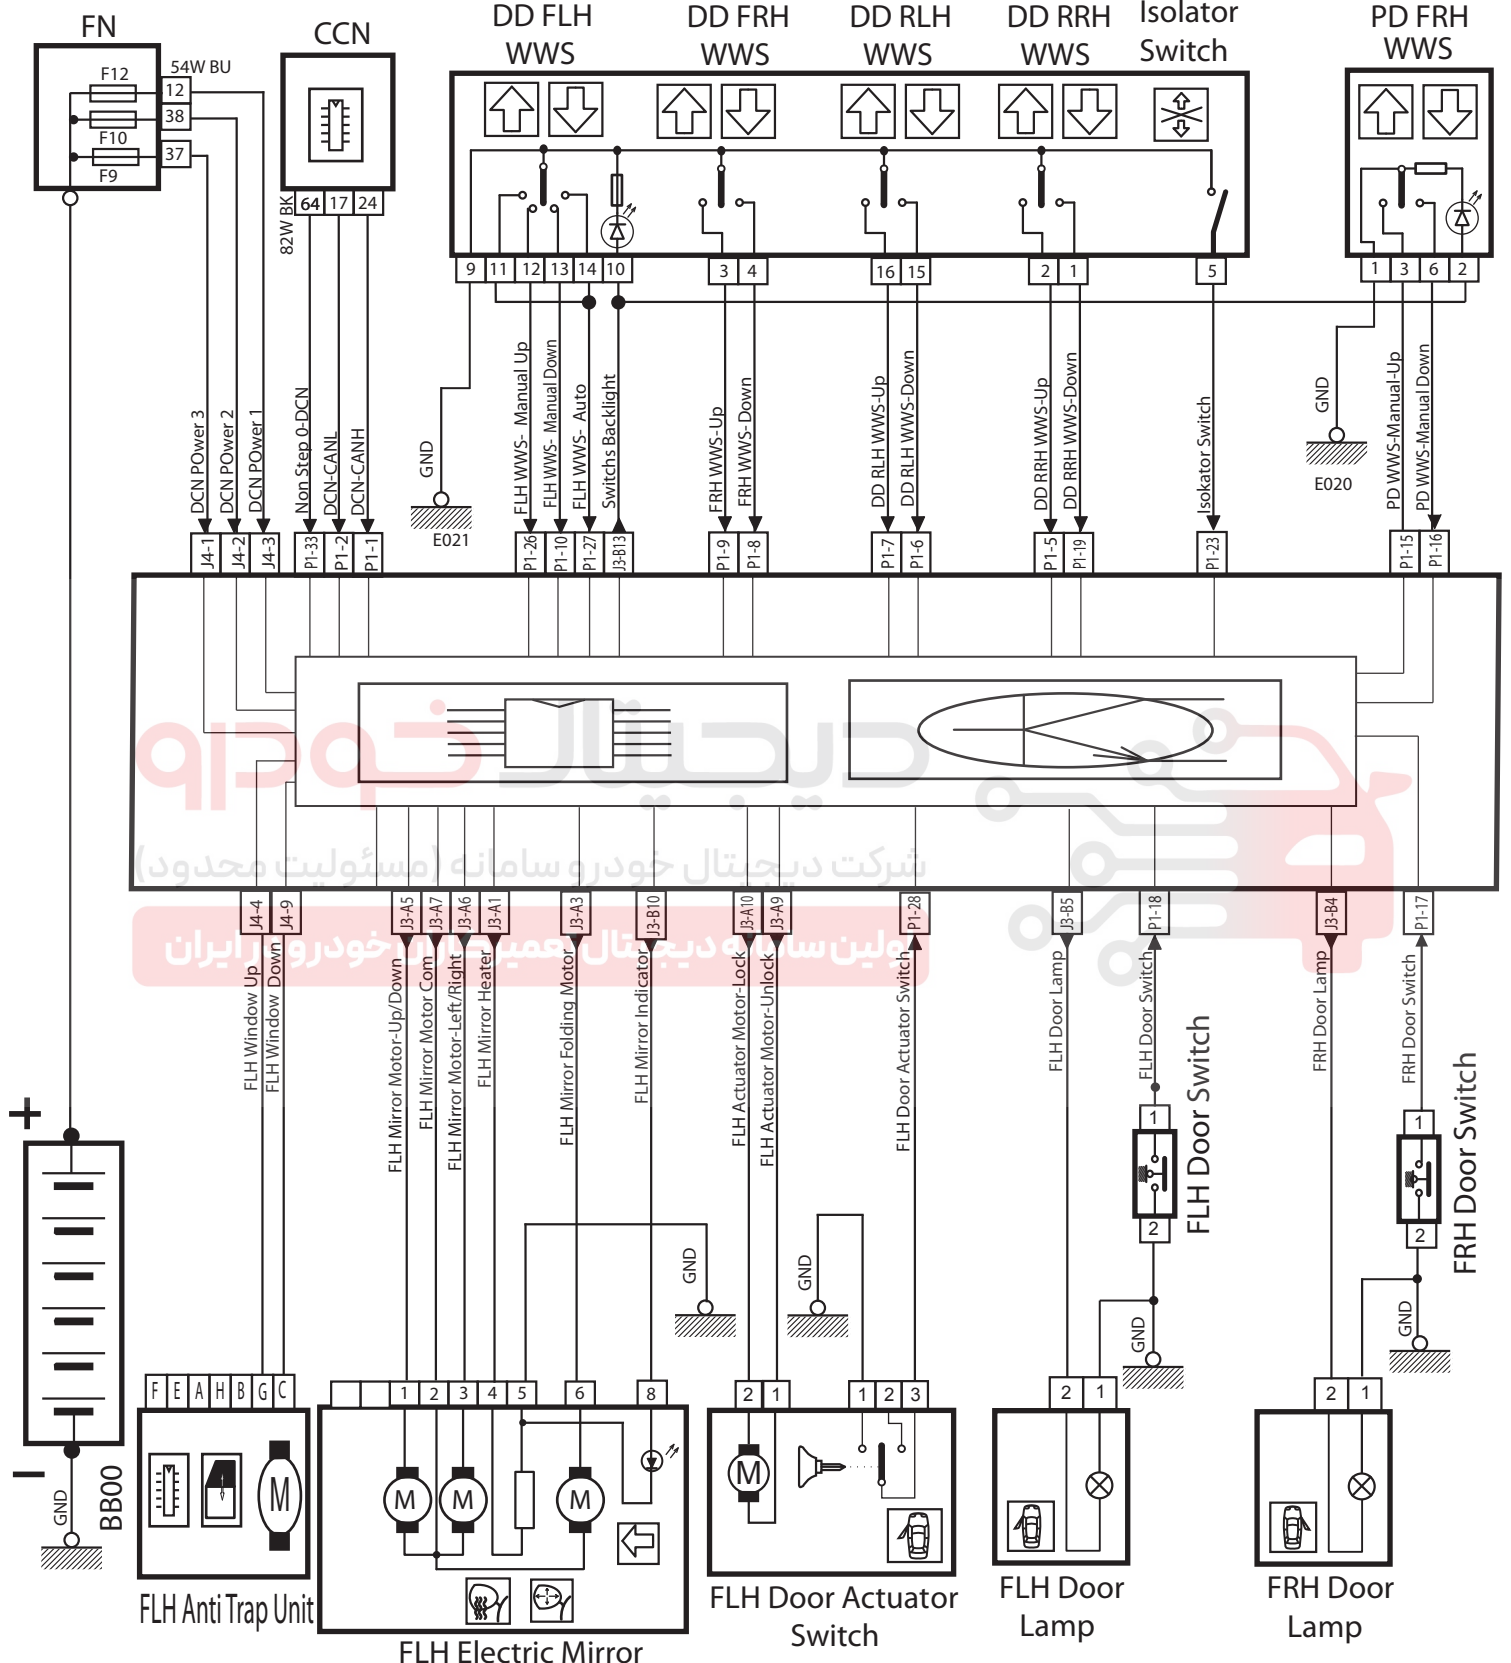

DCN Node - Soren Turbo SMS MUX

6000A

- J3-A = 10W WI
- J3-B = 14W WI
- J4 = 9W WI
- P1 = 40W WI

6000B Mirror Switch