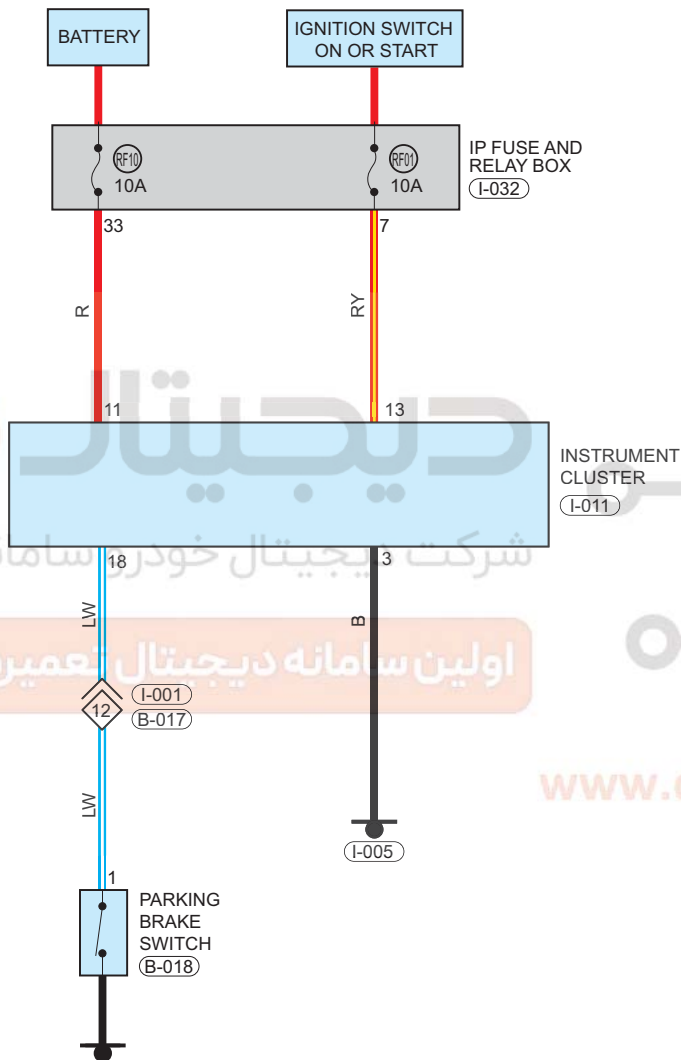

# Parking Brake

Circuit Diagram (Page 1 of 1)

دیجیتال خودرو  
شرکت سامانه دیجیتال خودرو سامانه (مسئولیت محدود)  
اولین سامانه دیجیتال تعمیرکاران خودرو در ایران

02 09 52 99 92 92

www.digitalkhodro.com

## Parts Location

Connector Code	See Page	Connector Code	See Page	Connector Code	See Page
I-032	08-10	I-011	08-10	I-005	08-10
B-018	08-12				

## Location of Junction Connector

Connector Code	See Page	Connector Code	See Page	Connector Code	See Page
I-001, B-017	08-10, 08-12				

## Form of Connector

Connector Code	See Page	Connector Code	See Page	Connector Code	See Page
I-032	12-9	I-011	12-7	I-005	12-7
B-018	12-11	I-001, B-017	12-7		

اولین سامانه دیجیتال تعمیرکاران خودرو در ایران