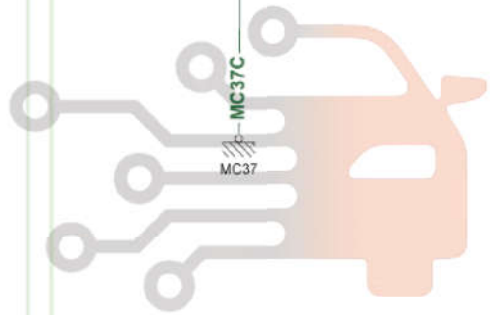

## Engine Oil Informartion

item code	description	information
0004	null	/ instrument panel
1320	null	engine ECU /
4110	null	engine oil pressure switch
7800	null	calculateur controle de stabilite
BB00	null	ancillaries battery
BFRM	null	engine fuse and relay box
BSI1	null	built-in systems interface
CA00	null	ignition switch
E900A	null	crimp one information (or equipotential 276A) wire
E900B	null	crimp one information (or equipotential 900B) wire
E901A	null	crimp one information (or equipotential 901A) wire
E901B	null	crimp one information (or equipotential 901B) wire
E934	null	crimp one information (or equipotential 934) wire
E935	null	crimp one information (or equipotential 935) wire
EM35B	null	crimp earth (earth point number 35B)
EM37C	null	crimp earth (earth point number 37C)
MC13	null	body earth point number 13
MC35	null	body earth point number 35
MC37C	null	body earth point number 37
MM01	null	engine earth point number 01