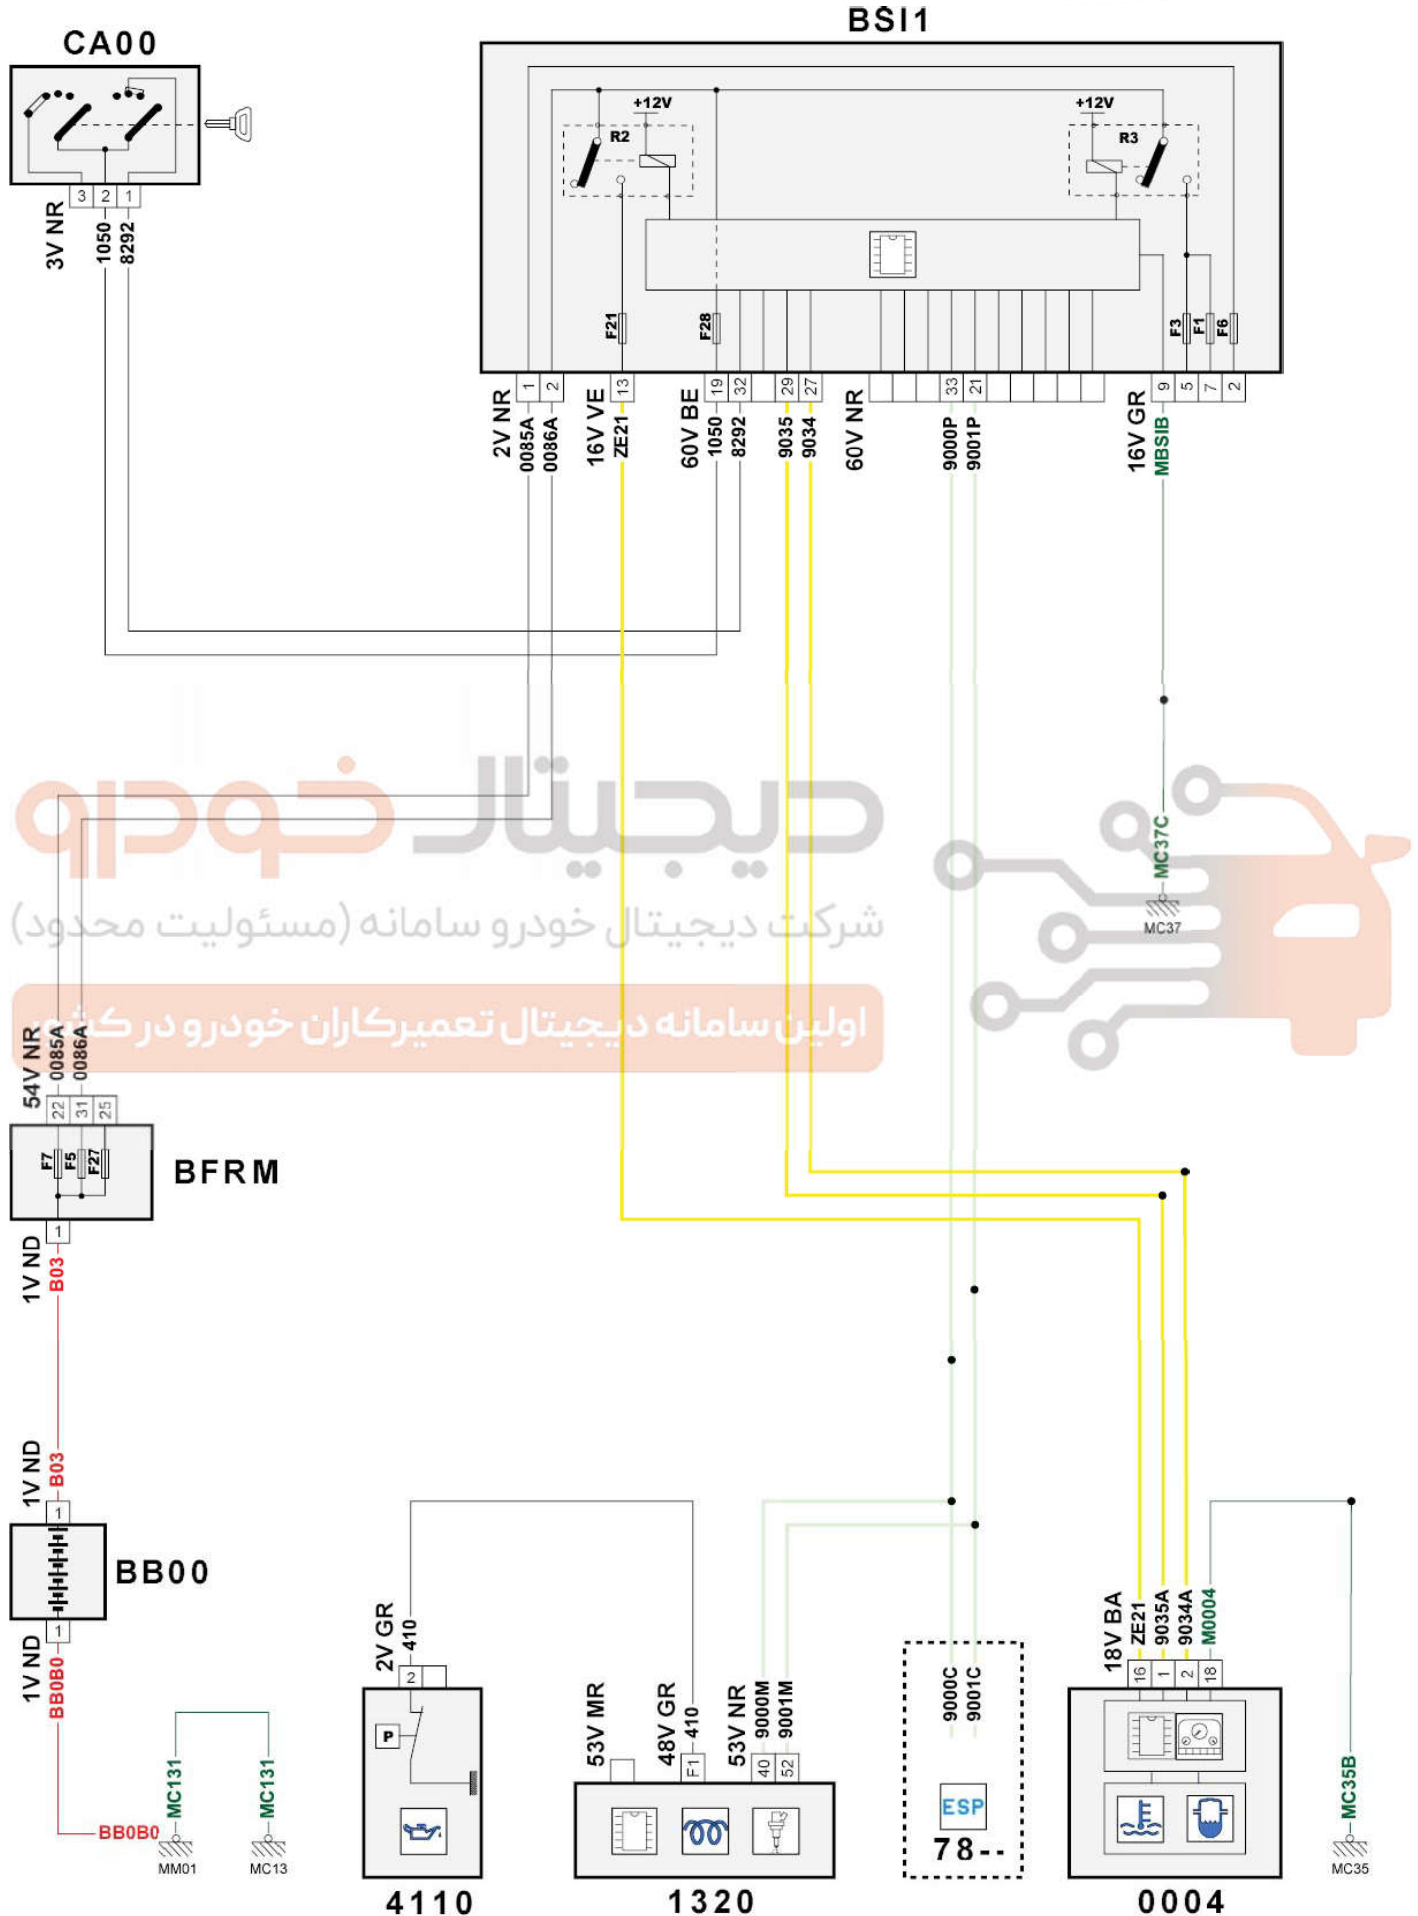

Engine Oil Information

دیجیتال خودرو
شرکت دیجیتال خودرو سامانه (مسئولیت محدود)
اولین سامانه دیجیتال تعمیرکاران خودرو در کشور