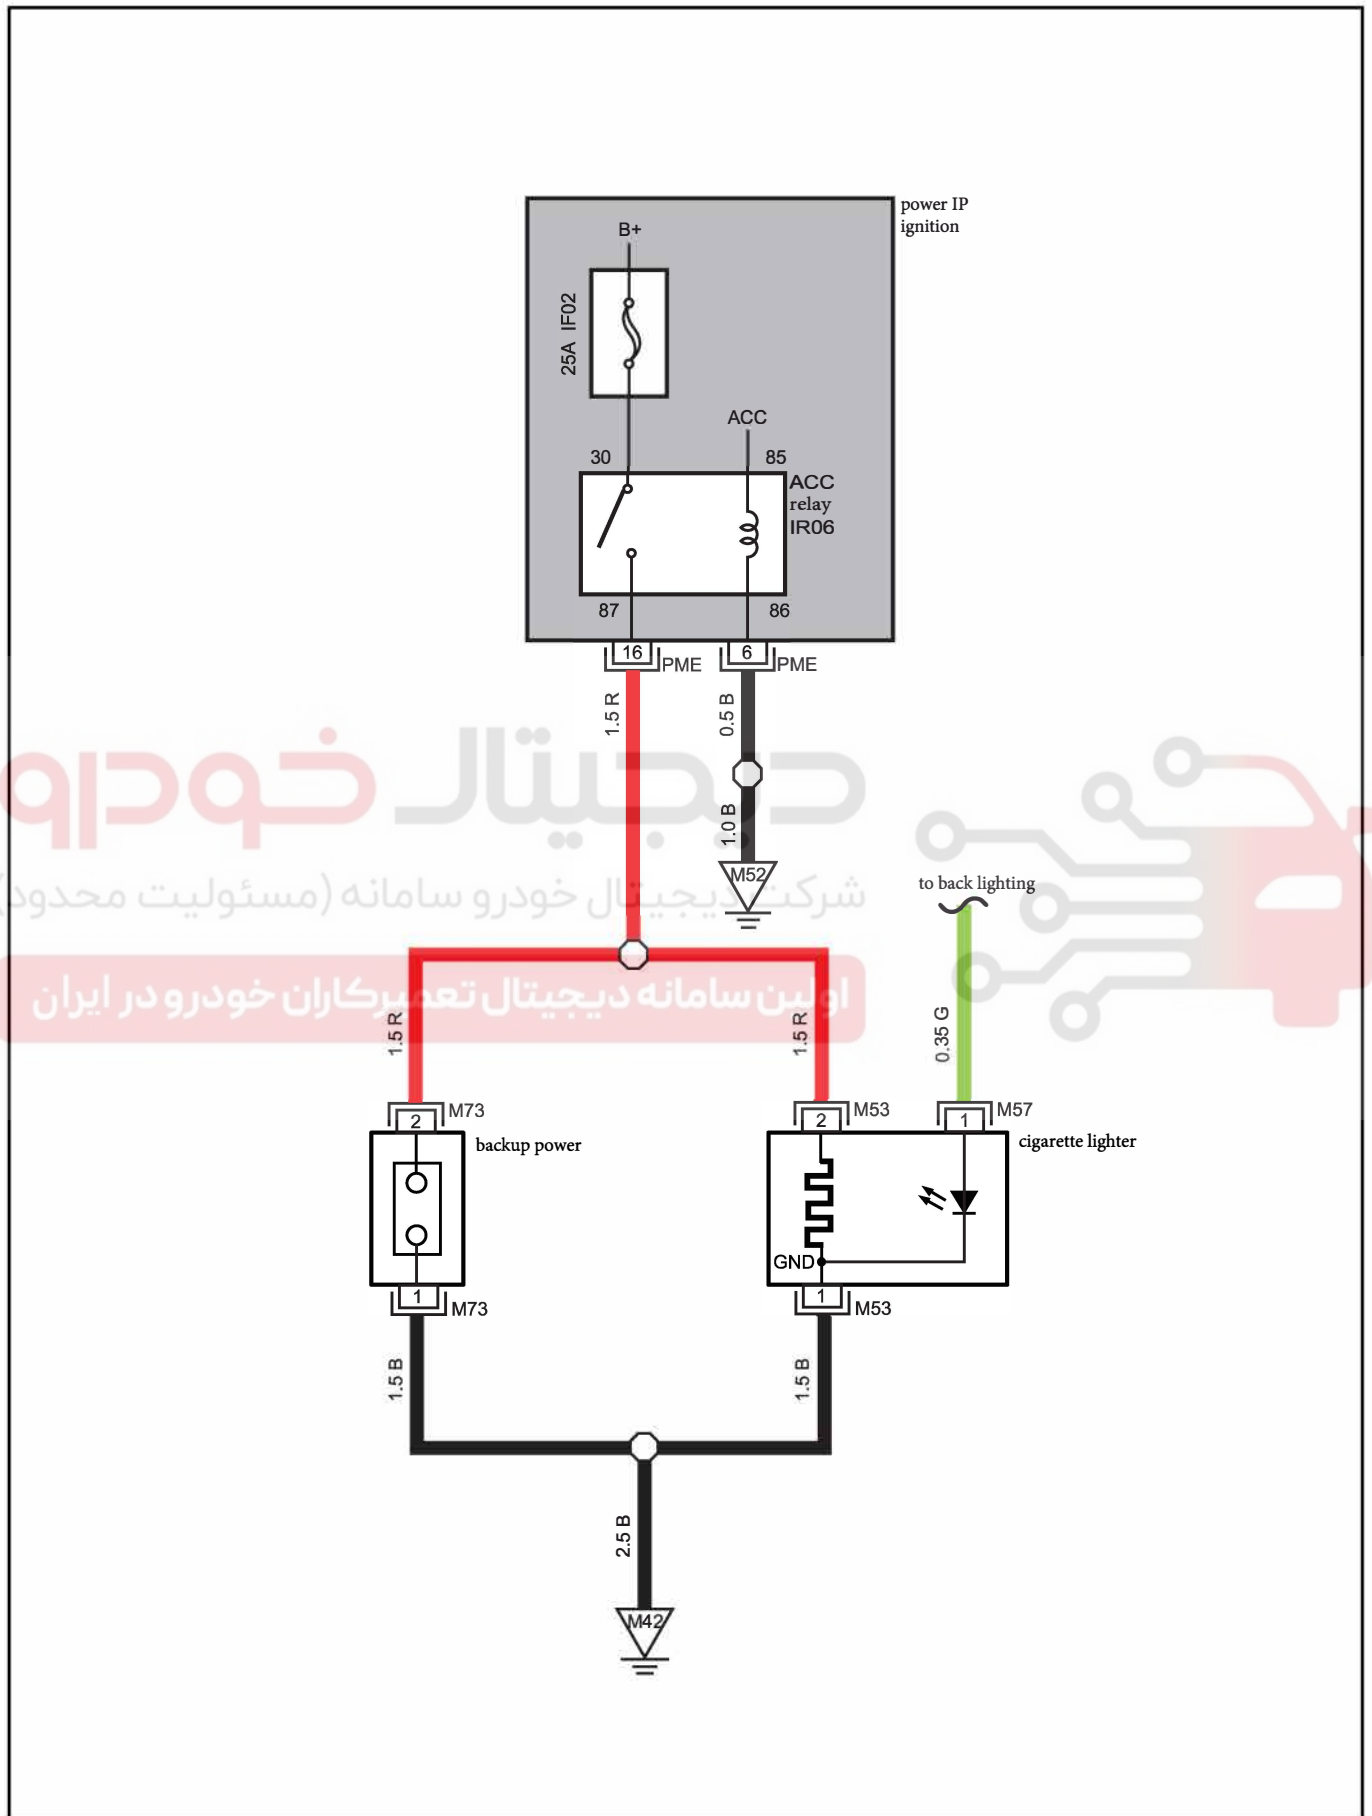

CIGARETTE LIGHTER

wire harness junctor	description	page
M53	cigarette lighter wire harness junctor	26
M57	cigarette lighter lighting wire harness junctor	26
M73	power inverter wire harness junctor	26
PME	IP.BOX E wire harness junctor	25
M42	landing	63
M52	landing	63

connection point	remark	page
M57-1	to back lighting	139

دیجیتال خودرو

شرکت دیجیتال خودرو سامانه (مسئولیت محدود)

اولین سامانه دیجیتال تعمیرکاران خودرو در ایران