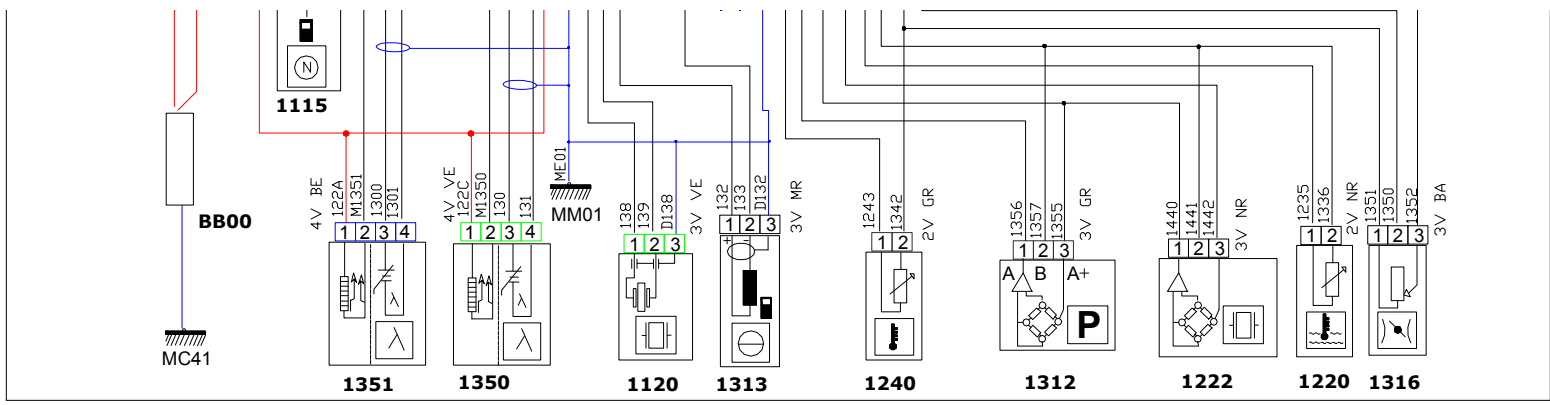

دیجیتال خودرو

شرکت دیجیتال خودرو سامانه (مسئولیت محدود)

اولین سامانه دیجیتال تعمیرکاران خودرو در ایران

BH280	جعبه فیوز داخل اتاق	BF01	جعبه فیوز موتور	BMF1	مکسی فیوز	BB00	باتری	1800	
MC15	روی بنیت جب	1350	اکسیژن بالایی	1220	دمای آب (پائینی)	1241	ایریمپ	1211	چمب بنزین
MC16	روی بنیت جب	1351	اکسیژن پائینی	1222	شباب	1213	رله ایریمپ	1203	اینرسی کنتاکتور
MC30	زیر سوکت جلو جب کنارکاب	1115	روی میل سوچاب	1313	دورموتور	1304	رله دویل	0004	صفحه امپر
MC41	زیر سوکت جلو راست کنارکاب	1620	کیلومتر شمار	1316	درجه گاز	1135	کوئل	CA001	سویچ
MMO1	روی پوسته گیربکس بطرف عقب	1240	دمای هوای مانیفولت	1120	ناگ	1225	موتور پله ای	C001	کانکشن عیب یاب
M000	اتصال منفی اصلی	1312	فشار هوای مانیفولت			1215	شیر برقی کنیستر	1270	گرمکن اتاقک گاز
MMO2	روی پوسته گیربکس بطرف جلو								