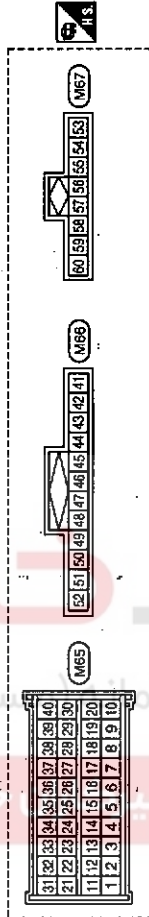

< ECU DIAGNOSIS >

Wiring Diagram - BCM -

INFOID:000000005016202

LHD MODELS FOR THE MIDDLE EAST

BCM (BODY CONTROL MODULE) / LHD MODELS FOR THE MIDDLE EAST

JMWVA0080G1

A  
B  
C  
D  
E  
F  
G  
H  
I  
J  
K  
DEF  
M  
N  
O  
P

JMMWA0081G1

< ECU DIAGNOSIS >

- 6S : With 6-speakers
- AA : With auto A/C
- MA : With manual A/C
- LR : With light & rain sensor

A  
B  
C  
D  
E  
F  
G  
H  
I  
J  
K  
DEF  
M  
N  
O  
P

JMMWA0082GI

IM: With integrated map lamp

JMMWA0083G1

A  
B  
C  
D  
E  
F  
G  
H  
I  
J  
K  
DEF  
M  
N  
O  
P

دیجیتال خودرو

شرکت دیجیتال خودرو سامان (محدود)

اولین سامانه دیجیتال تعمیر خودرو در ایران

JMWWA0084GI

< ECU DIAGNOSIS >