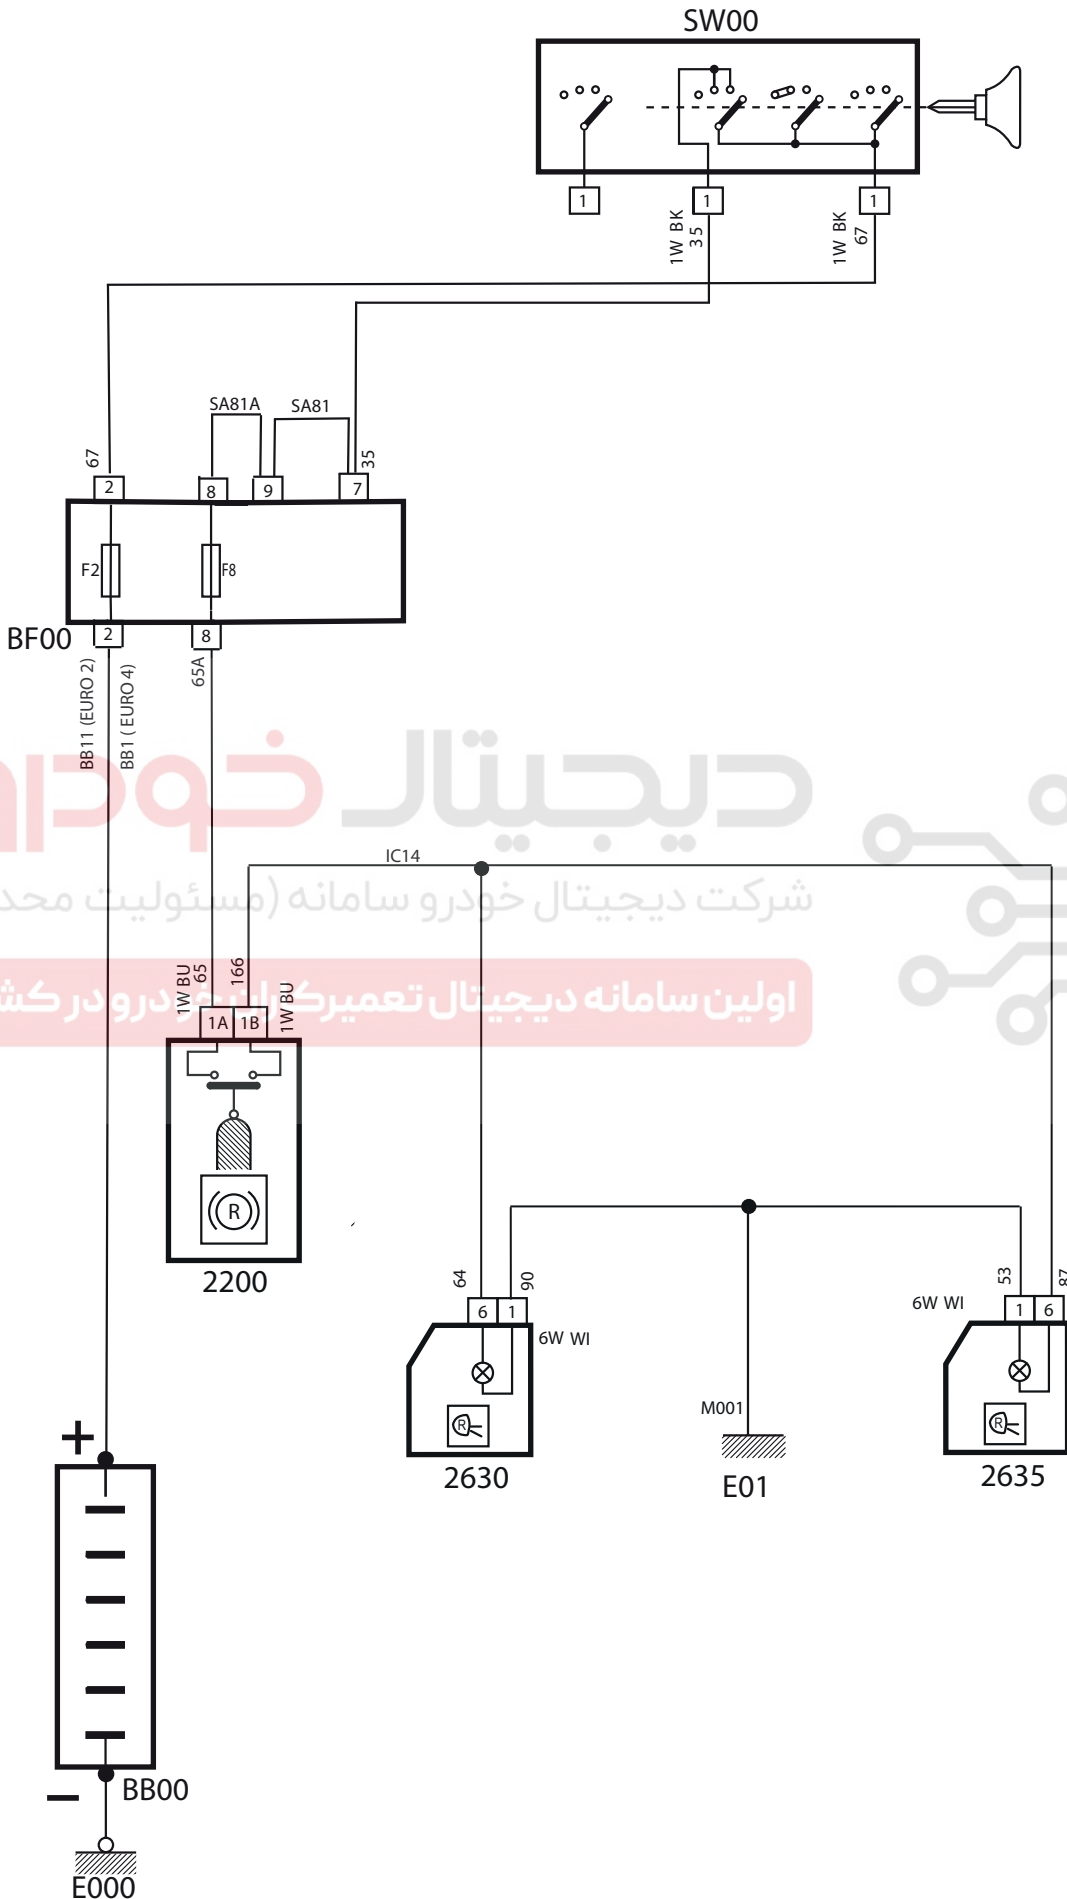

REVERSE LAMP – VANET

شرح	كد
باتري	BB00
جعبه فيوز	BF00
سوئيچ	SW00
ميكروسوئيچ دنده عقب	2200
مجموعه چراغ عقب سمت چپ	2630
مجموعه چراغ عقب سمت راست	2635

دیجیتال خودرو

شرکت دیجیتال خودرو سامانه (مسئولیت محدود)

اولین سامانه دیجیتال تعمیرکاران خودرو در کشور

Revers Lamp - VANET

دیجیتال خودرو
شرکت دیجیتال خودرو سامانه (مسئولیت محدود)
اولین سامانه دیجیتال تعمیرگاه خودرو در کشور