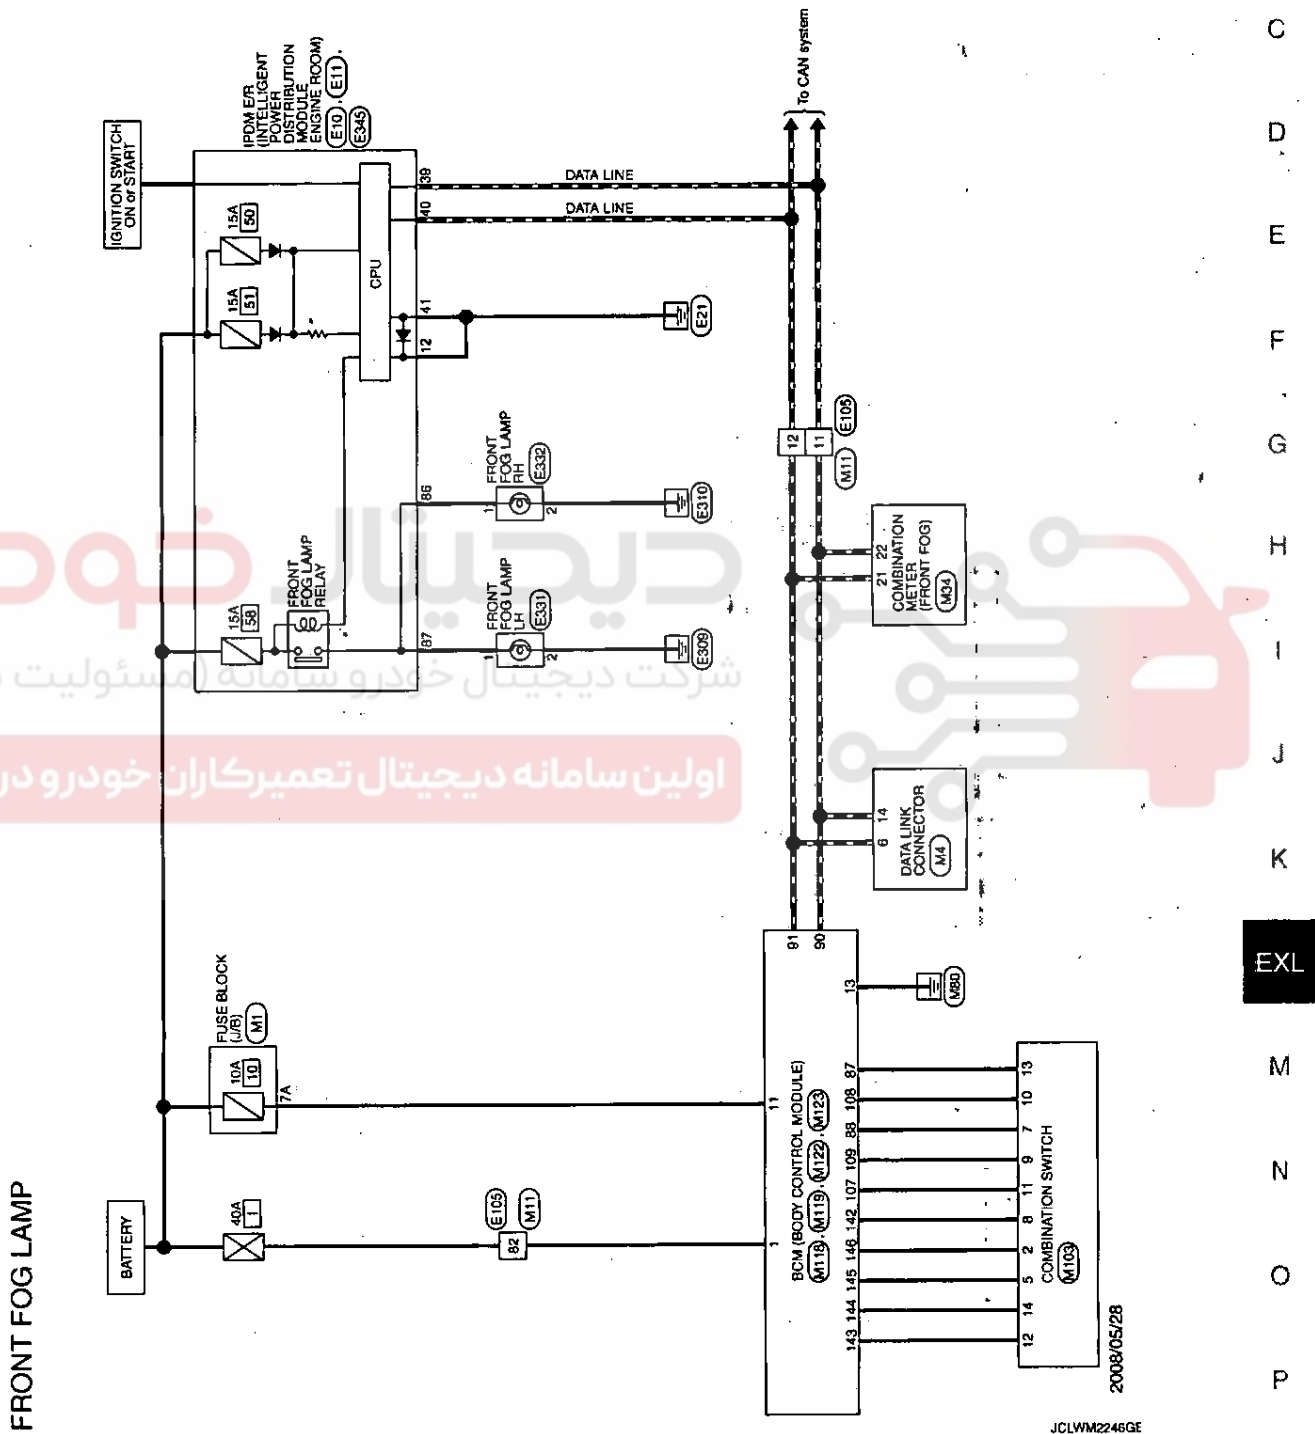

FRONT FOG LAMP SYSTEM

[XENON TYPE]

< COMPONENT DIAGNOSIS >

FRONT FOG LAMP SYSTEM

Wiring Diagram - FRONT FOG LAMP -

INFOID:000000004551773

دیجیتال خودرو
 شرکت دیجیتال خودرو سامانه مسئولیت محدود
 اولین سامانه دیجیتال تعمیرکاران خودرو در ایران