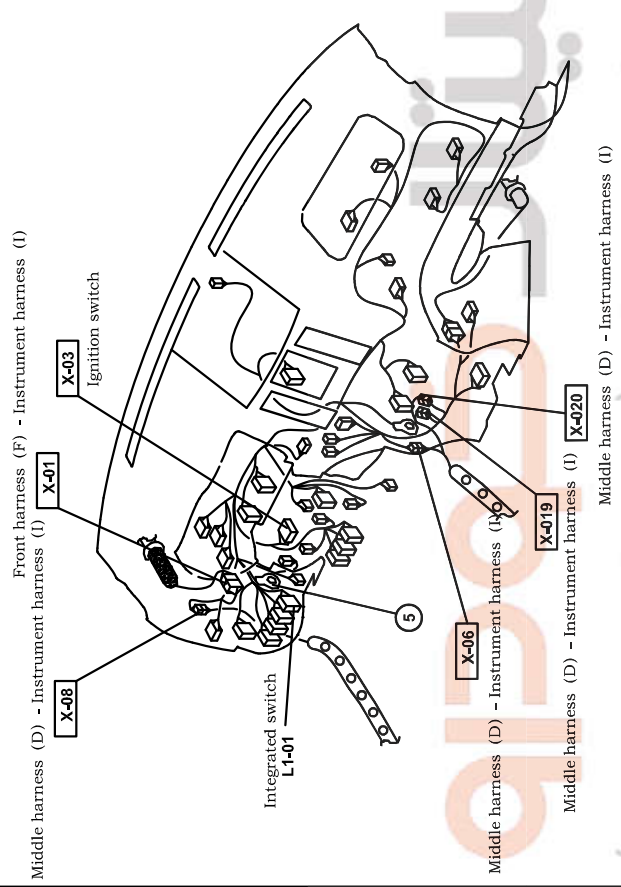

Exterior rearview mirror heater/power exterior rearview mirror

<p>L-01 Integrated switch (I)</p>	<p>& with start-stop system</p>	<p>F1-03 Left exterior rearview mirror (DR1)</p>	<p>F1-04 Right exterior rearview mirror (DR2)</p>																																								
<table border="1"> <tr><td>S</td><td>Q</td><td>O</td><td>M</td><td>K</td><td>I</td><td>G</td><td>E</td><td>C</td><td>A</td></tr> <tr><td>R/B</td><td>LG</td><td>L/W</td><td>L/W</td><td>L</td><td>L/O</td><td>L/B</td><td>V</td><td>R/G</td><td>R/Y</td></tr> <tr><td>B</td><td>P</td><td>G/B</td><td>* & P/L</td><td>W</td><td>*</td><td>*</td><td>*</td><td>*</td><td>B</td></tr> <tr><td>T</td><td>R</td><td>P</td><td>N</td><td>L</td><td>J</td><td>H</td><td>F</td><td>D</td><td>B</td></tr> </table>	S	Q	O	M	K	I	G	E	C	A	R/B	LG	L/W	L/W	L	L/O	L/B	V	R/G	R/Y	B	P	G/B	* & P/L	W	*	*	*	*	B	T	R	P	N	L	J	H	F	D	B			
S	Q	O	M	K	I	G	E	C	A																																		
R/B	LG	L/W	L/W	L	L/O	L/B	V	R/G	R/Y																																		
B	P	G/B	* & P/L	W	*	*	*	*	B																																		
T	R	P	N	L	J	H	F	D	B																																		

Harness mark:  (F)  (E)  (D)  (R)

اولین سامانه دیجیتال تعمیرکاران خودرو

شرکت دیجیتال خودرو سامانه (مسئولیت محدود)