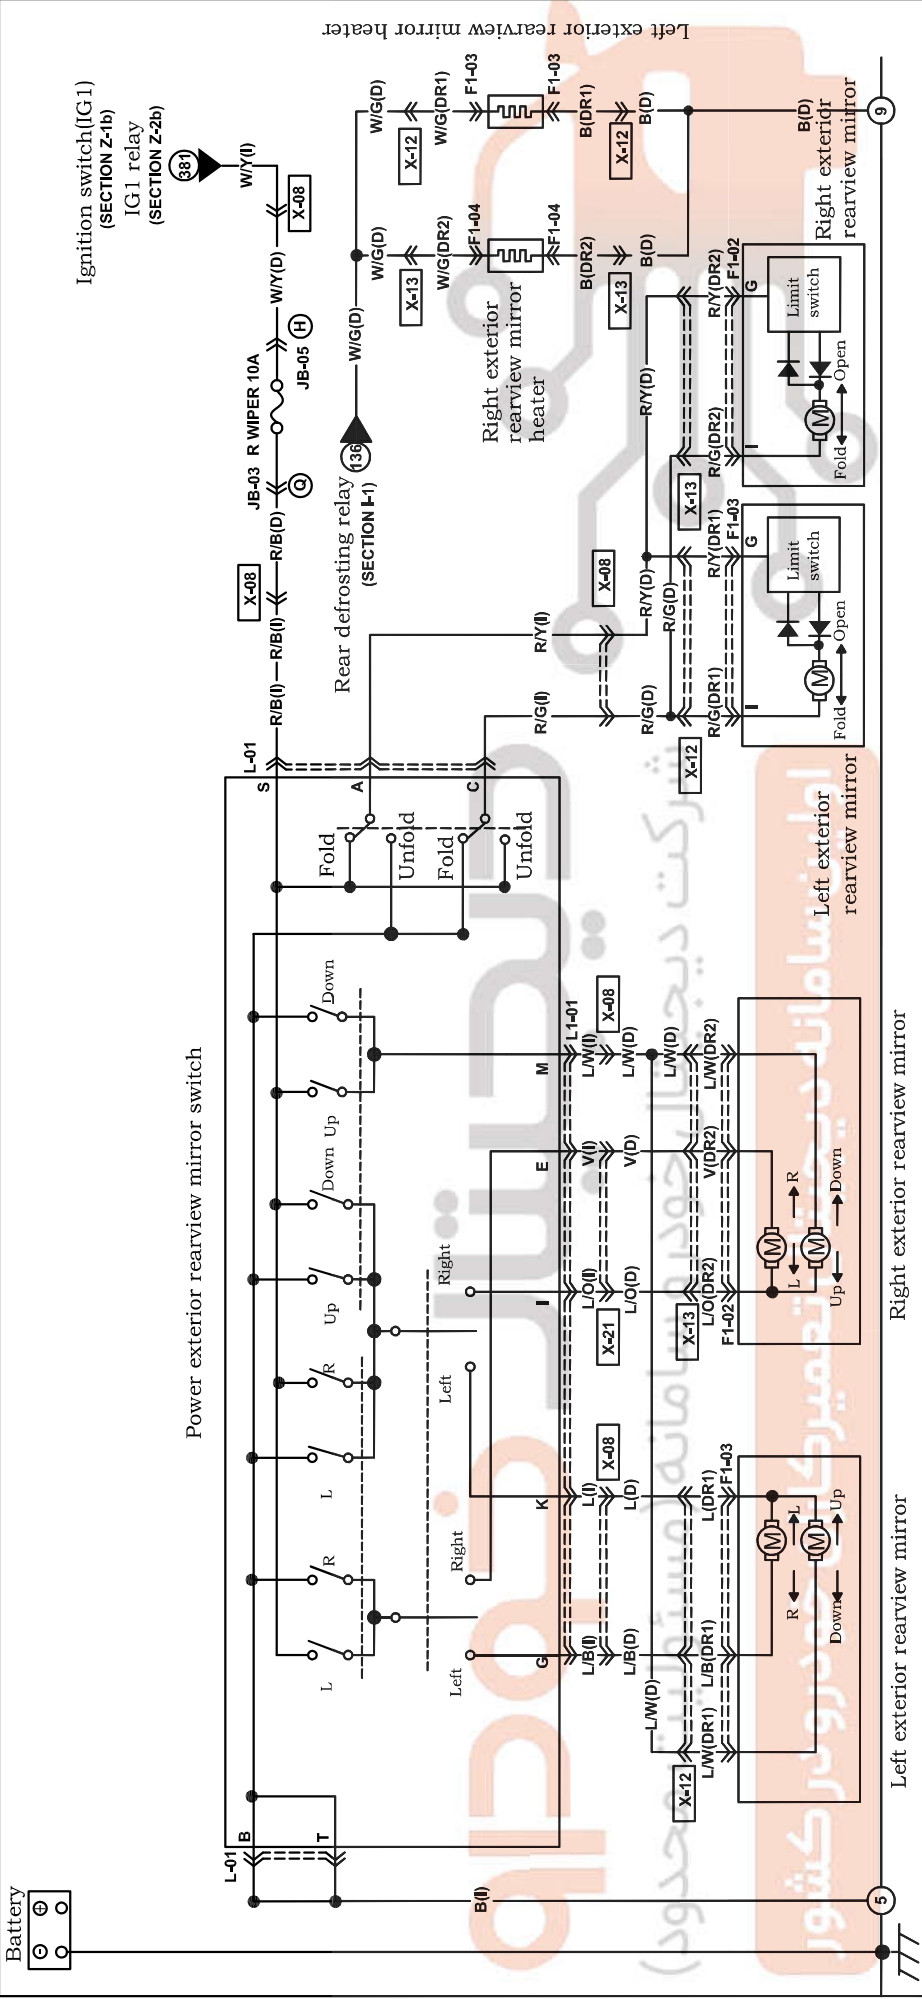

Exterior rearview mirror heater/power exterior rearview mirror

<p>L-01 Integrated switch (I)</p>	<p>& with start-stop system</p>	<p>F1-03 Left exterior rearview mirror (DR1)</p>	<p>F1-04 Right exterior rearview mirror (DR2)</p>																																								
<table border="1"> <tr><td>S</td><td>Q</td><td>O</td><td>M</td><td>K</td><td>I</td><td>G</td><td>E</td><td>C</td><td>A</td></tr> <tr><td>R/B</td><td>LG</td><td>L/W</td><td>L/W</td><td>L</td><td>L/O</td><td>L/B</td><td>V</td><td>R/G</td><td>R/Y</td></tr> <tr><td>B</td><td>P</td><td>G/B</td><td>* & P/L</td><td>W</td><td>*</td><td>*</td><td>*</td><td>*</td><td>B</td></tr> <tr><td>T</td><td>R</td><td>P</td><td>N</td><td>L</td><td>J</td><td>H</td><td>F</td><td>D</td><td>B</td></tr> </table>	S	Q	O	M	K	I	G	E	C	A	R/B	LG	L/W	L/W	L	L/O	L/B	V	R/G	R/Y	B	P	G/B	* & P/L	W	*	*	*	*	B	T	R	P	N	L	J	H	F	D	B			
S	Q	O	M	K	I	G	E	C	A																																		
R/B	LG	L/W	L/W	L	L/O	L/B	V	R/G	R/Y																																		
B	P	G/B	* & P/L	W	*	*	*	*	B																																		
T	R	P	N	L	J	H	F	D	B																																		

Harness mark:  (F)  (E)  (D)  (R)

اولین سامانه دیجیتال تعمیرکاران خودرو

شرکت دیجیتال خودرو سامانه (مسئولیت محدود)