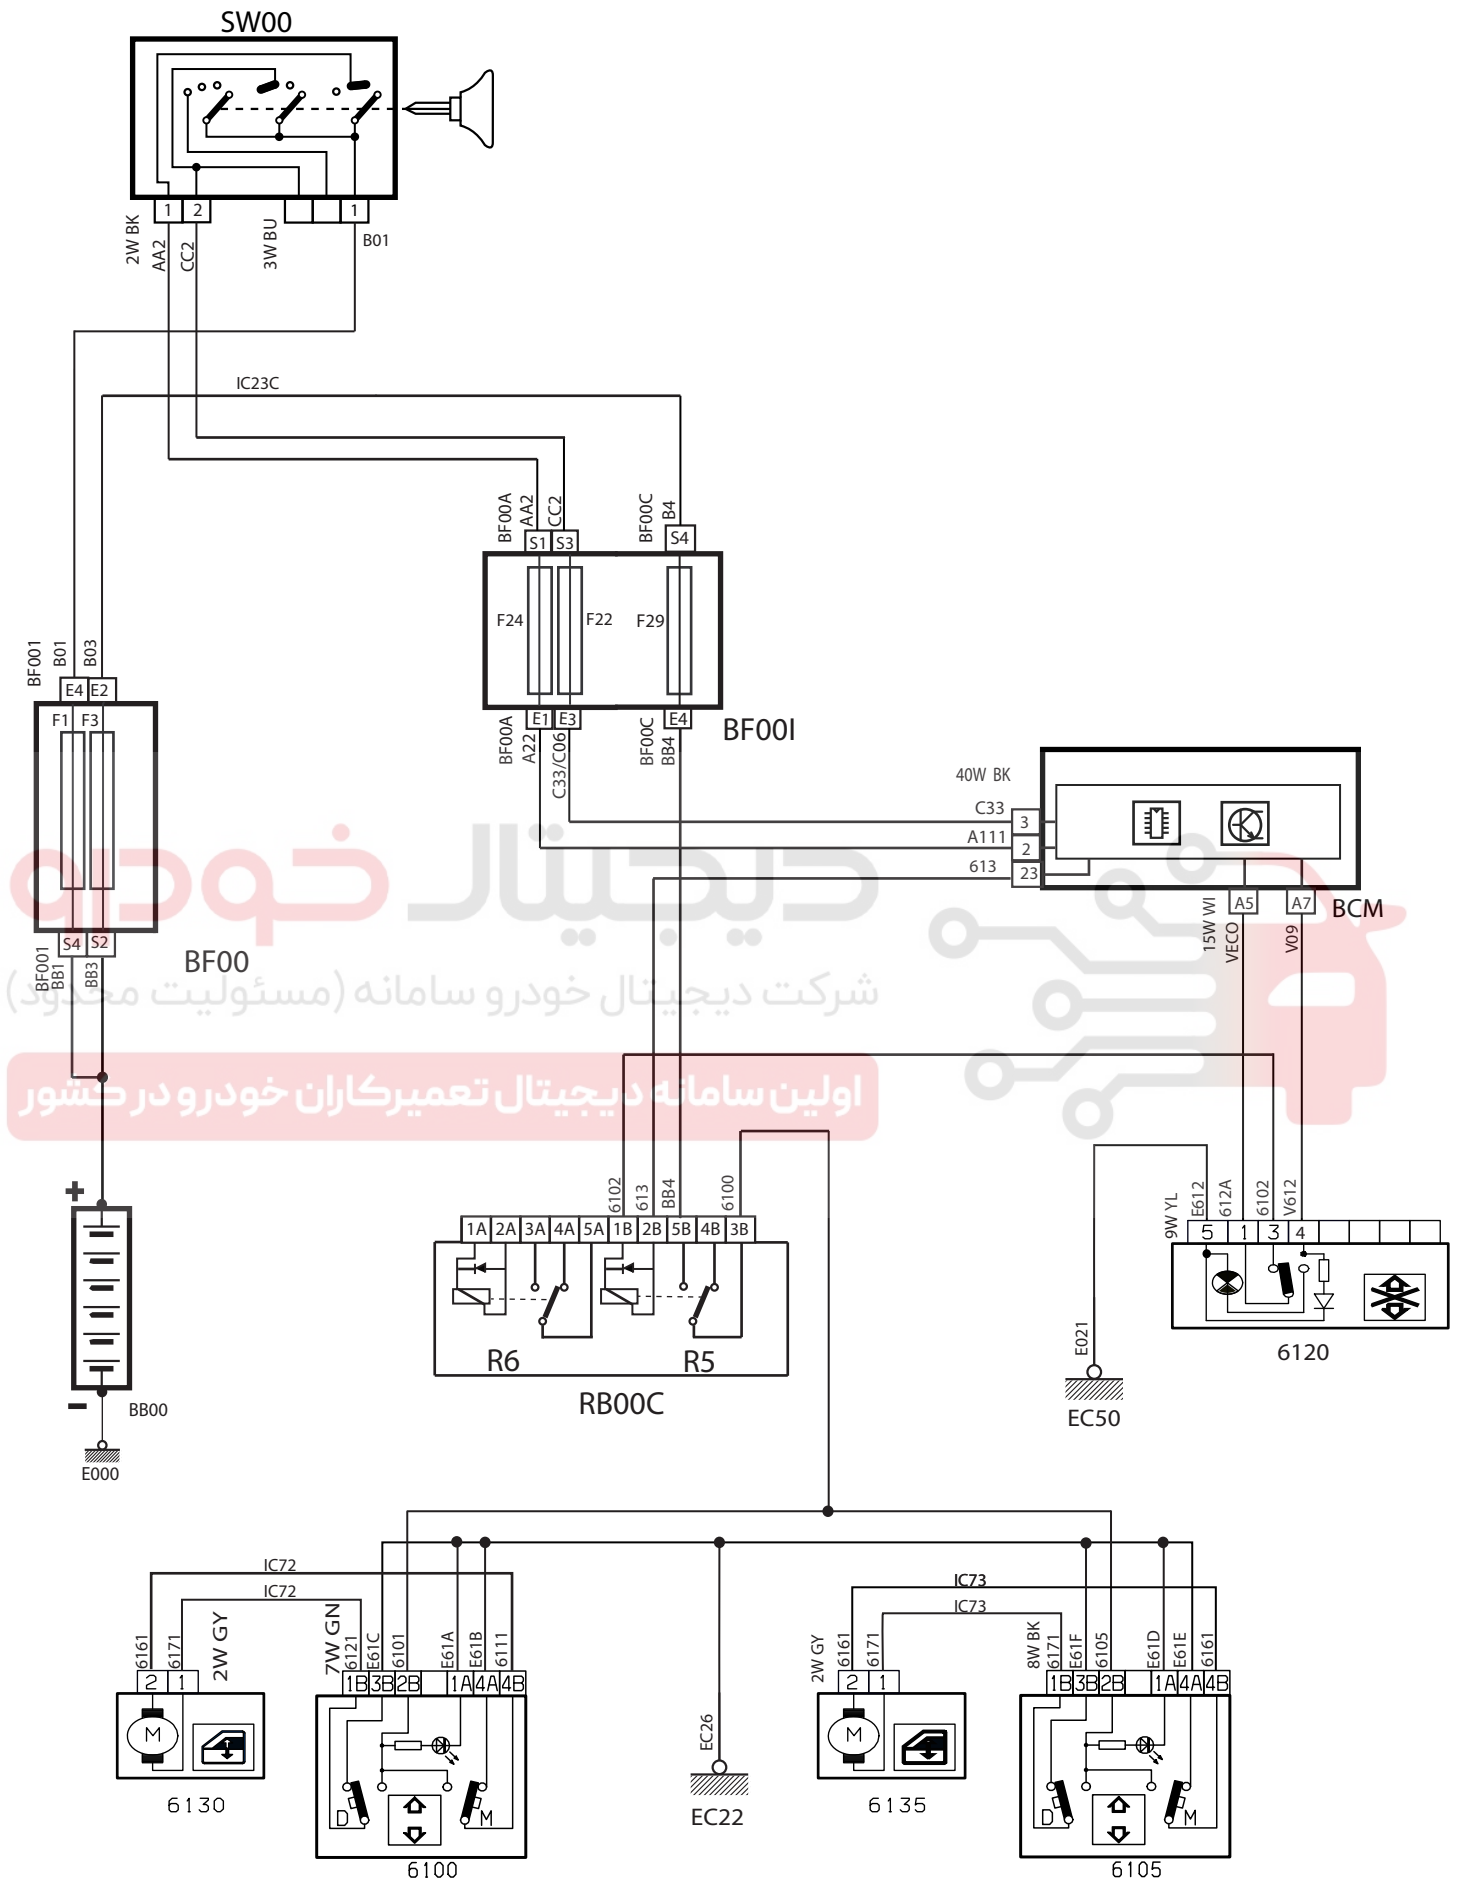

Rear Window Winder - P6L ECO MUX