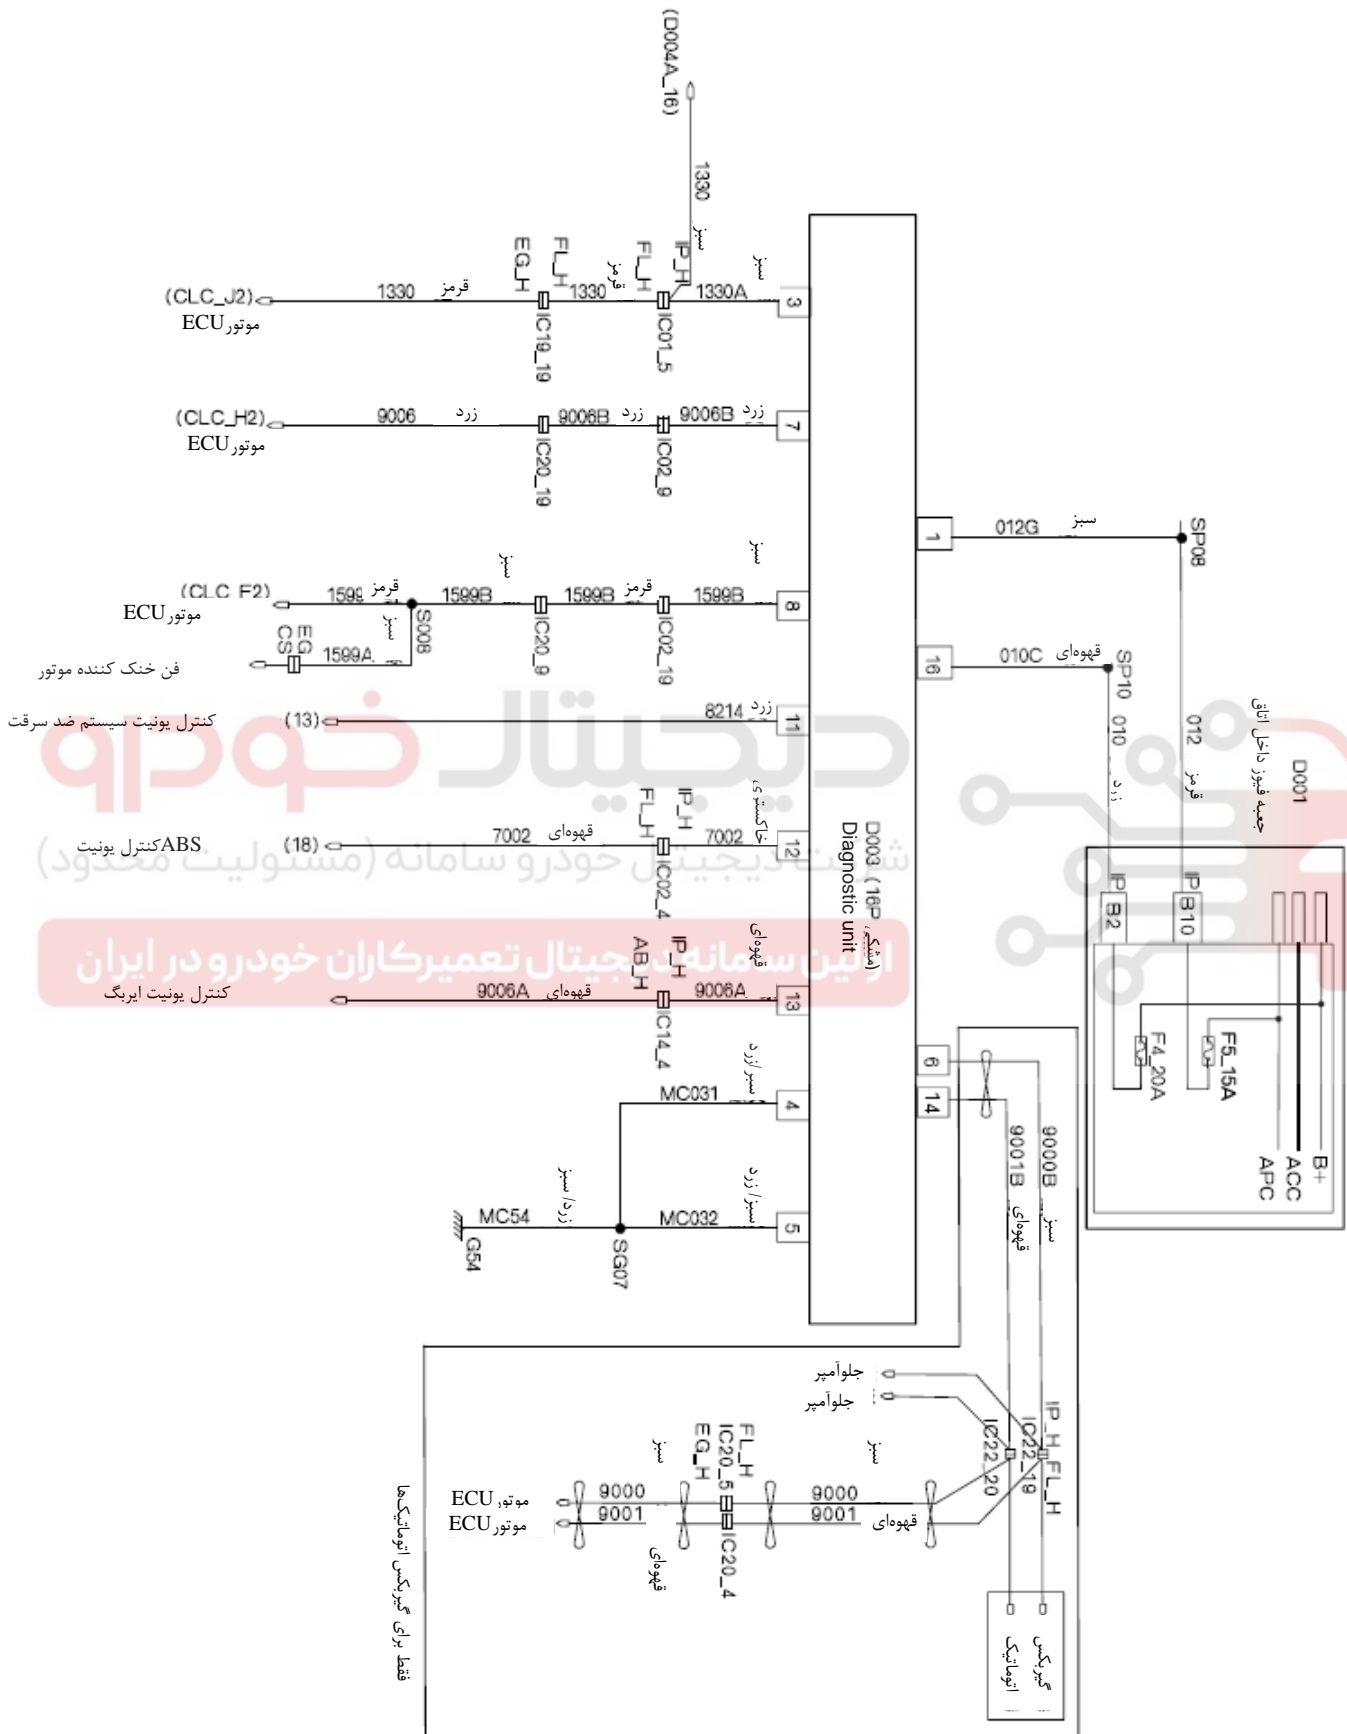

نقشه شماتیک کانکتور عیب یاب