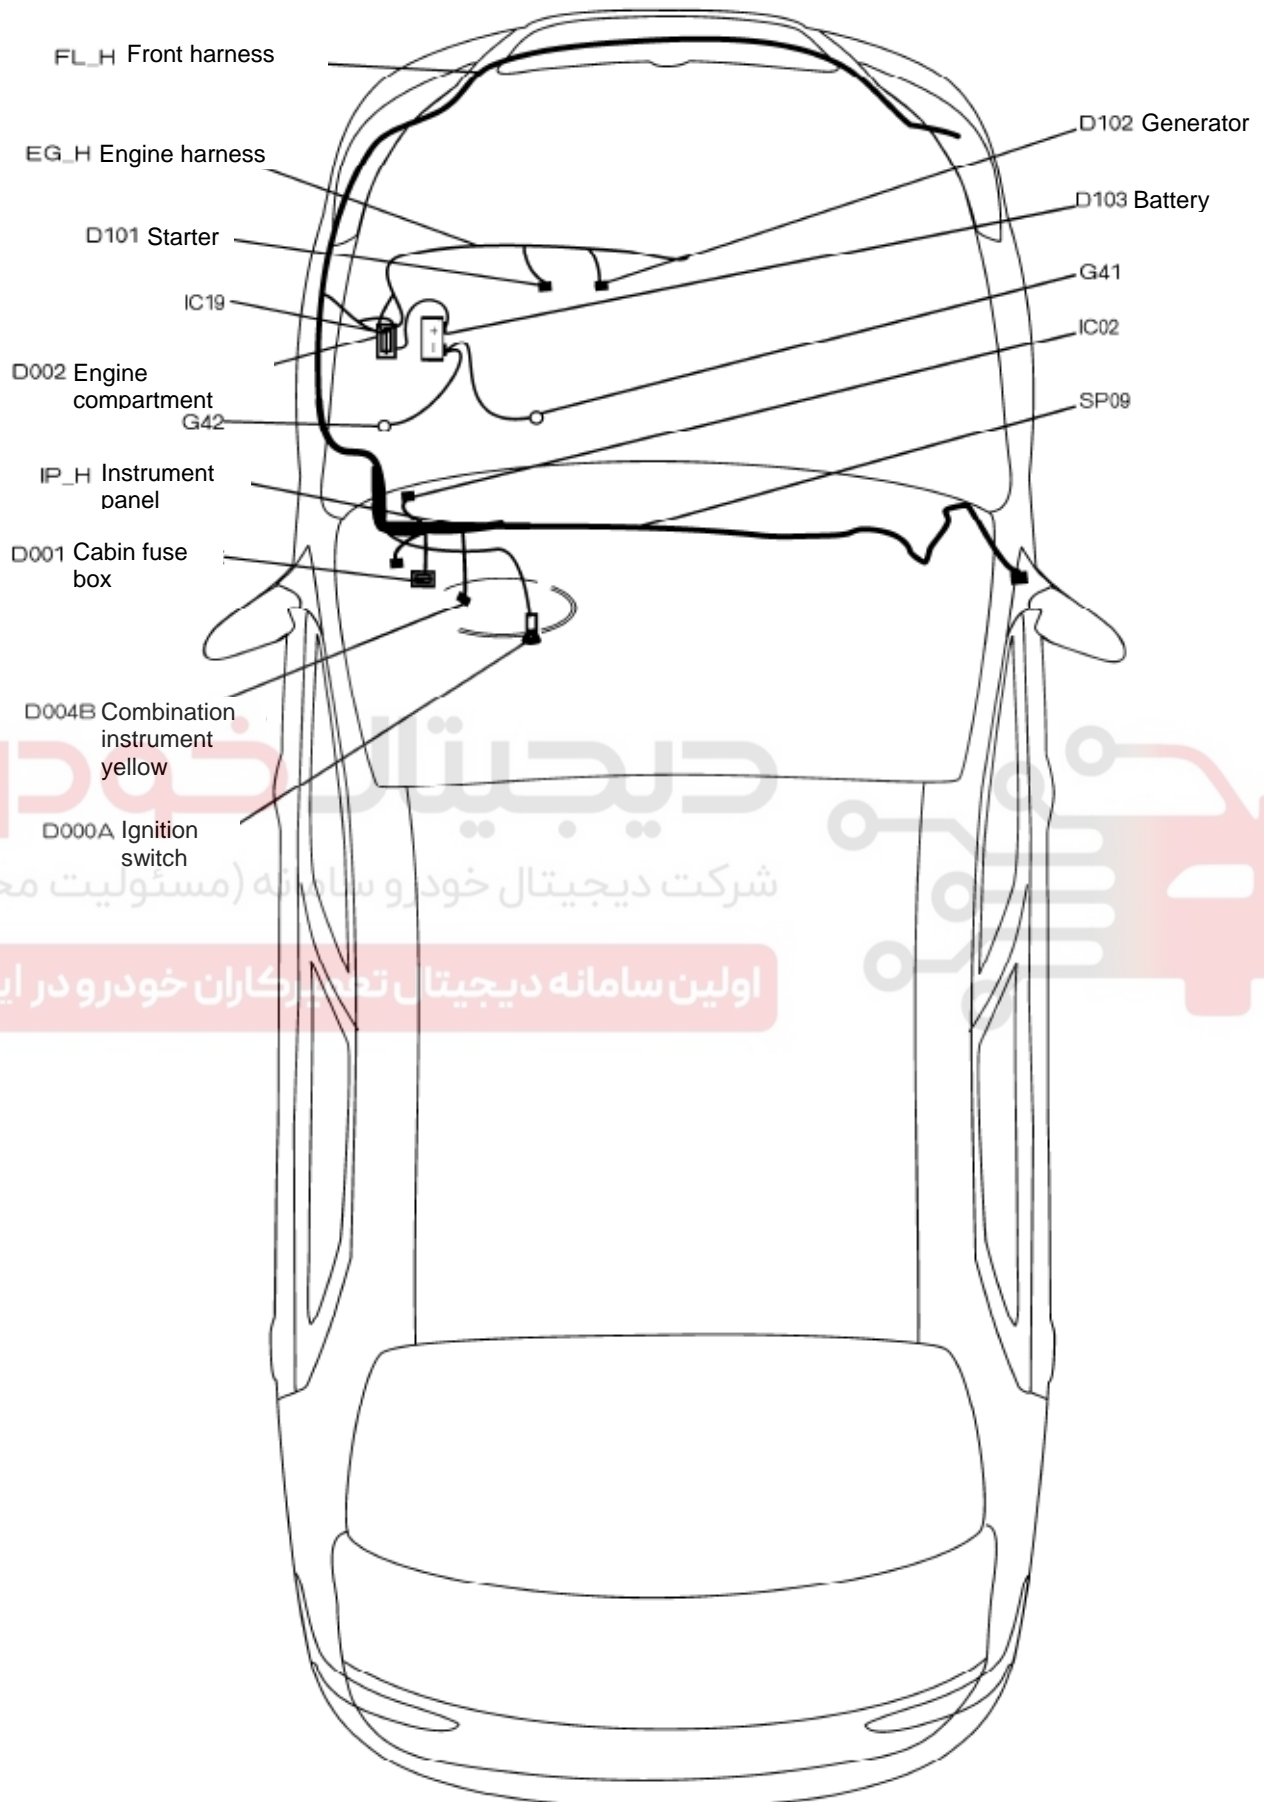

جانمایی قطعات سیستم شارژ و استارت (گیربکس دستی) S30/H30

دیجیتال خودرو
شرکت دیجیتال خودرو سامانه (مسئولیت محدود)
اولین سامانه دیجیتال تعمیرکاران خودرو در ایران