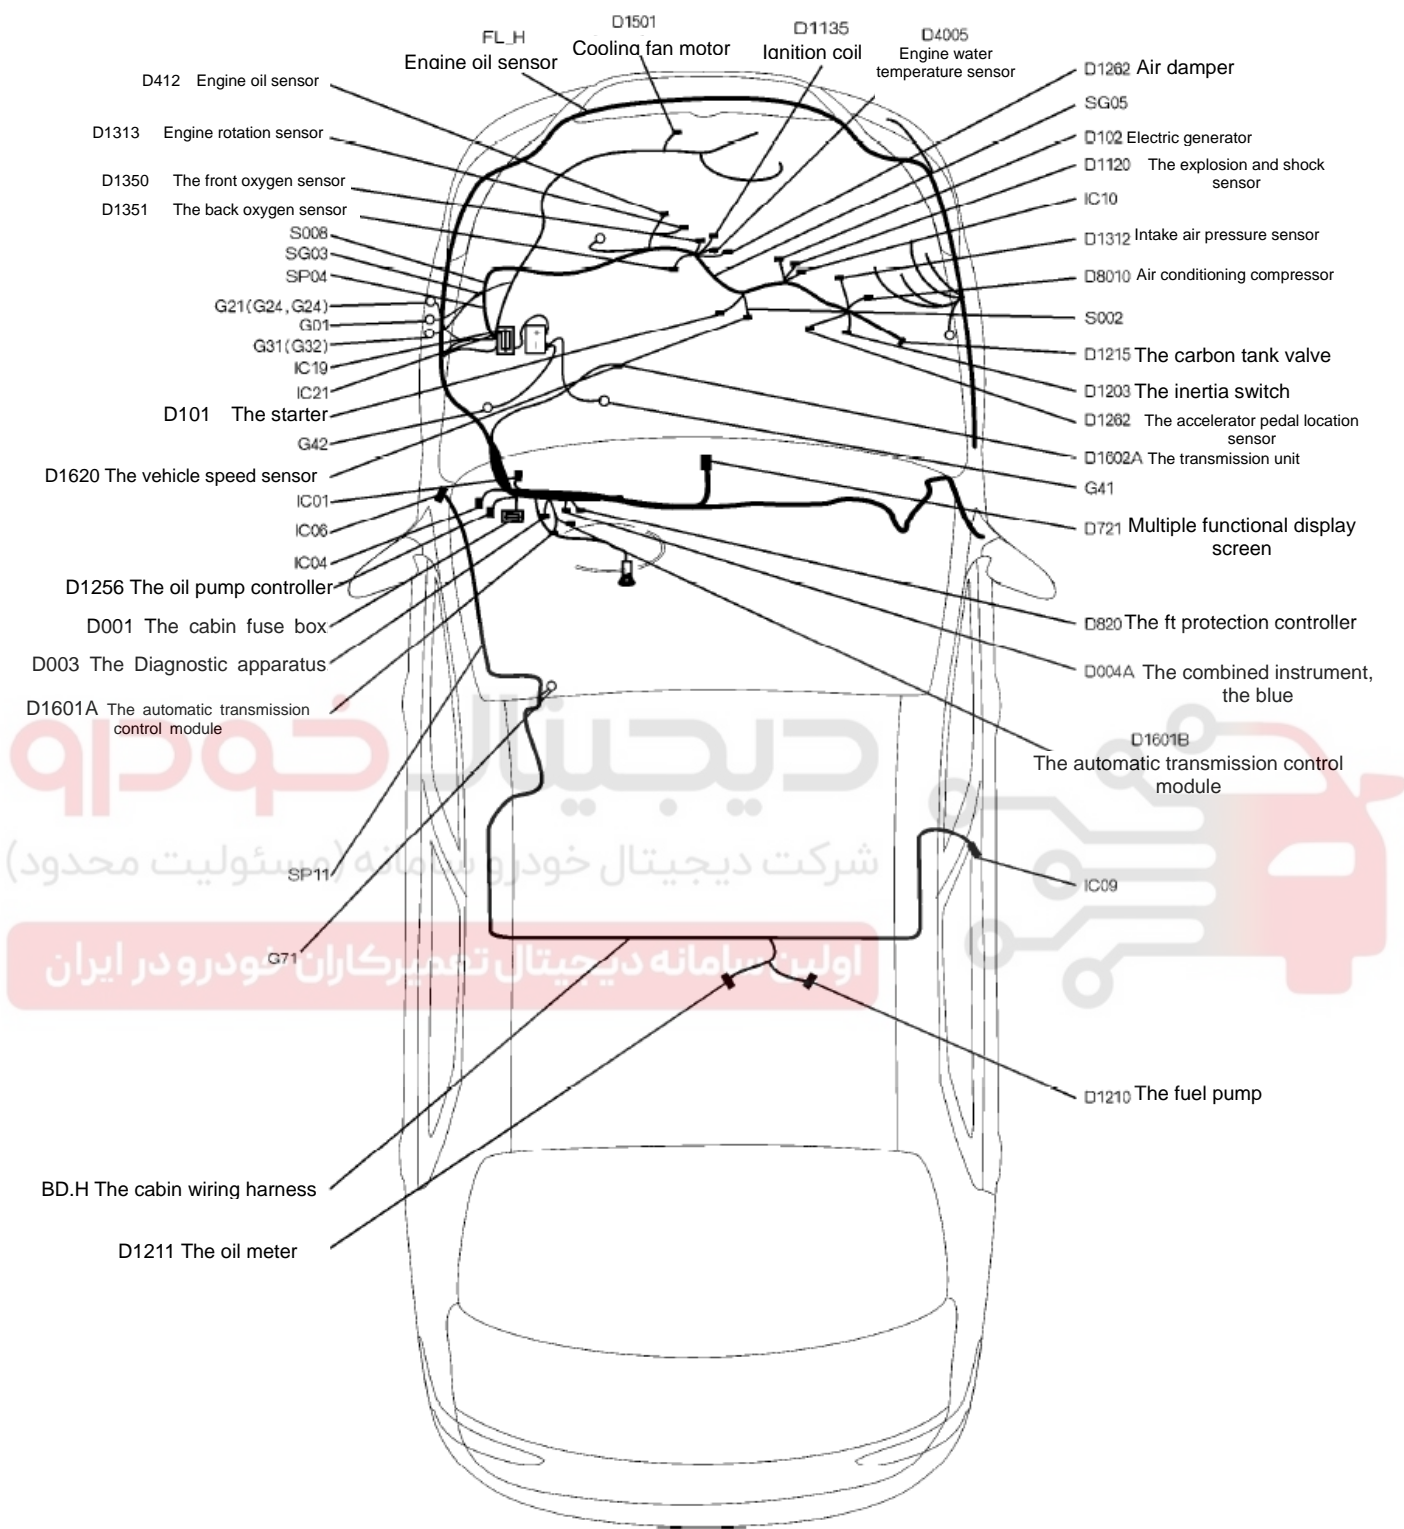

جانمایی قطعات سیستم کنترل موتور S30/H30