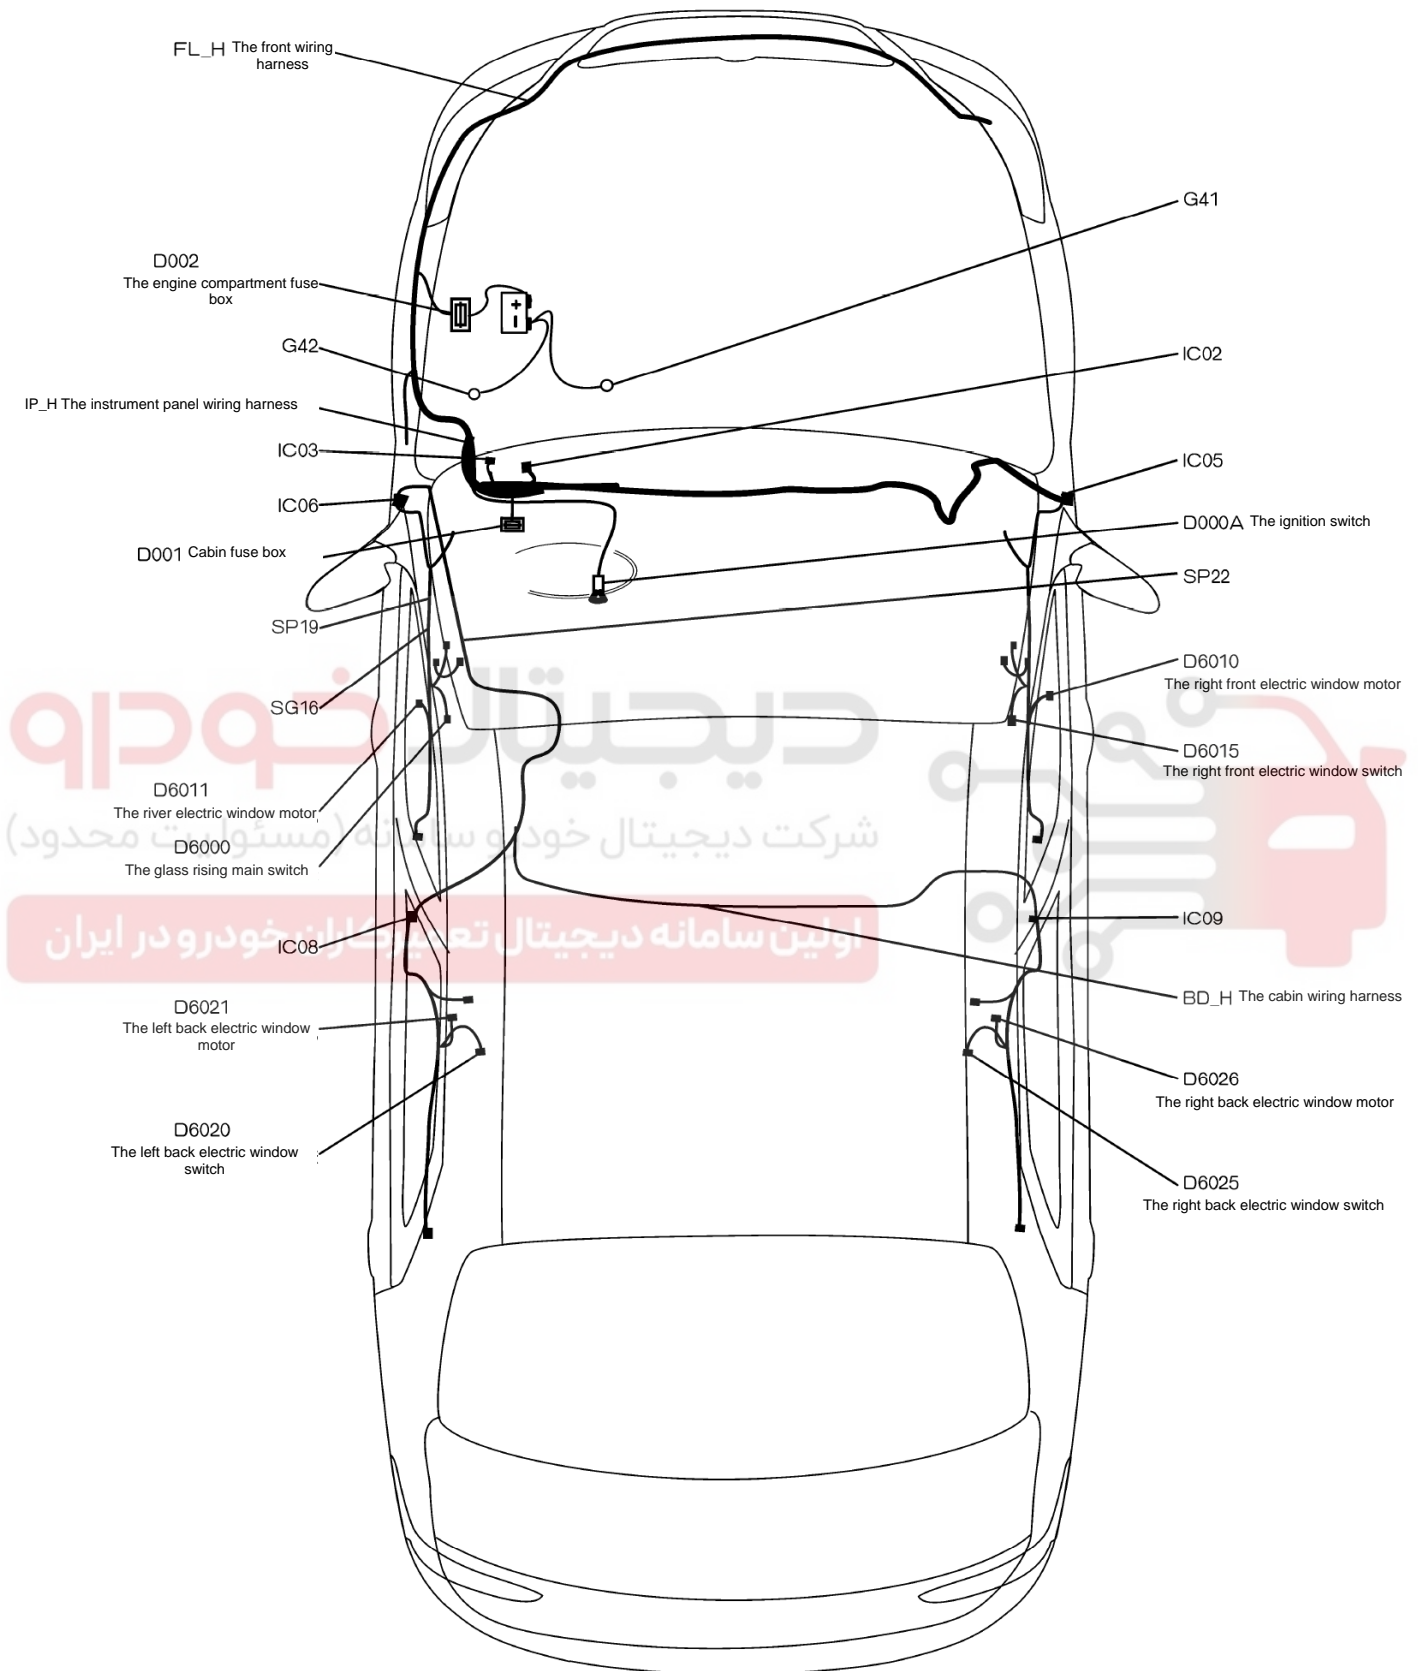

S30/H30 جانمایی قطعات مربوط به سیستم شیشه بالابرهای برقی