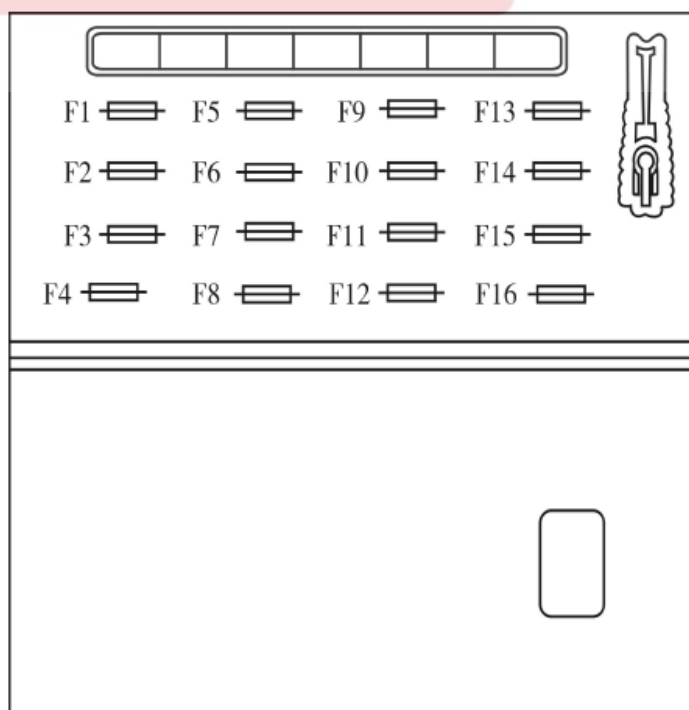

جعبه فیوز داخل اتاق

لیست فیوزهای داخل اتاق

شماره فیوز	آمپر	کاربرد
F1	5A	چراغ کوچک جلو راست، چراغ عقب چپ، چراغ پلاک چپ و راست
F2	5A	نور پشت زمینه کابین
F3	5A	چراغ کوچک جلو چپ، چراغ عقب راست
F4	20A	سیستم صوتی، کنترل کننده سیستم ضدسرقت، کنترل کننده مرکزی اتاق، چراغ نشانگر LED ضد سرقت، چراغ نشانگر LED رمز، کانکتور عیب یاب، جلوآمپر، صفحه نمایش چند منظوره، کنترل یونیت کولر بخاری
F5	15A	کنترل یونیت ضد سرقت، کانکتور عیب یاب، چراغ ترمز، چراغ دنده عقب، جلوآمپر، مدول ABS، سوئیچ انتخاب دنده، کلید انتخاب حالت، صفحه نمایشگر چند منظوره، یونیت سنسور دنده عقب
F6	10A	یونیت ایربگ
F7	10A	چراغ مه شکن عقب
F8	30A	فندک
F9	30A	گرمکن آینه ها و شیشه عقب
F10	30A	درب و شیشه بالابر برقی عقب چپ، شیشه بالابر جلو، موتور سان روف، آینه ها
F11	5A	چراغ سقفی جلو، چراغ سقفی عقب، چراغ صندوق عقب
F12	20A	قفل مرکزی (دربهای جلو و عقب)، قفل صندوق عقب، برف پاک کن جلو
F13	5A	سیستم صوتی، نشانگر شارژ باتری (جلوآمپر)، ماژول سان روف
F14	20A	برف پاک کن جلو، شیشه شوی جلو
F15	15A	پمپ بنزین
F16	30A	شیشه بالابر عقب راست

لیست رله های داخل اتاق

شماره رله	کاربرد رله
1	رله شیشه بالابر عقب چپ
2	رله قفل دربها
3	رله باز کردن دربها
4	رله باز کردن قفل صندوق عقب
6	رله برف پاک کن جلو
7	رله گرمکن شیشه عقب