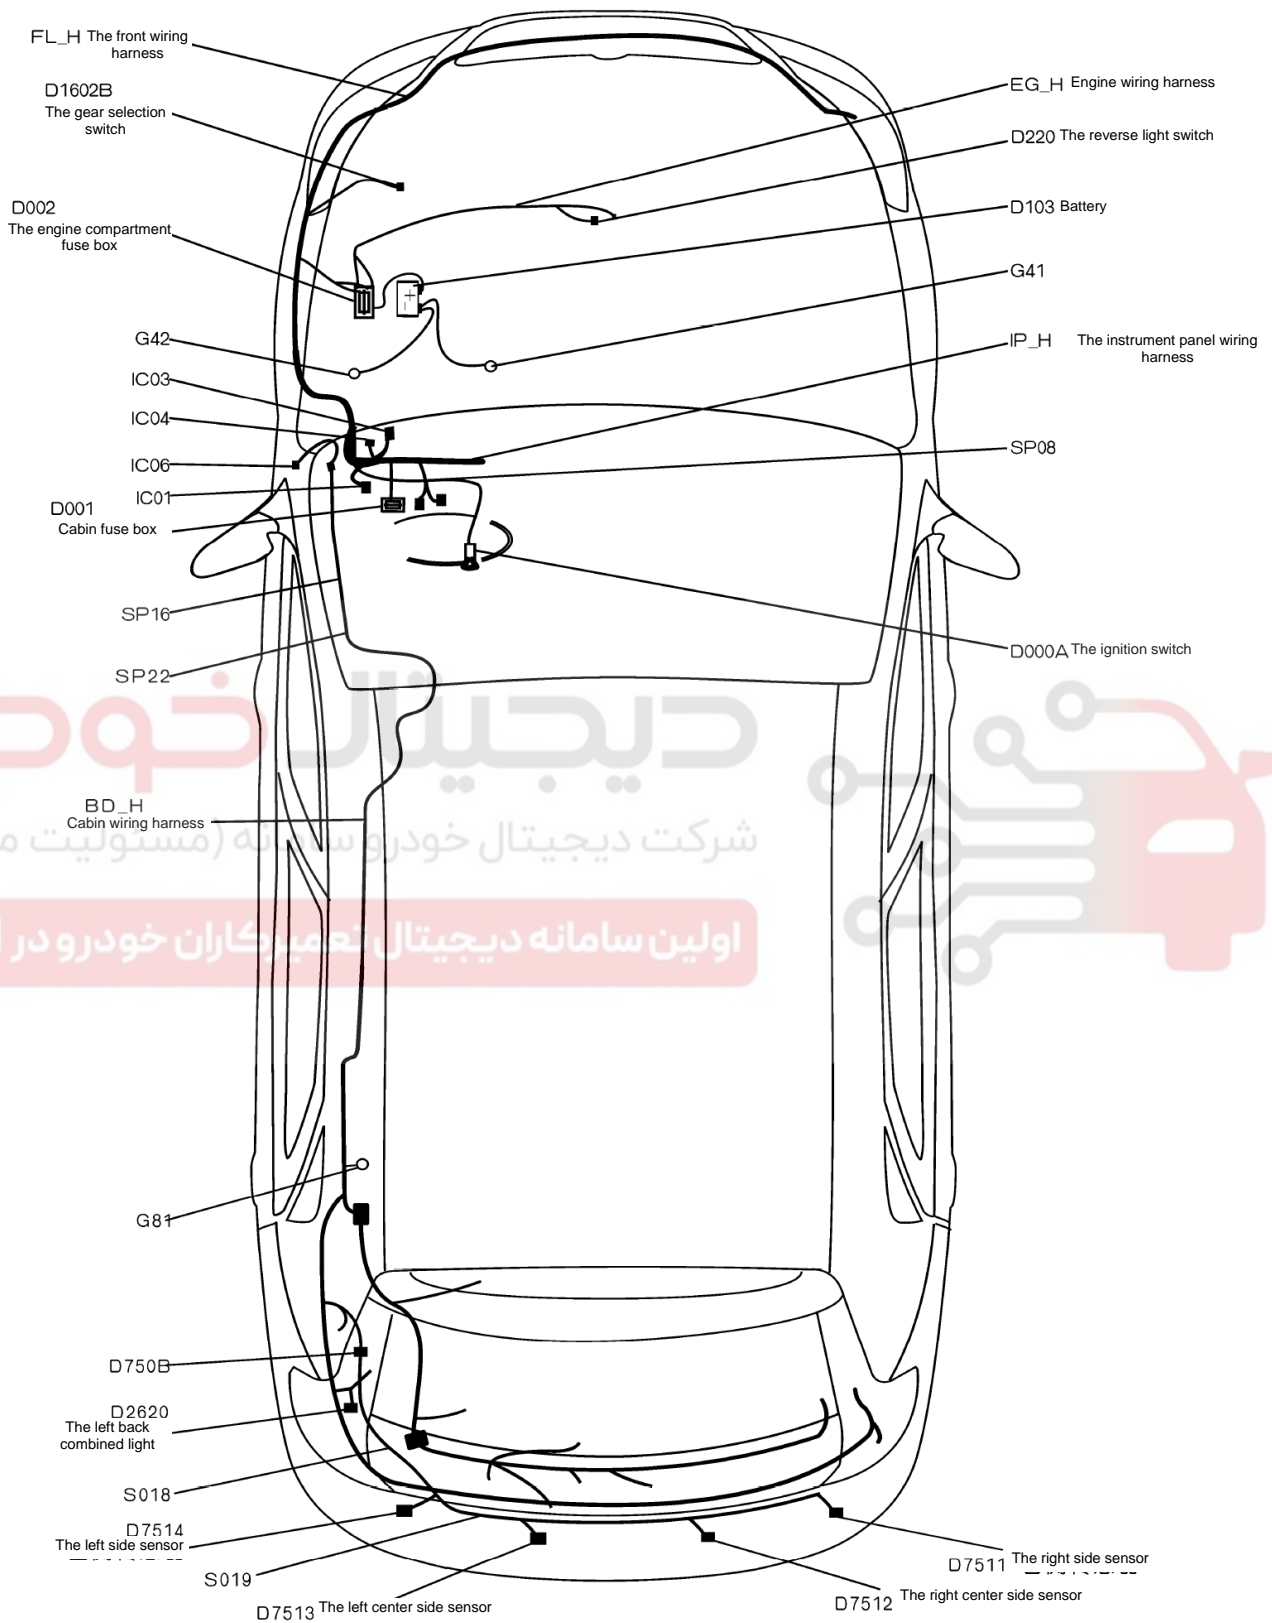

نقشه شماتیک سیستم سان روف (S30/H30)

جانمایی قطعات مربوط به سیستم ضد سرقت (S30/H30)

نقشه شماتیک سیستم ضد سرقت (S30/H30)

جانمایی قطعات مربوط به سیستم سنسورهای پارک (دنده عقب) S30

جانمایی قطعات مربوط به سیستم سنسورهای پارک (دنده عقب) H30