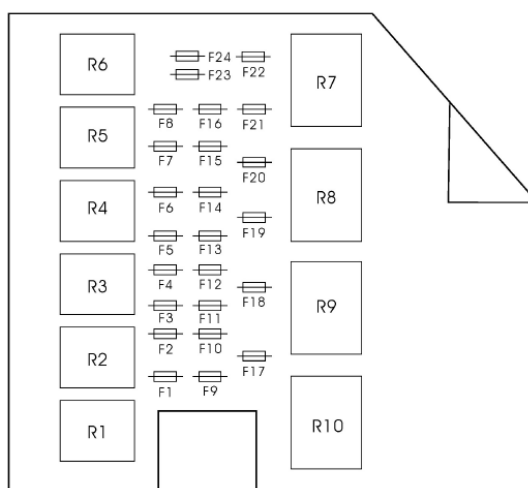

جعبه فیوز داخل محفظه موتور

شماره فیوز	آمپر	کاربرد	نوع فیوز
F1	10A	چراغ نور بالا سمت چپ	MINI
F2	10A	چراغ نور بالا سمت راست	MINI
F3	10A	چراغ نور پایین سمت چپ	MINI
F4	10A	چراغ نور پایین سمت راست	MINI
F5	15A	استارت، شیفتر، لاک گیربکس اتوماتیک، کنترل یونیت گیربکس اتوماتیک	MINI
F6	10A	برف پاک کن عقب (H30)	MINI
F7	TBD	رزرو	MINI
F8	TBD	رزرو	MINI
F9	20A	موتور ۱	MINI
F10	20A	موتور ۲	MINI
F11	10A	سوئیچ	MINI
F12	15A	شیر برقی ABS	MINI
F13	20A	پمپ ABS	MINI
F14	20A	چراغ مه شکن جلو	MINI
F15	10A	بوق	MINI
F16	10A	کمپرسور کولر	MINI
F17	60A	فن خنک کننده	JCASE
F18	40A	سوئیچ	JCASE
F19	50A	تغذیه جعبه فیوز داخل اتاق	JCASE
F20	50A	تغذیه جعبه فیوز داخل اتاق	JCASE
F21	40A	دمنده کولر بخاری	JCASE
F22	30A	شیشه بالابرهای برقی جلو	JCASE
F23	TBD	رزرو	ATO
F24	TBD	رزرو	ATO