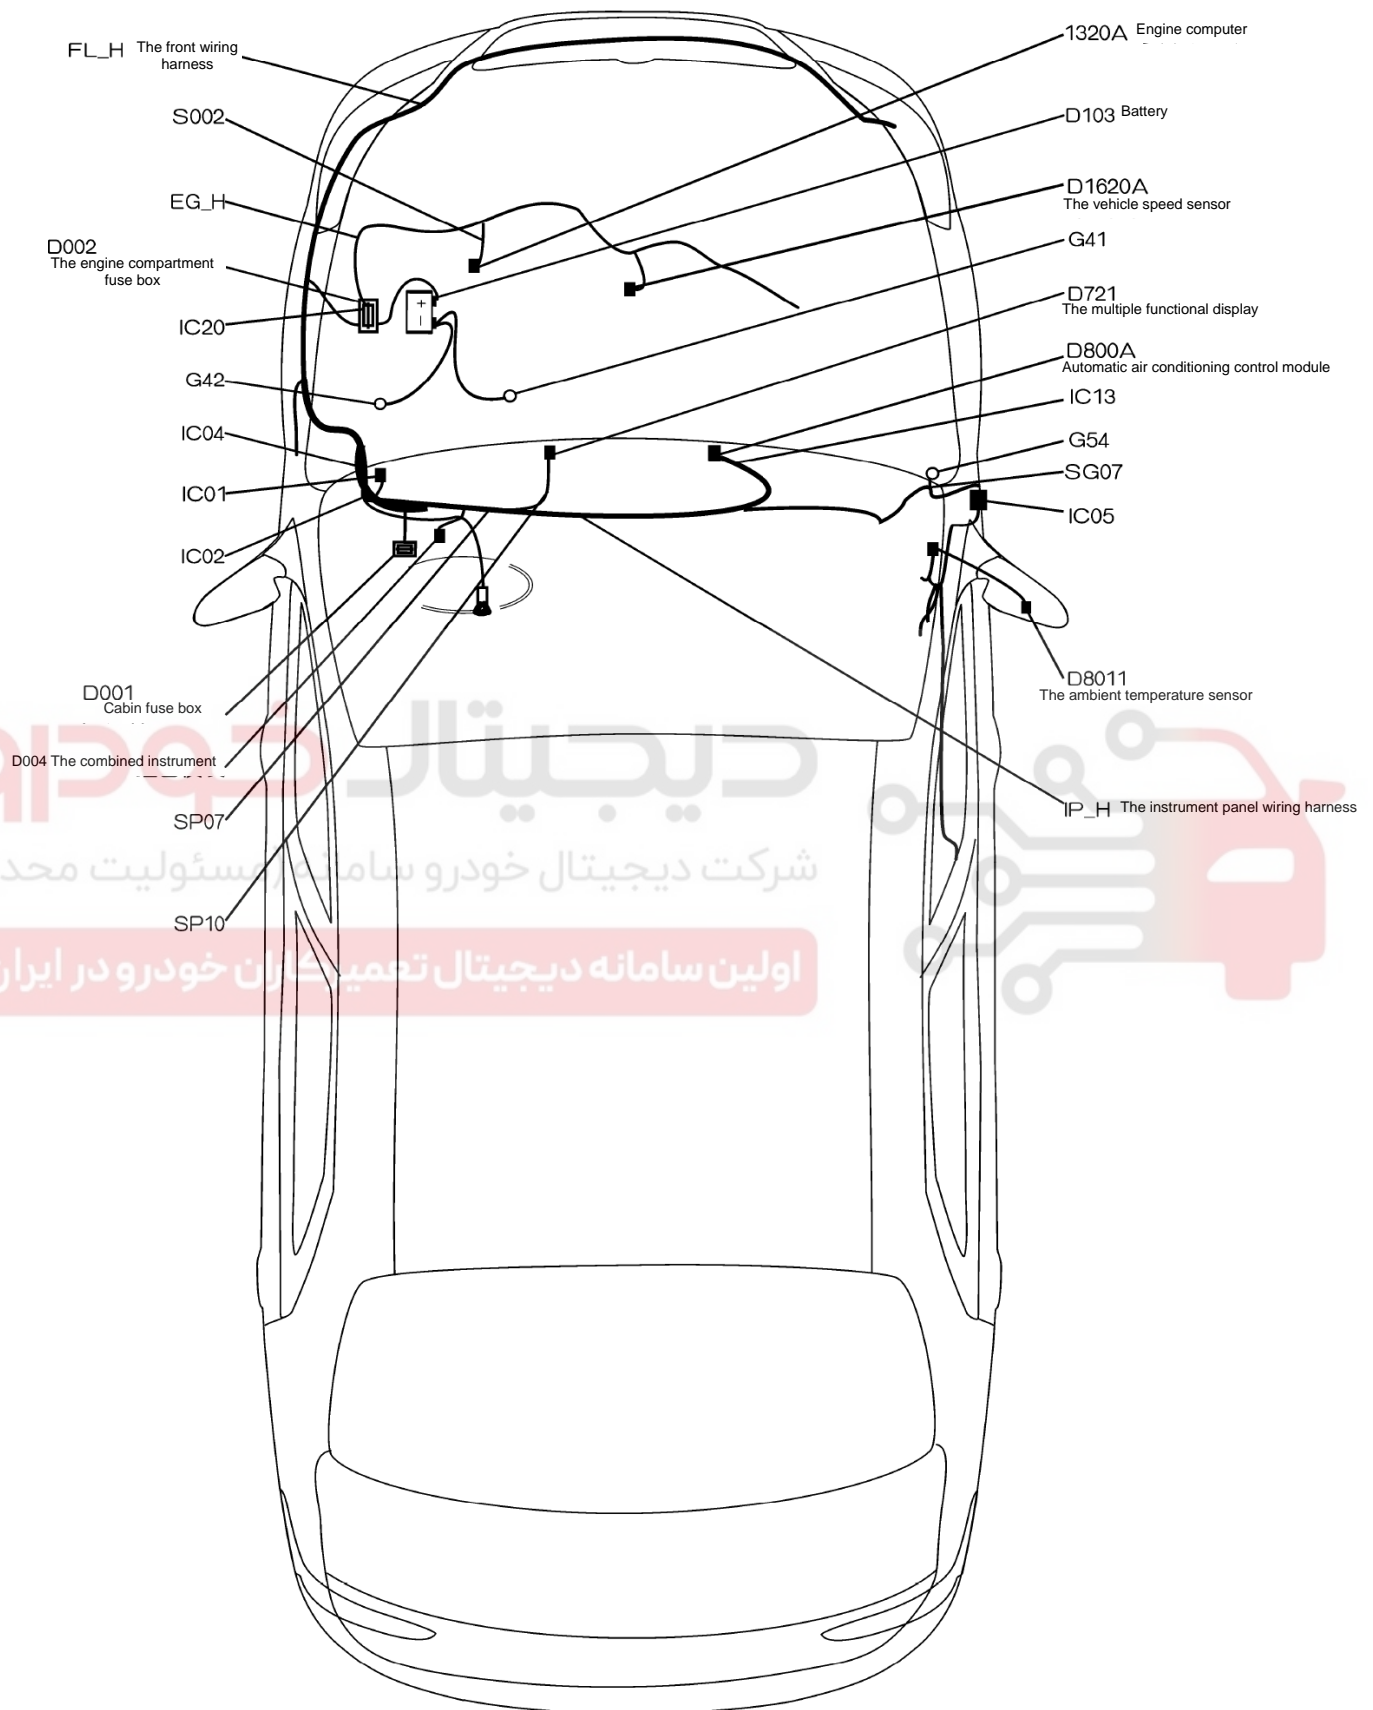

نقشه شماتیک سیستم ایربگ S30/H30

... It is only used for middle level and high level configuration

S30/H30 ABS جانمایی قطعات مربوط به سیستم ترمز

S30/H30 ABS نقشه شماتیک سیستم ترمز

جانمایی قطعات مربوط به سیستم صفحه نمایشگر چند منظوره S30/H30