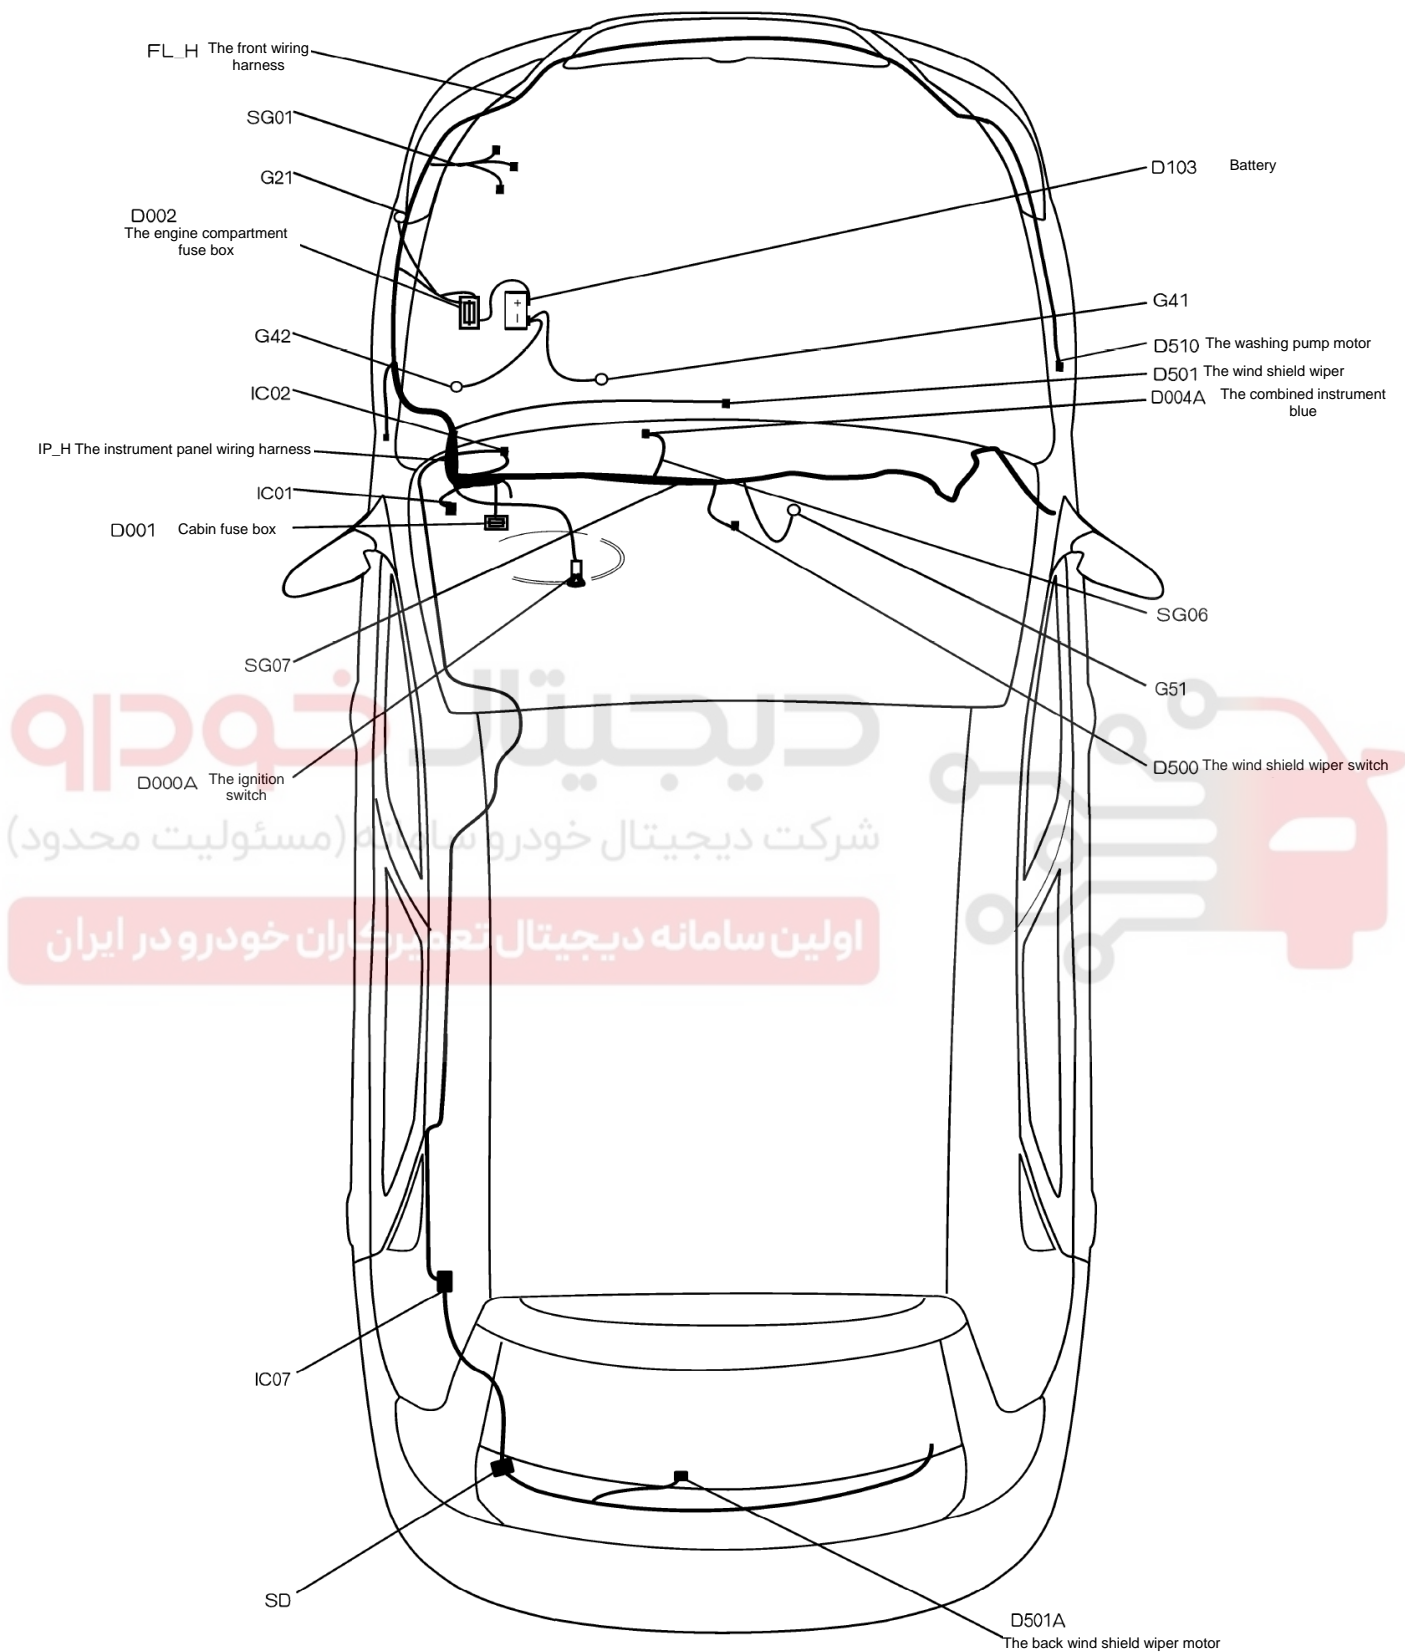

جانمایی قطعات مربوط به سیستم برف پاک کن و شیشه شوی H30

دیجیتال خودرو
شرکت دیجیتال خودرو سامانه (مسئولیت محدود)
اولین سامانه دیجیتال تعمیرکاران خودرو در ایران