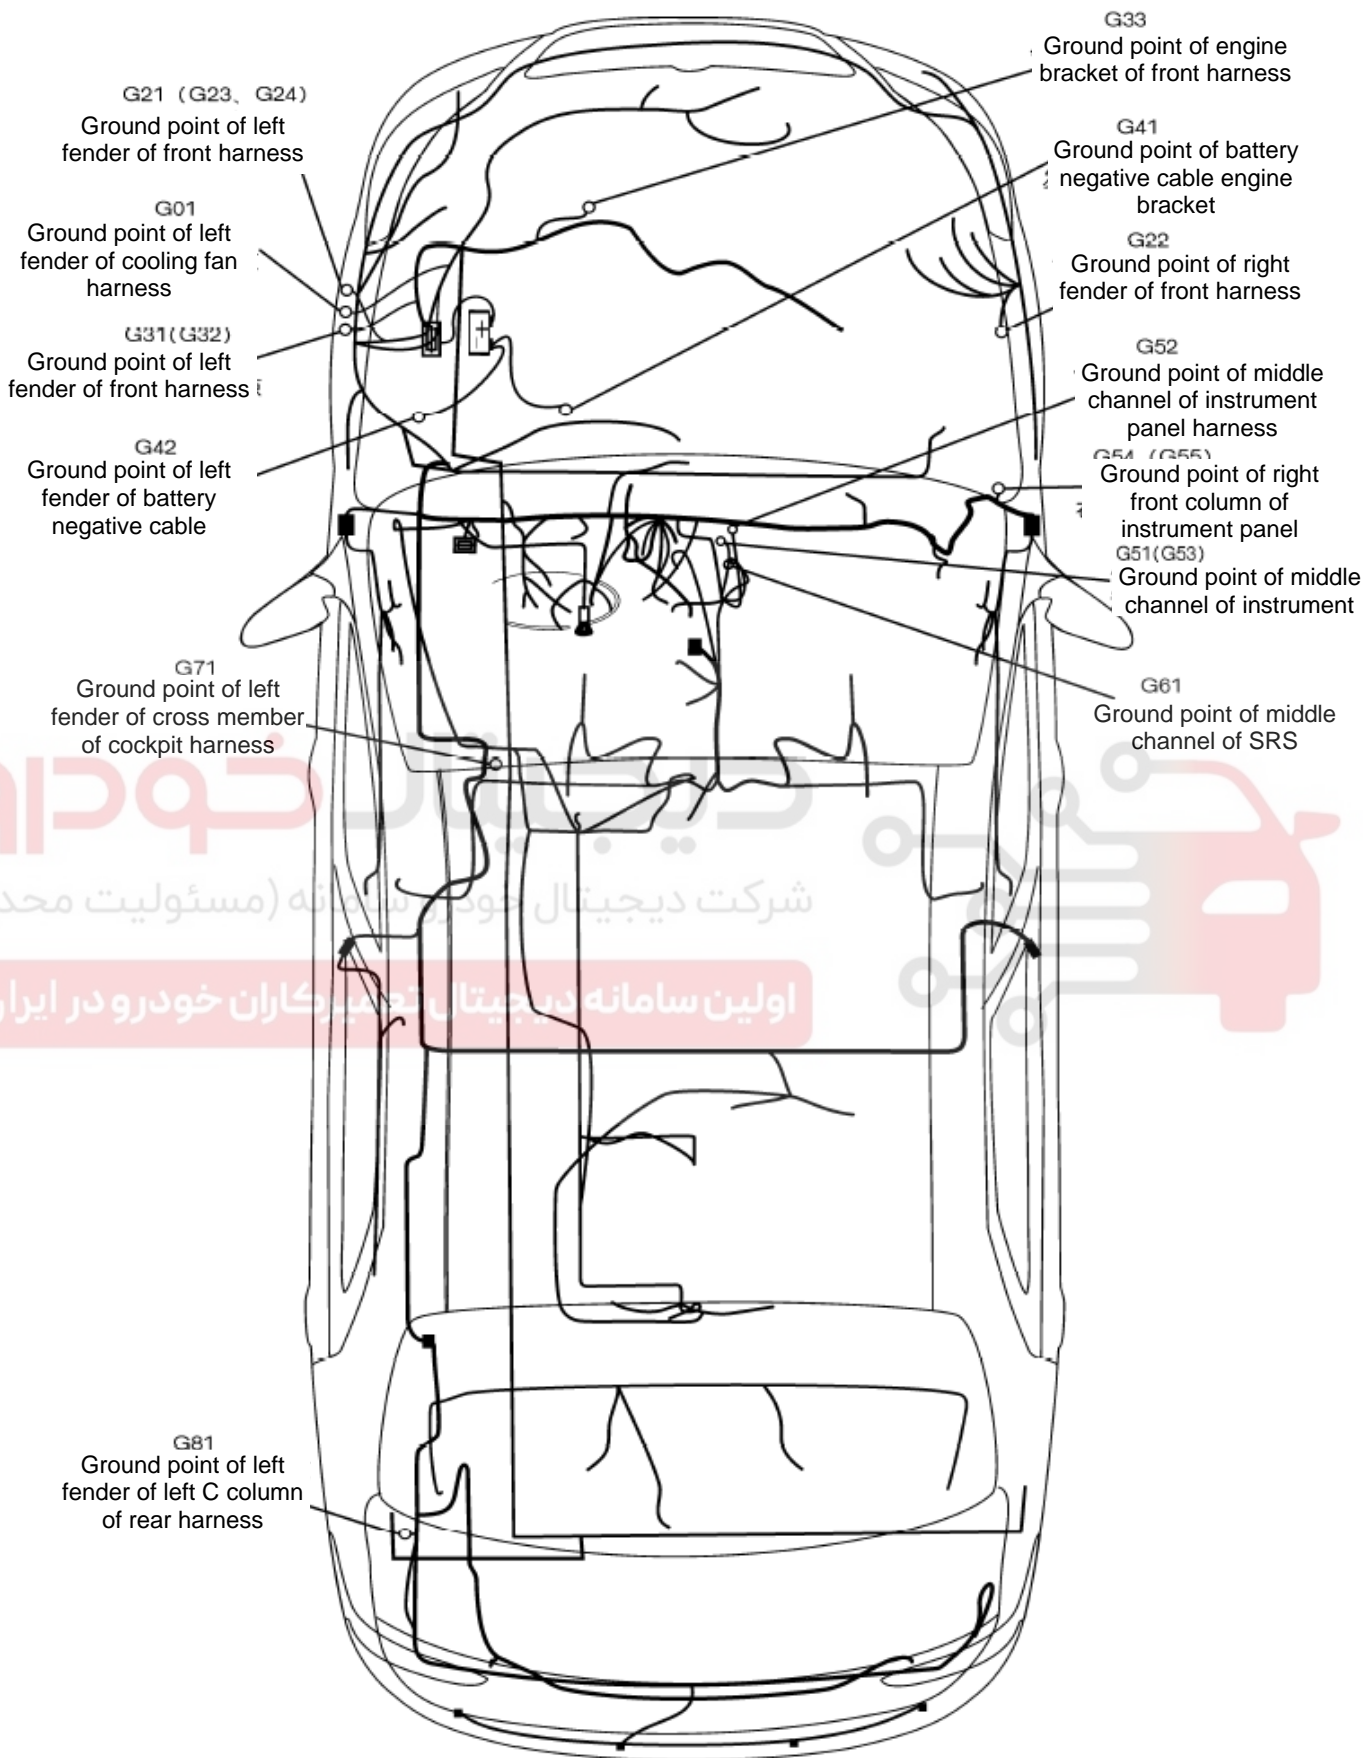

IC07F : دسته سیم درب اتاق بار (صندوق) — دسته سیم اتاق بار ۱۰ پایه سفید (H30)

پایه	کد کانکتور	رنگ	اتصال	پایه	کد کانکتور	رنگ	اتصال
1	2100B	سبز	D2100	6	MC501	زرد سبز	S001
2	6206	زرد	SDL	7	810C	قرمز	D820A
3	2620A	قرمز	SDL	8	5299	خاکستری	SDL
4	6265	زرد	SDL	9			
5	5203	قرمز	SDL	10	6260	سبز	SDL

SDL : دسته سیم (شاخه اصلی) درب اتاق بار (صندوق) — دسته سیم (شاخه فرعی) درب اتاق بار ۱۰ پایه (H30)

پایه	کد کانکتور	رنگ	اتصال	پایه	کد کانکتور	رنگ	اتصال
1	MC501A	زرد سبز	S001	6			
2	6265	زرد	IC07F	7	5203	قرمز	IC07F
3	6206	زرد	IC07F	8	2620A	قرمز	IC07F
4	6260	سبز	IC07F	9	5299	خاکستری	IC07F
5				10			

SDR : دسته سیم (شاخه فرعی) درب اتاق بار (صندوق) — دسته سیم (شاخه اصلی) درب اتاق بار ۱۰ پایه (H30)

پایه	کد کانکتور	رنگ	اتصال	پایه	کد کانکتور	رنگ	اتصال
1	MC501A	زرد سبز	S002	6			
2	6265	زرد	D6265	7	5203	قرمز	D501A
3	6206	زرد	D6260	8	2620A	قرمز	D2630
4	6260	سبز	D6260	9	5299	خاکستری	D501A
5				10			

جانمایی نقاط اتصال بدنه