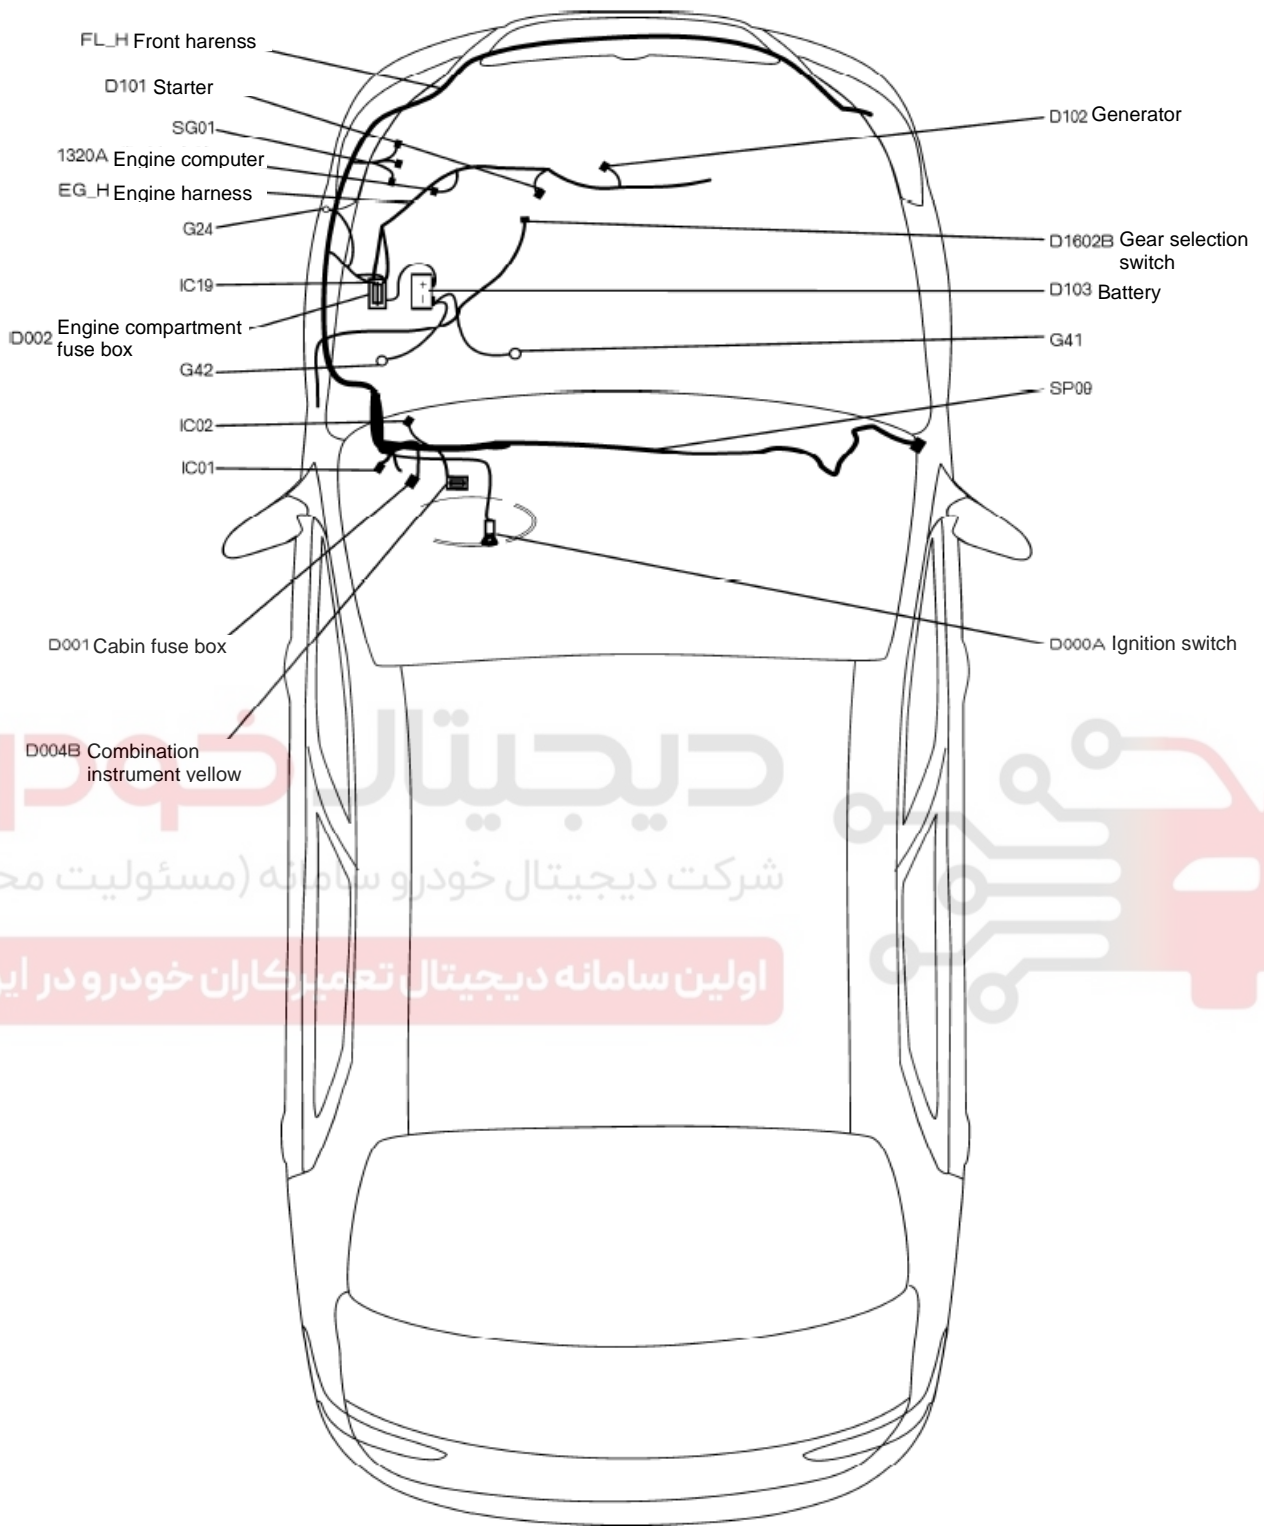

جانمایی قطعات سیستم شارژ و استارت (گیربکس اتوماتیک) S30/H30

نقشه شماتیک سیستم شارژ و استارت (گیربکس اتوماتیک) S30/H30

جانمایی قطعات سیستم کنترل موتور S30/H30

نقشه شماتیک سیستم کنترل موتور S30/H30 (در صورتیکه شش رقم آخر VIN کمتر از 015982 باشد)