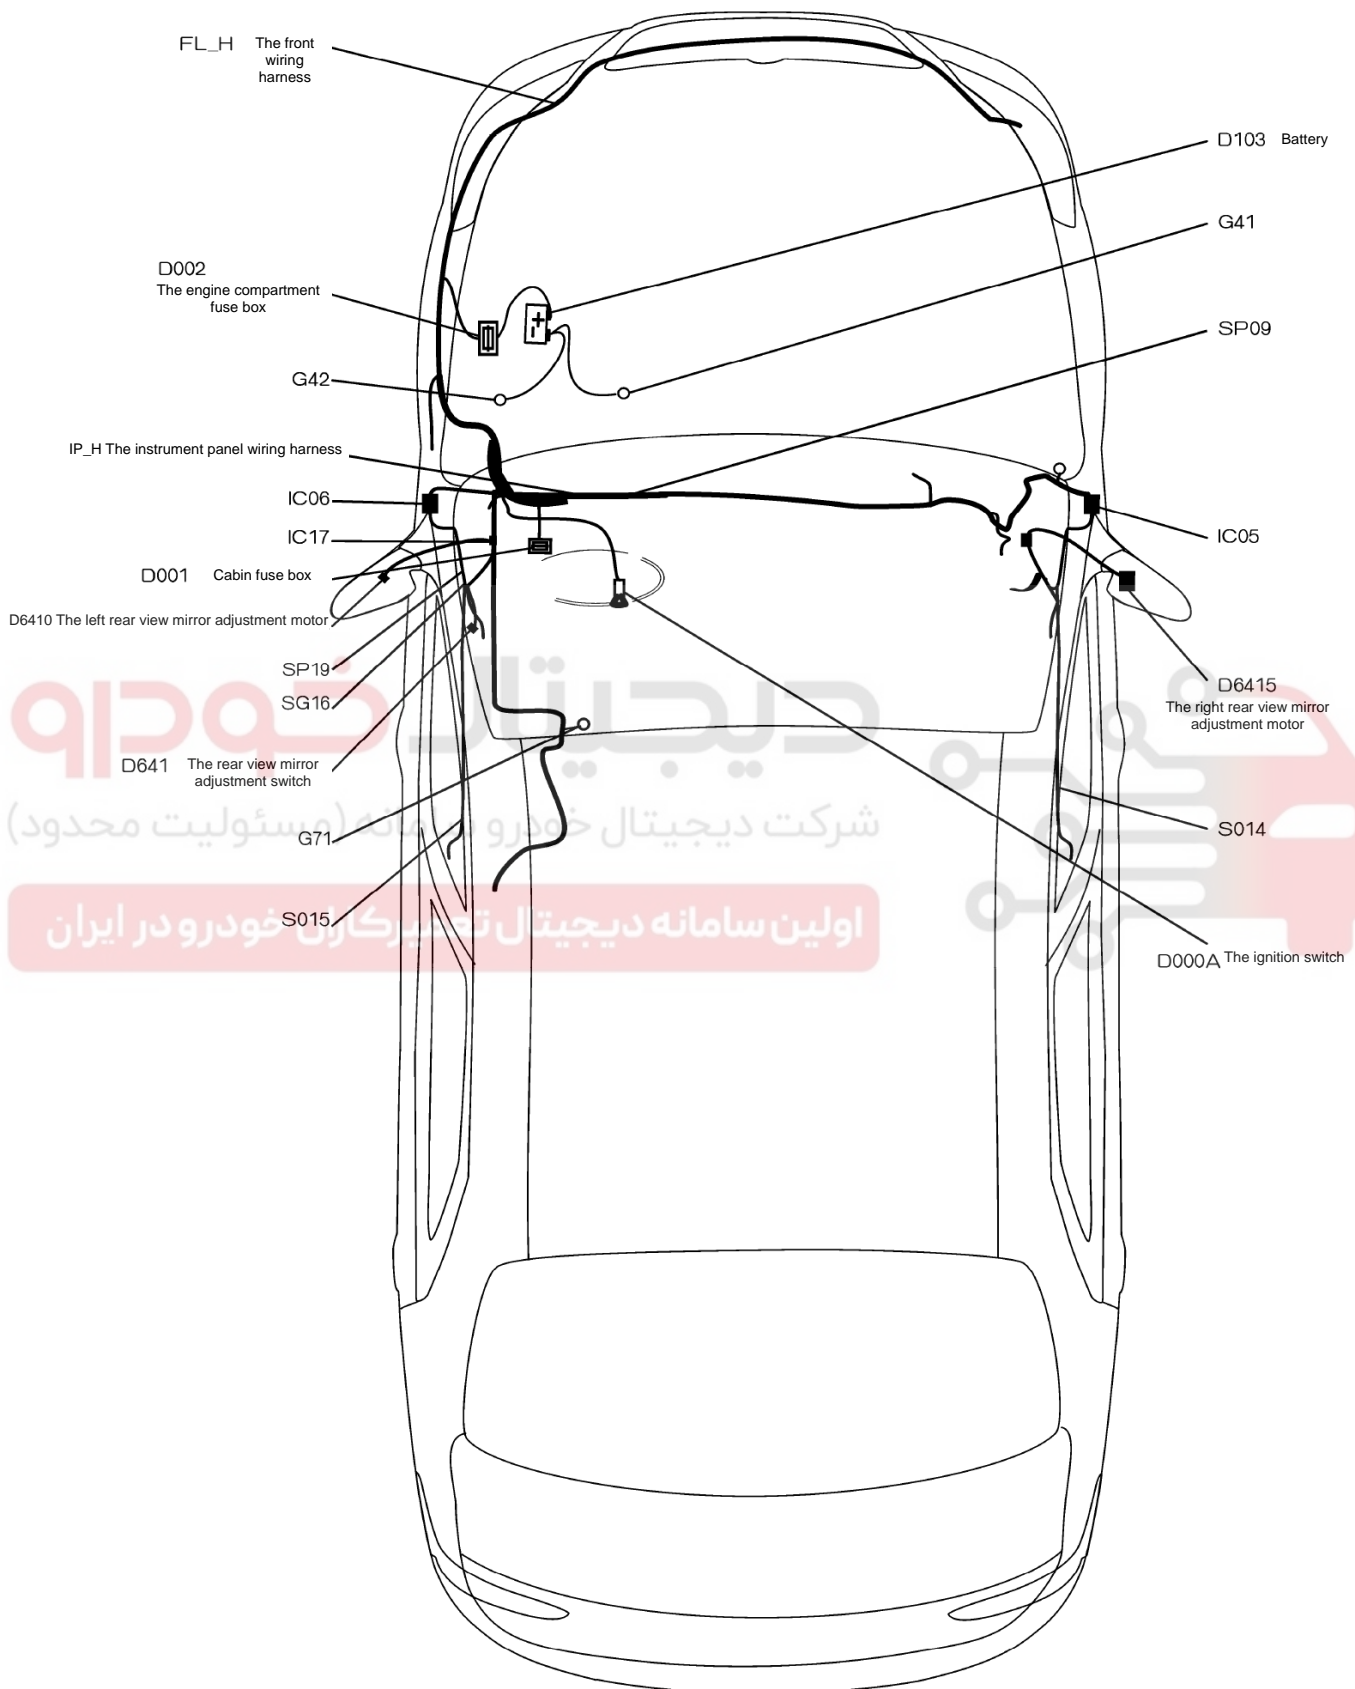

جانمایی قطعات مربوط به سیستم آینه‌های برقی S30/H30

دیجیتال خودرو
شرکت دیجیتال خودرو (مسئولیت محدود)
اولین سامانه دیجیتال تعمیرکاران خودرو در ایران

نقشه شماتیک سیستم آینه های برقی (خودروهایی که شش رقم آخر VIN آنها بیشتر از ۰۰۵۸۳۴ باشد)