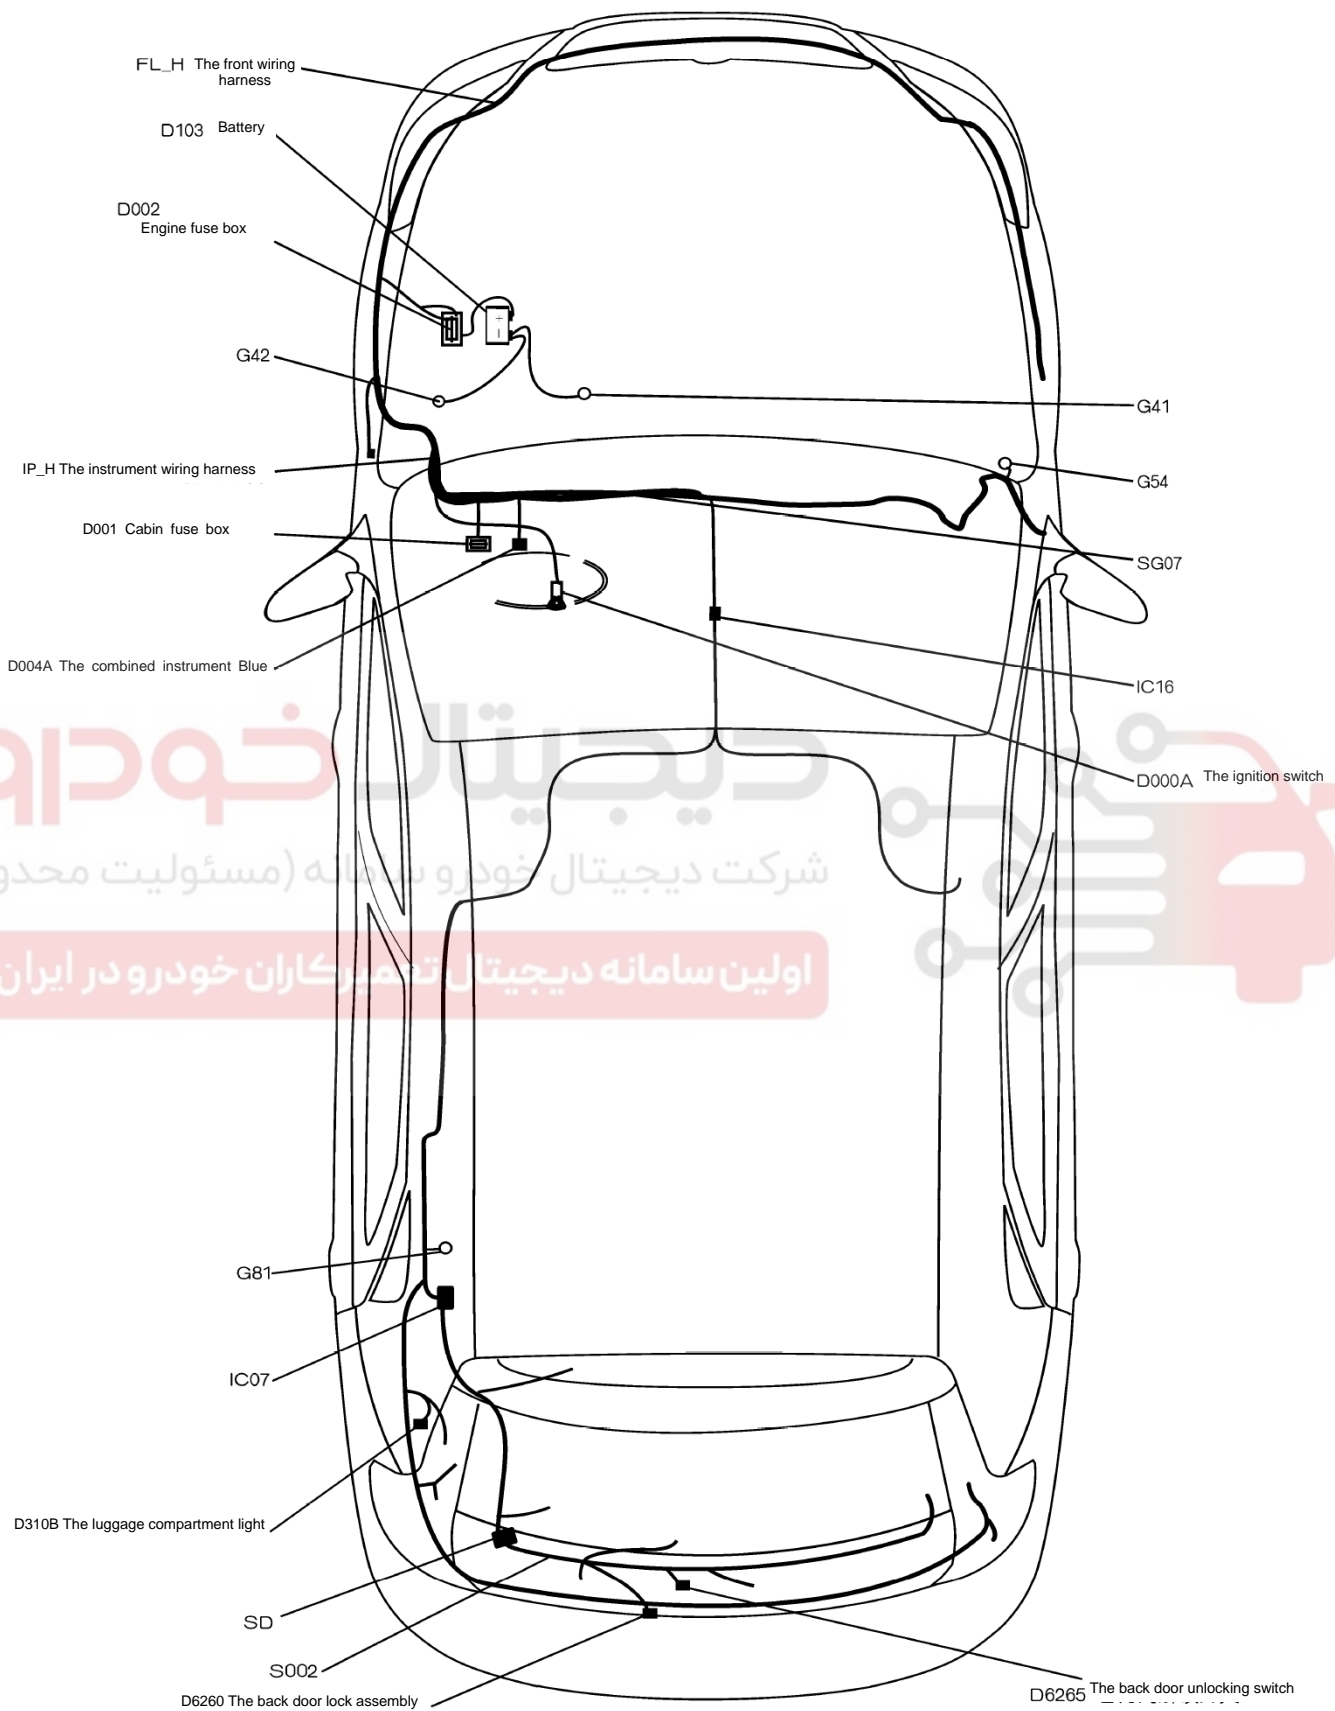

جانمایی قطعات مربوط به سیستم قفل صندوق عقب H30