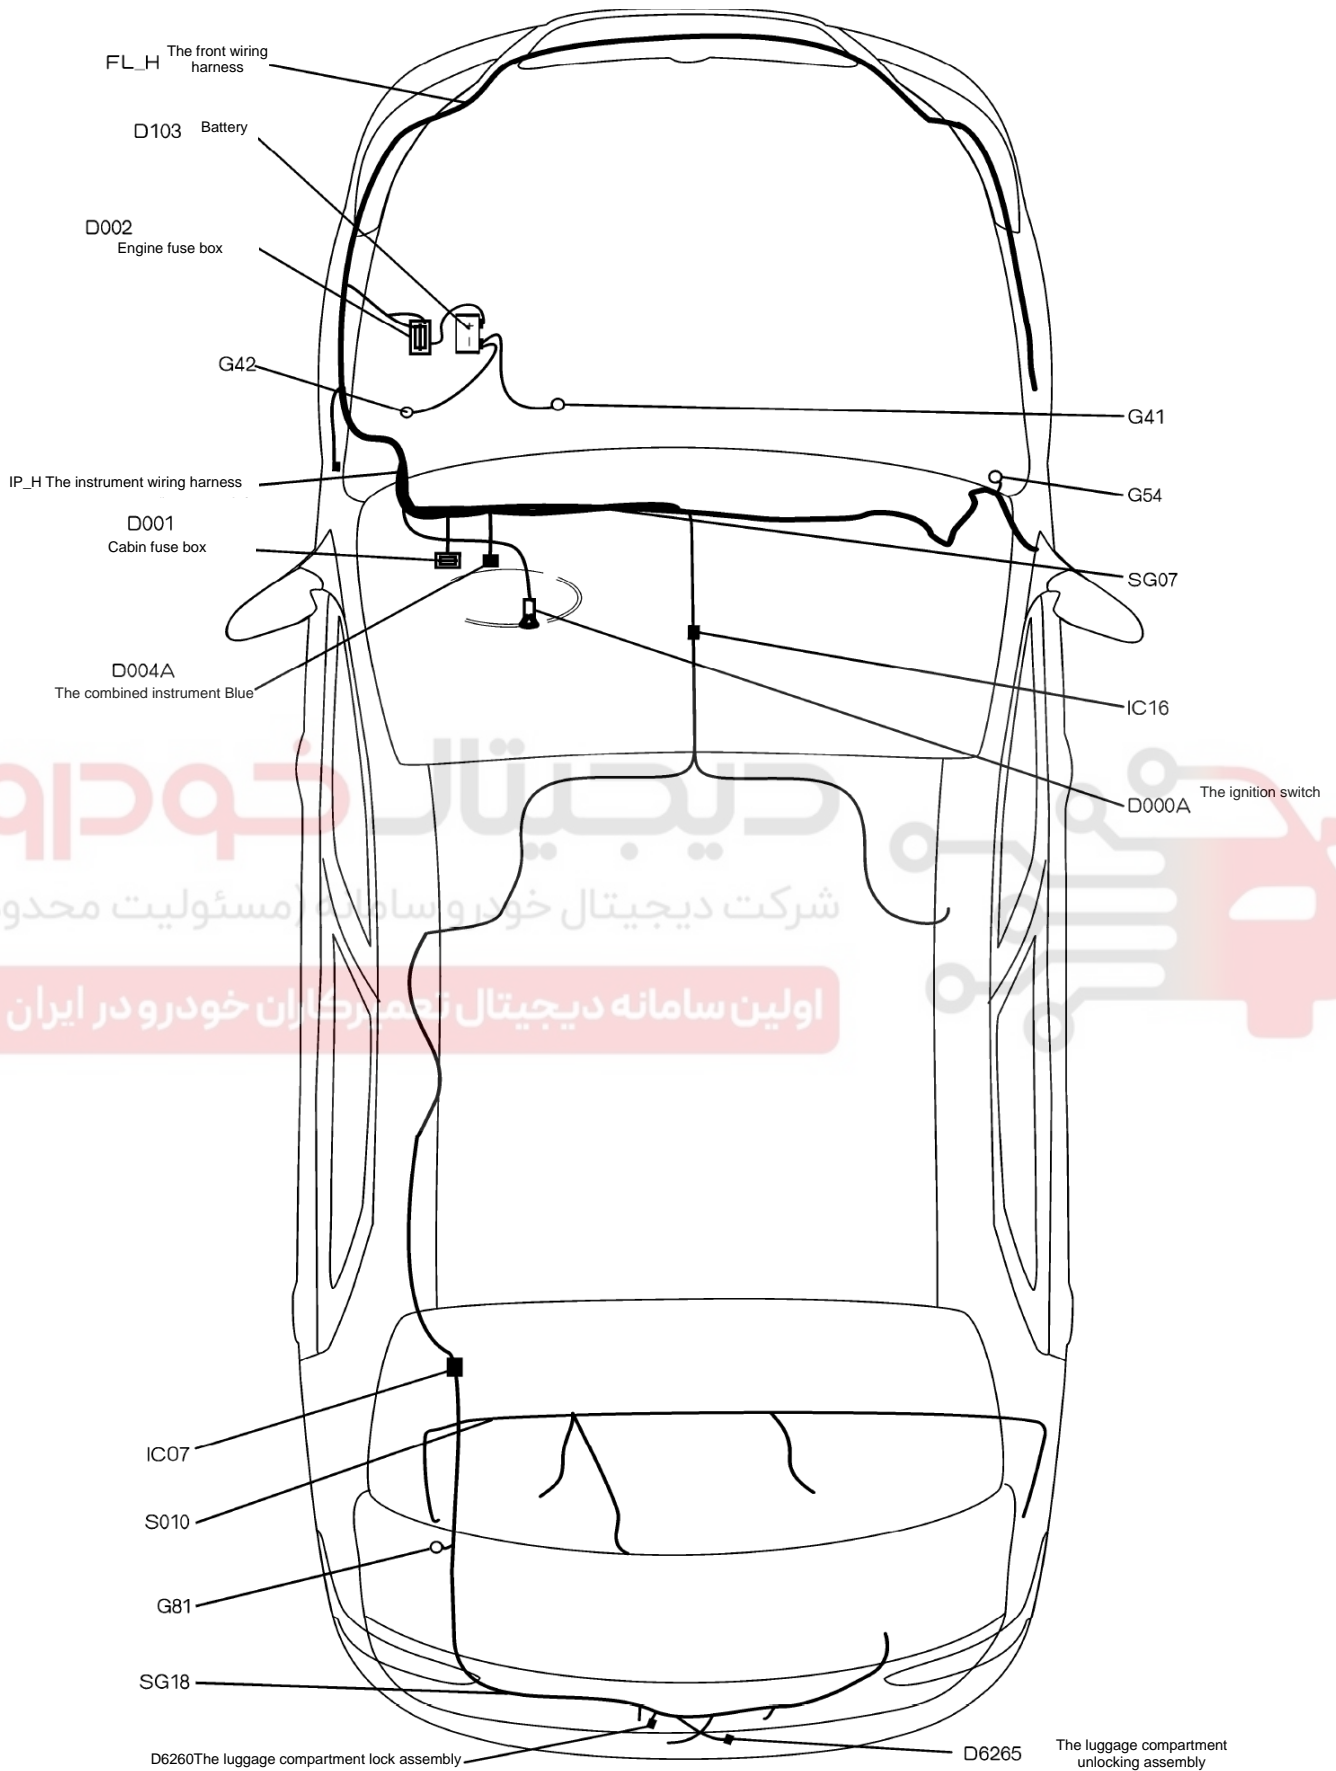

جانمایی قطعات مربوط به سیستم قفل صندوق عقب S30