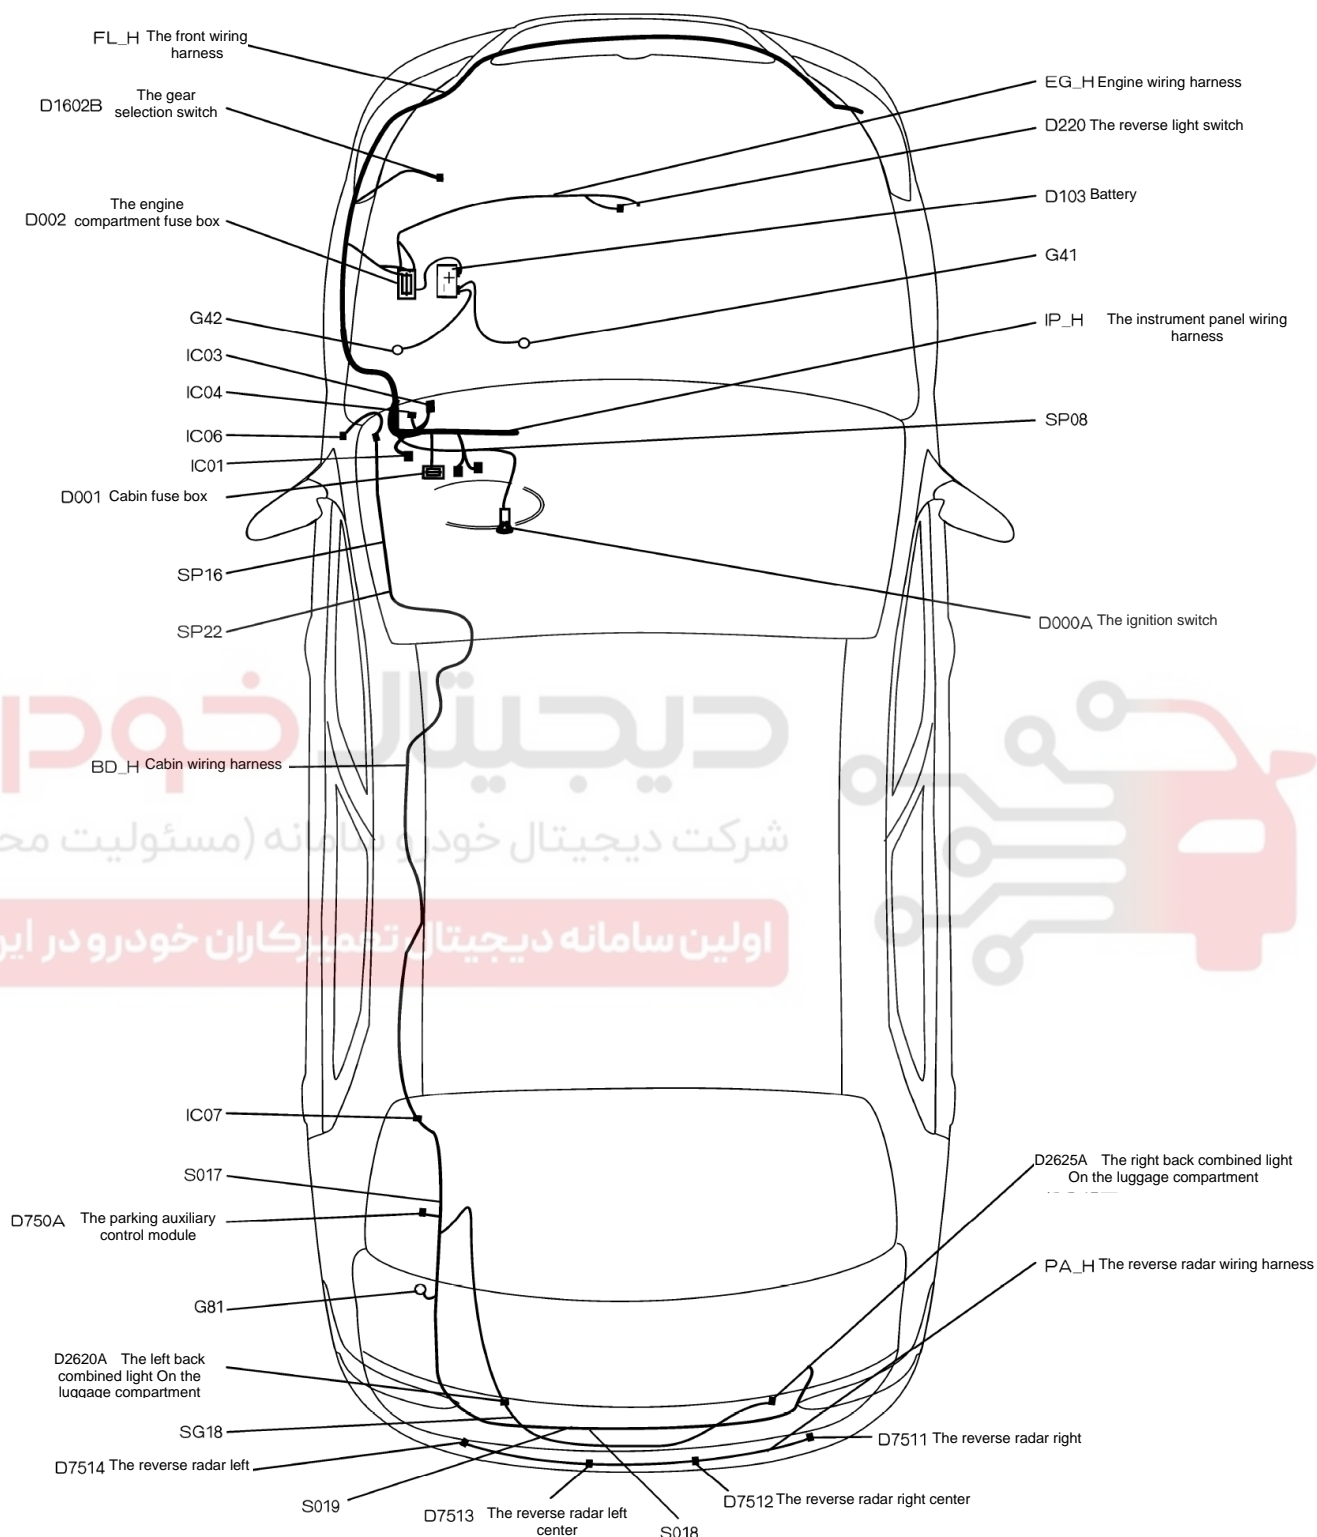

نقشه شماتیک سیستم سان روف (S30/H30)

جانمایی قطعات مربوط به سیستم ضد سرقت (S30/H30)

نقشه شماتیک سیستم ضد سرقت (S30/H30)

جانمایی قطعات مربوط به سیستم سنسورهای پارک (دنده عقب) S30

جانمایی قطعات مربوط به سیستم سنسورهای پارک (دنده عقب) H30