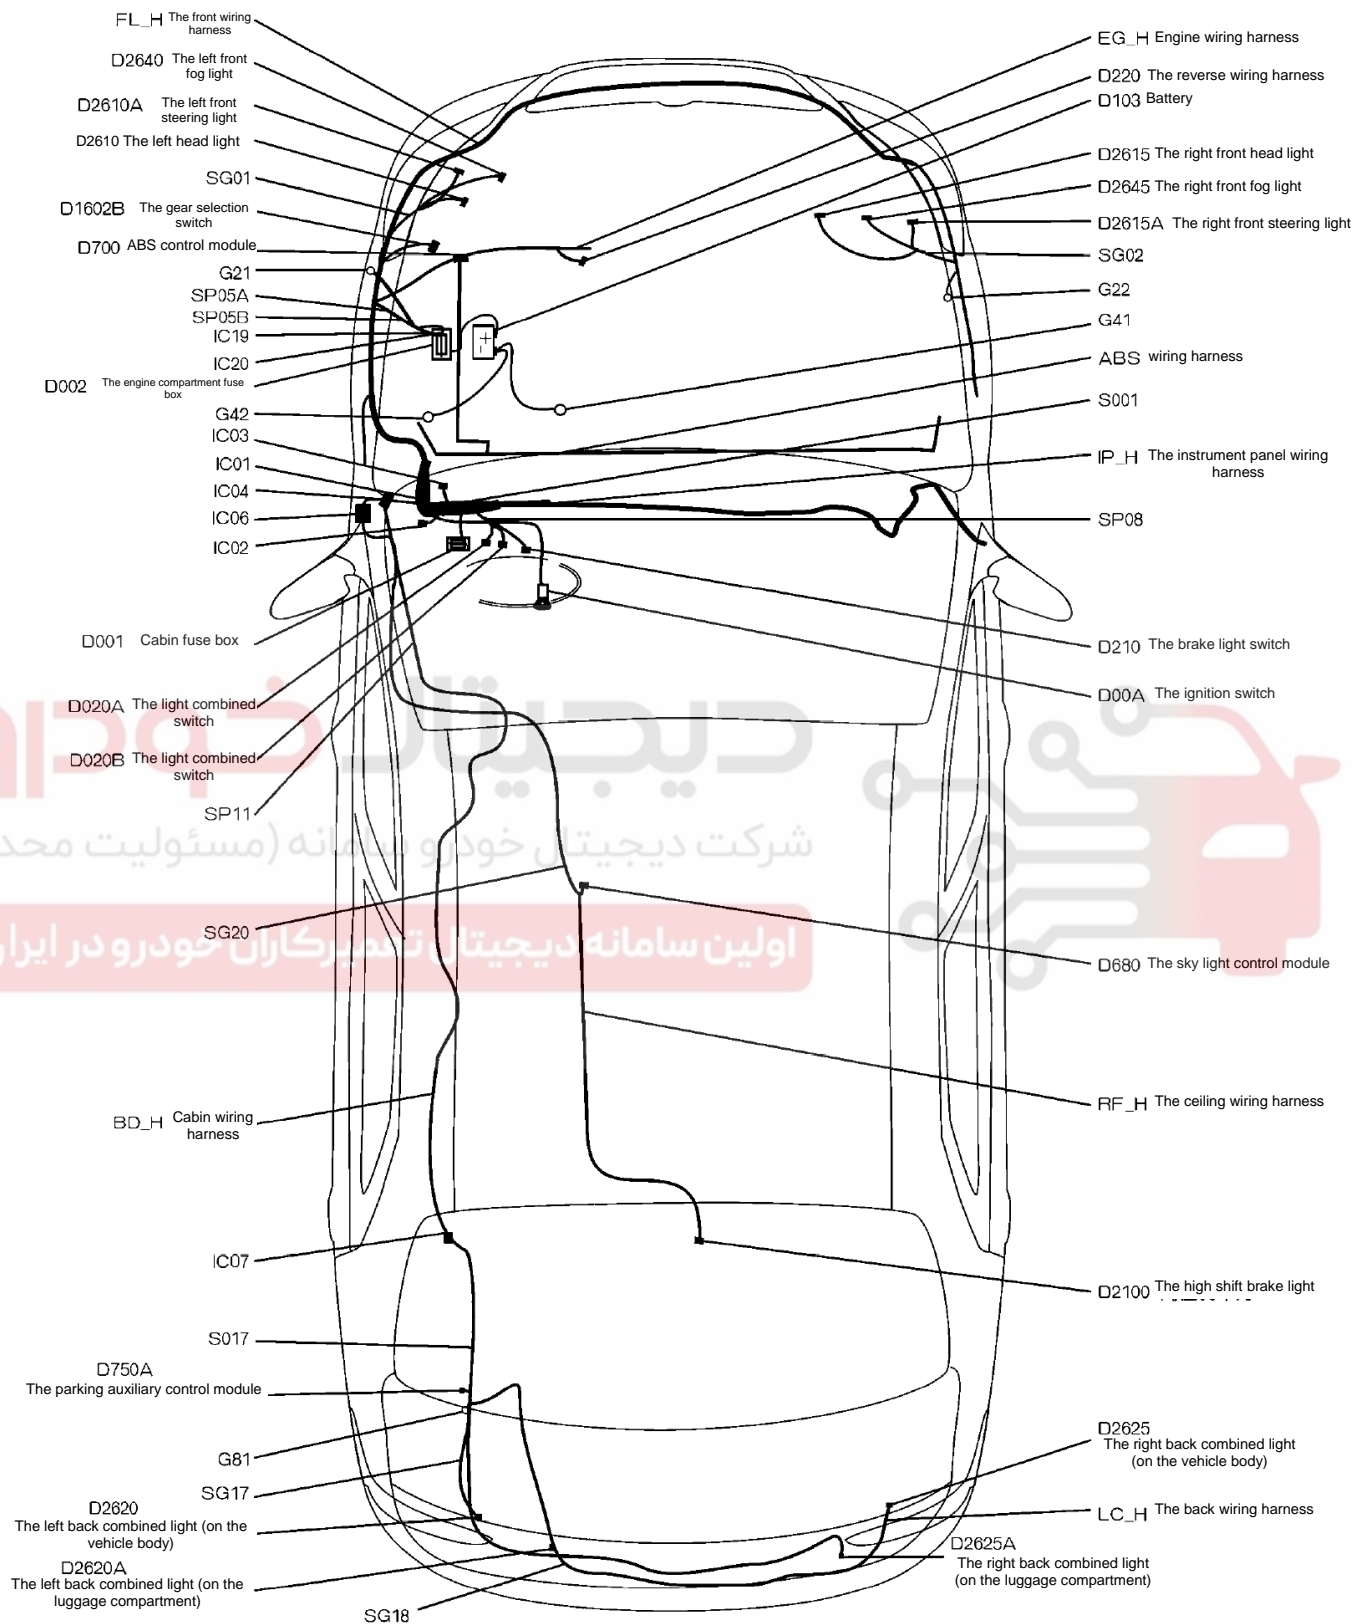

S30 جانمایی قطعات مربوط به سیستم روشنایی خارجی