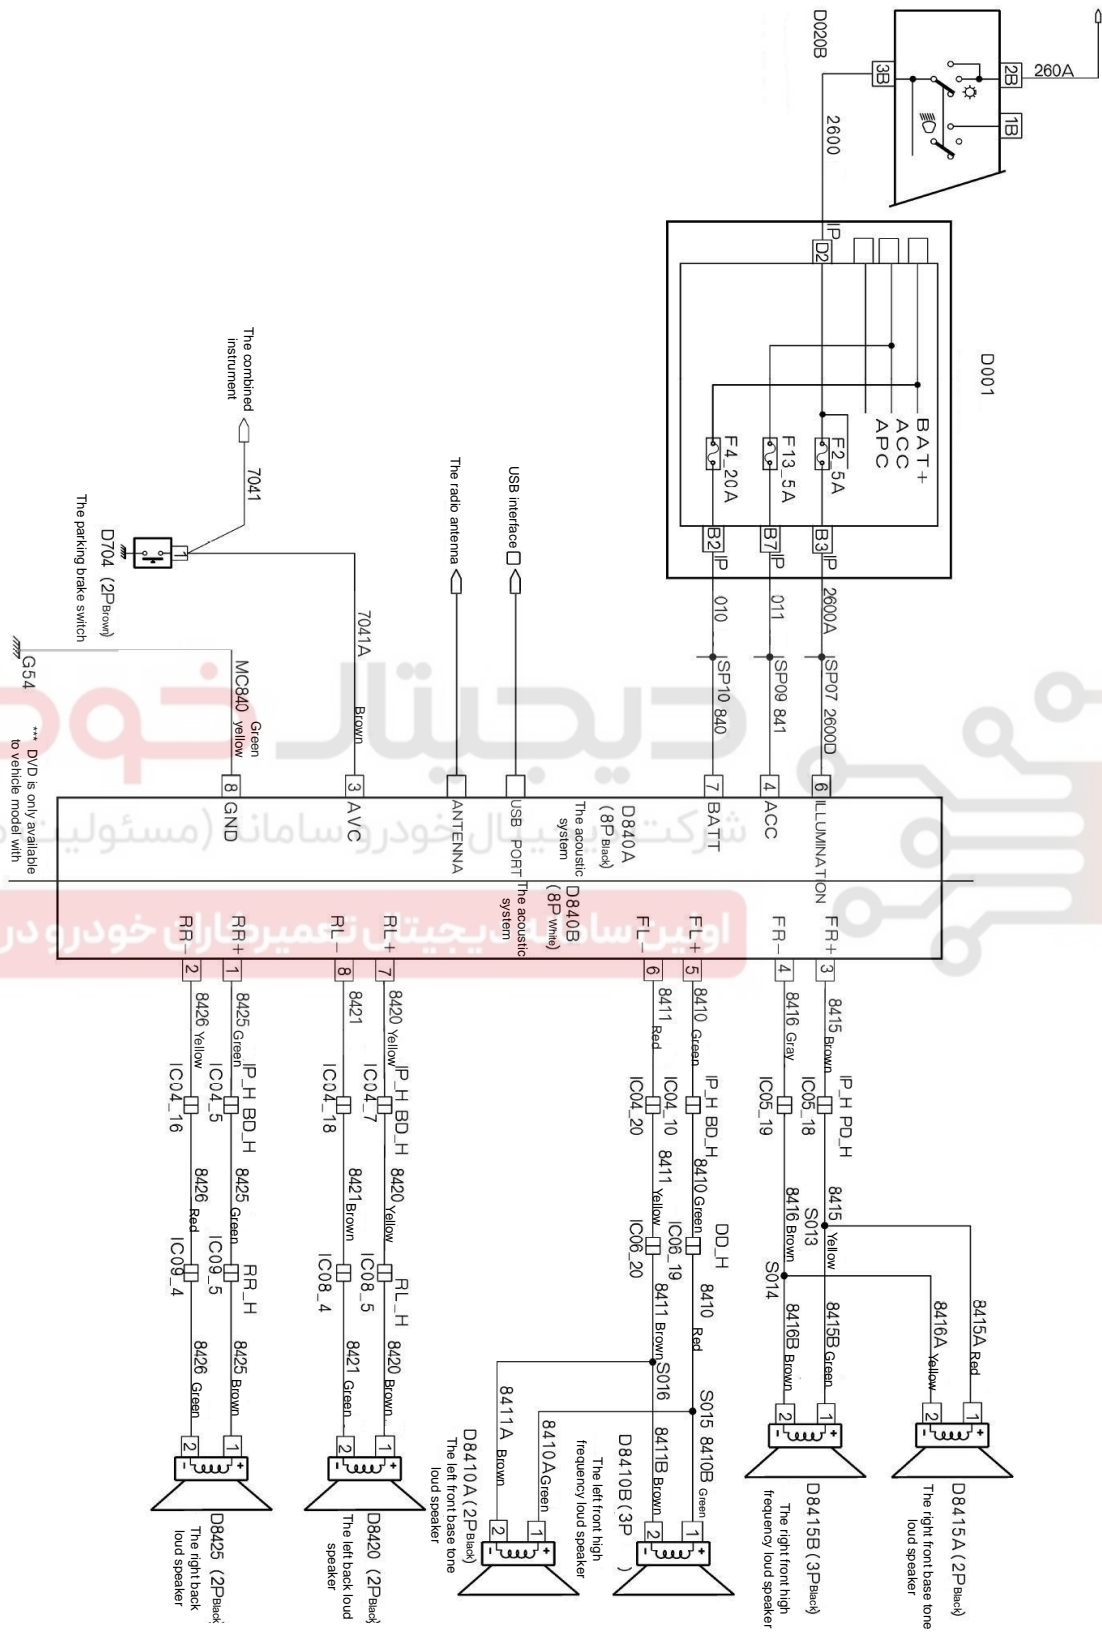

نقشه شماتیک سیستم صوتی S30/H30