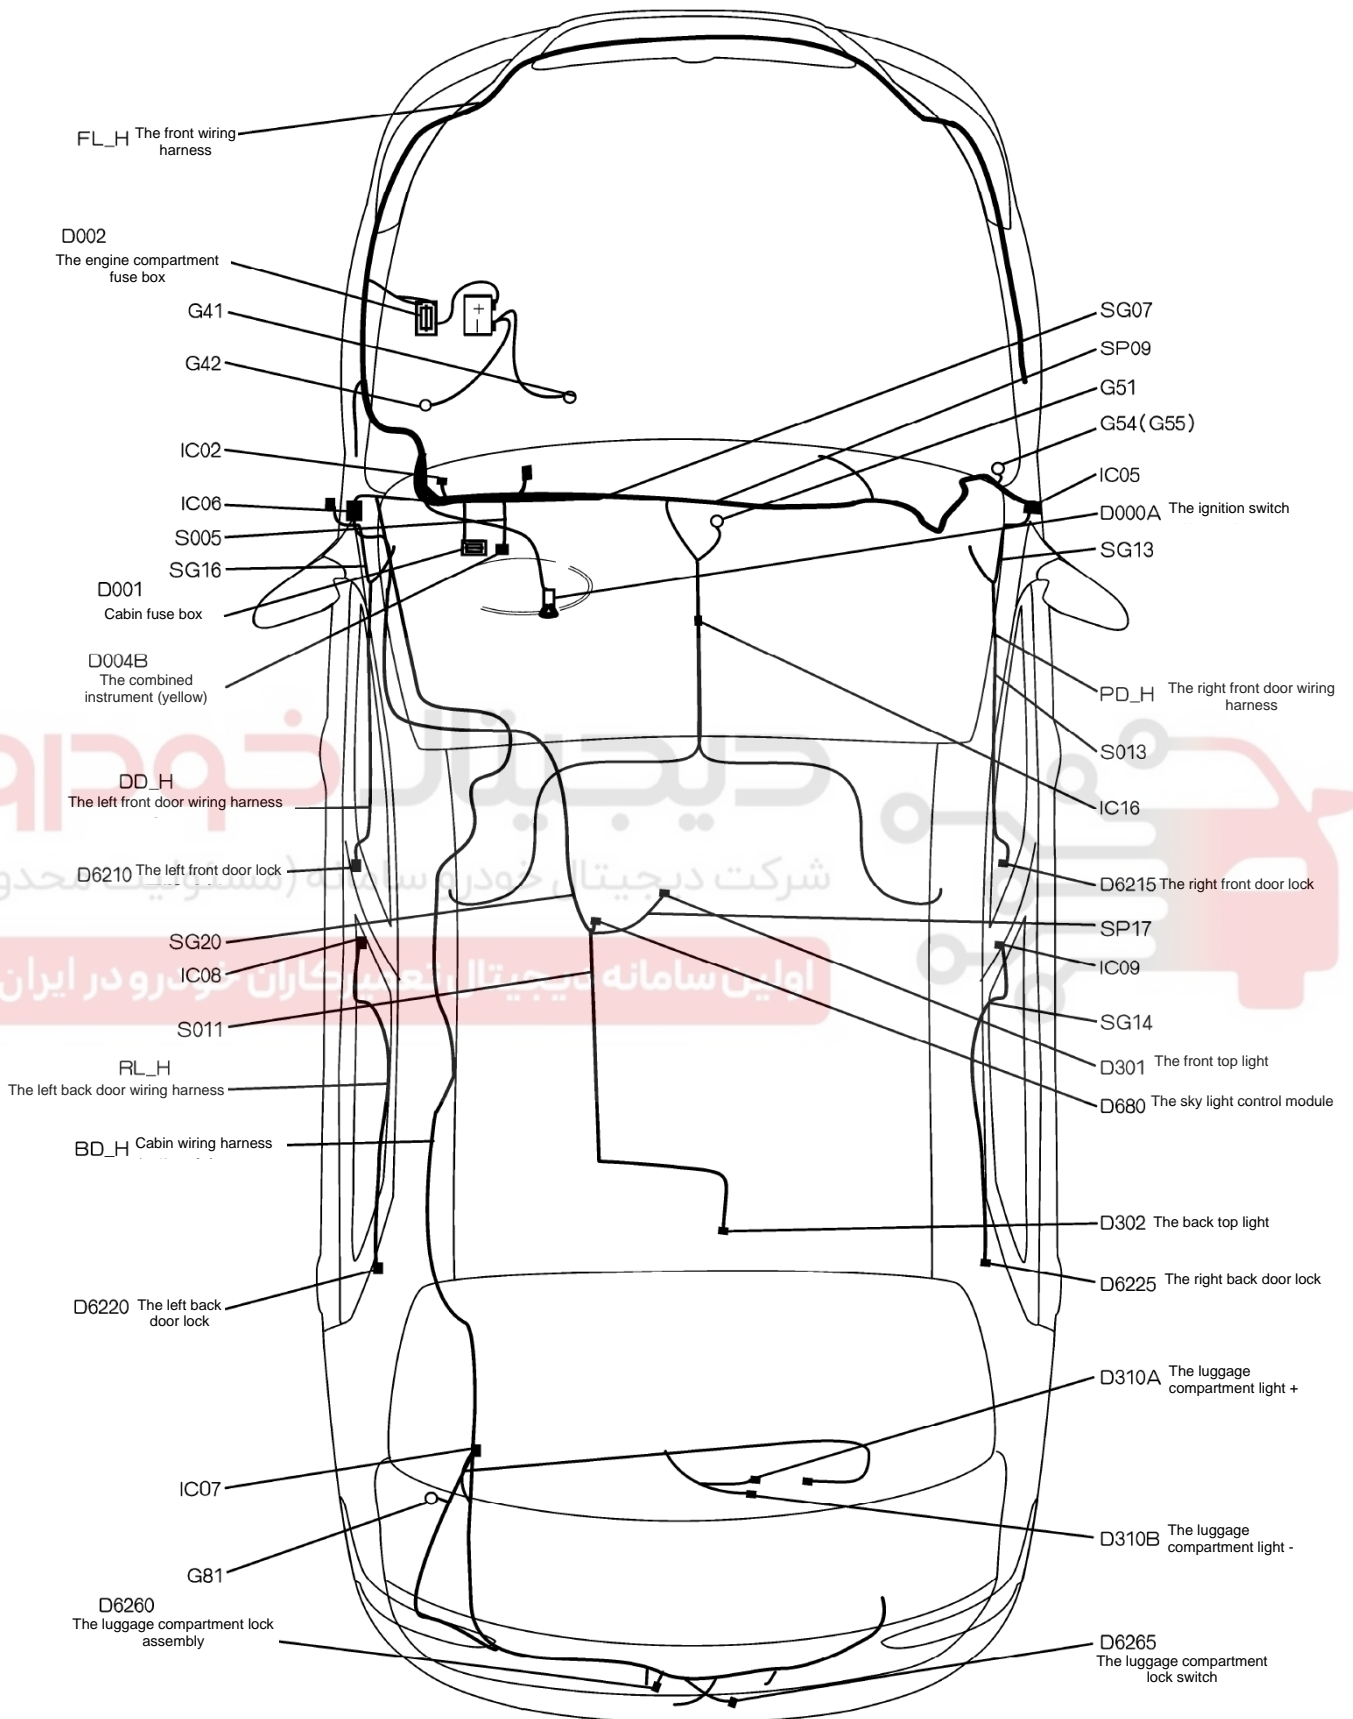

S30/H30 جانمایی قطعات مربوط به سیستم روشنایی داخلی