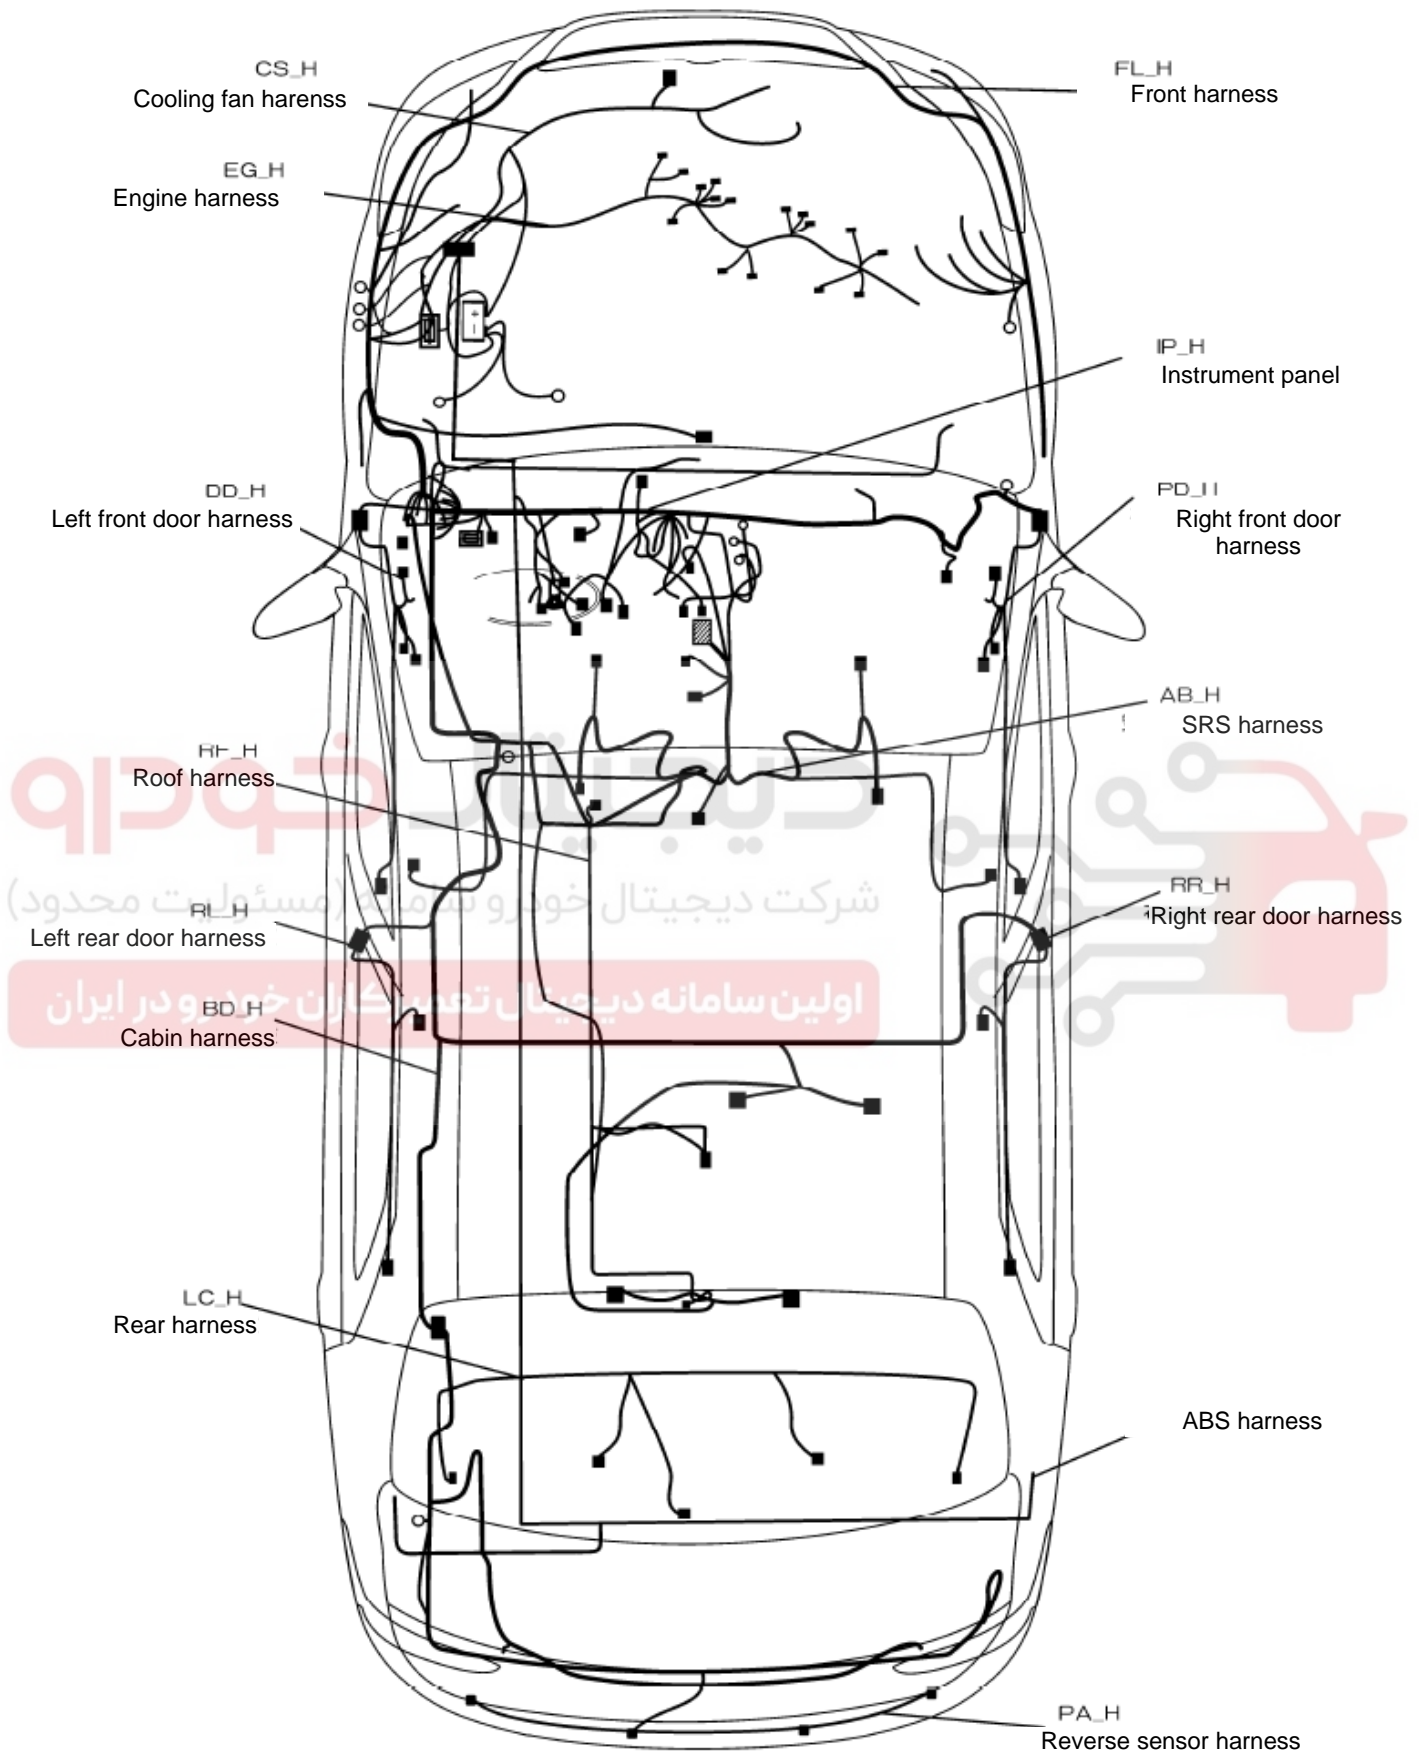

جانمایی دسته سیمها