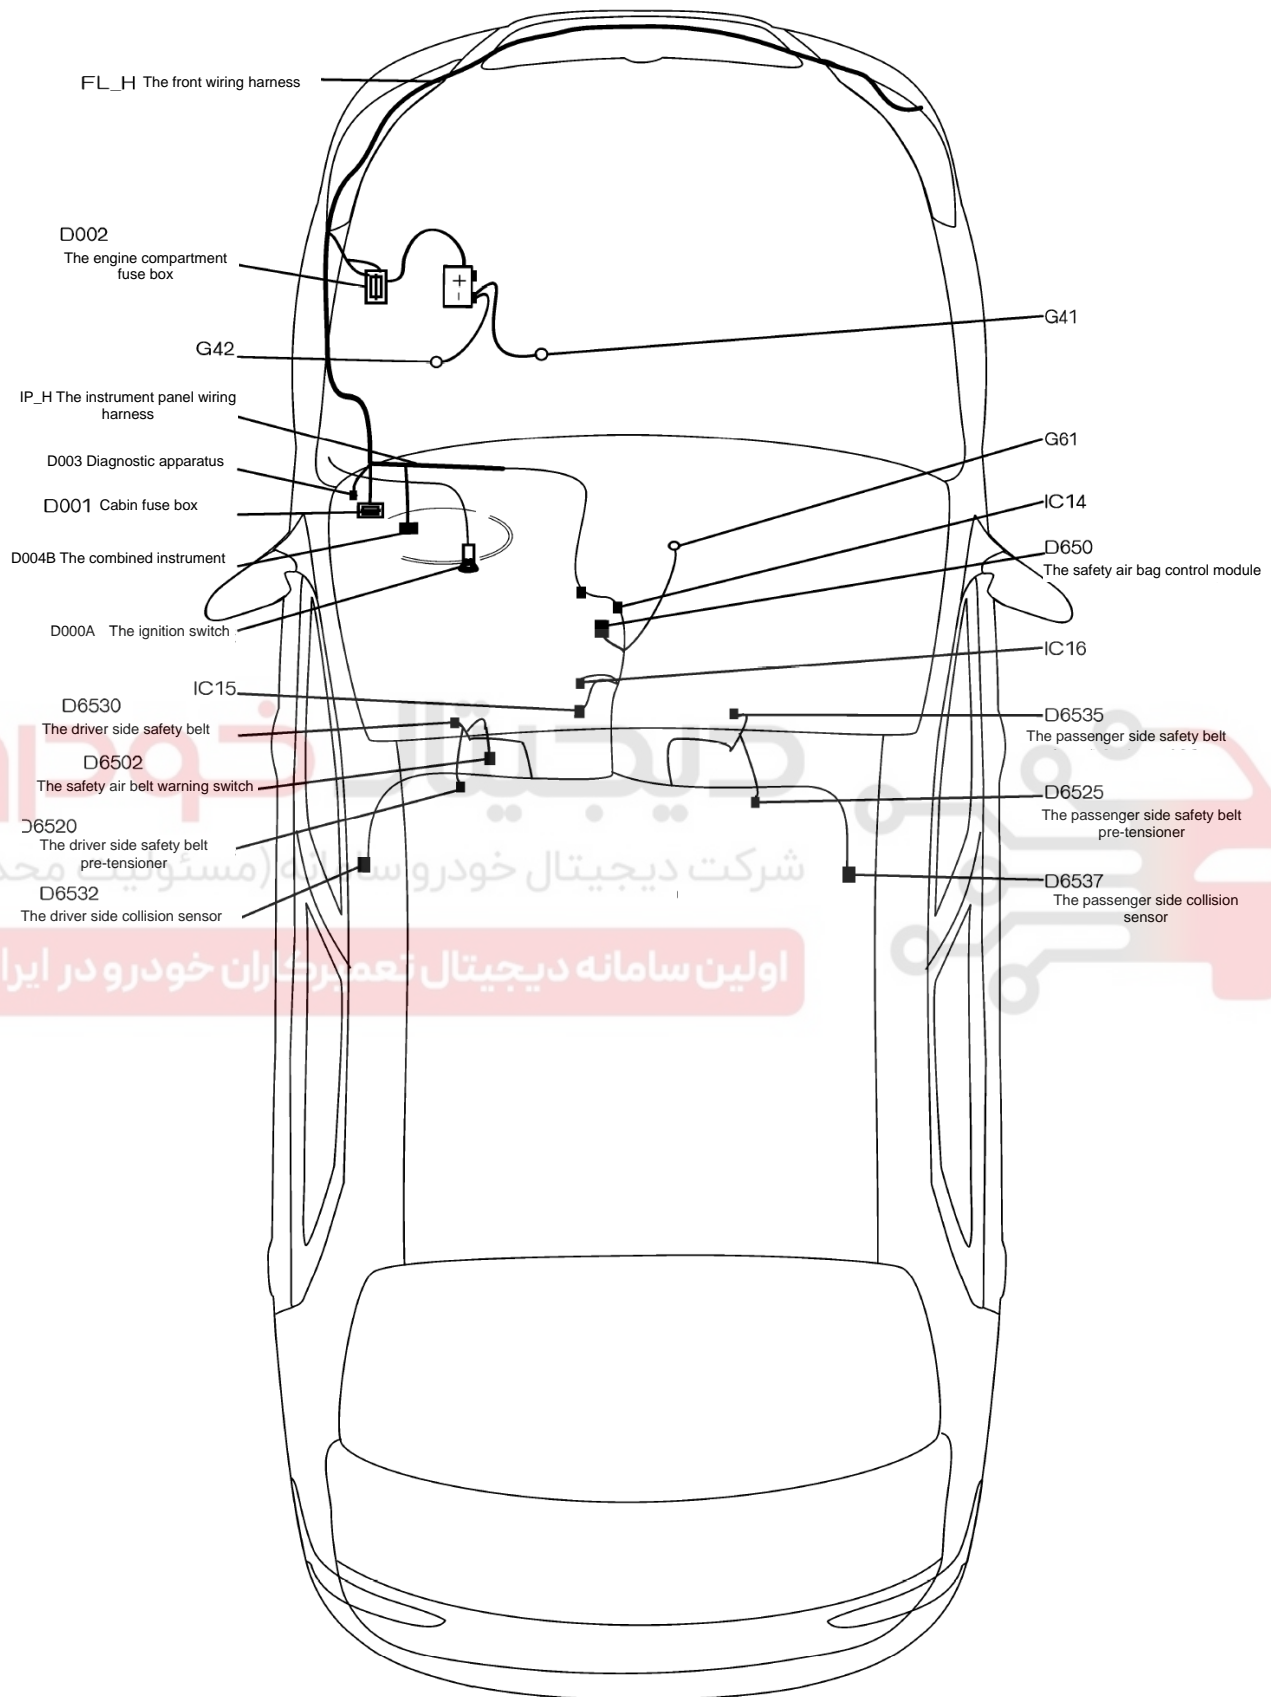

نقشه شماتیک سیستم ایربگ S30/H30

... It is only used for middle level and high level configuration

S30/H30 ABS جانمایی قطعات مربوط به سیستم ترمز

S30/H30 ABS نقشه شماتیک سیستم ترمز

جانمایی قطعات مربوط به سیستم صفحه نمایشگر چند منظوره S30/H30