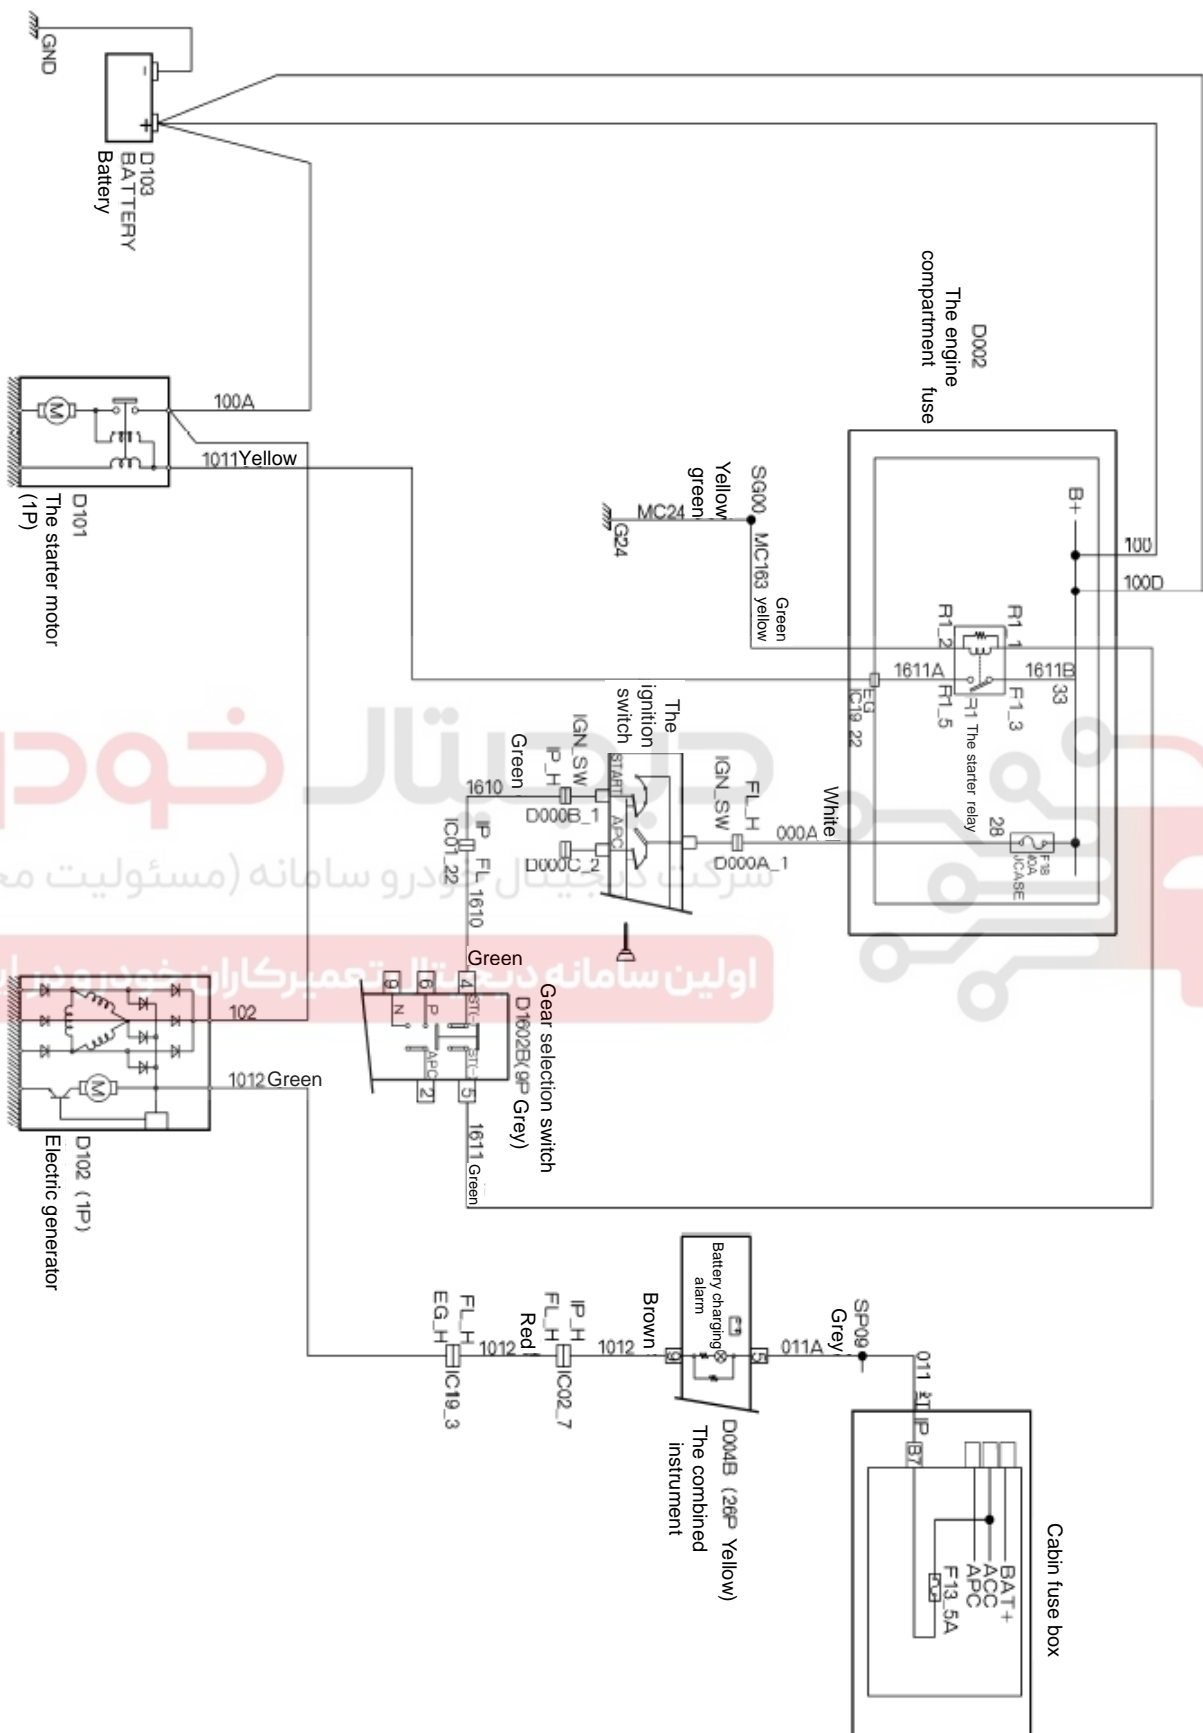

جانمایی قطعات سیستم شارژ و استارت (گیربکس اتوماتیک) S30/H30

نقشه شماتیک سیستم شارژ و استارت (گیربکس اتوماتیک) S30/H30

جانمایی قطعات سیستم کنترل موتور S30/H30

نقشه شماتیک سیستم کنترل موتور S30/H30 (در صورتیکه شش رقم آخر VIN کمتر از 015982 باشد)