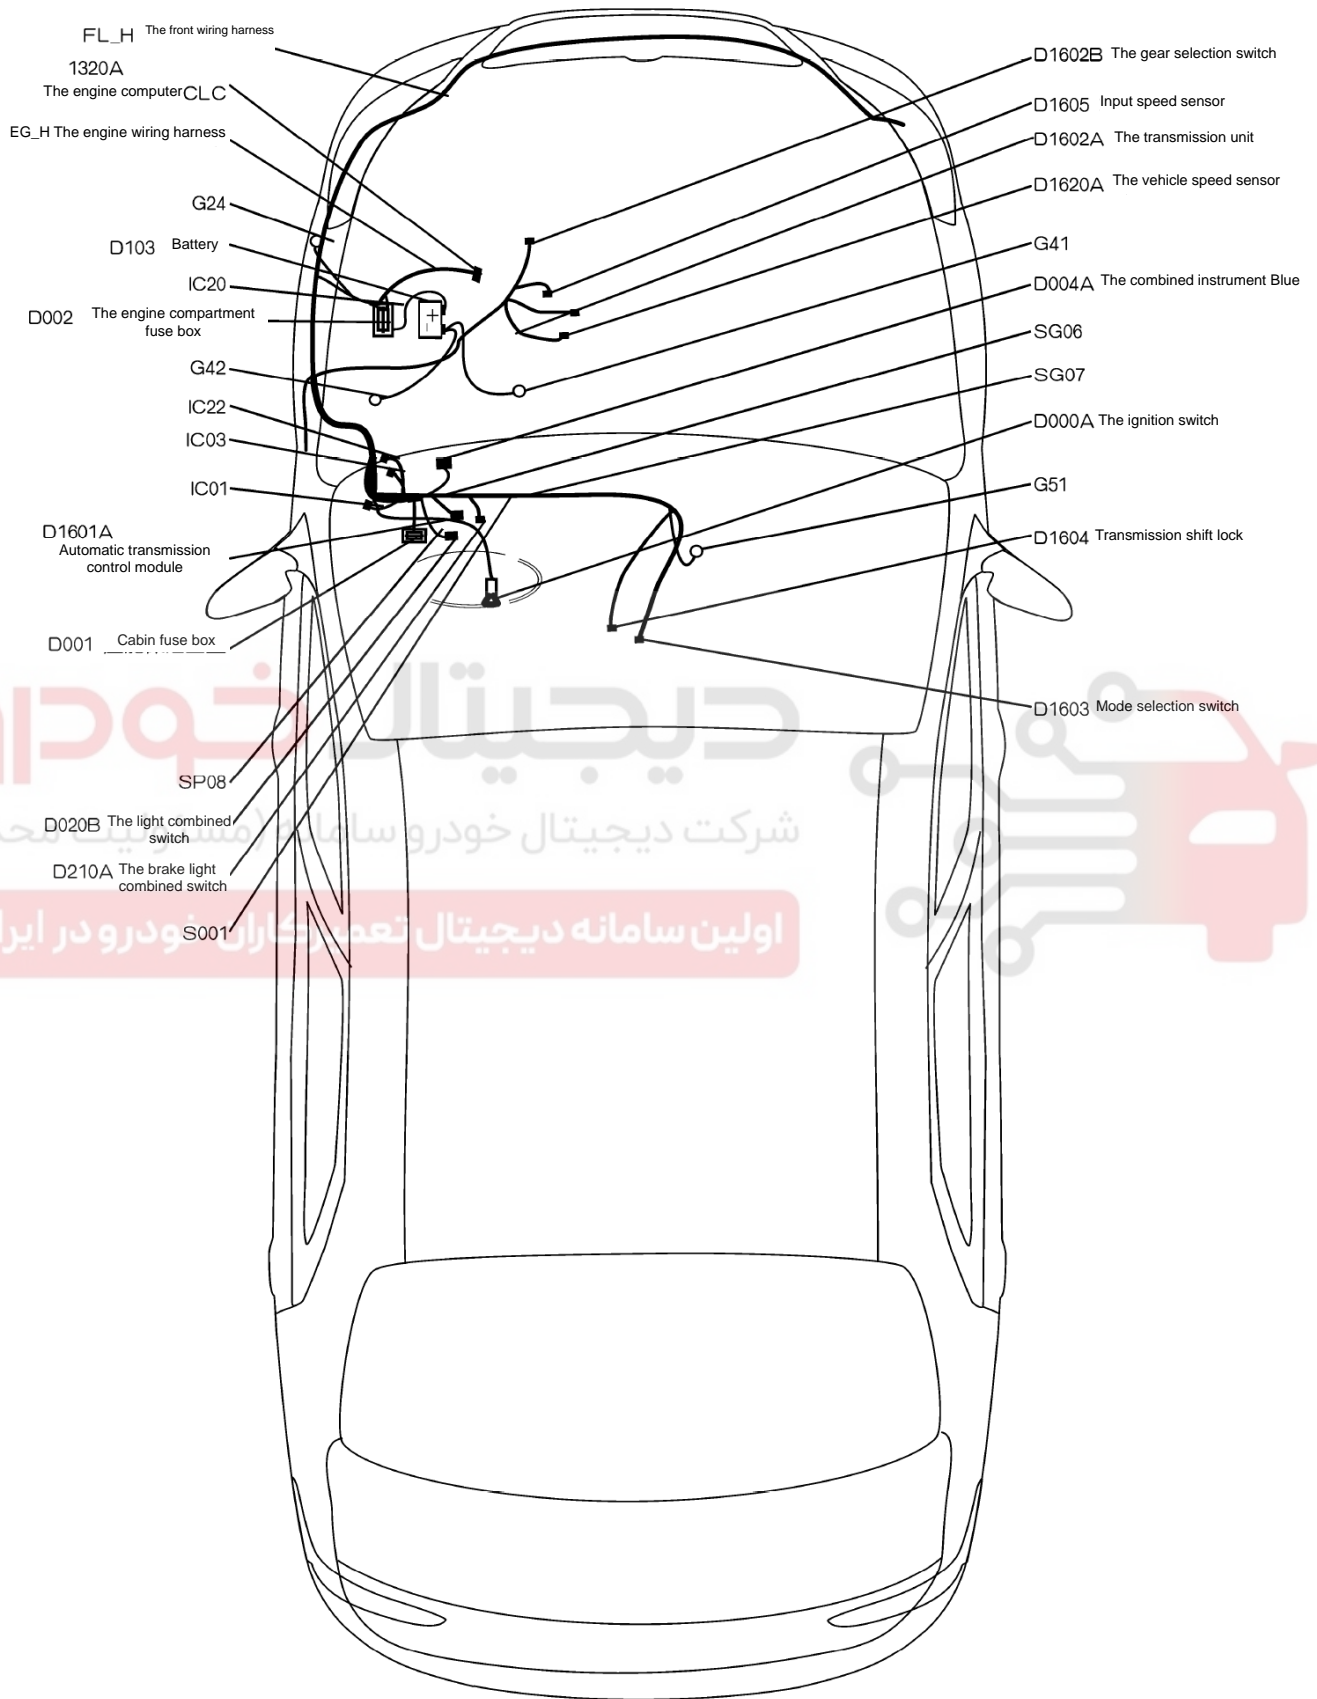

S30/H30 جانمایی قطعات مربوط به سیستم گیربکس اتوماتیک