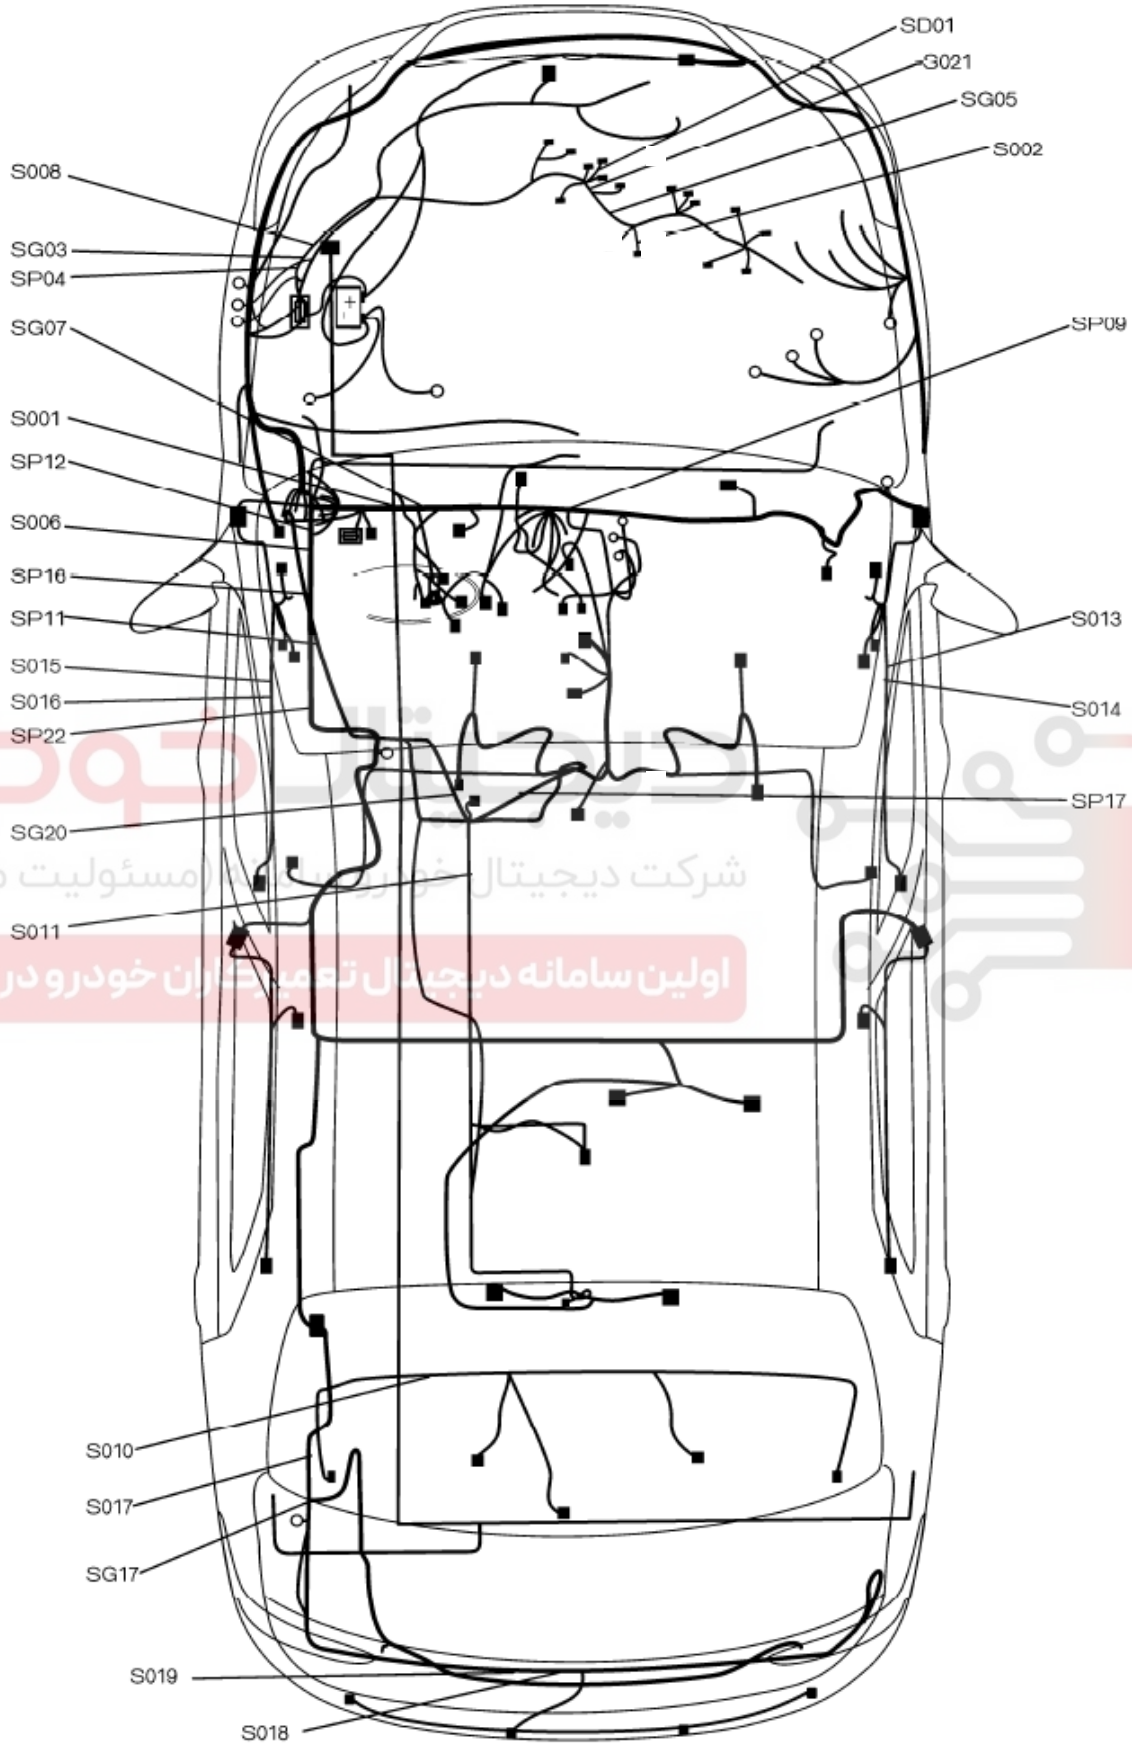

نقشه شماتیک کانکتور عیب یاب

جانمایی نقاط گره S30

شرکت دیجیتال خودرو (مسئولیت محدود)
اولین سامانه دیجیتال تعمیرکاران خودرو در ایران

جانمایی نقاط گره H30

لیست نقاط گره دسته سیم داشبورد:
لیست مدل های خودرو (S30-H30)