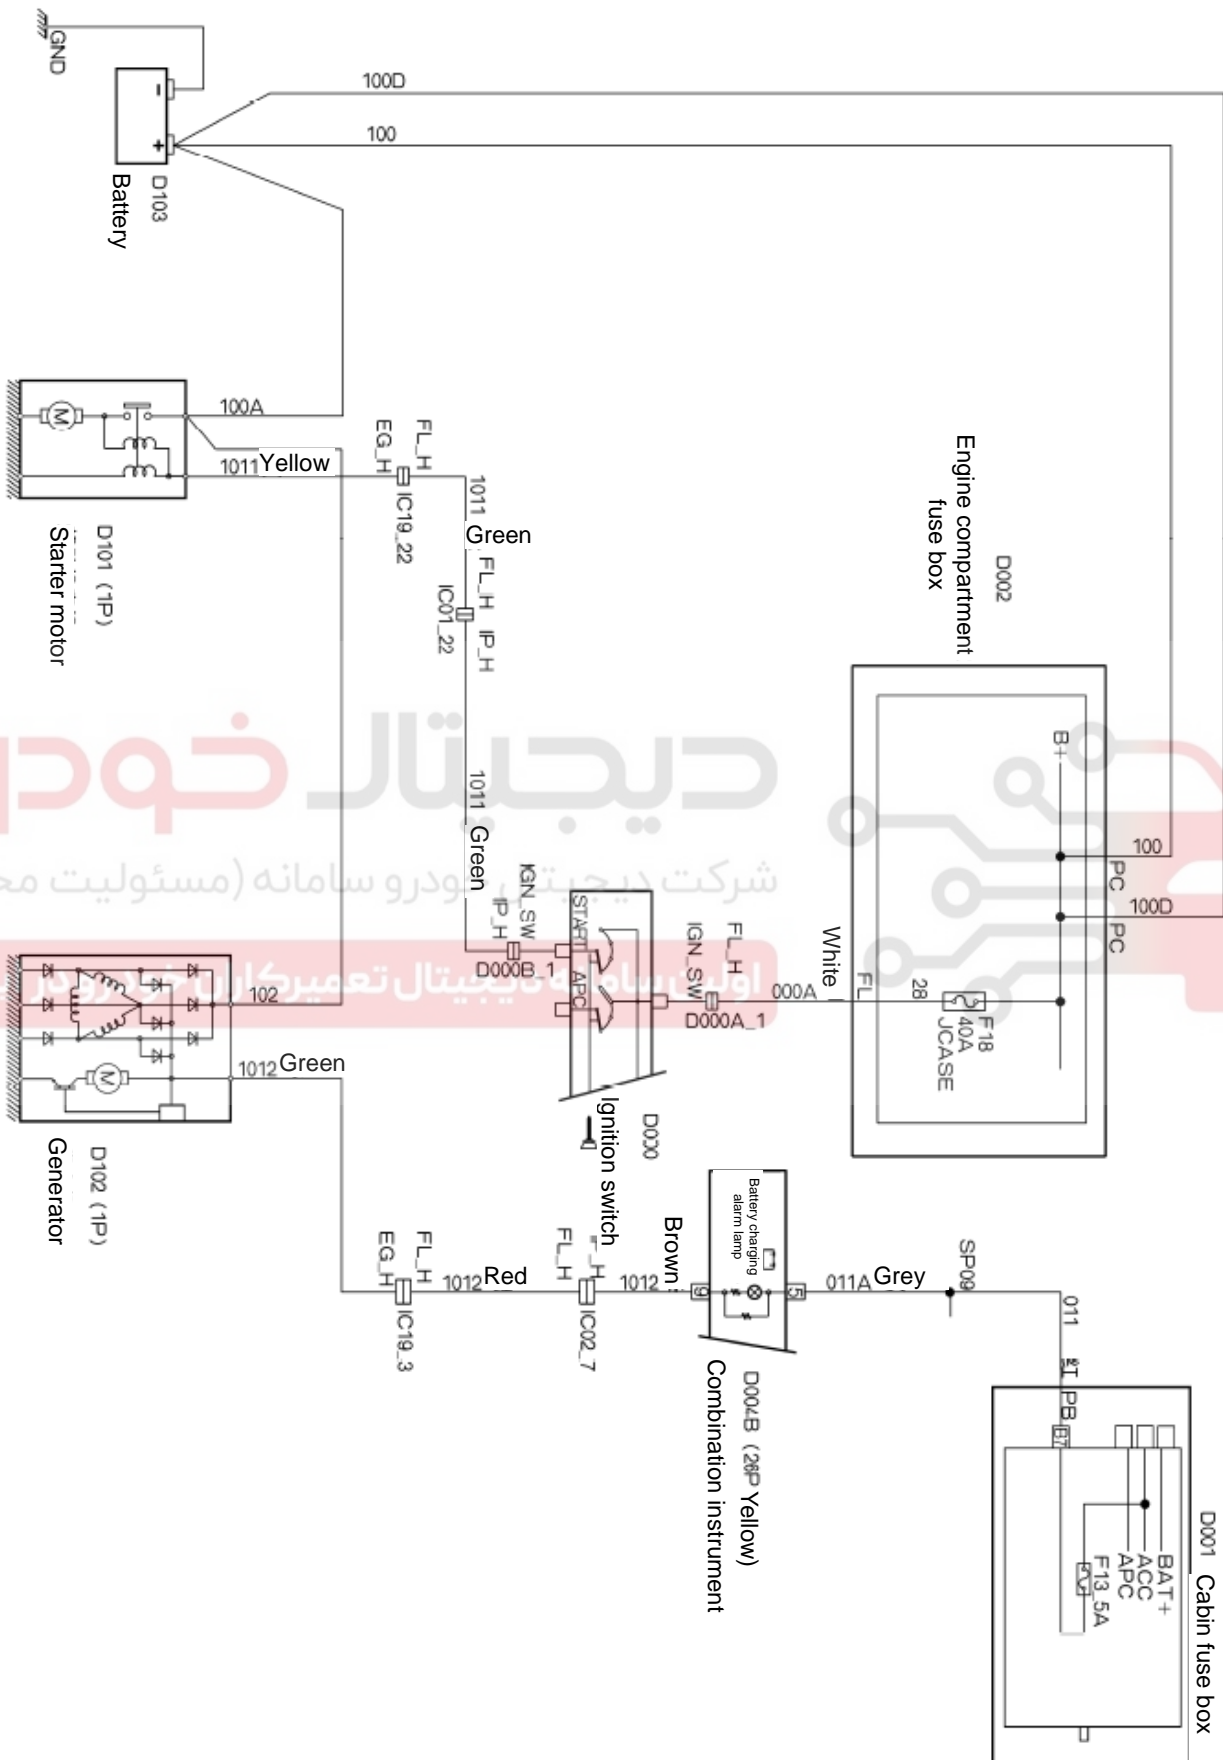

نقشه شماتیک سیستم شارژ و استارت (گیربکس دستی) S30/H30