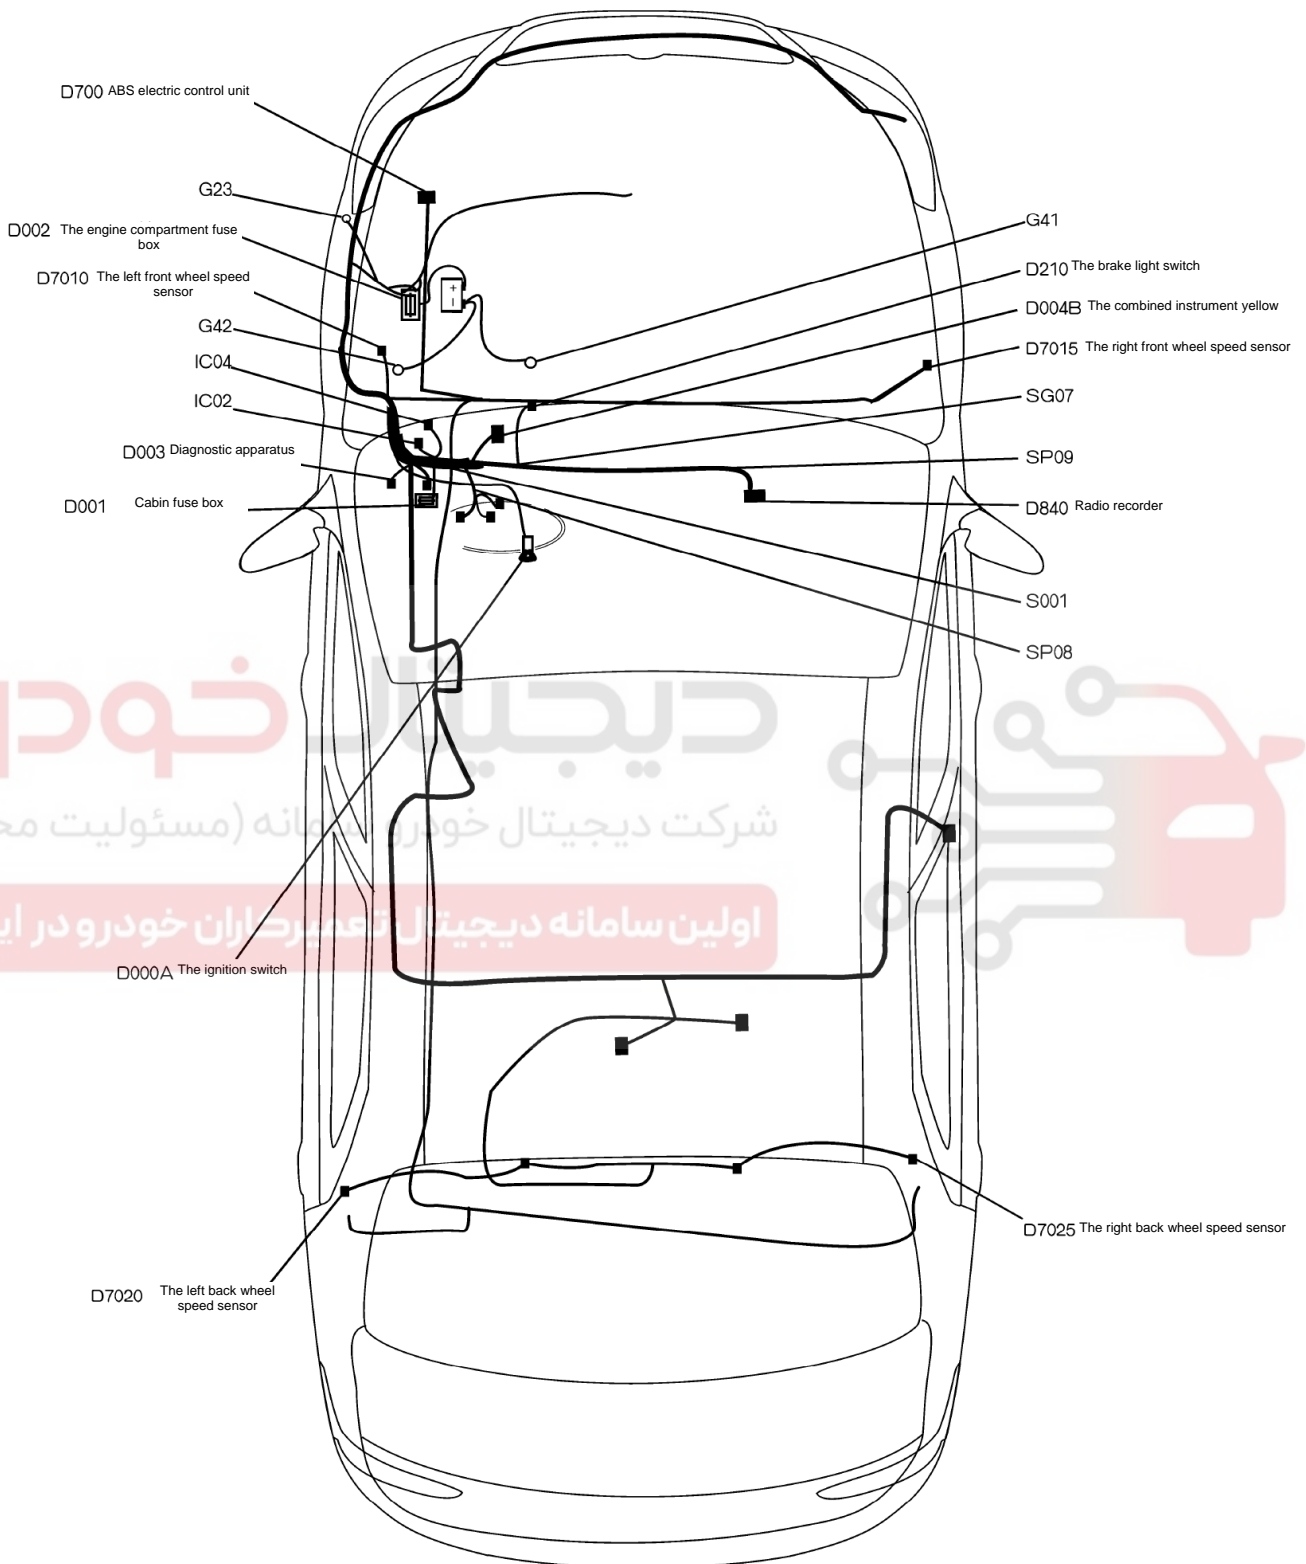

نقشه شماتیک سیستم ایربگ S30/H30

... It is only used for middle level and high level configuration

S30/H30 ABS جانمایی قطعات مربوط به سیستم ترمز

S30/H30 ABS نقشه شماتیک سیستم ترمز

جانمایی قطعات مربوط به سیستم صفحه نمایشگر چند منظوره S30/H30