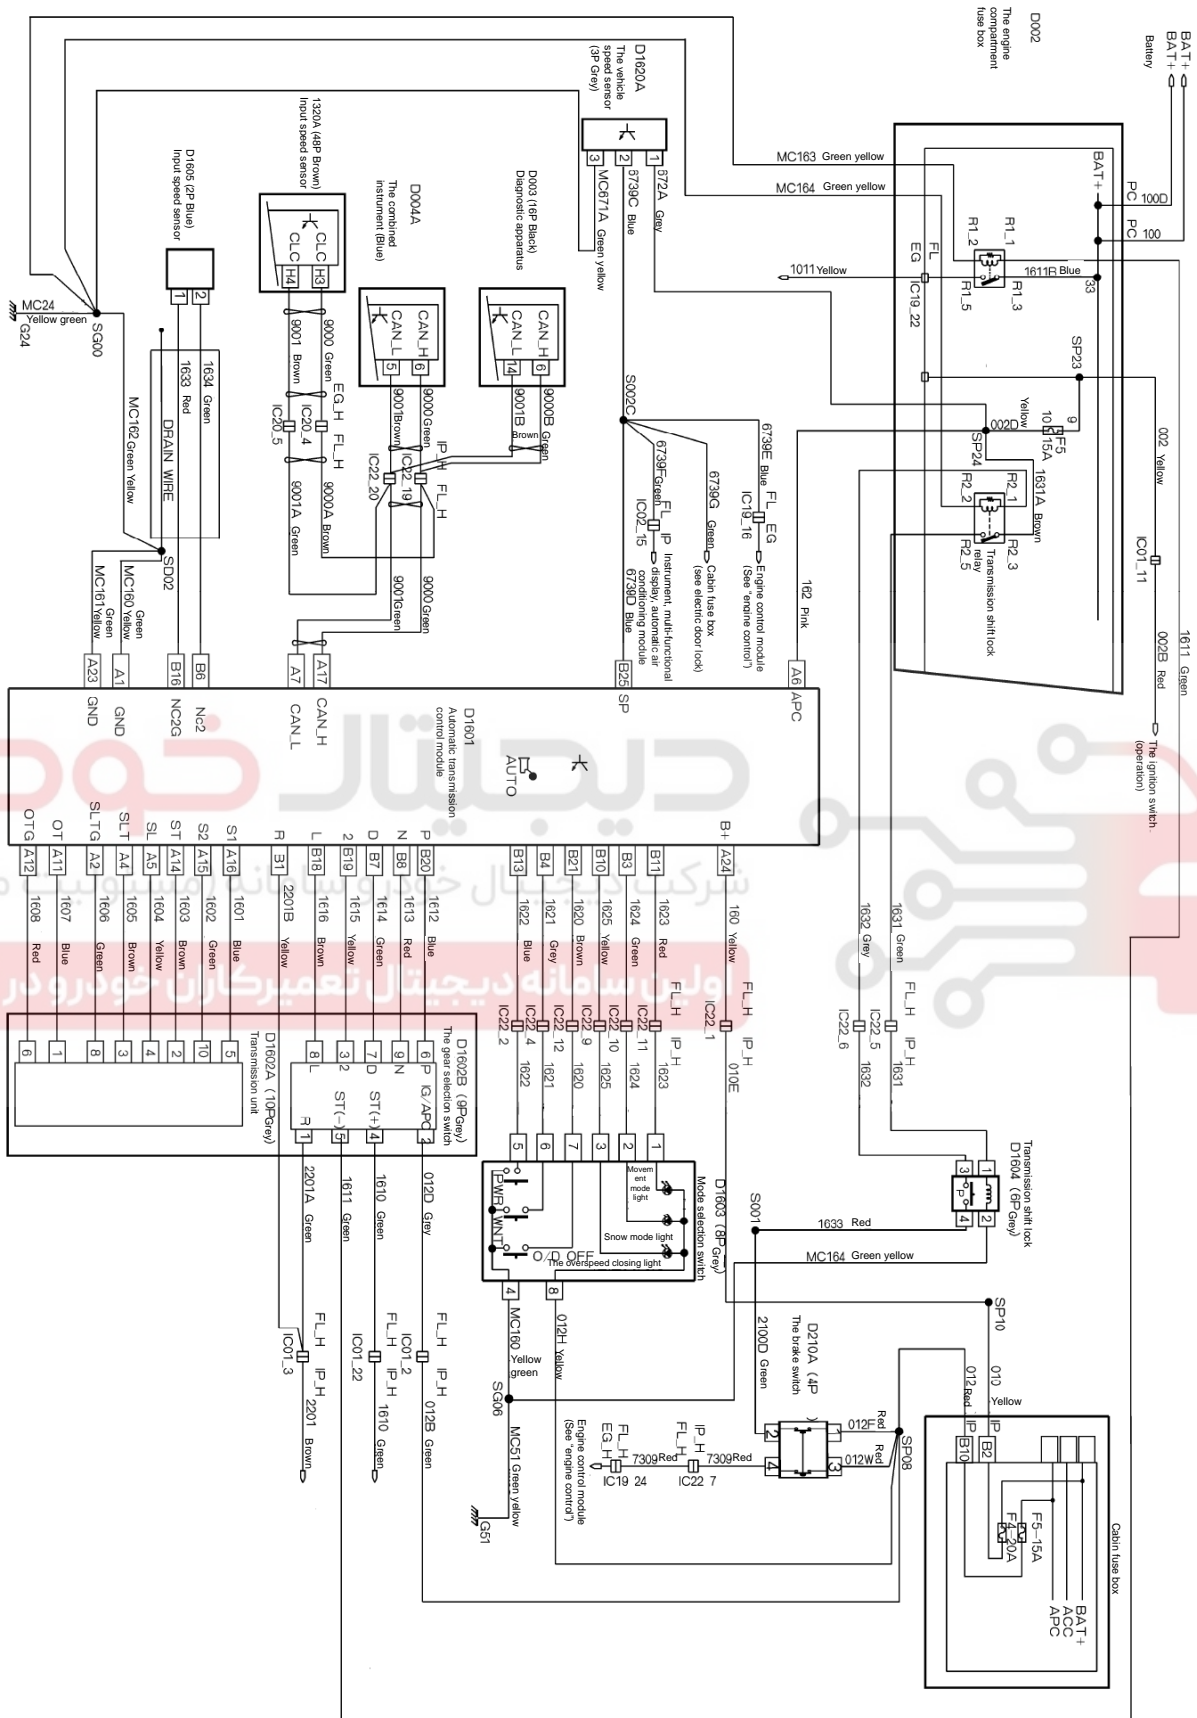

نقشه شماتیک سیستم گیربکس اتوماتیک S30/H30