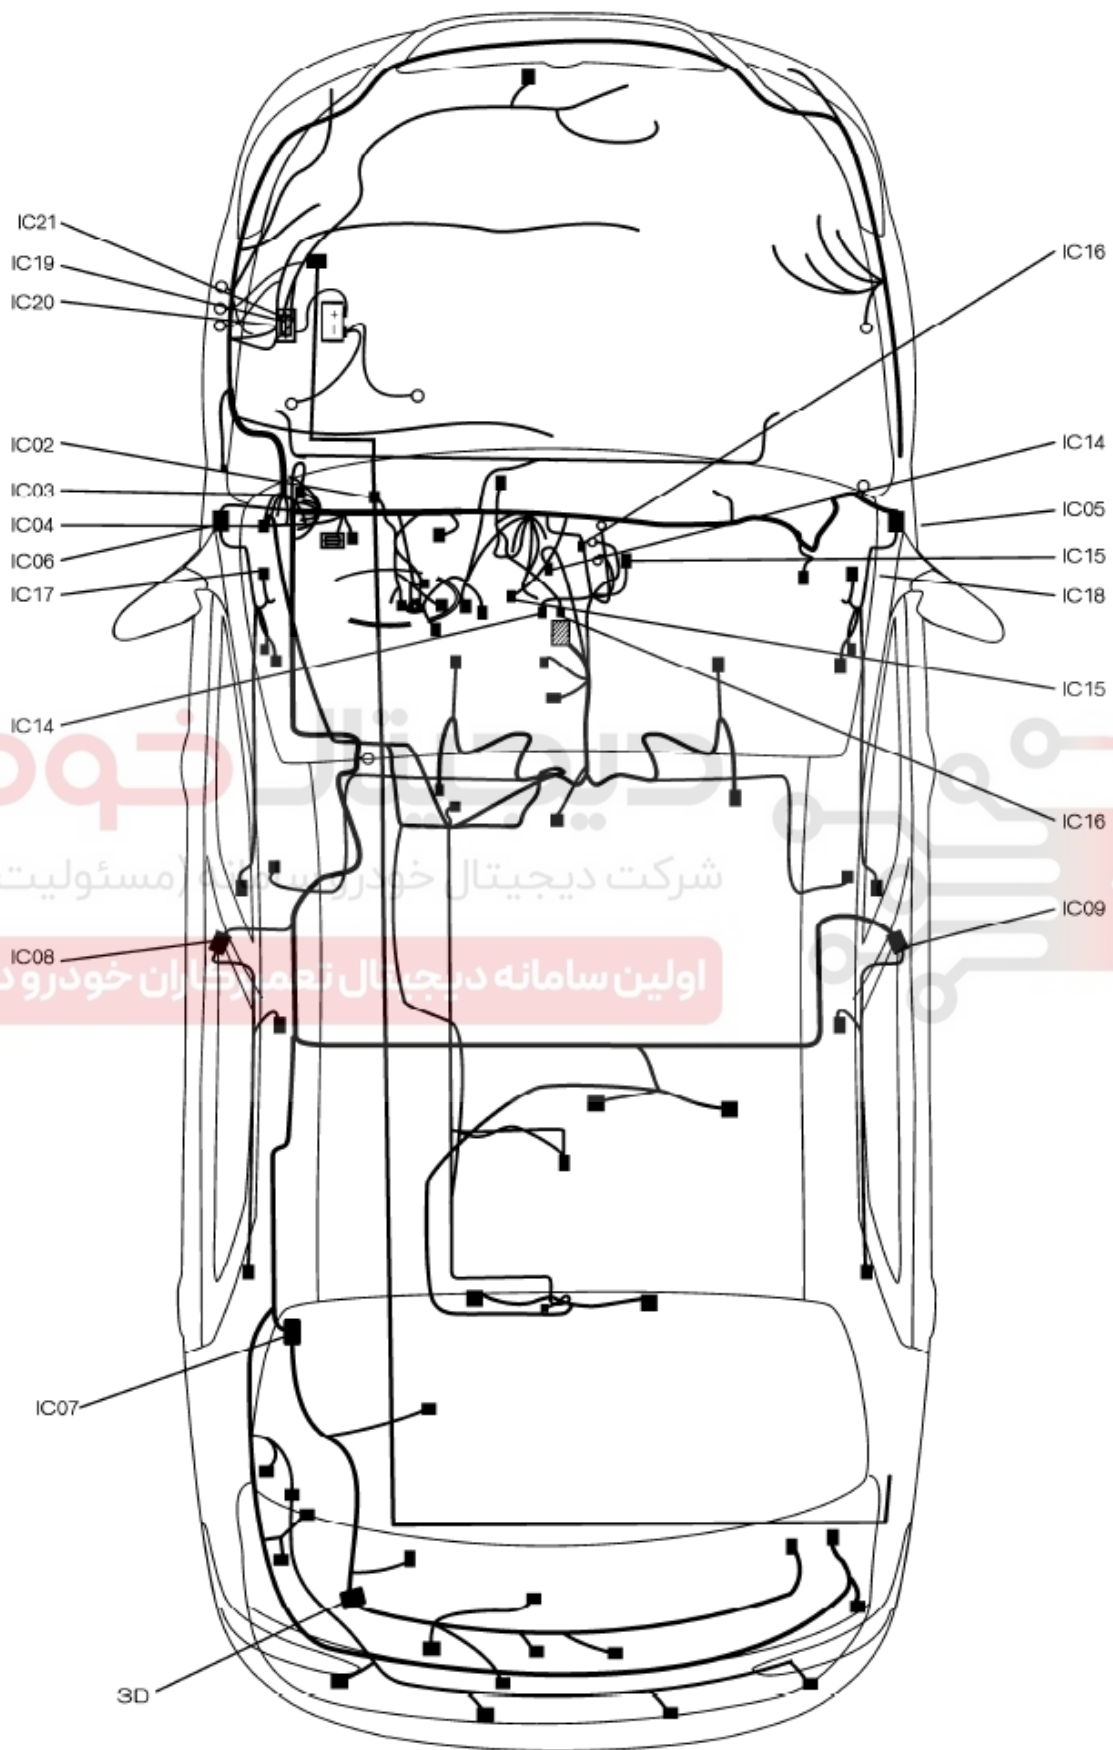

جانمایی اینترکانکتورهای H30

شرکت دیجیتال خودرو (مسئولیت محدود)
اولین سامانه دیجیتال تعمیرکاران خودرو در ایران

لیست اینترکانکتورها

توجه: منظور از کدهای VIN در این لیست ها شش رقم آخر VIN است.

دسته سیم داشبورد S30		
B	گیربکس دستی + کولر اتوماتیک + نمایشگر چند منظوره	VIN<008679
C	گیربکس اتوماتیک + کولر اتوماتیک + نمایشگر چند منظوره	
E	گیربکس دستی + کولر دستی + نمایشگر چند منظوره	
F	گیربکس اتوماتیک + کولر دستی + نمایشگر چند منظوره	
ALL	مشترک بین همه مدلها	

IC01F: دسته سیم داشبورد — دسته سیم جلو ۲۲ پایه قهوه‌ای (S30)

پایه	کد کانکتور	رنگ	اتصال	مدل خودرو	پایه	کد کانکتور	رنگ	اتصال	مدل خودرو
1	2605	زرد	D020A	ALL	12	8077	قهوه‌ای	IC12F	E/F
2	012B	سبز	SP08	ALL	12	8077A	قهوه‌ای	IC13F	B/C
3	2201	قهوه‌ای	IC04F	ALL	13	5011	زرد	D500	ALL
4	2310	قرمز	SP14	ALL	14	7031	زرد	D004B	ALL
5	1330	سبز	D004A	ALL	15	1560	خاکستری	D004A	ALL
5	1330A	سبز	D003	ALL	16	003B	زرد	SP21	ALL
6	1392	قهوه‌ای	D004A	ALL	17	2641	قرمز	D020A	ALL
7	4001	قرمز	D004A	ALL	18	1368	خاکستری	D721	B/C/E/F
8	2315	سبز	SP15	ALL	19	8081	زرد	IC12F	E/F
9	8080	خاکستری	IC12F	E/F	19	8081A	زرد	IC13F	B/C
9	8080A	خاکستری	IC13F	B/C	20	4121	قرمز	D004B	ALL
10	5014	قرمز	D500	ALL	21	8001	قهوه‌ای	IC12F	E/F
11	002B	صورتی	SP20	ALL	21	8001A	قهوه‌ای	IC13F	B/C
					22	1011	سبز	D000B	B/E
					22	1610	سبز	D000B	C/F