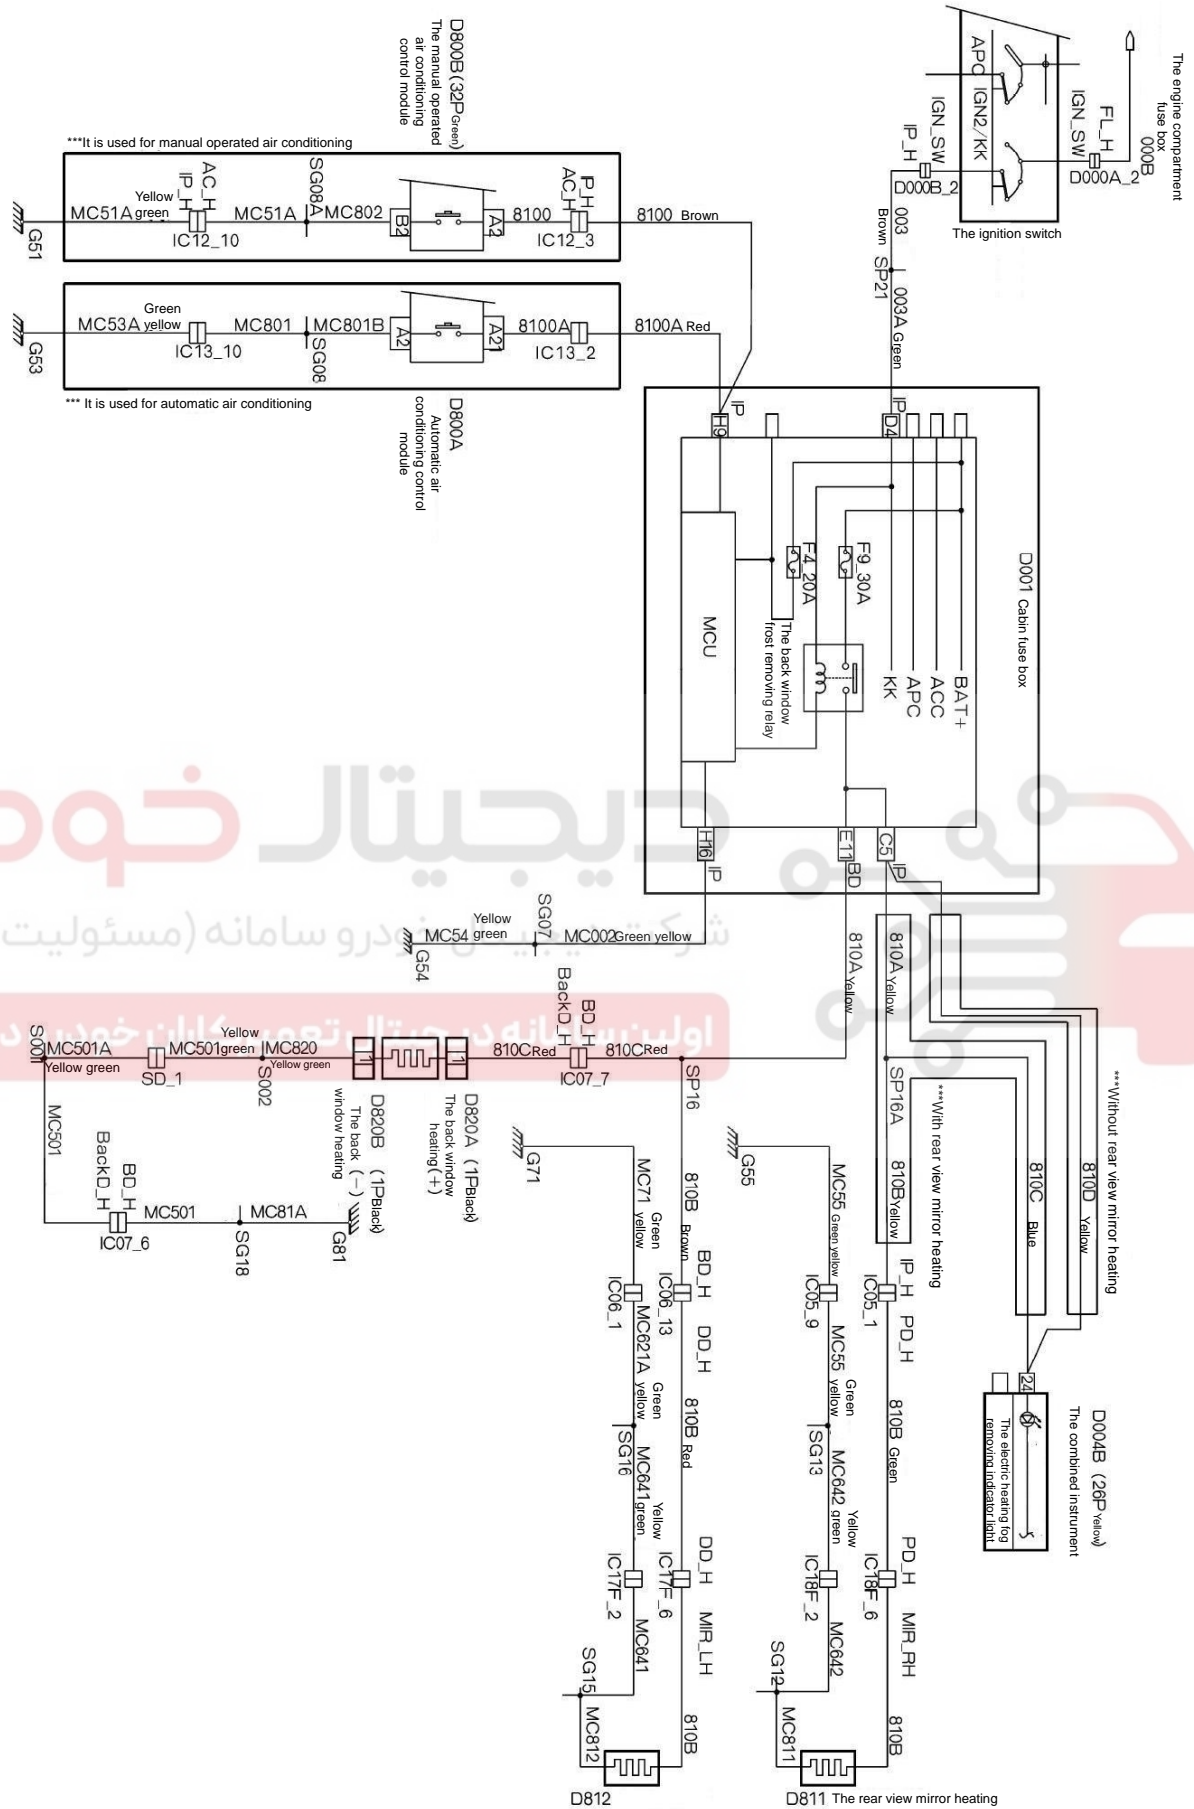

جانمایی قطعات مربوط به سیستم آینه‌های برقی S30/H30

دیجیتال خودرو
شرکت دیجیتال خودرو (مسئولیت محدود)
اولین سامانه دیجیتال تعمیرکاران خودرو در ایران

نقشه شماتیک سیستم آینه های برقی (خودروهایی که شش رقم آخر VIN آنها بیشتر از ۰۰۵۸۳۴ باشد)