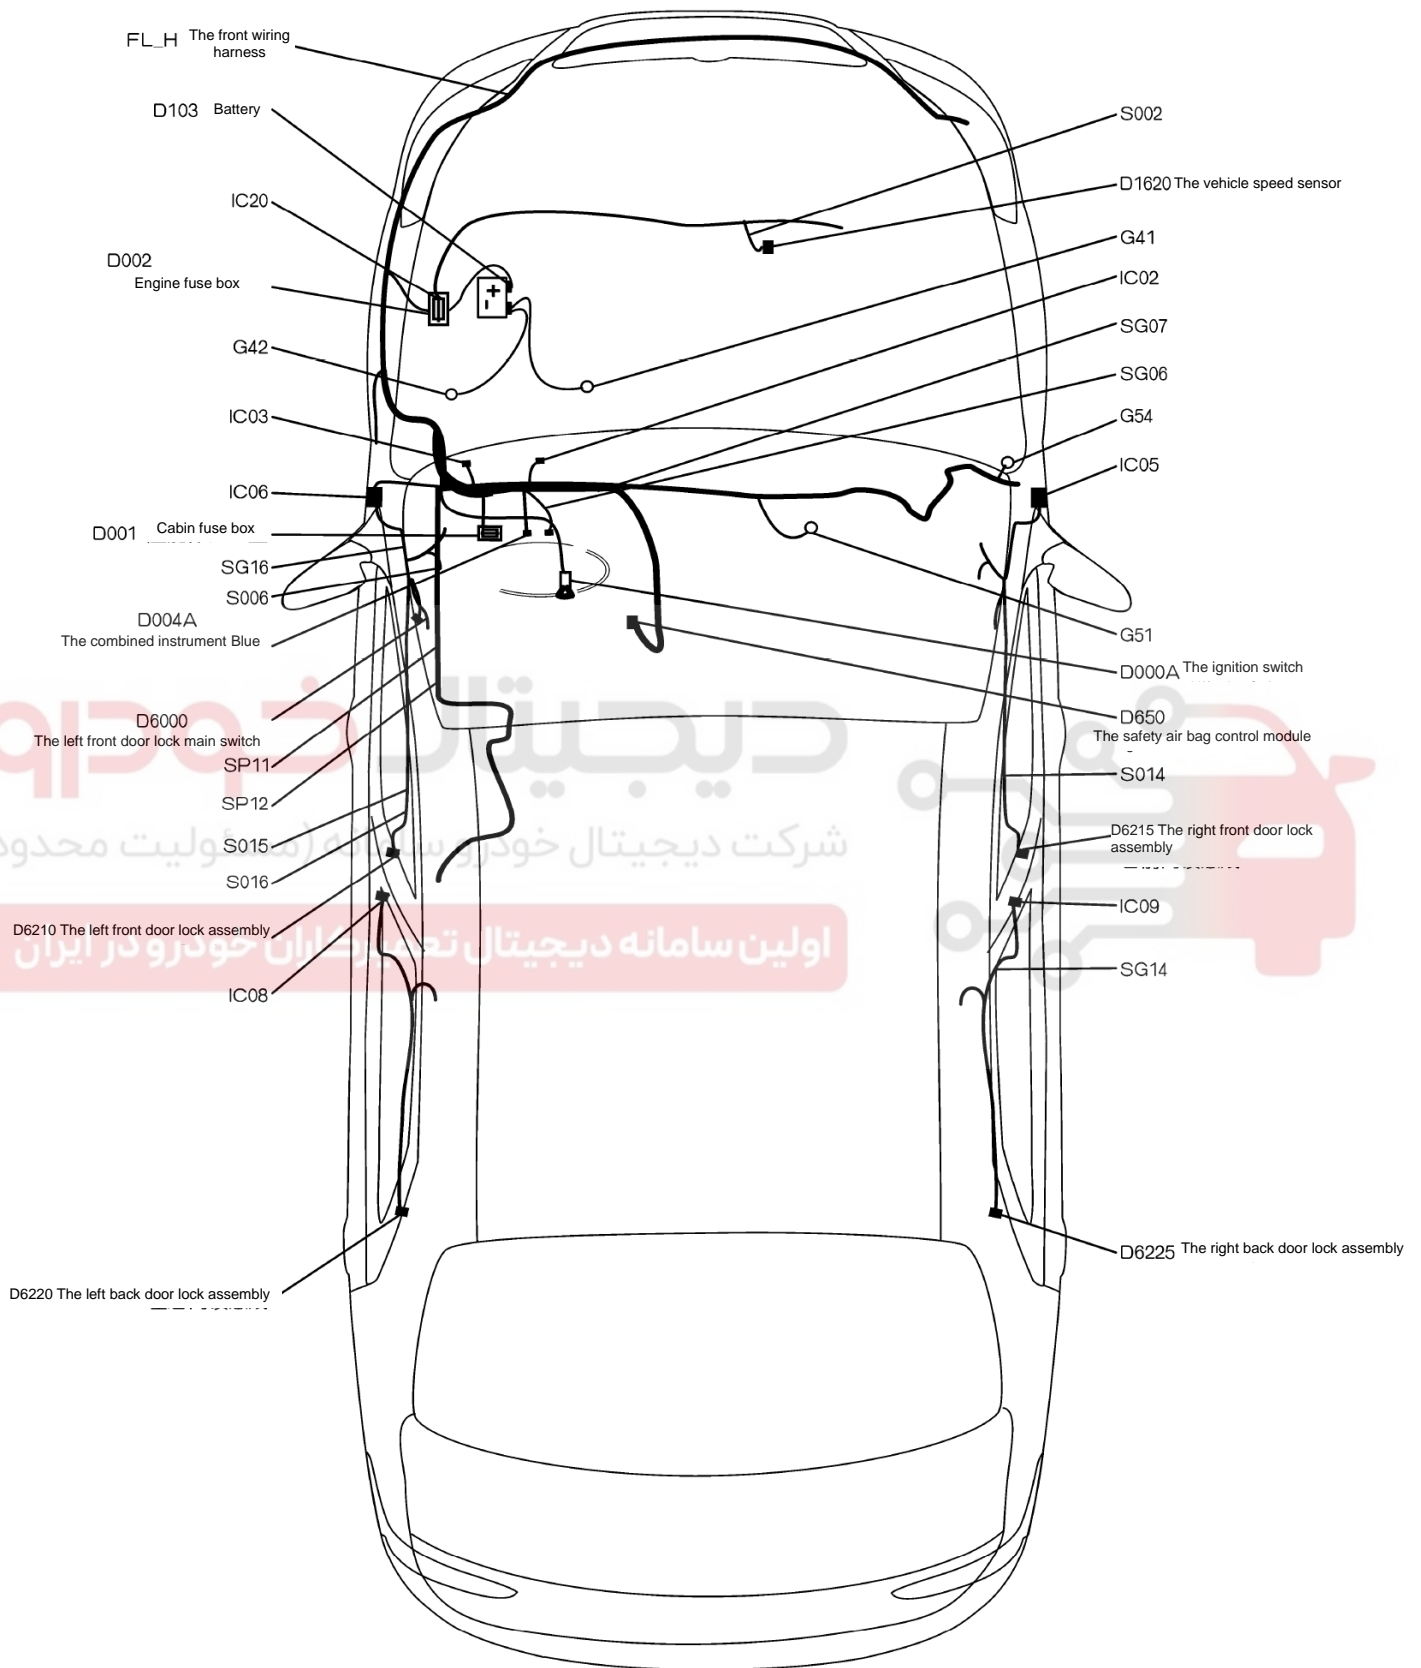

S30/H30 جانمایی قطعات مربوط به سیستم قفل مرکزی