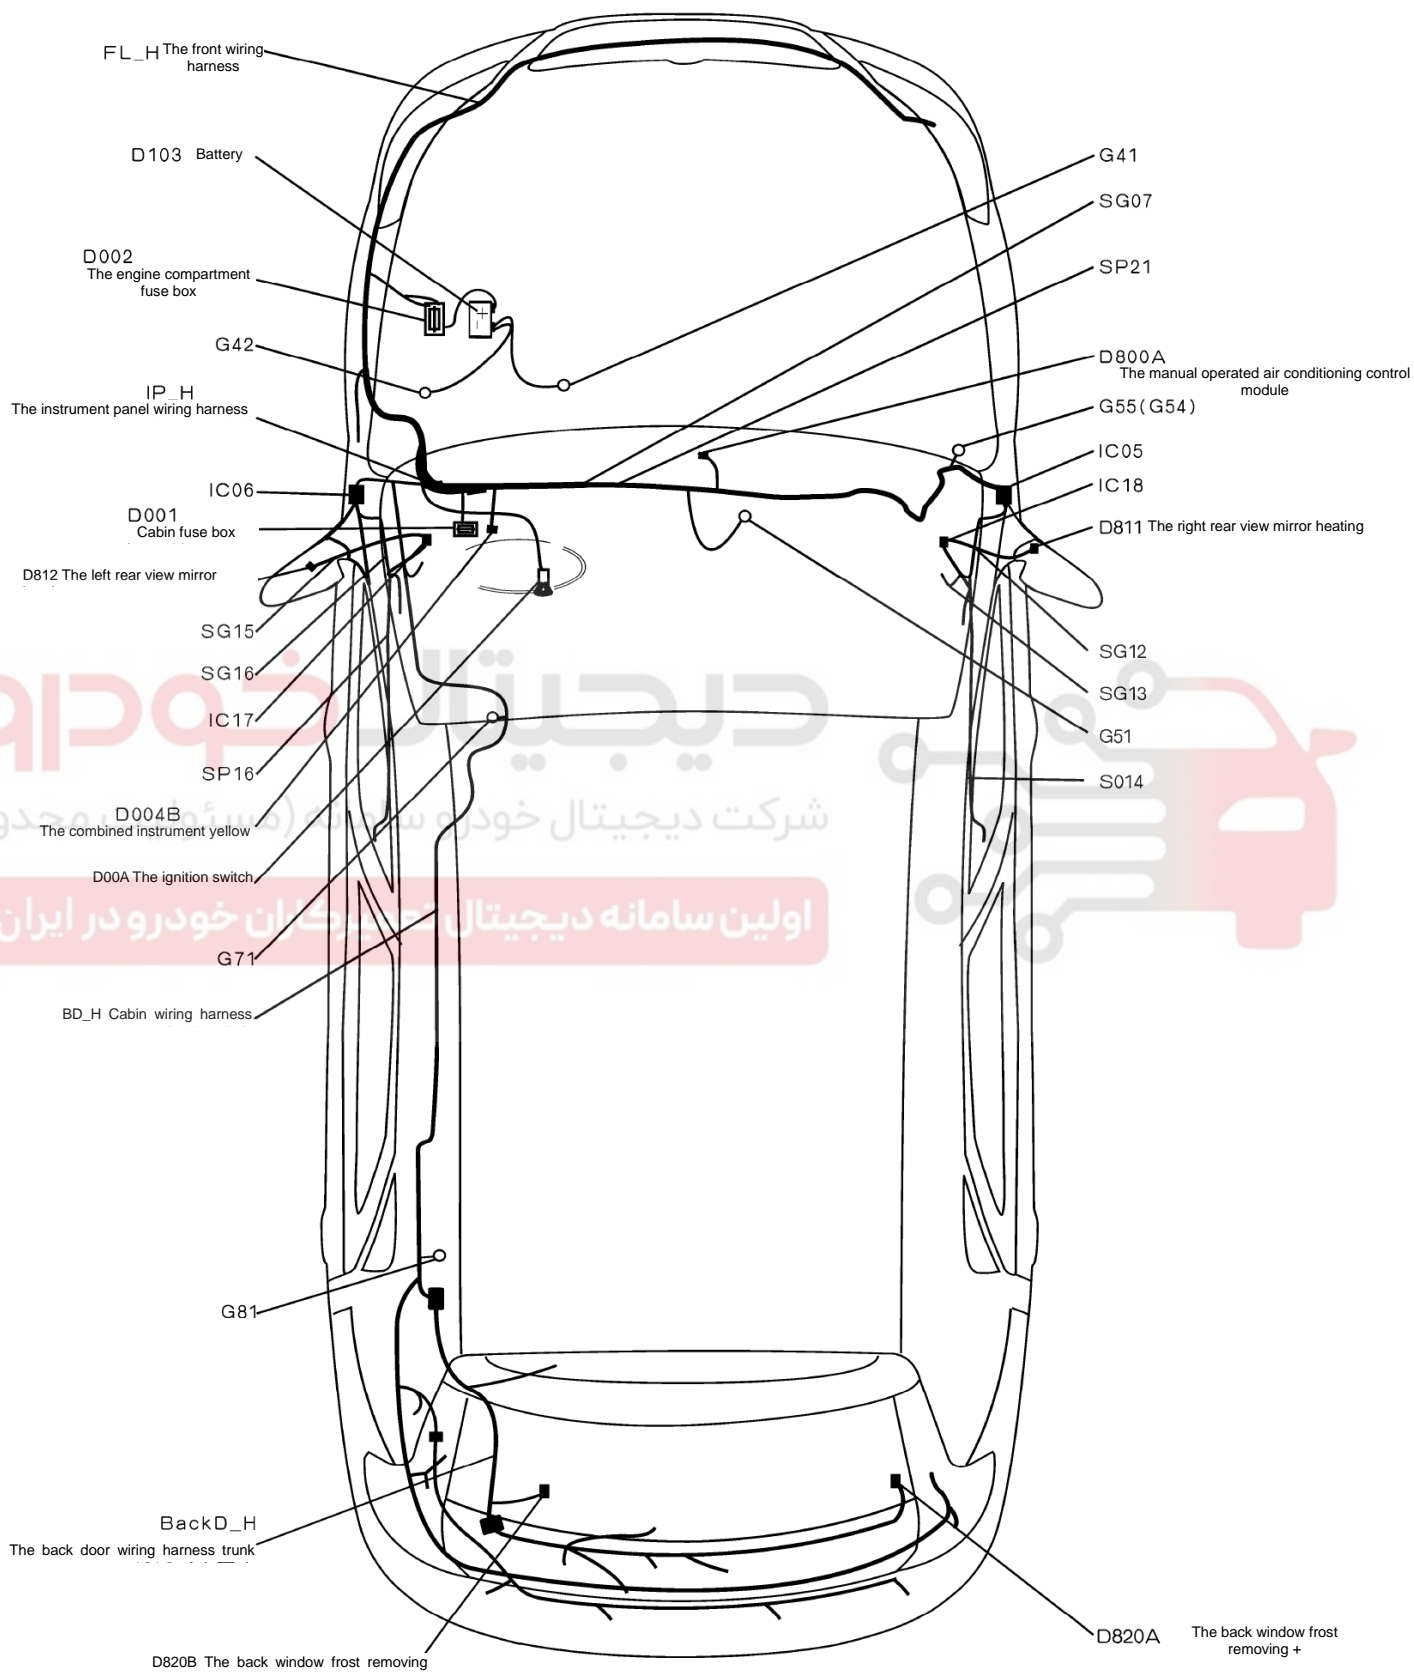

H30 جانمایی قطعات مربوط به سیستم گرمکن شیشه عقب و آینه‌های جانبی