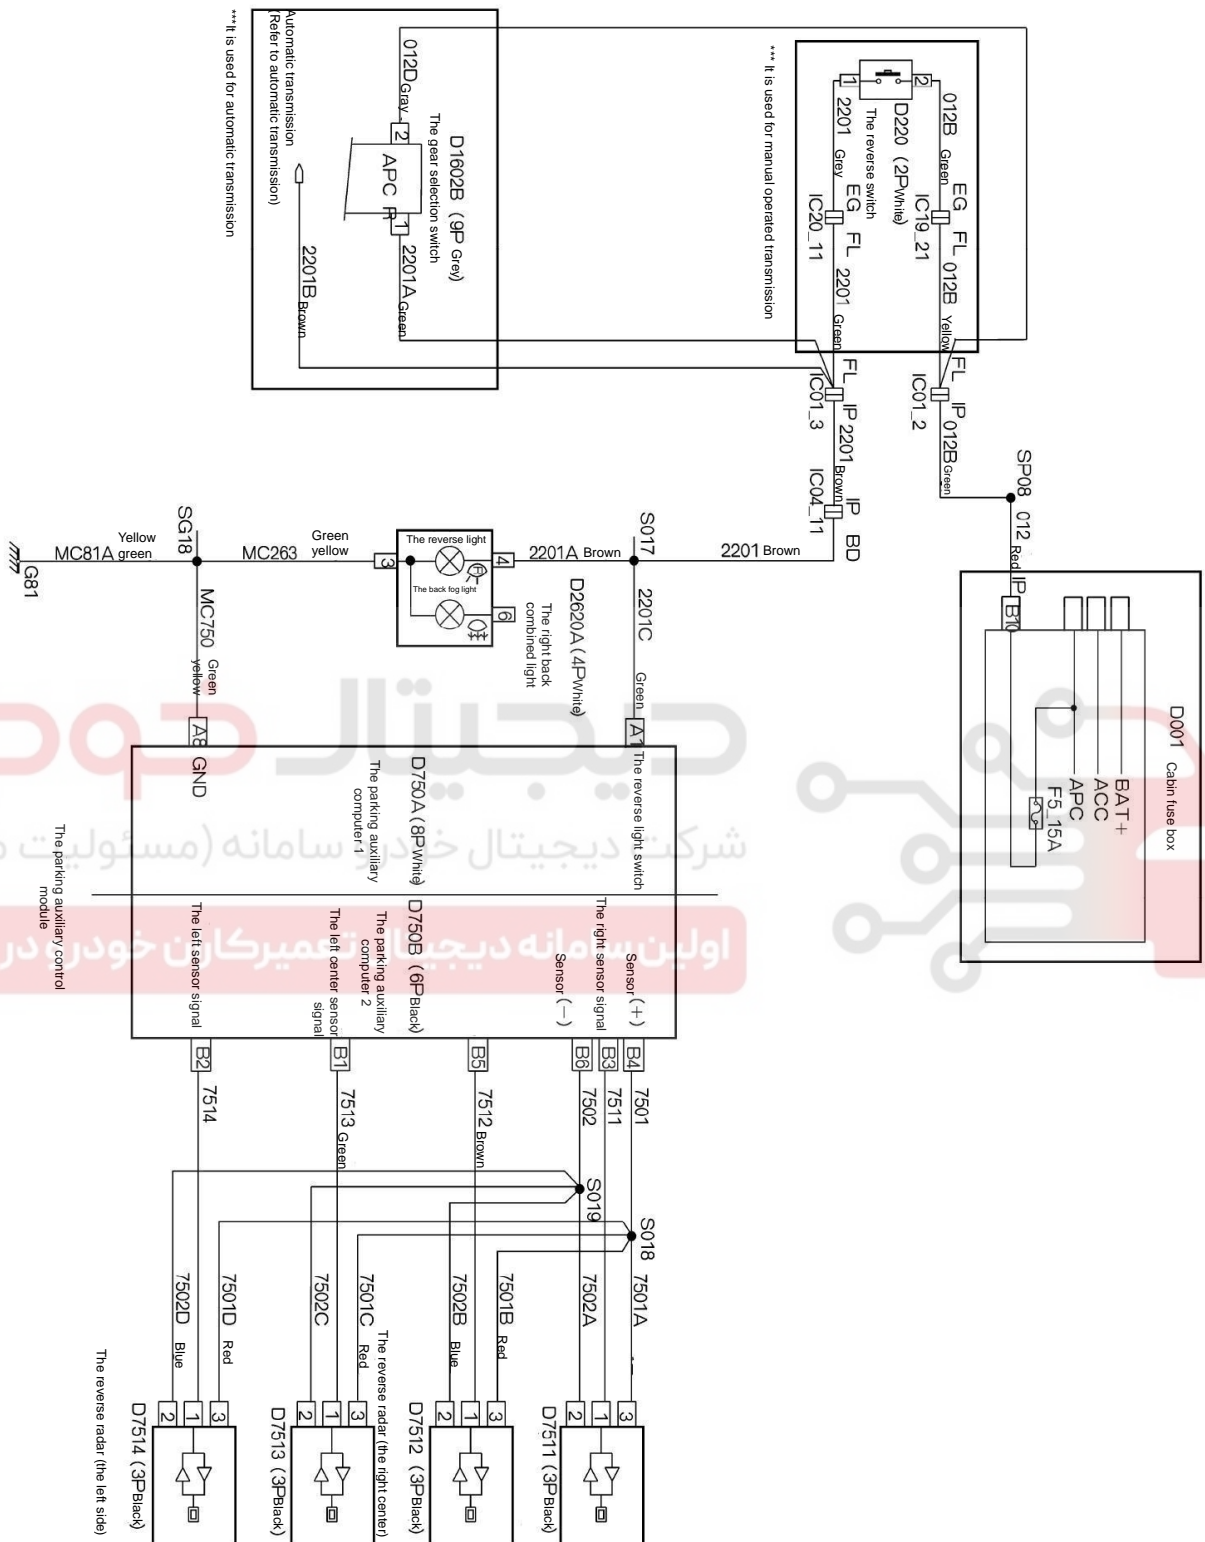

نقشه شماتیک سیستم سنسورهای پارک (دنده عقب) H30