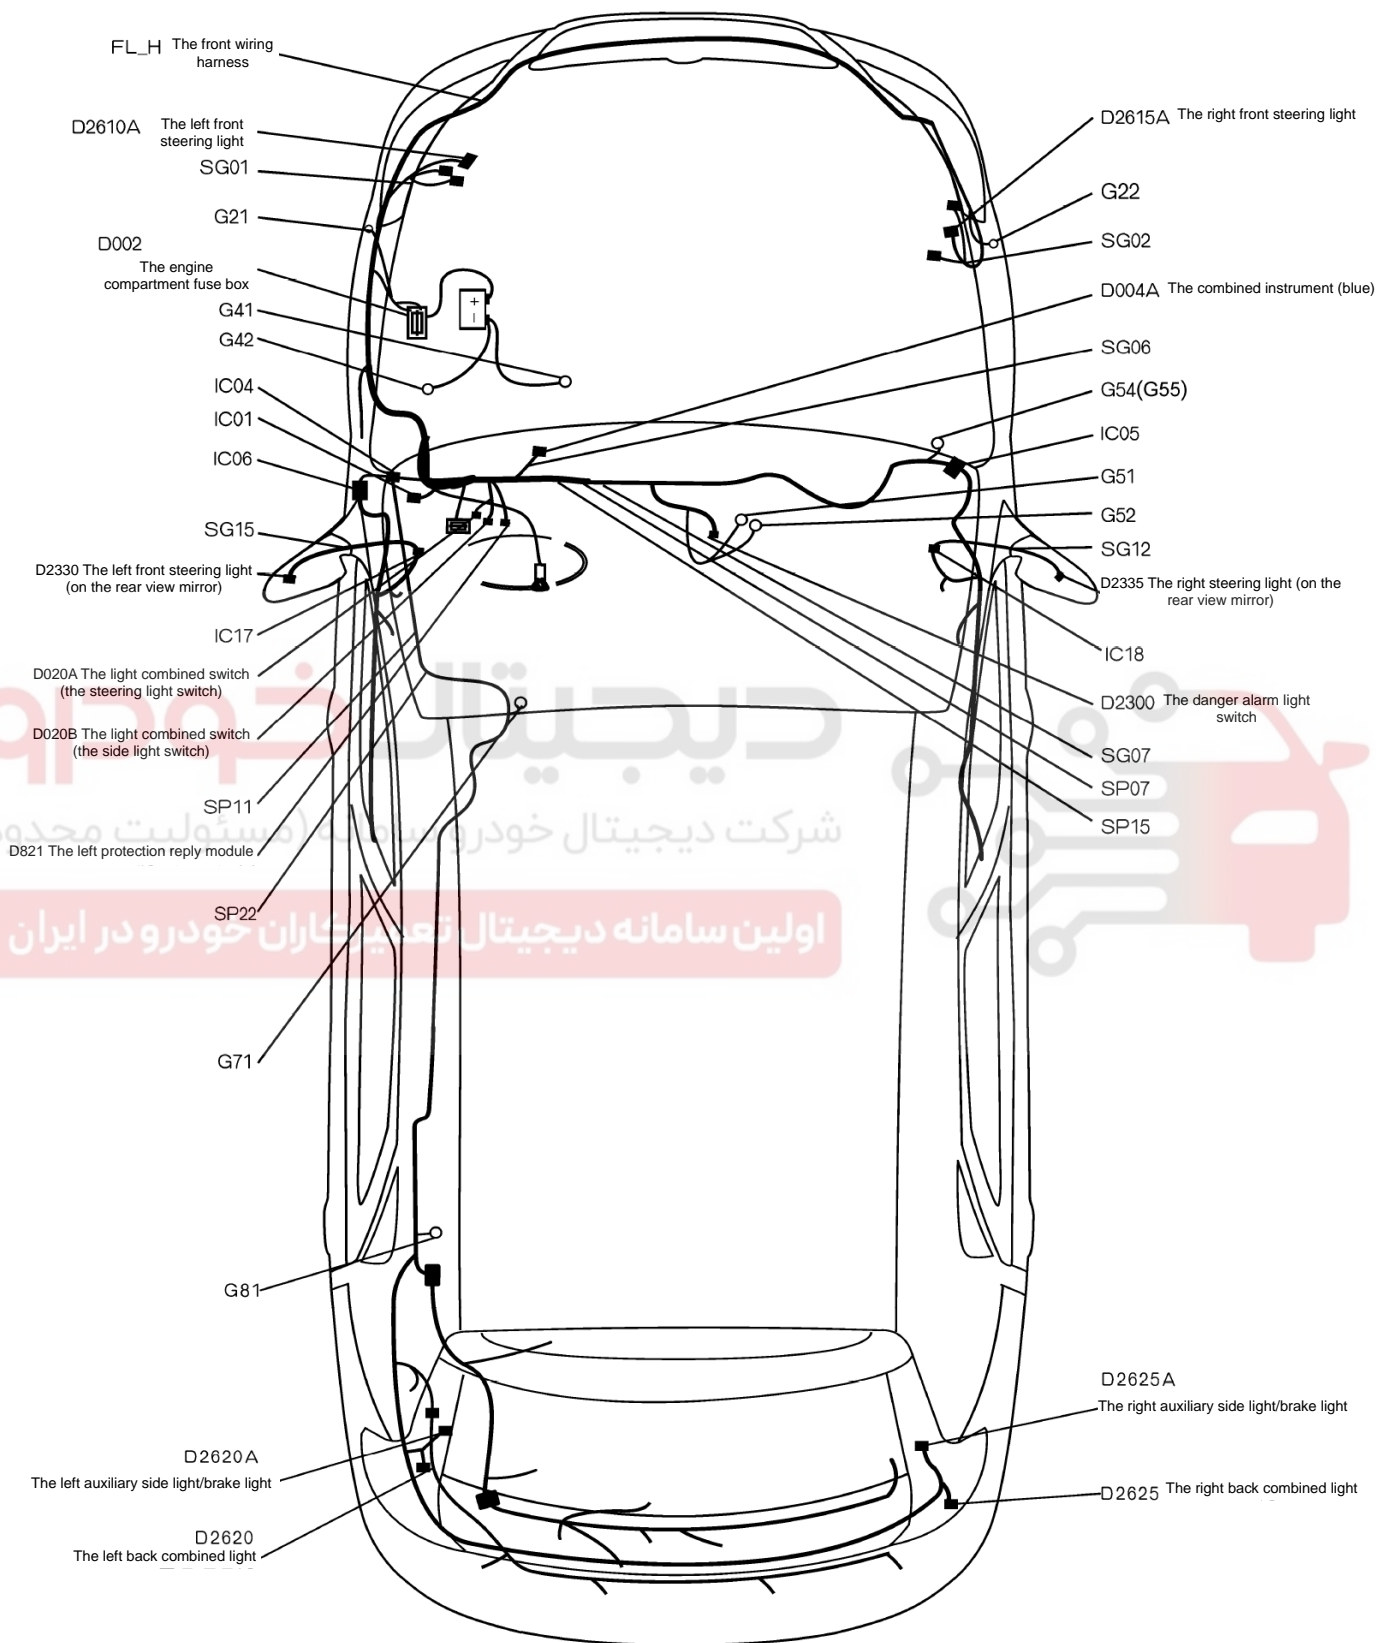

H30 جانمایی قطعات مربوط به سیستم راهنما و فلاشر