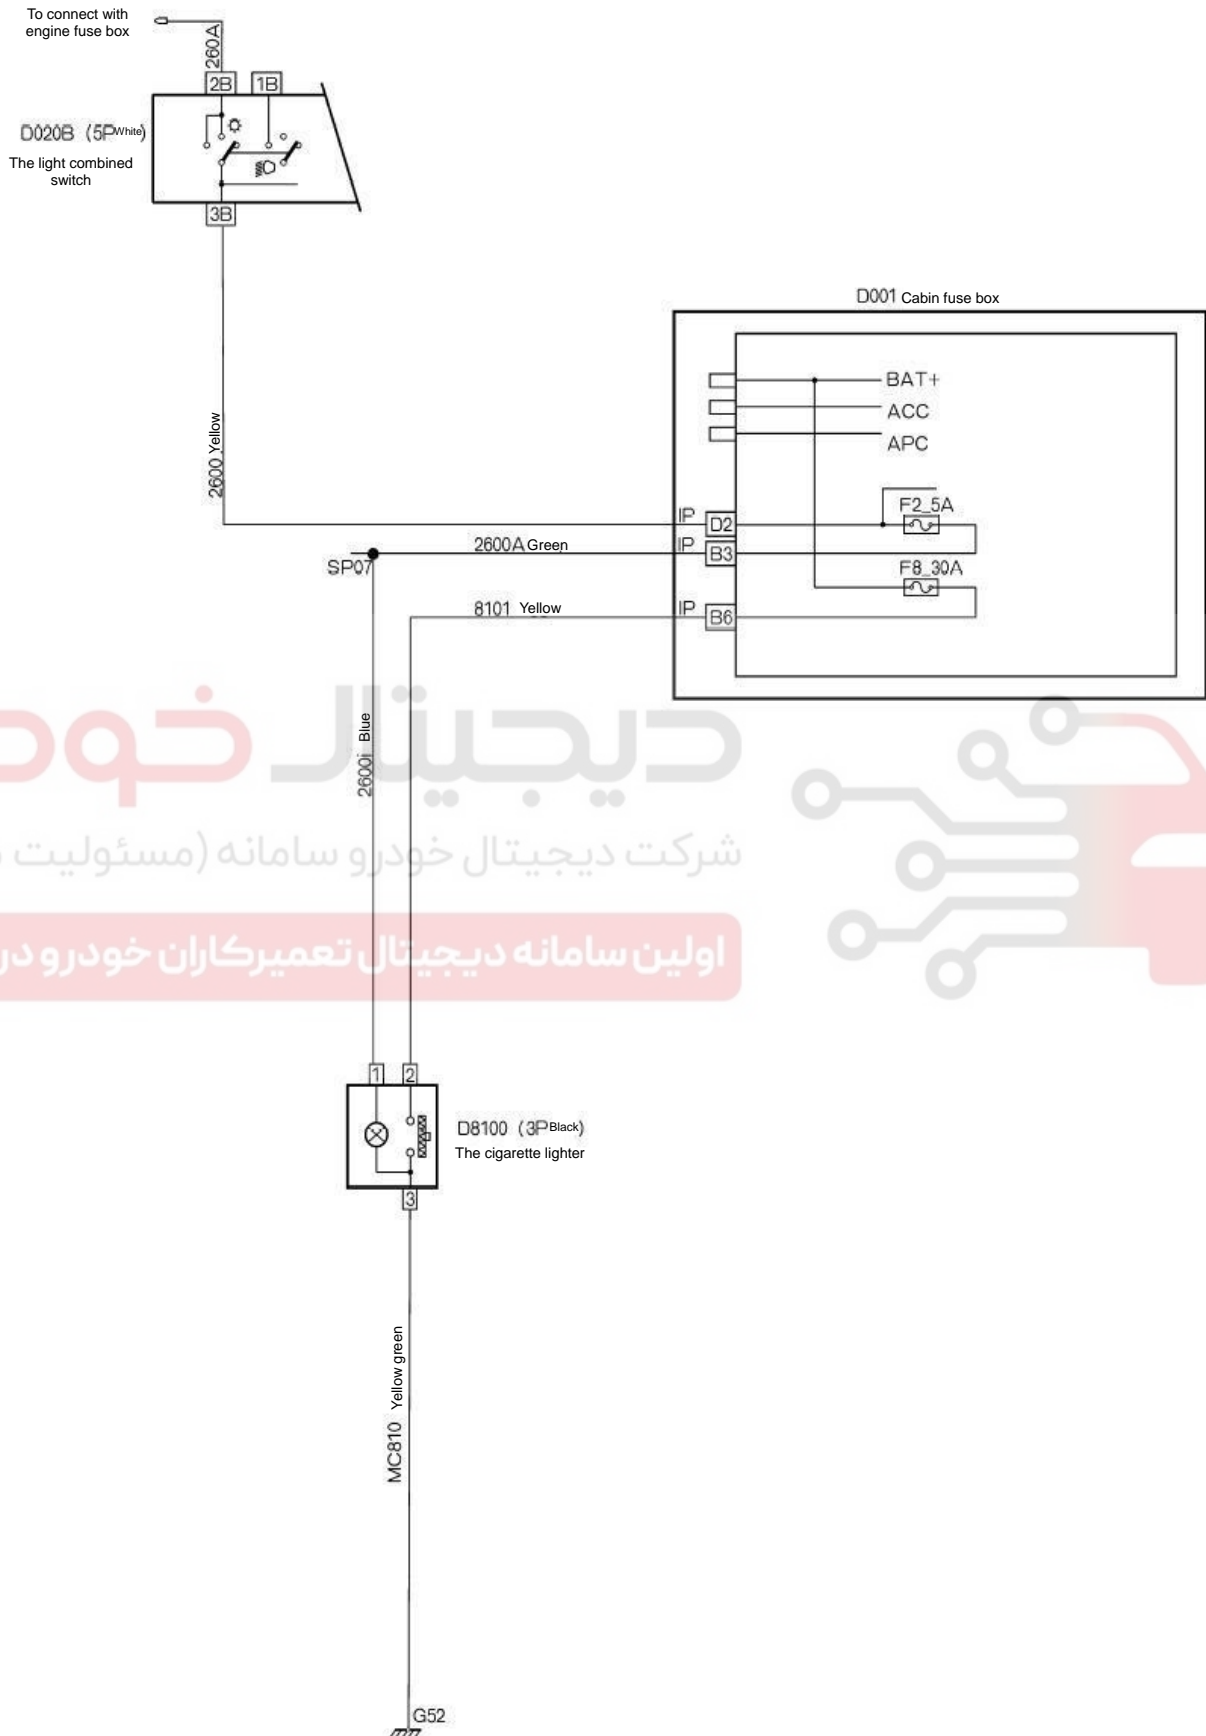

نقشه شماتیک سیستم فندک S30/H30

دیجیتال خودرو
شرکت دیجیتال خودرو سامانه (مسئولیت محدود)
اولین سامانه دیجیتال تعمیرکاران خودرو در ایران