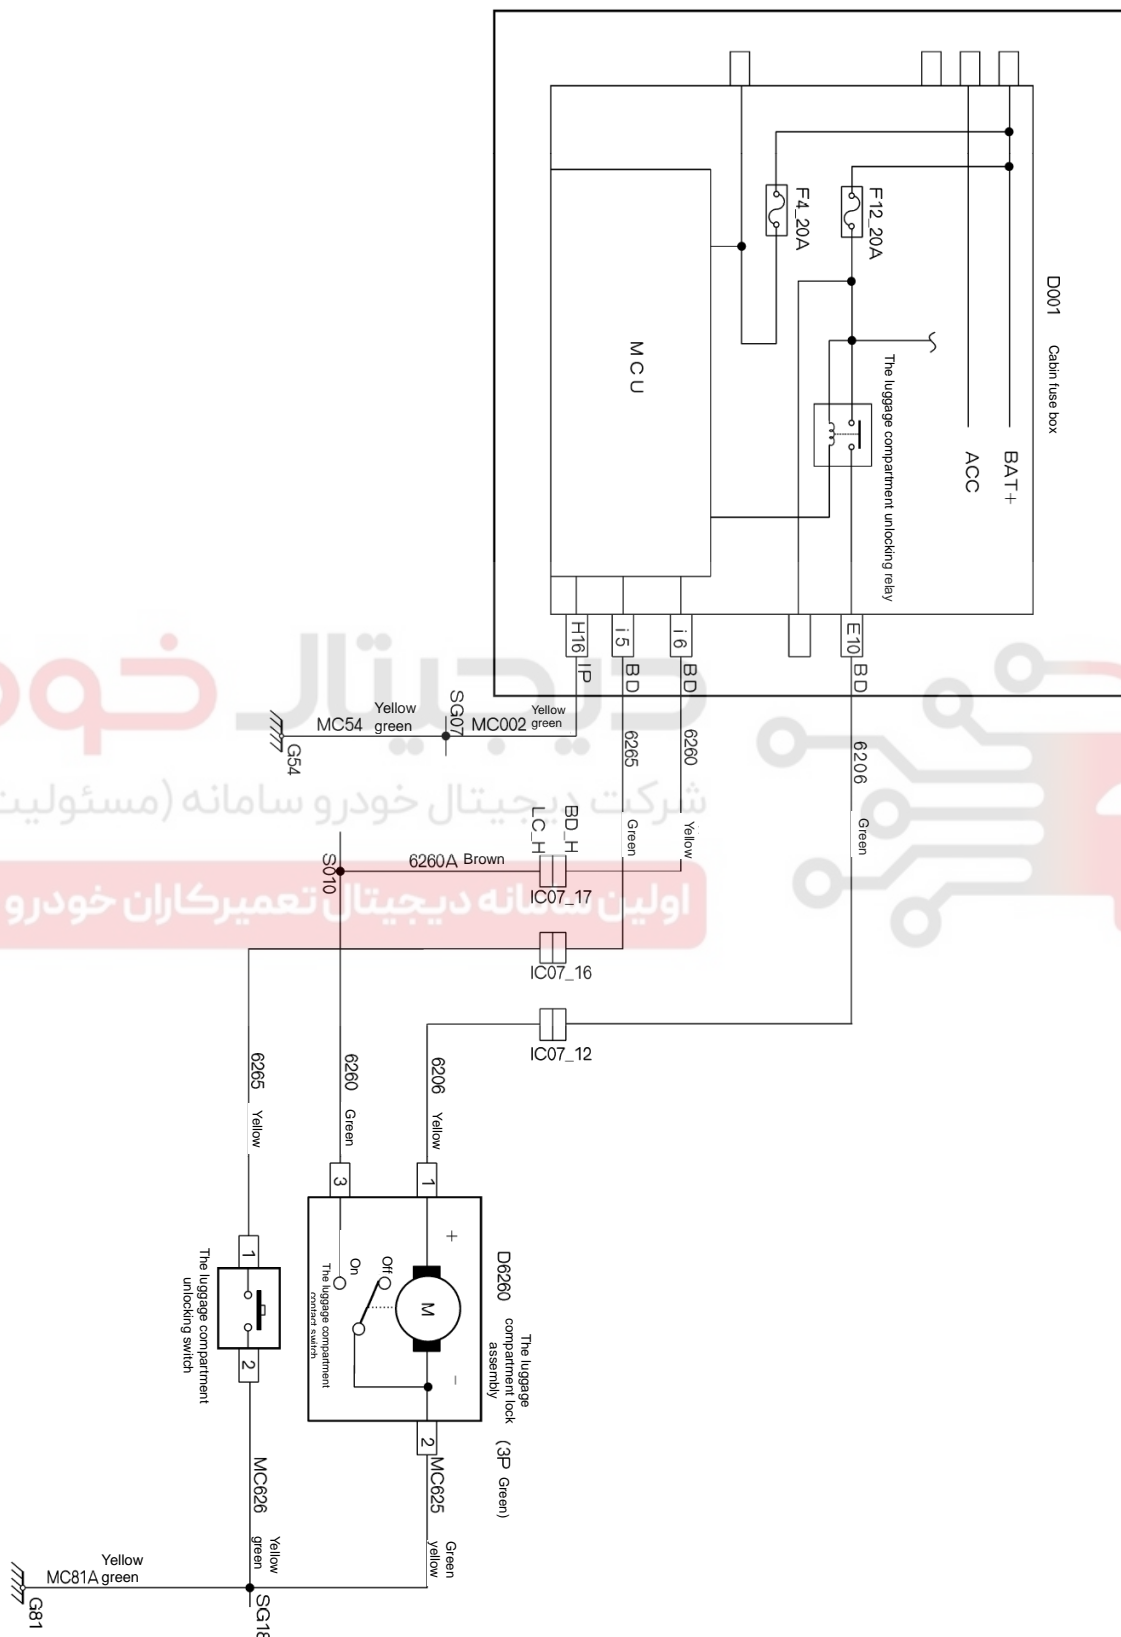

نقشه شماتیک سیستم قفل صندوق عقب S30