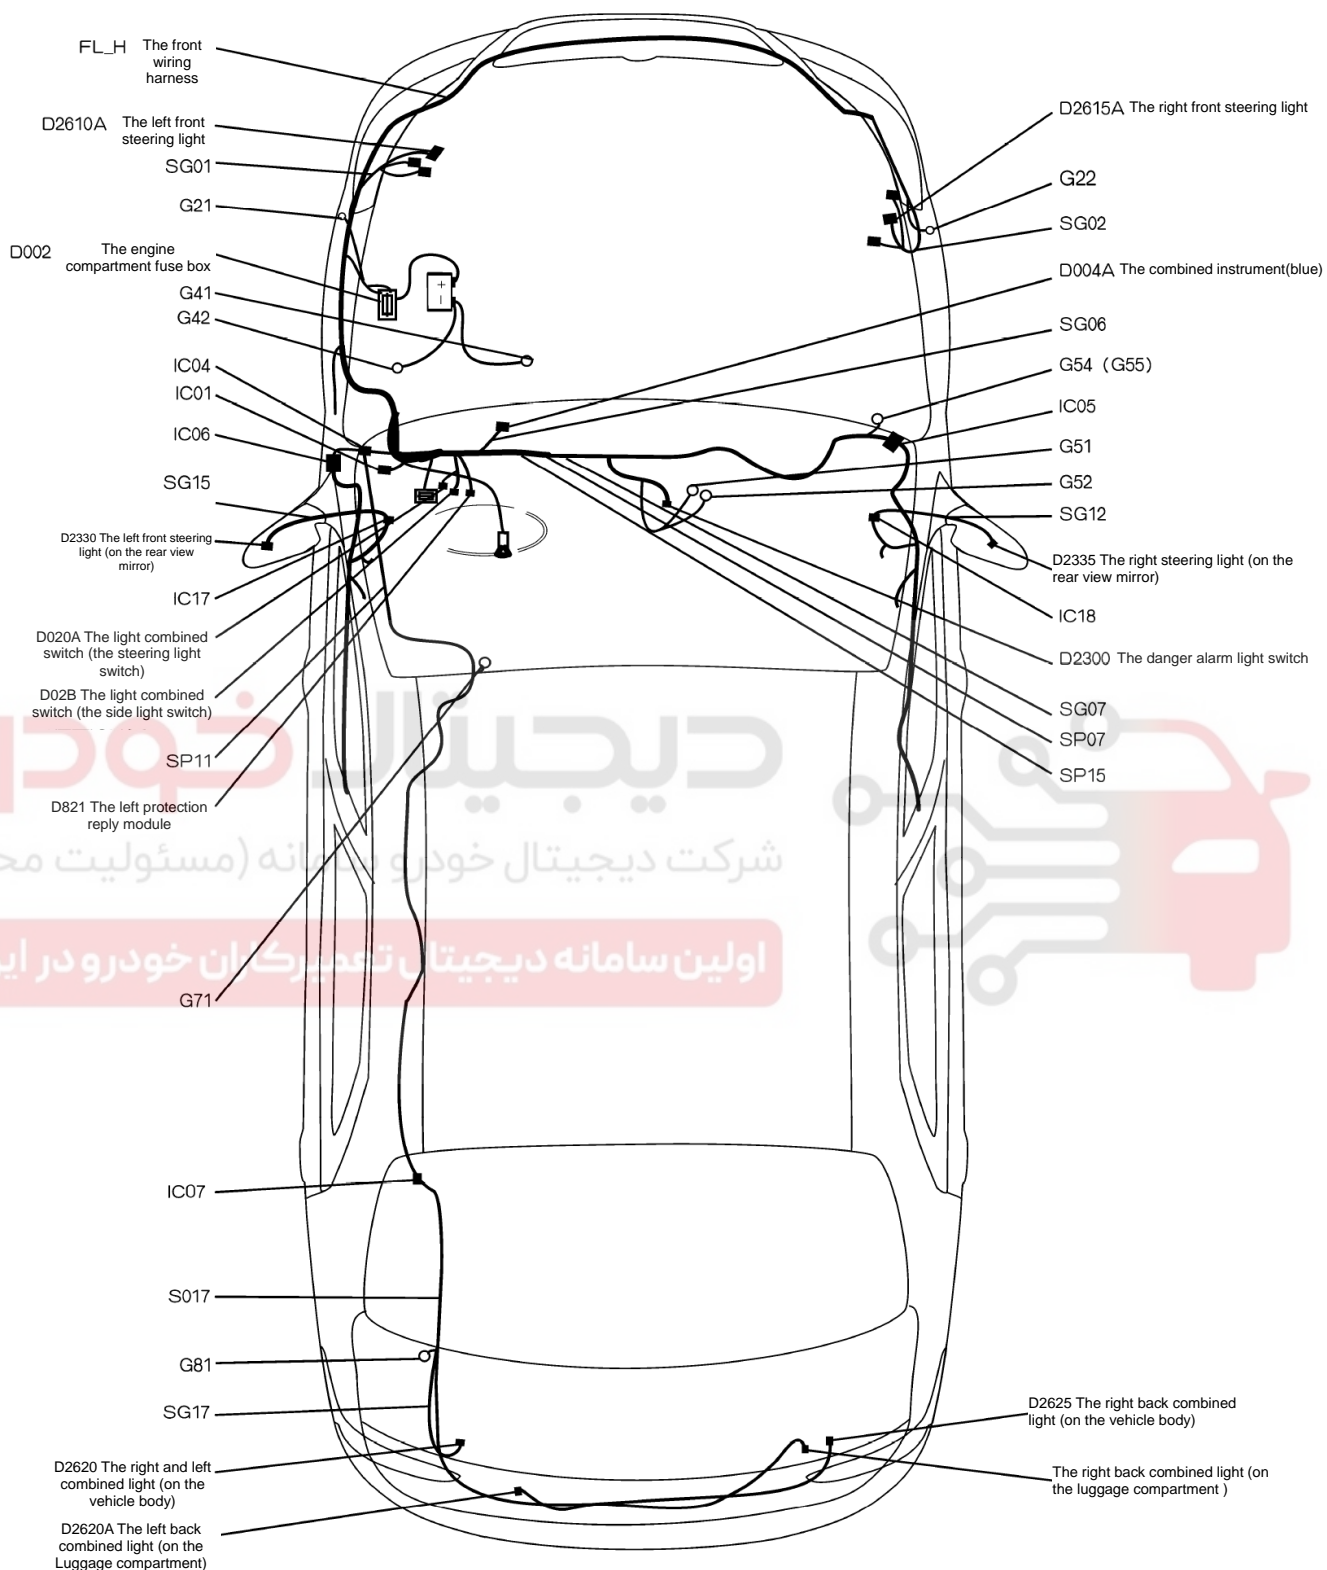

نقشه های الکتریکی

نقشه شماتیک سیستم روشنایی خارجی S30

نقشه شماتیک سیستم روشنایی خارجی H30

دیجیتال خودرو

شرکت دیجیتال خودرو سامانه (مسئولیت محدود)

اولین سامانه دیجیتال تعمیرکاران خودرو در ایران

S30 جانمایی قطعات مربوط به سیستم راهنما و فلاشر