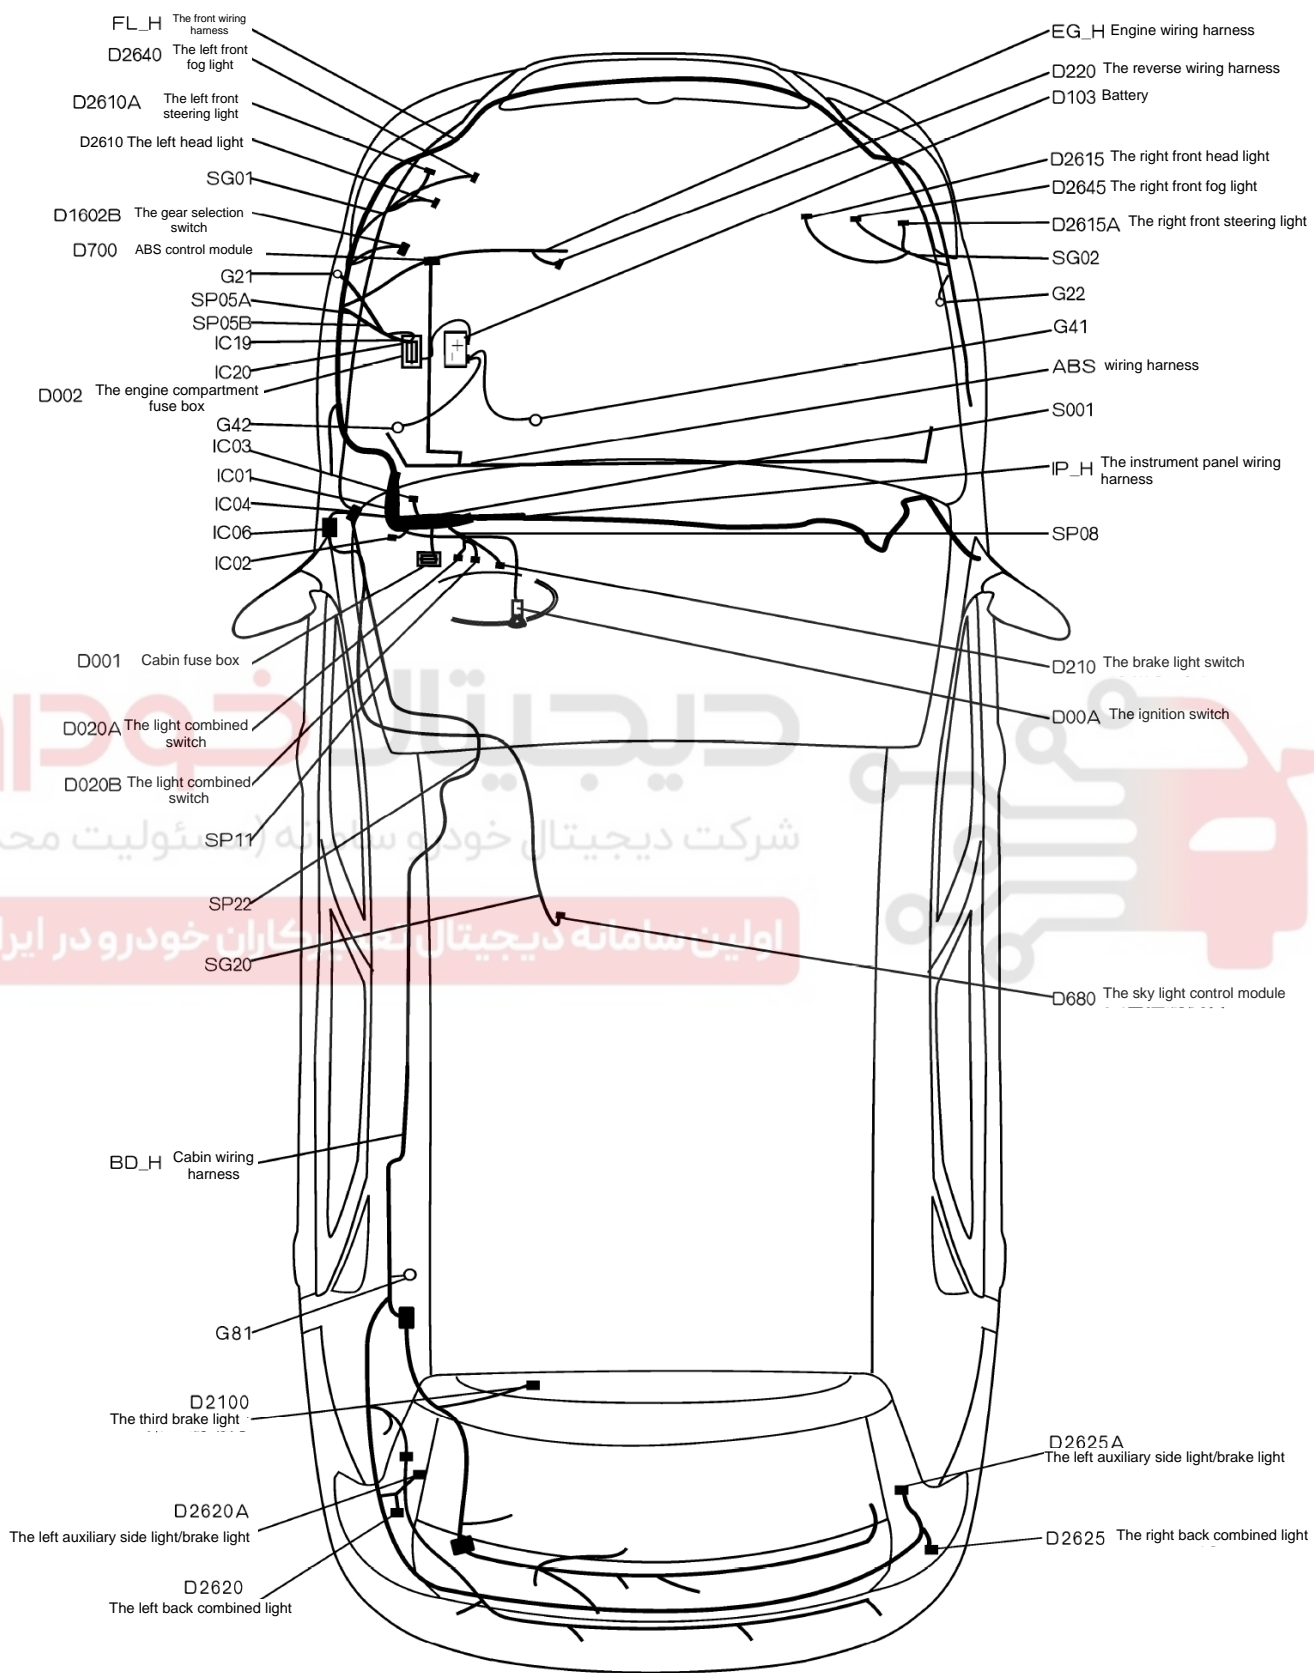

H30 جانمایی قطعات مربوط به سیستم روشنایی خارجی