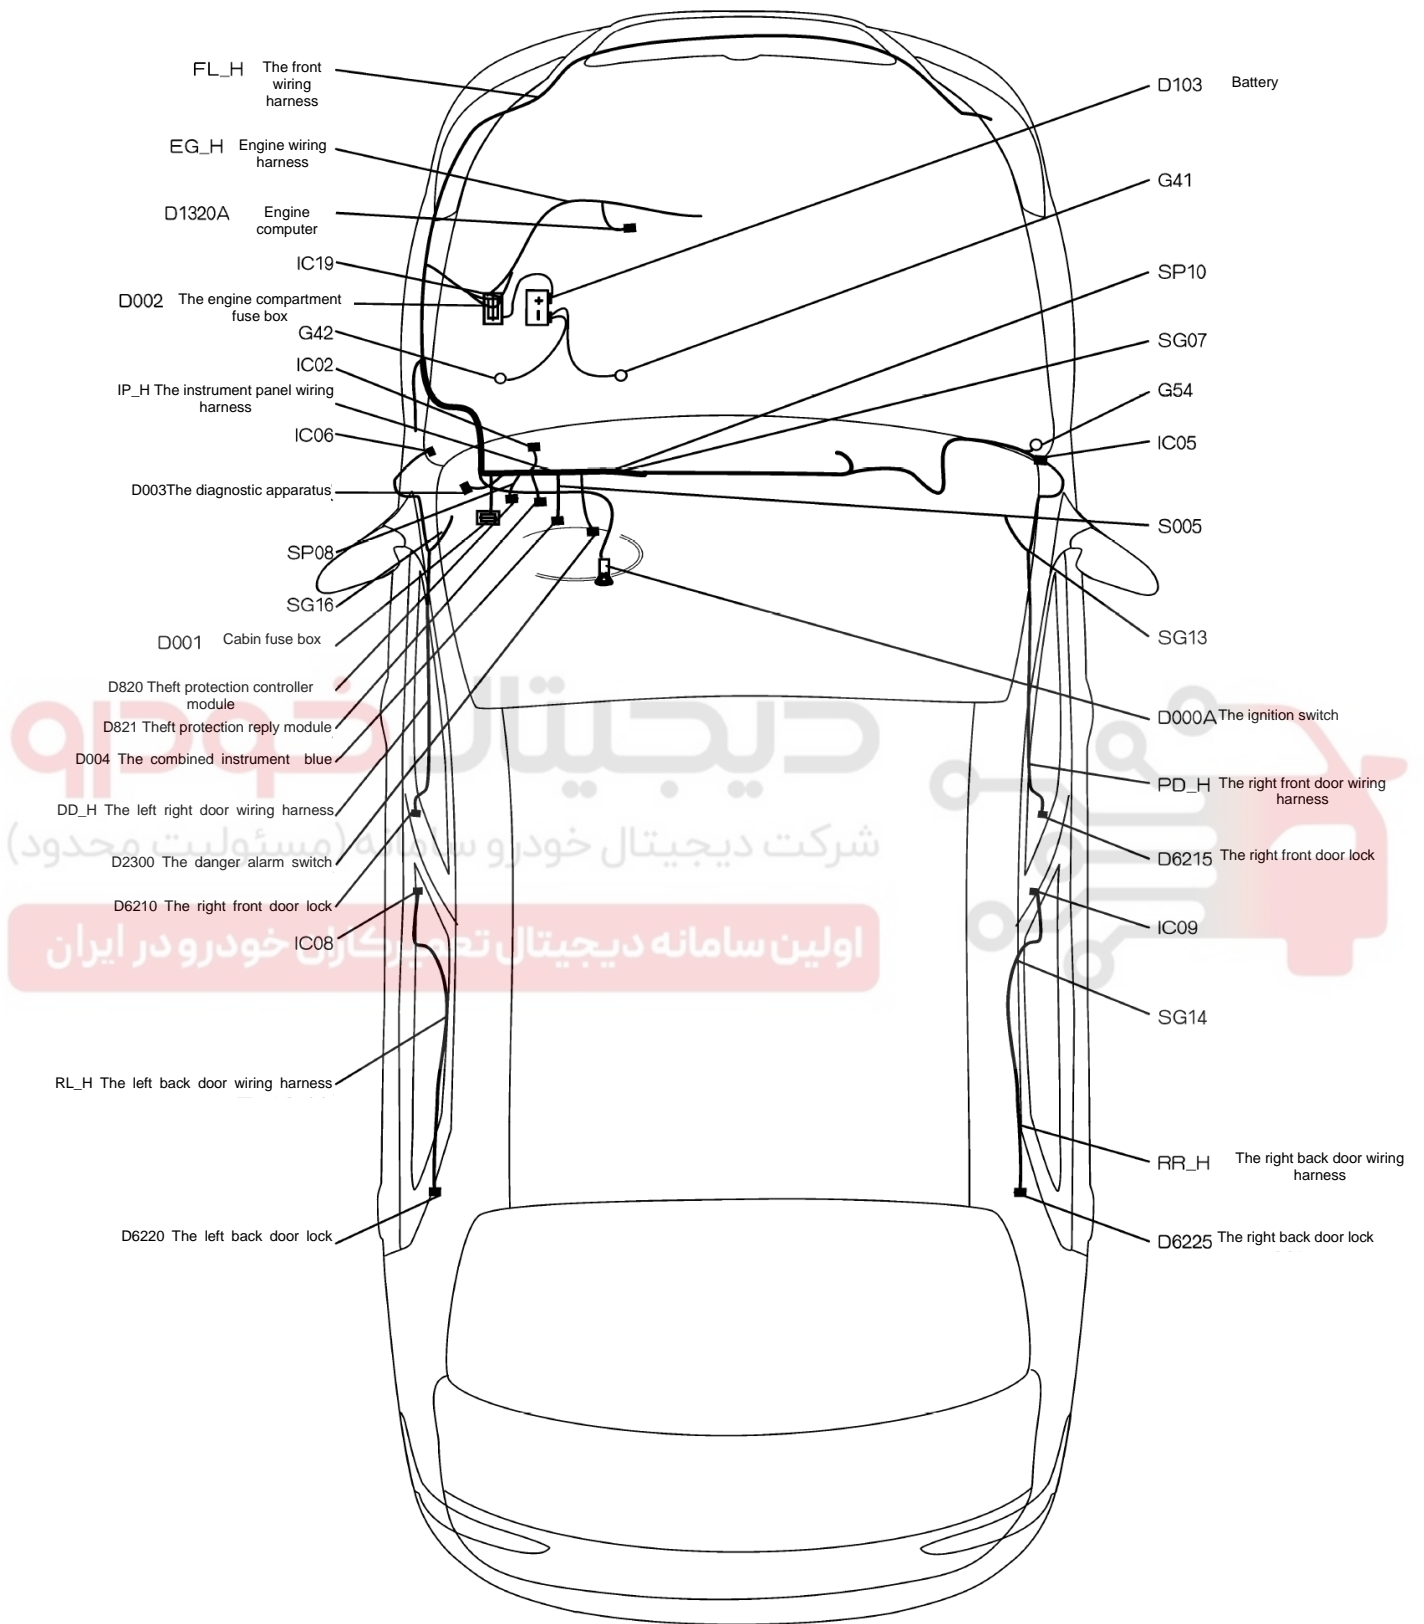

نقشه شماتیک سیستم سان روف (S30/H30)

جانمایی قطعات مربوط به سیستم ضد سرقت (S30/H30)

نقشه شماتیک سیستم ضد سرقت (S30/H30)

جانمایی قطعات مربوط به سیستم سنسورهای پارک (دنده عقب) S30

جانمایی قطعات مربوط به سیستم سنسورهای پارک (دنده عقب) H30