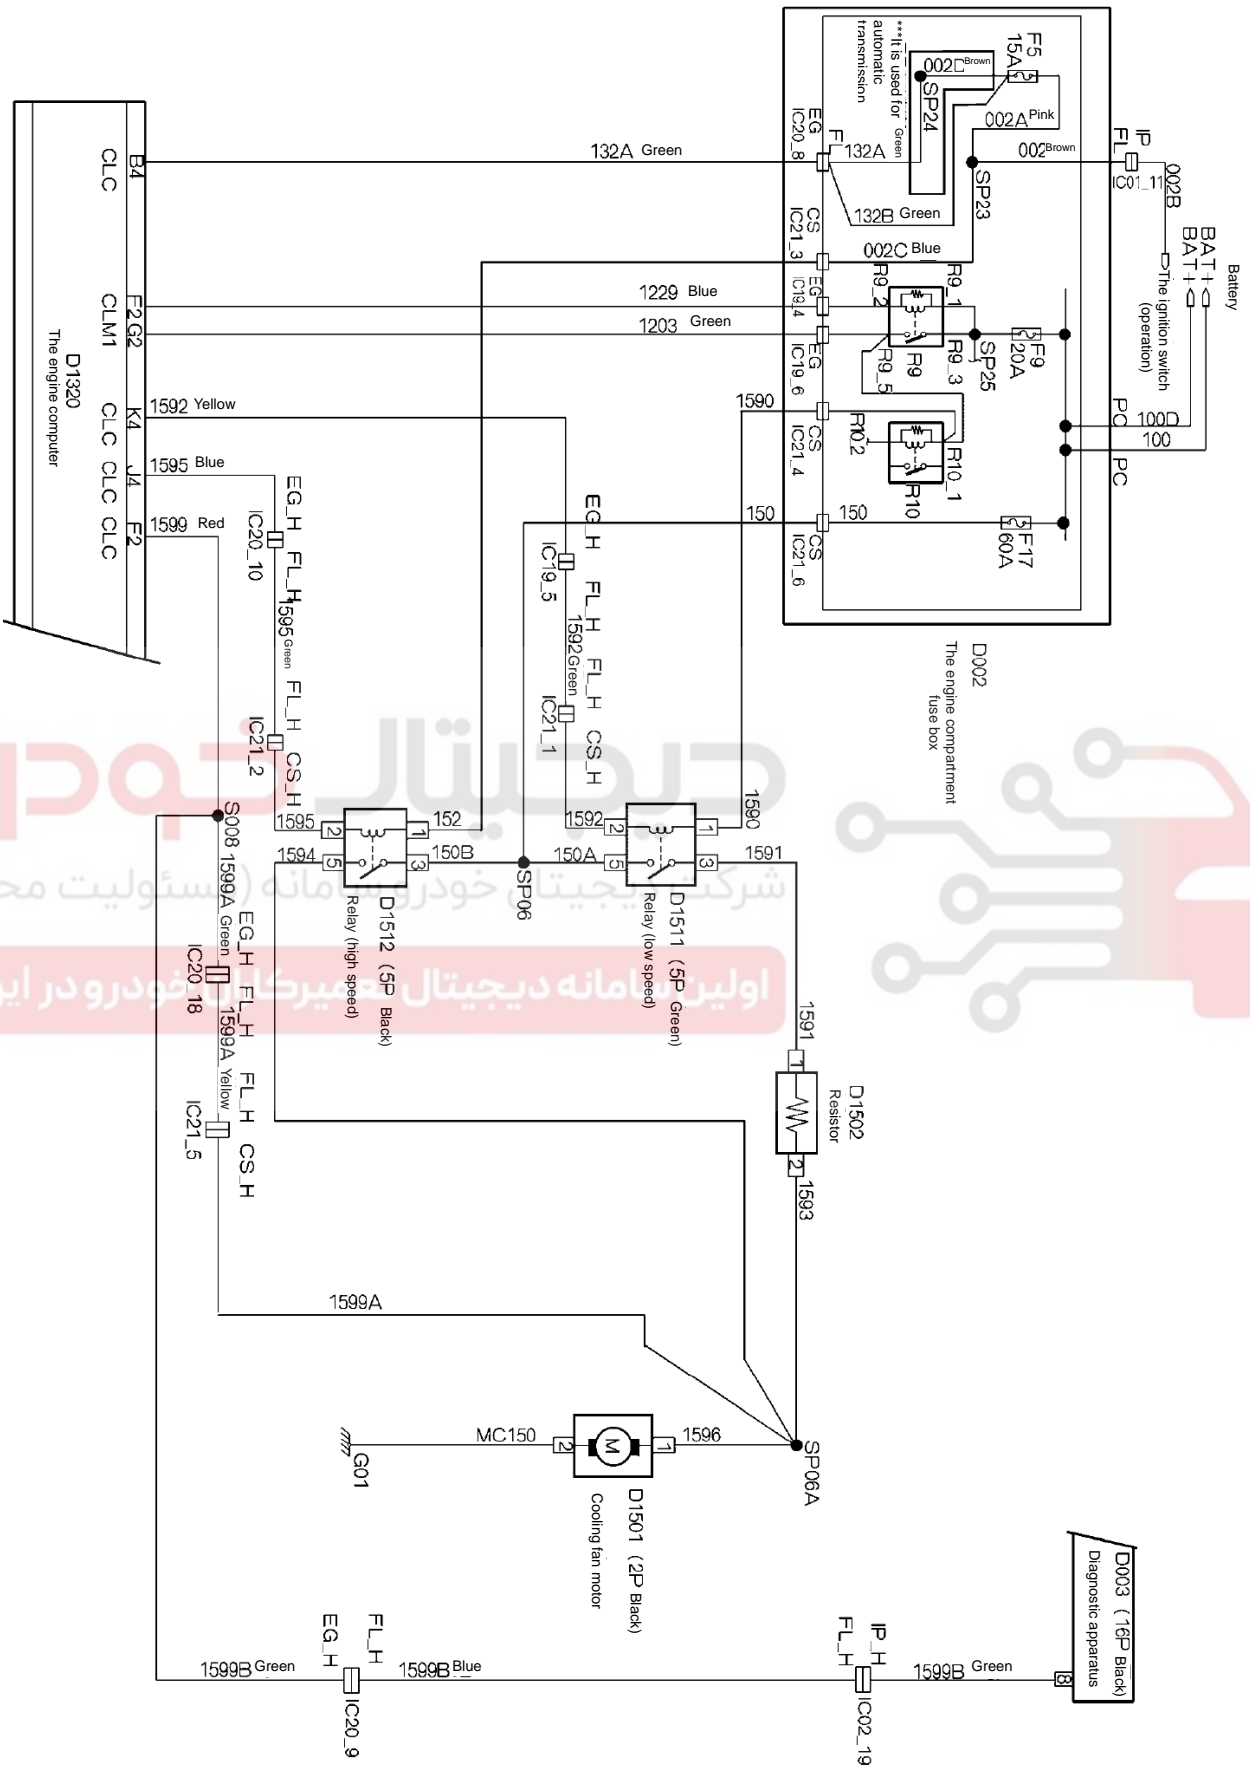

جانمایی قطعات مربوط به سیستم خنک کننده موتور S30/H30

دیجیتال خودرو

شرکت دیجیتال خودرو سامانه مسئولیت محدود

اولین سامانه دیجیتال تعمیرکاران خودرو در ایران

نقشه شماتیک سیستم خنک کننده موتور S30/H30

جانمایی قطعات مربوط به سوئیچ S30/H30