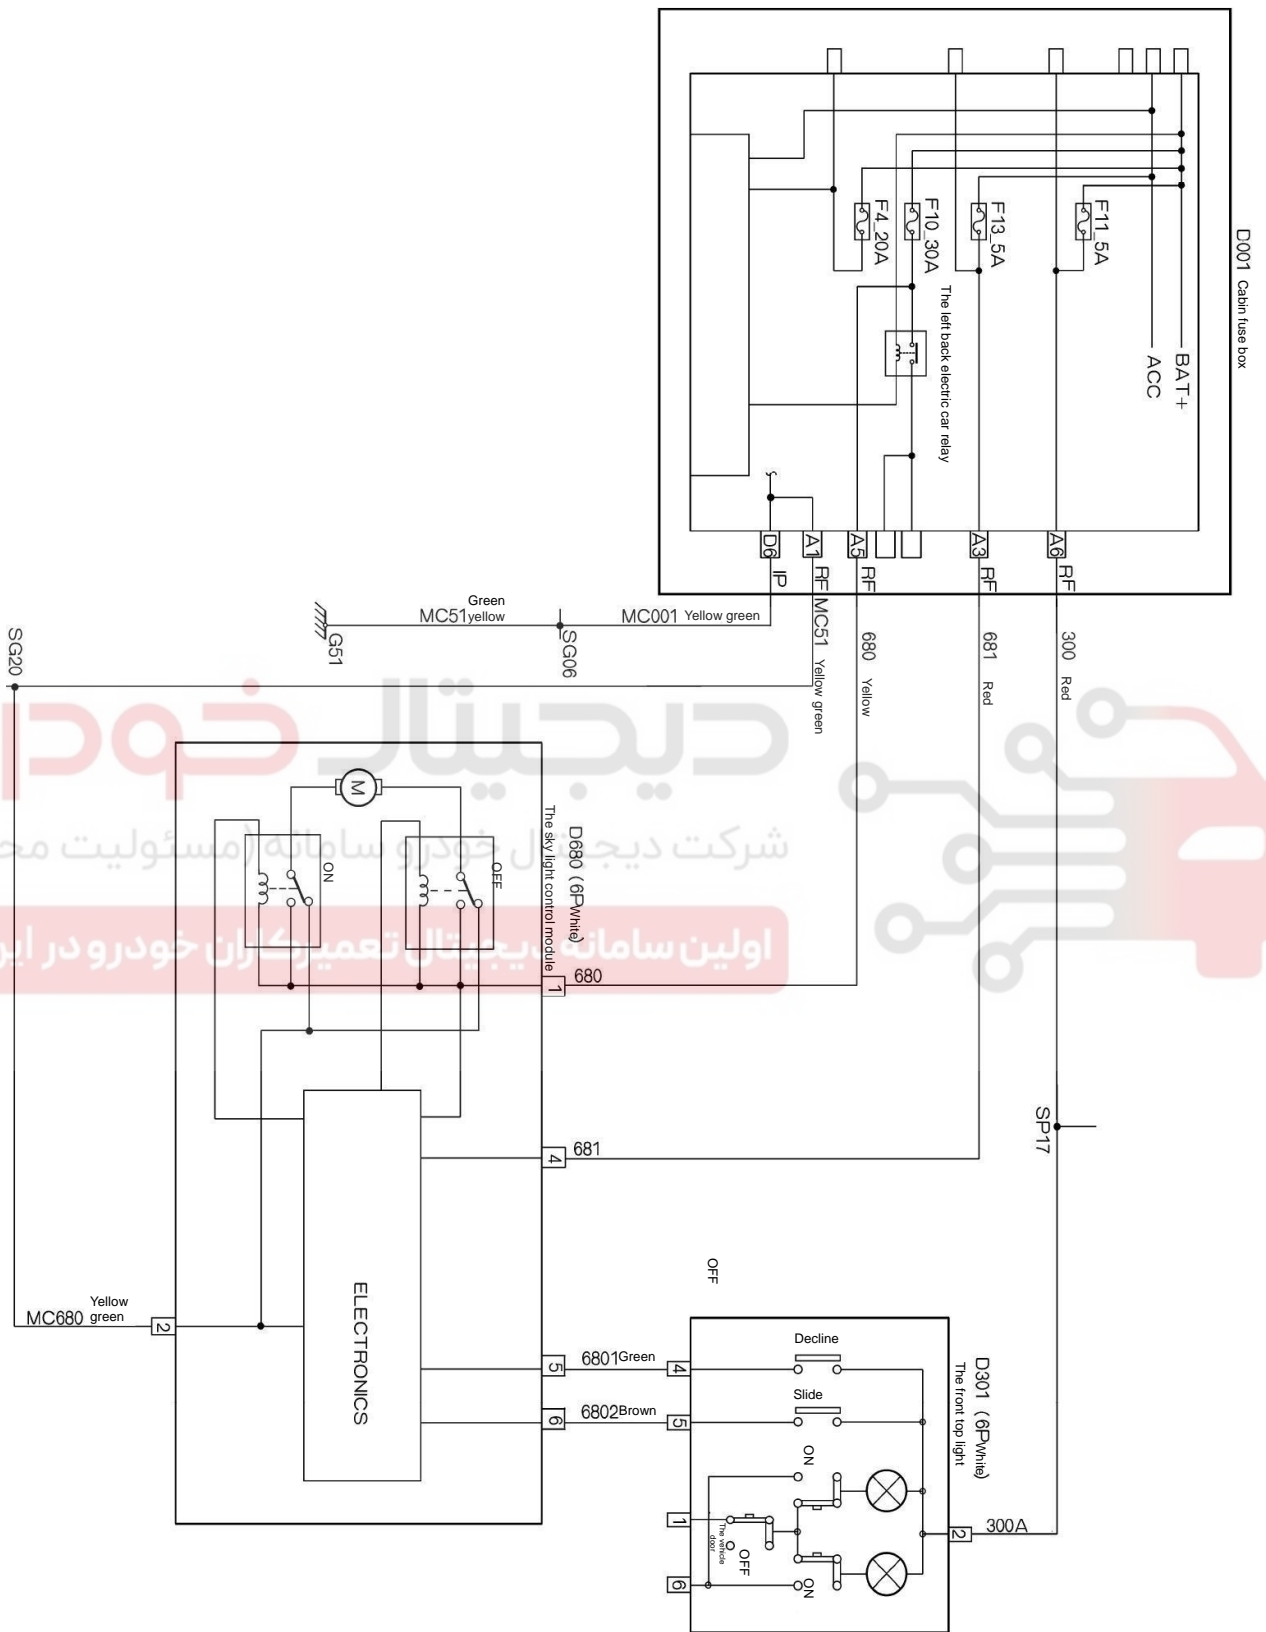

نقشه شماتیک سیستم سان روف (S30/H30)