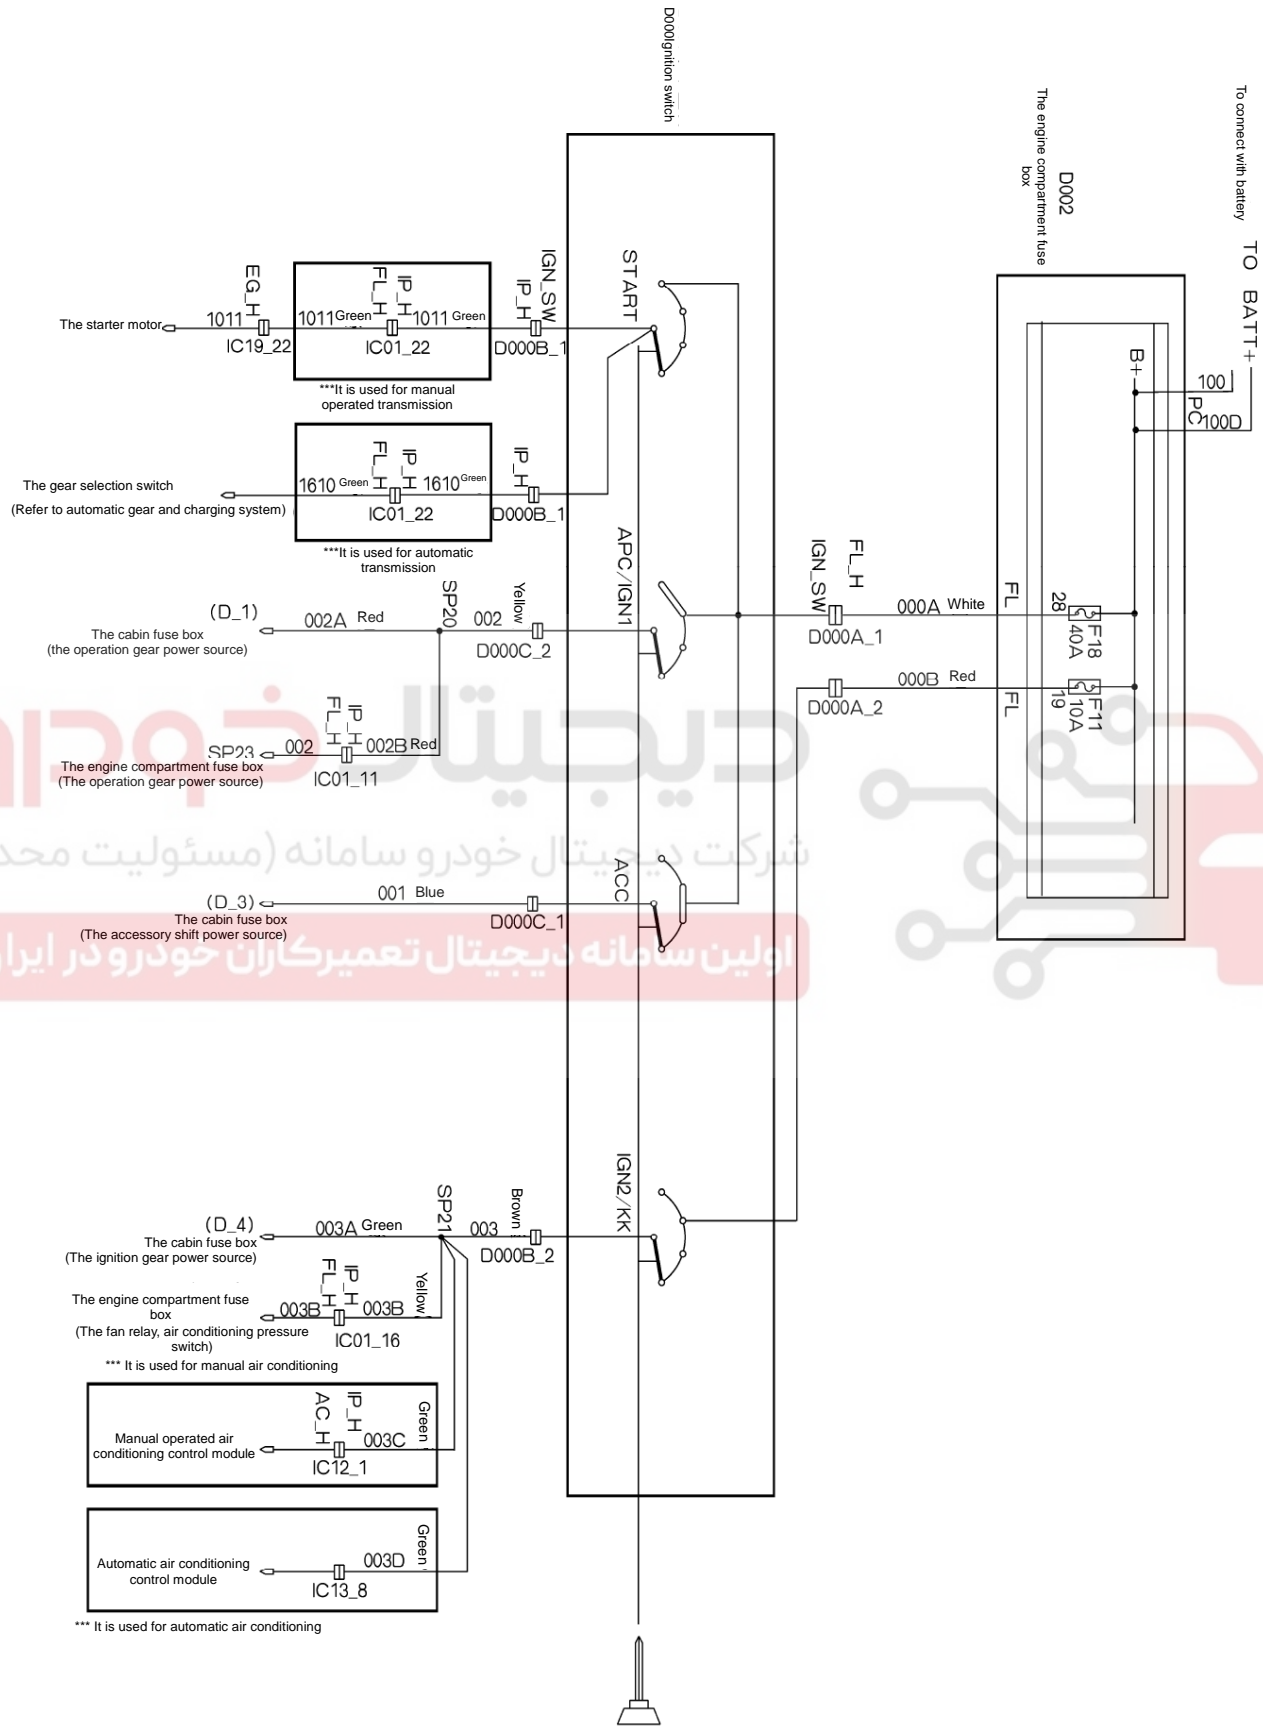

S30/H30 نقشه شماتیک مربوط به سوئیچ