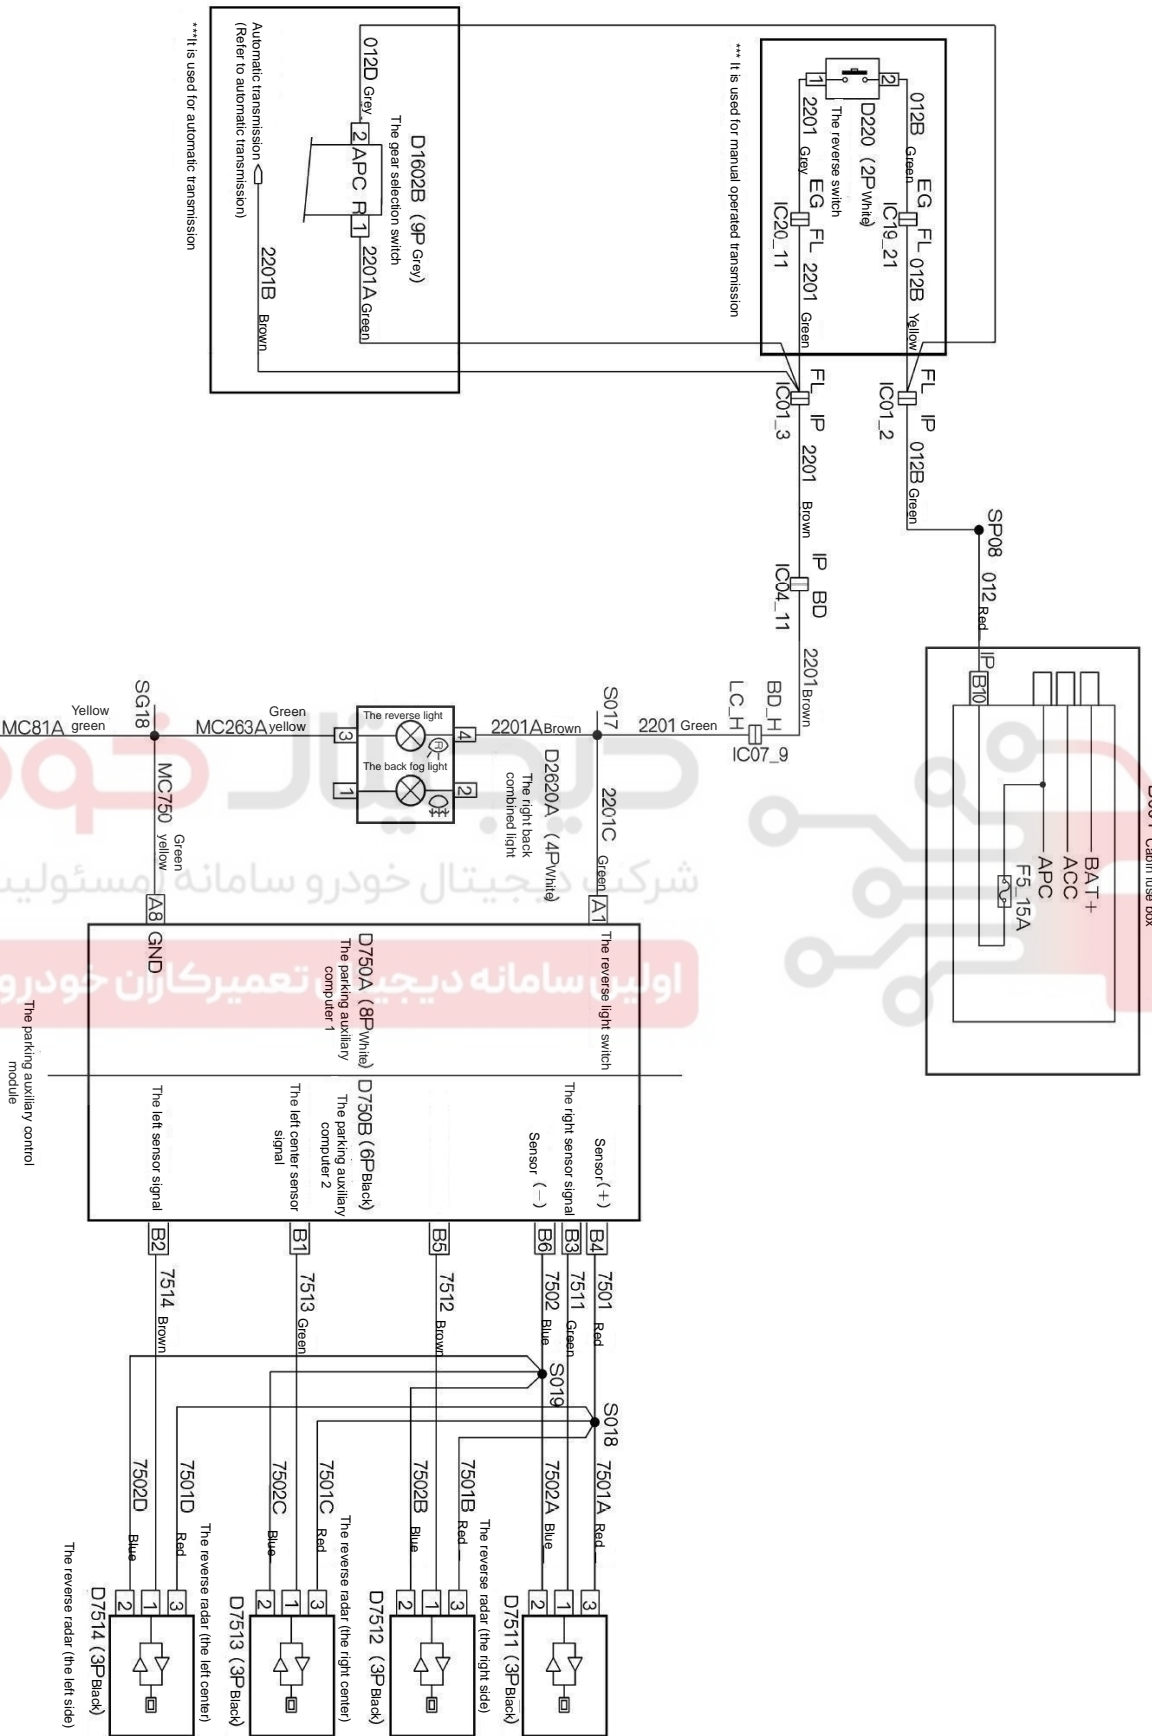

نقشه شماتیک سیستم سنسورهای پارک (دنده عقب) S30