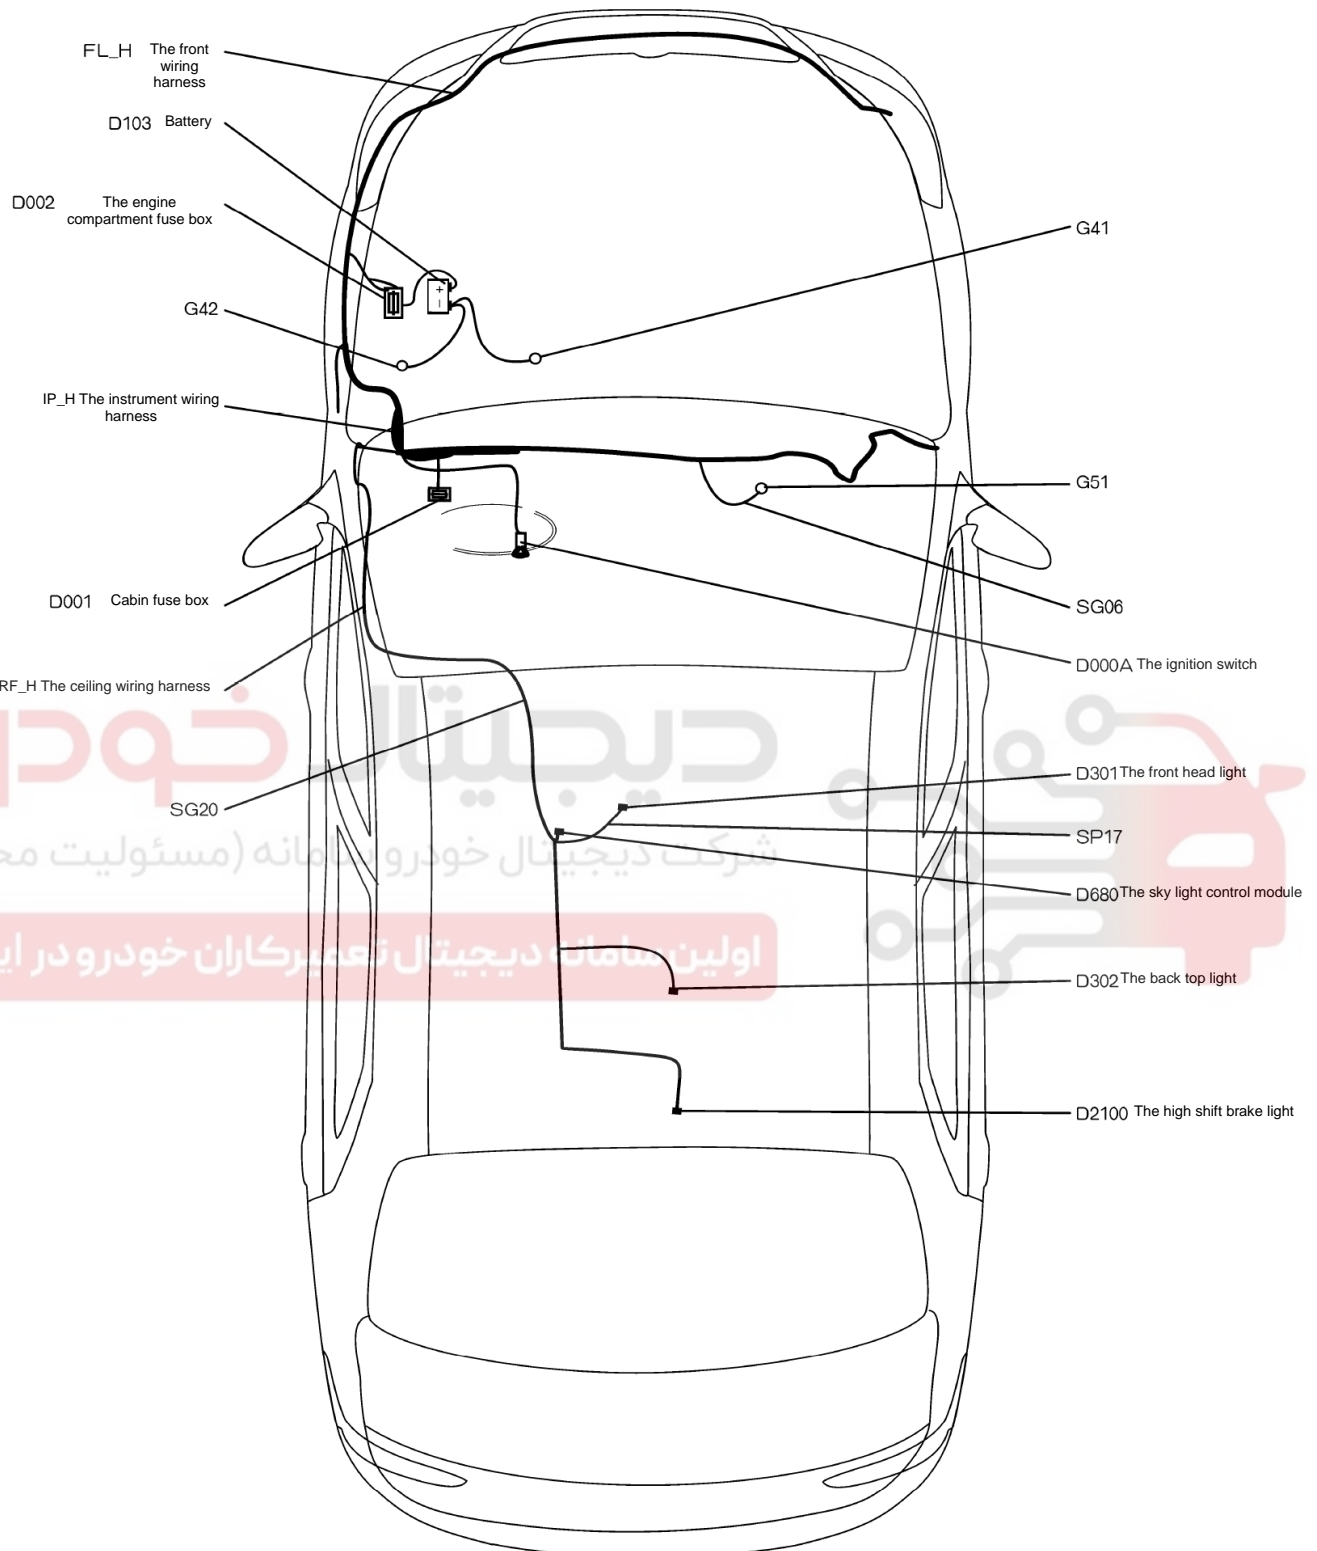

جانمایی قطعات مربوط به سیستم سان روف (S30/H30)

دیجیتال خودرو
شرکت دیجیتال خودرو (مسئولیت محدود)
اولین سامانه دیجیتال تعمیرکاران خودرو در ایران