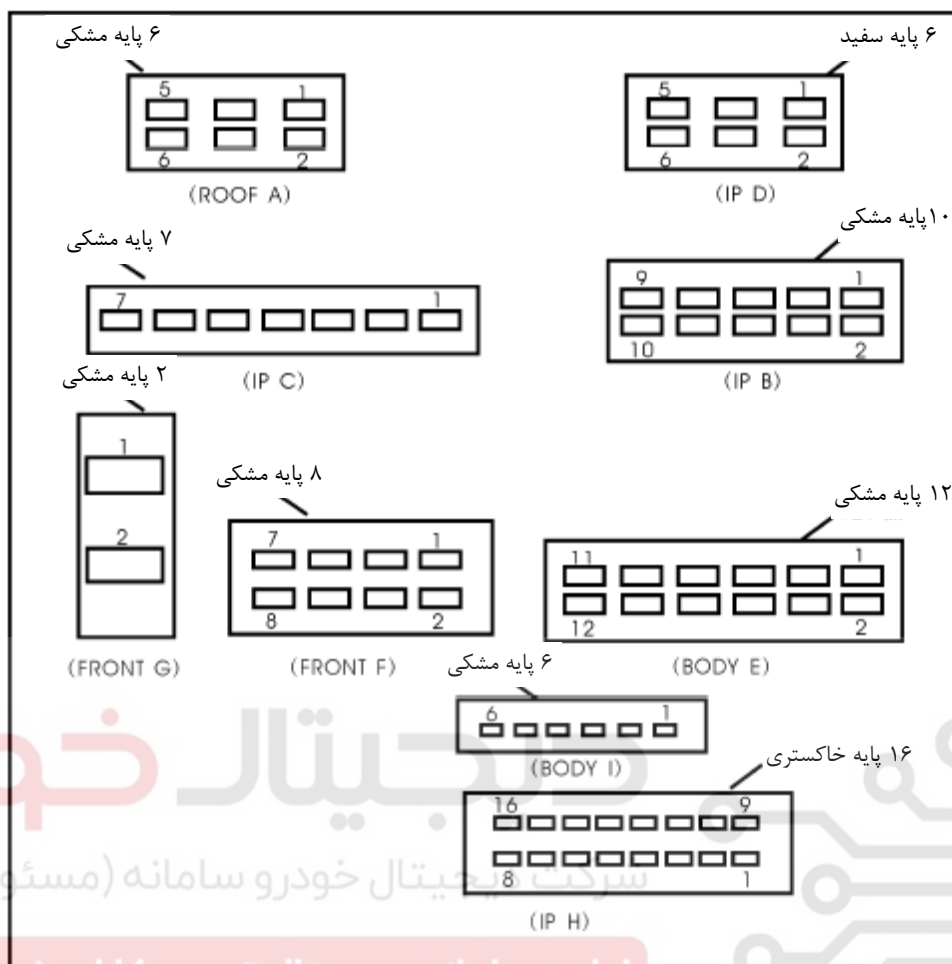

جعبه فیوز داخل اتاق

لیست فیوزهای داخل اتاق

شماره فیوز	آمپر	کاربرد
F1	5A	چراغ کوچک جلو راست، چراغ عقب چپ، چراغ پلاک چپ و راست
F2	5A	نور پشت زمینه کابین
F3	5A	چراغ کوچک جلو چپ، چراغ عقب راست
F4	20A	سیستم صوتی، کنترل کننده سیستم ضدسرقت، کنترل کننده مرکزی اتاق، چراغ نشانگر LED ضد سرقت، چراغ نشانگر LED رمز، کانکتور عیب یاب، جلوآمپر، صفحه نمایش چند منظوره، کنترل یونیت کولر بخاری
F5	15A	کنترل یونیت ضد سرقت، کانکتور عیب یاب، چراغ ترمز، چراغ دنده عقب، جلوآمپر، مدول ABS، سوئیچ انتخاب دنده، کلید انتخاب حالت، صفحه نمایشگر چند منظوره، یونیت سنسور دنده عقب
F6	10A	یونیت ایربگ
F7	10A	چراغ مه شکن عقب
F8	30A	فندک
F9	30A	گرمکن آینه ها و شیشه عقب
F10	30A	درب و شیشه بالابر برقی عقب چپ، شیشه بالابر جلو، موتور سان روف، آینه ها
F11	5A	چراغ سقفی جلو، چراغ سقفی عقب، چراغ صندوق عقب
F12	20A	قفل مرکزی (دربهای جلو و عقب)، قفل صندوق عقب، برف پاک کن جلو
F13	5A	سیستم صوتی، نشانگر شارژ باتری (جلوآمپر)، ماژول سان روف
F14	20A	برف پاک کن جلو، شیشه شوی جلو
F15	15A	پمپ بنزین
F16	30A	شیشه بالابر عقب راست

لیست رله های داخل اتاق

شماره رله	کاربرد رله
1	رله شیشه بالابر عقب چپ
2	رله قفل دربها
3	رله باز کردن دربها
4	رله باز کردن قفل صندوق عقب
6	رله برف پاک کن جلو
7	رله گرمکن شیشه عقب