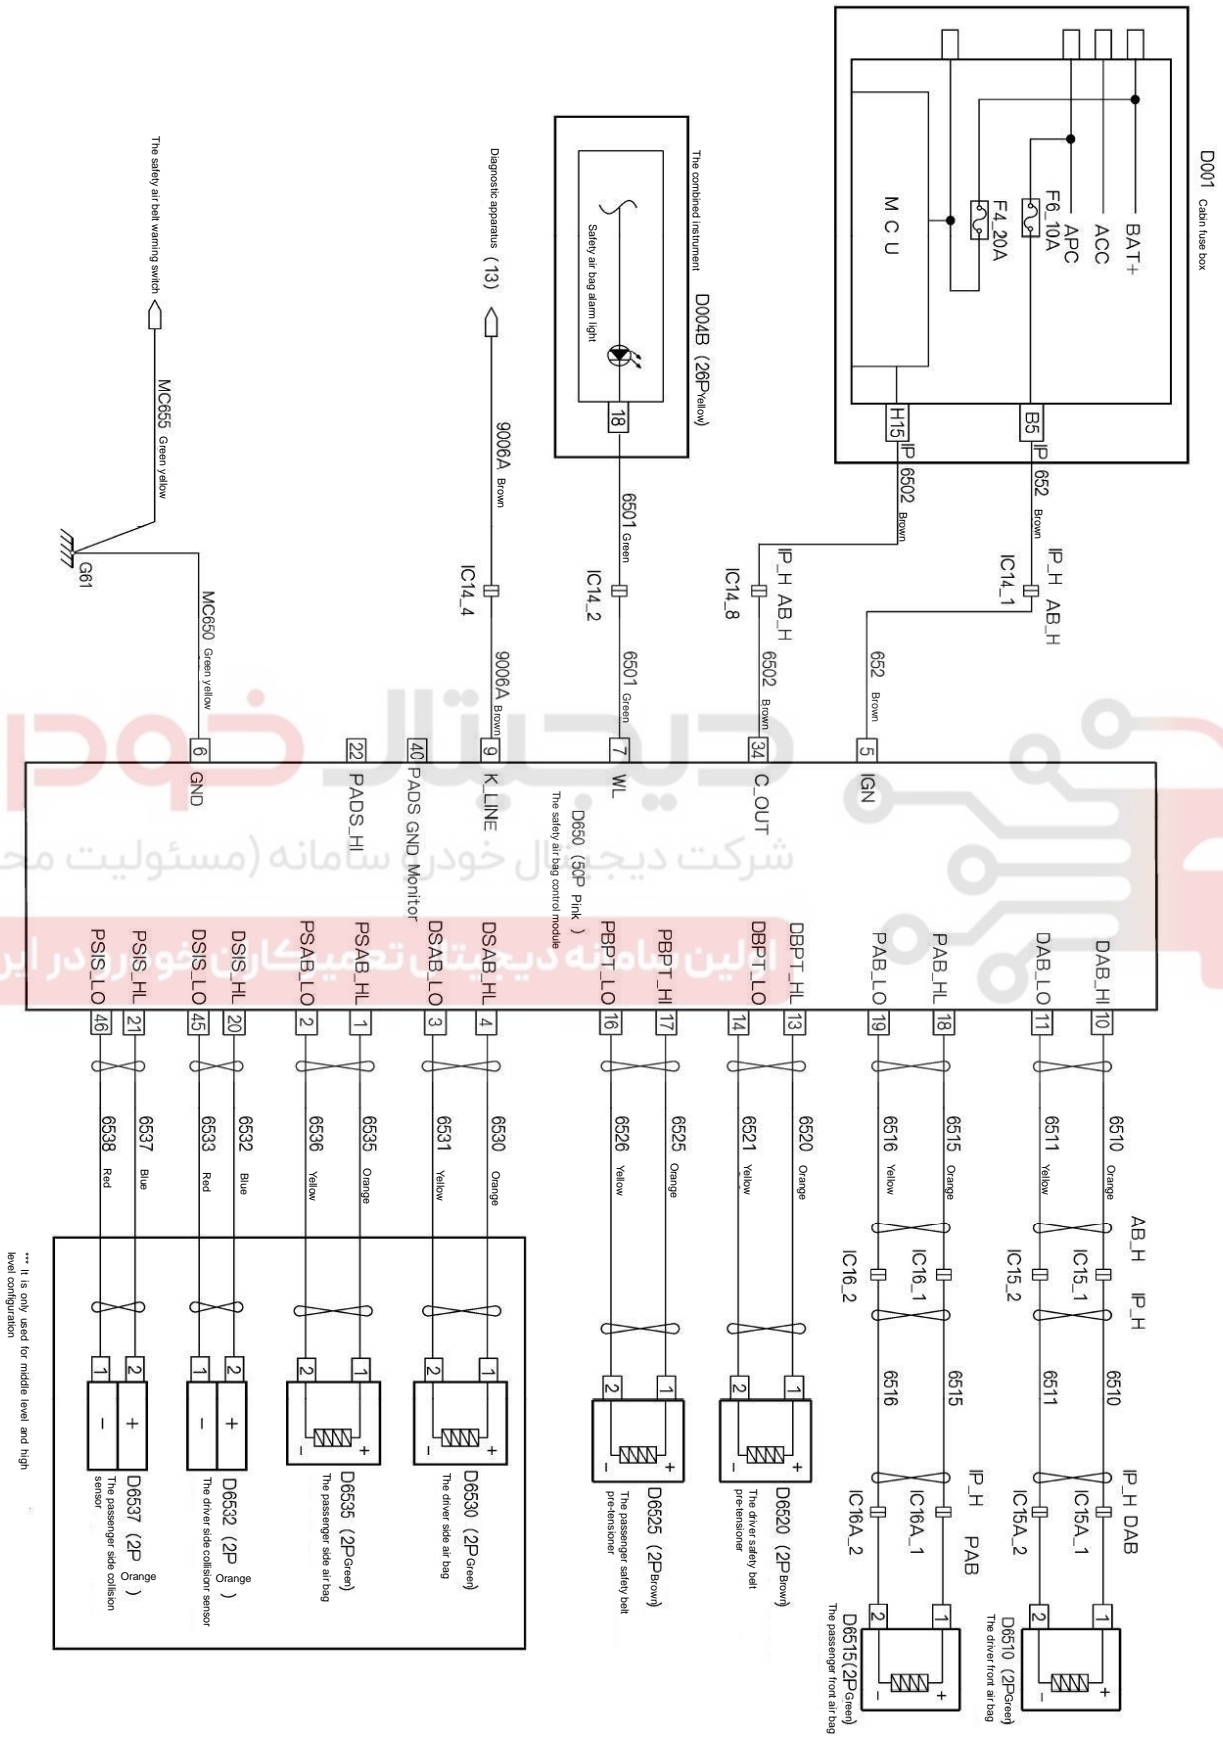

نقشه شماتیک سیستم ایربگ S30/H30