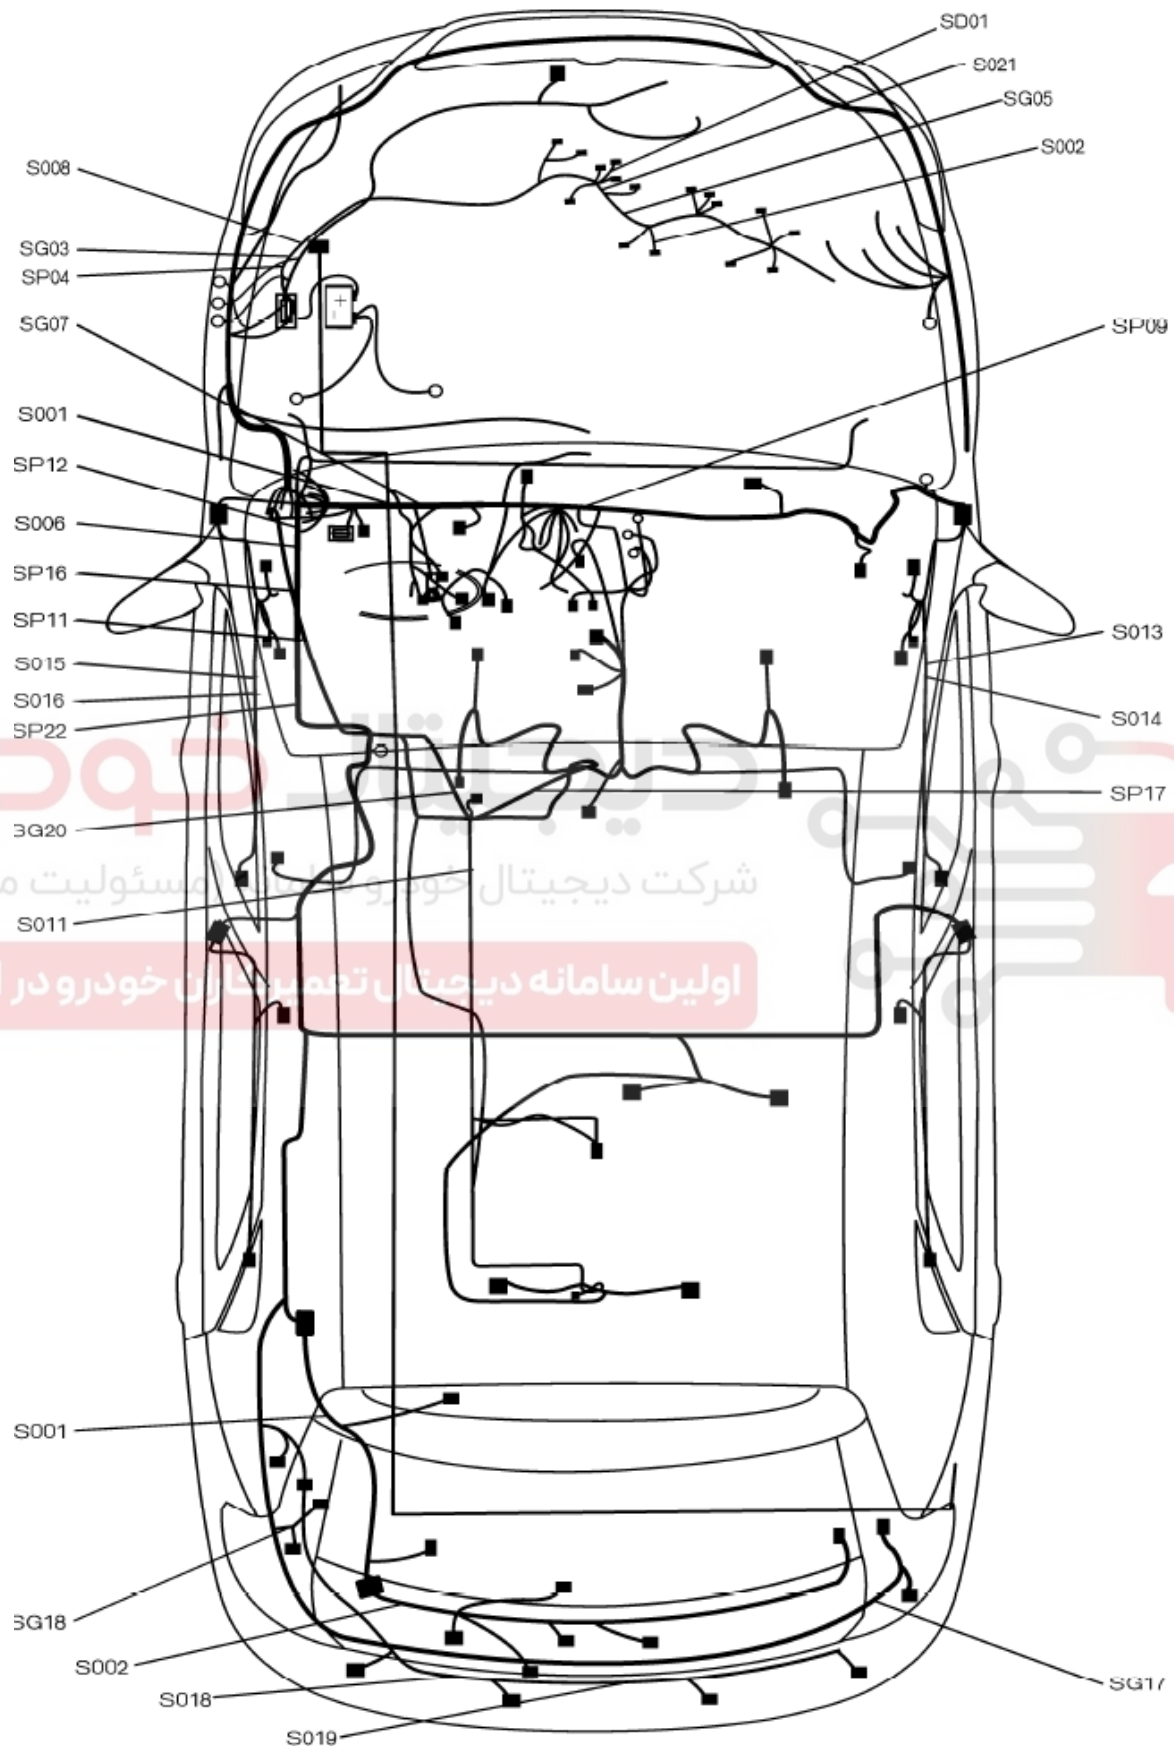

نقشه شماتیک کانکتور عیب یاب

جانمایی نقاط گره S30

شرکت دیجیتال خودرو (مسئولیت محدود)
اولین سامانه دیجیتال تعمیرکاران خودرو در ایران

جانمایی نقاط گره H30

لیست نقاط گره دسته سیم داشبورد:
لیست مدل های خودرو (S30-H30)