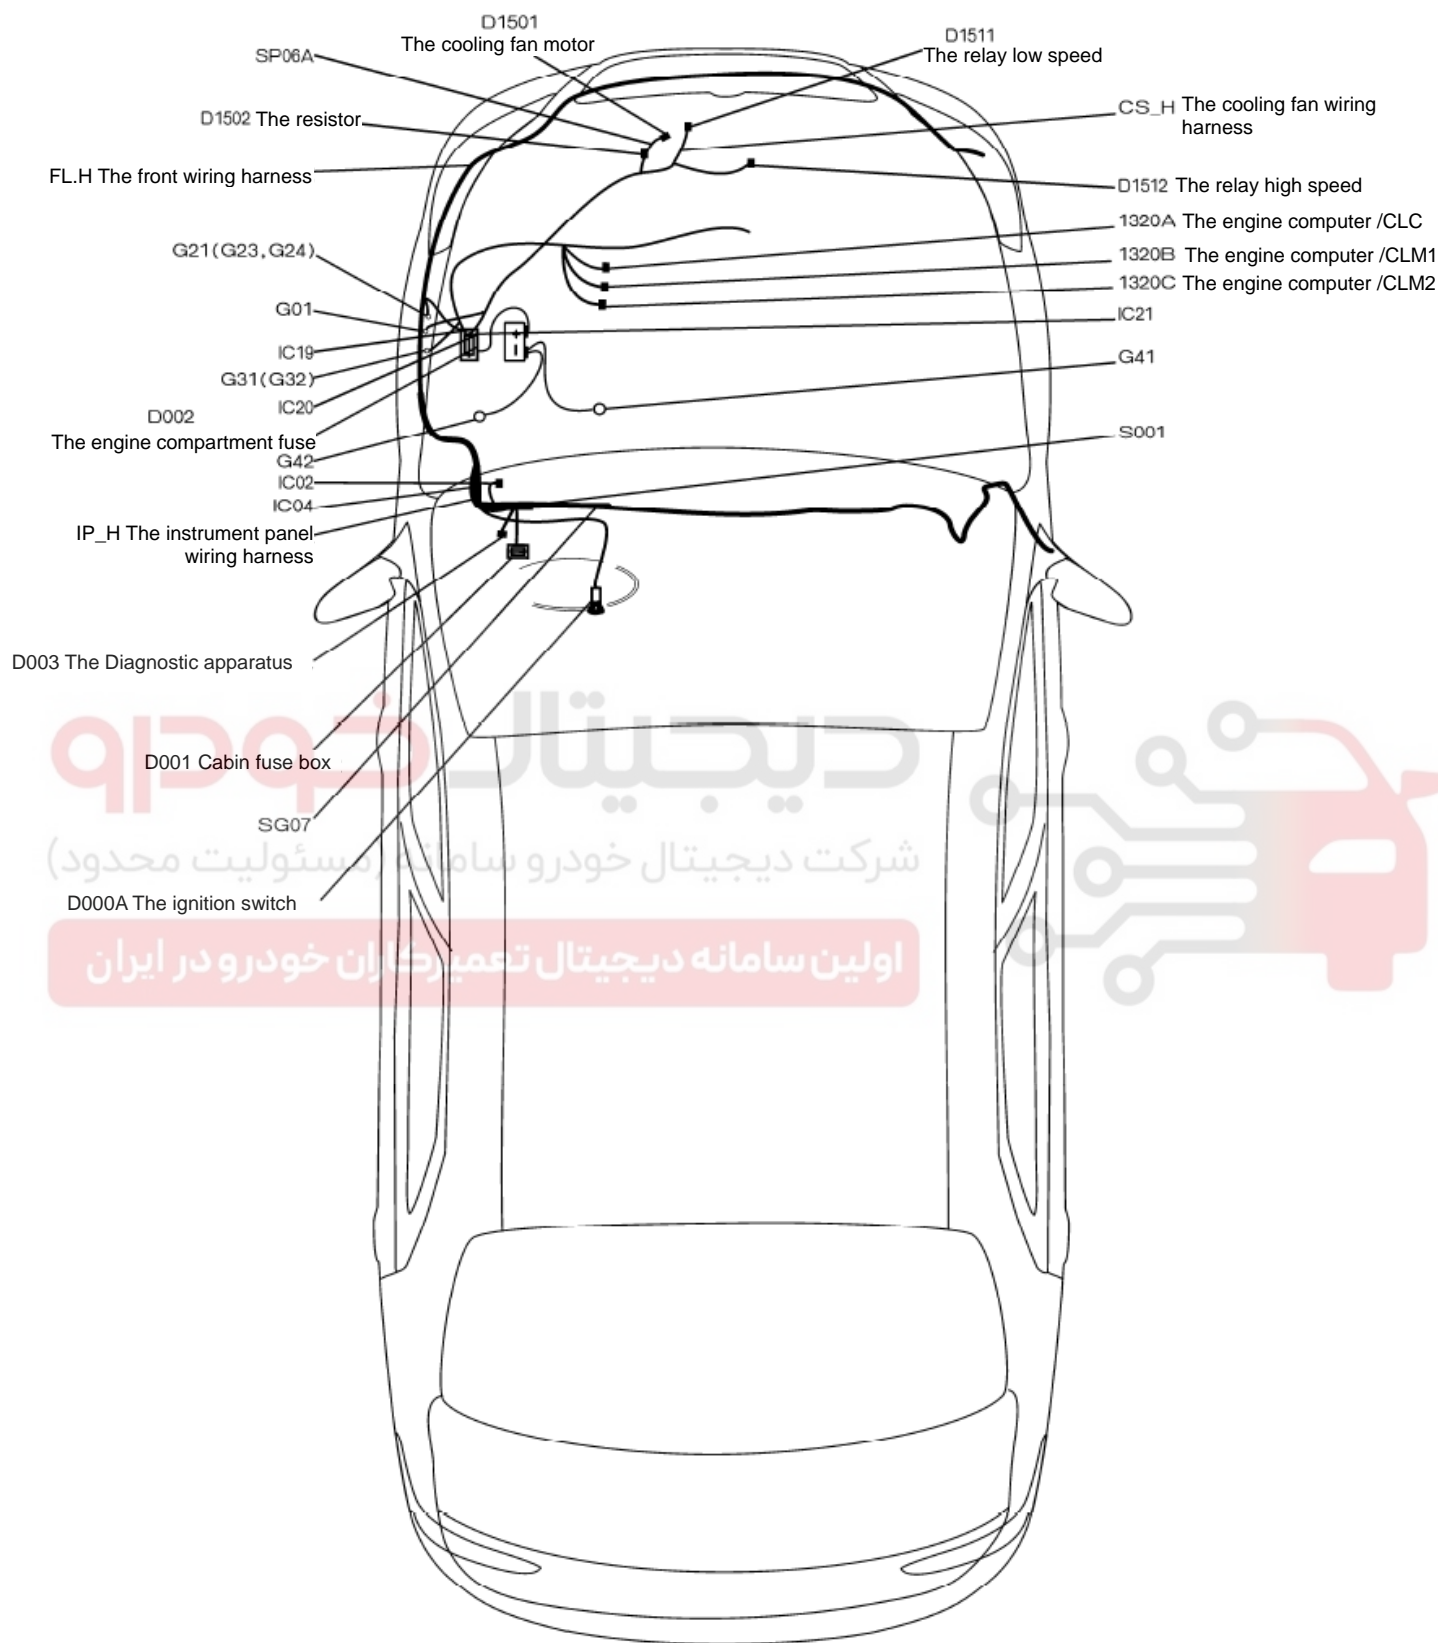

جانمایی قطعات مربوط به سیستم خنک کننده موتور S30/H30

دیجیتال خودرو

شرکت دیجیتال خودرو سامانه مسئولیت محدود

اولین سامانه دیجیتال تعمیرکاران خودرو در ایران