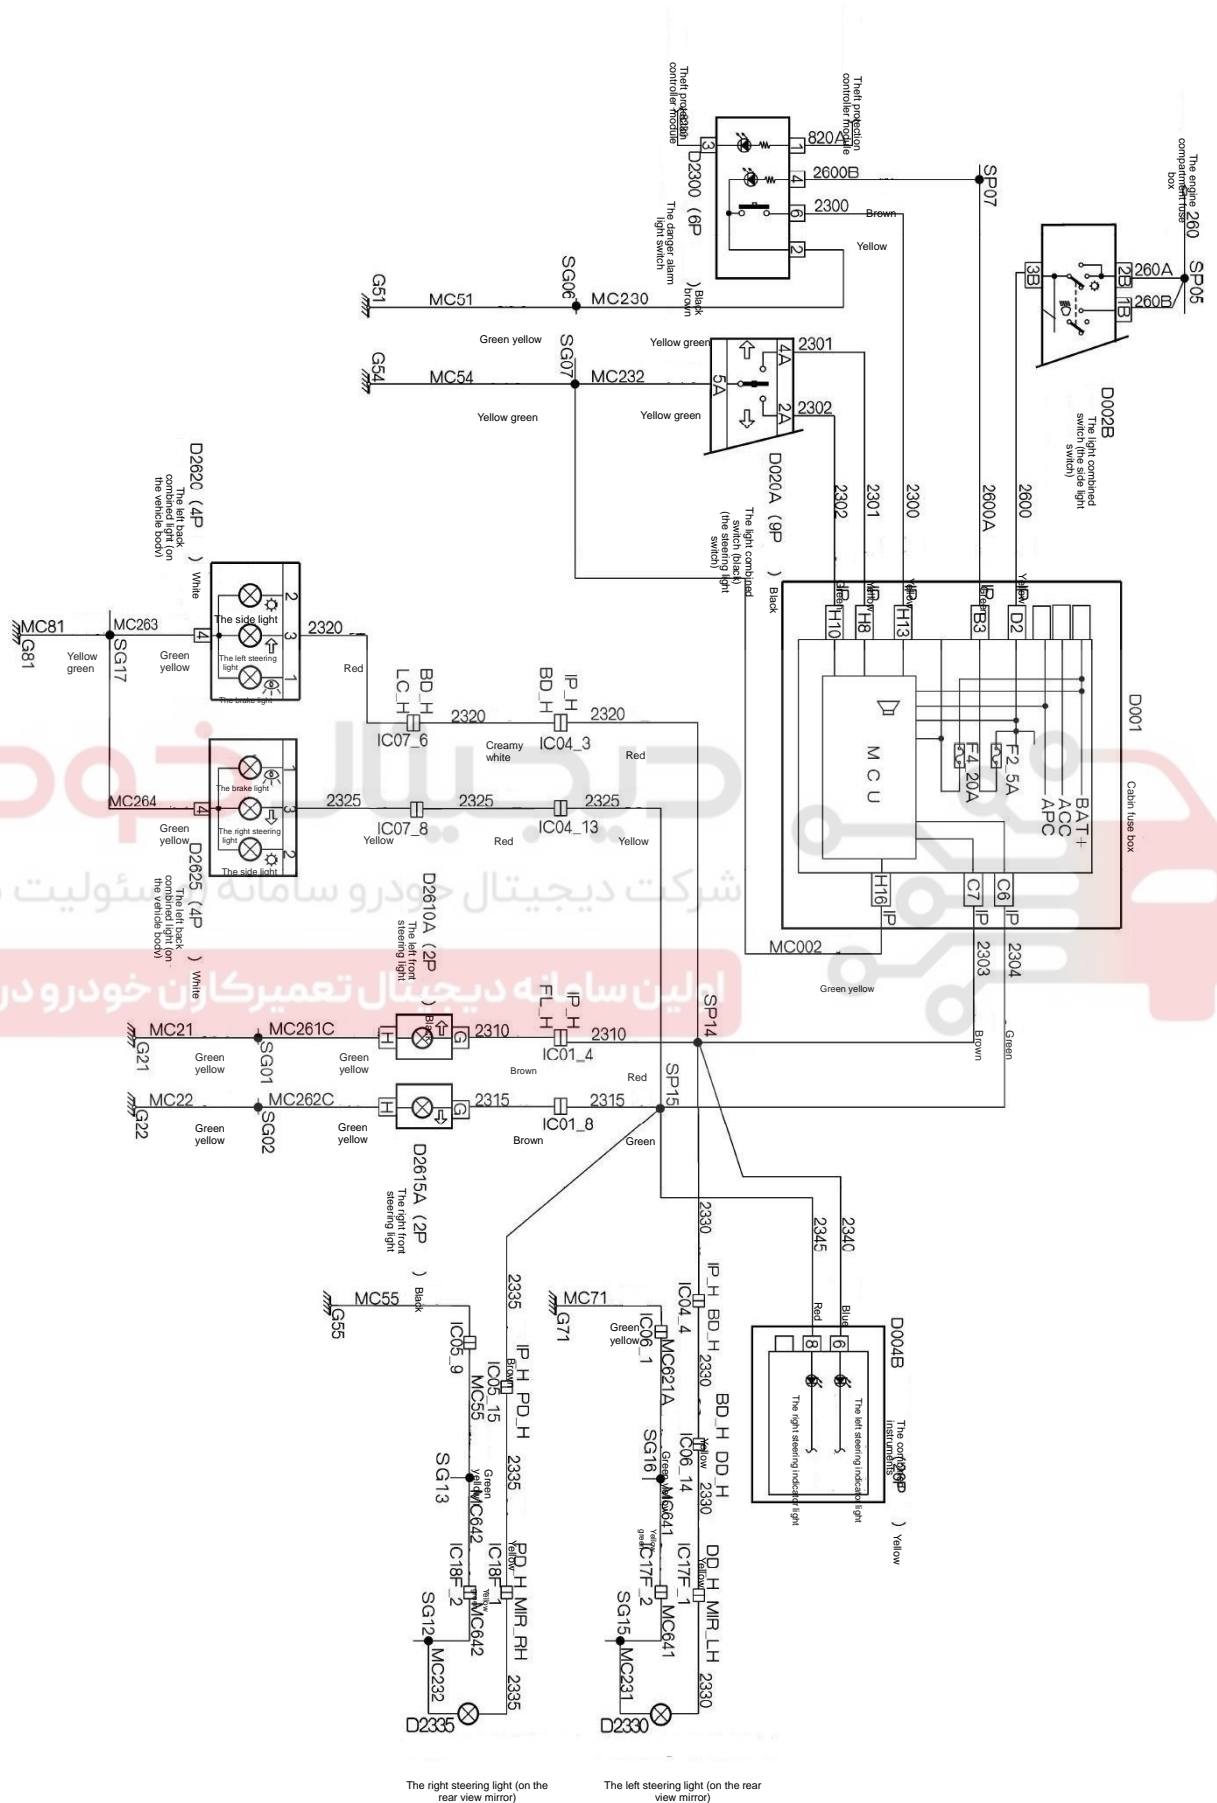

نقشه شماتیک سیستم راهنما و فلاشر S30