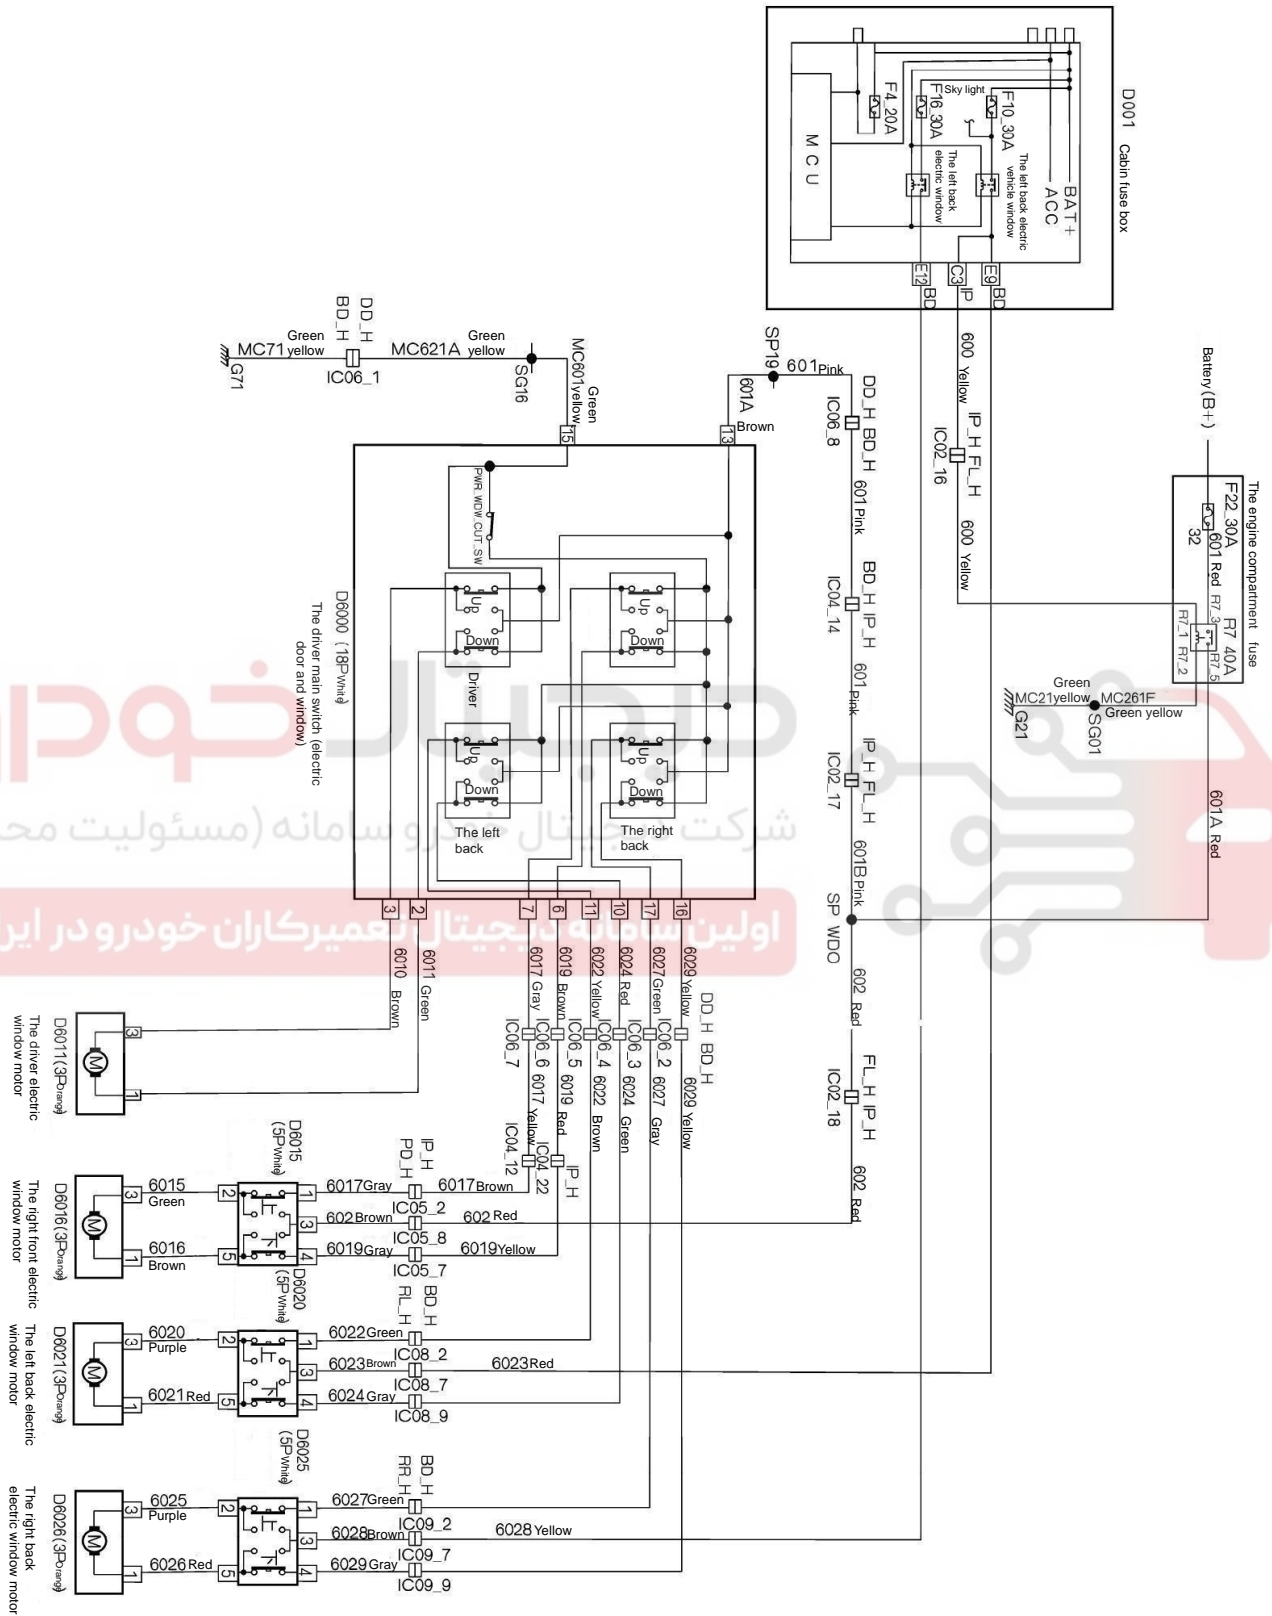

S30/H30 نقشه شماتیک سیستم شیشه بالابرهای برقی