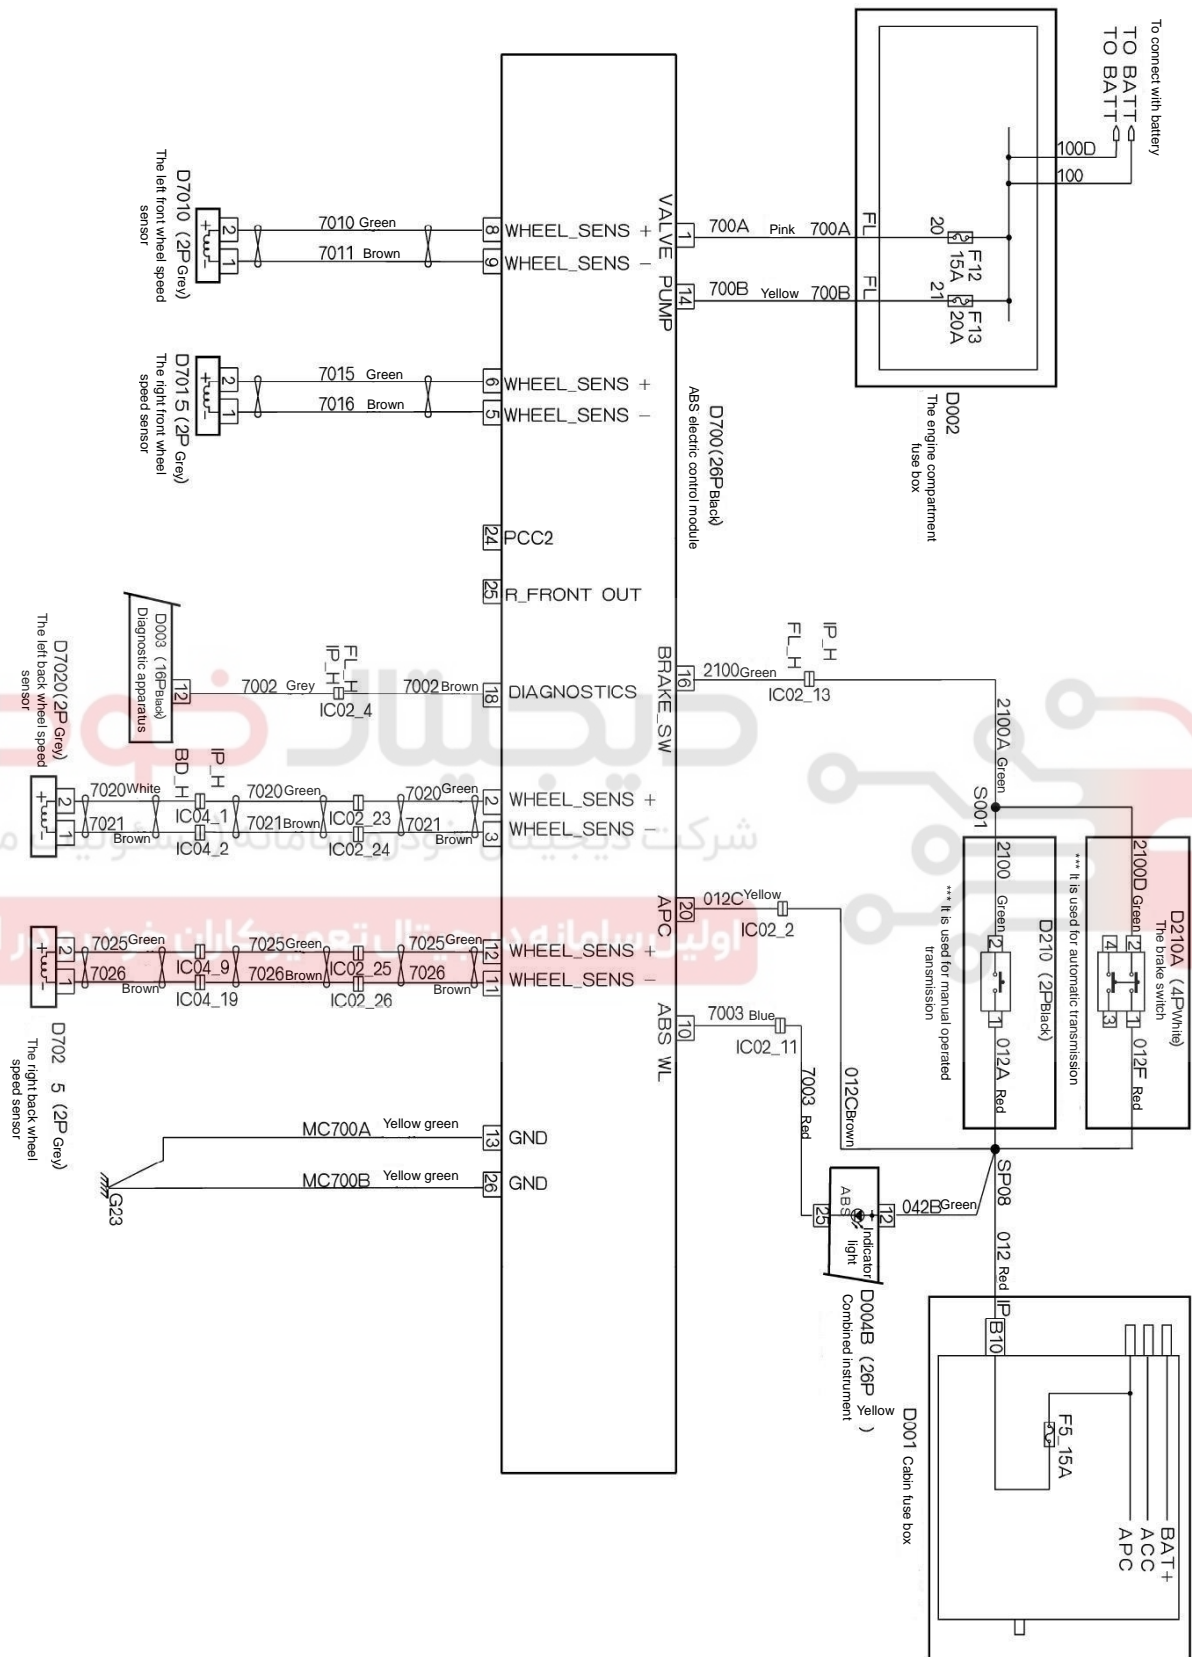

نقشه شماتیک سیستم ایربگ S30/H30

... It is only used for middle level and high level configuration

S30/H30 ABS جانمایی قطعات مربوط به سیستم ترمز

S30/H30 ABS نقشه شماتیک سیستم ترمز

جانمایی قطعات مربوط به سیستم صفحه نمایشگر چند منظوره S30/H30