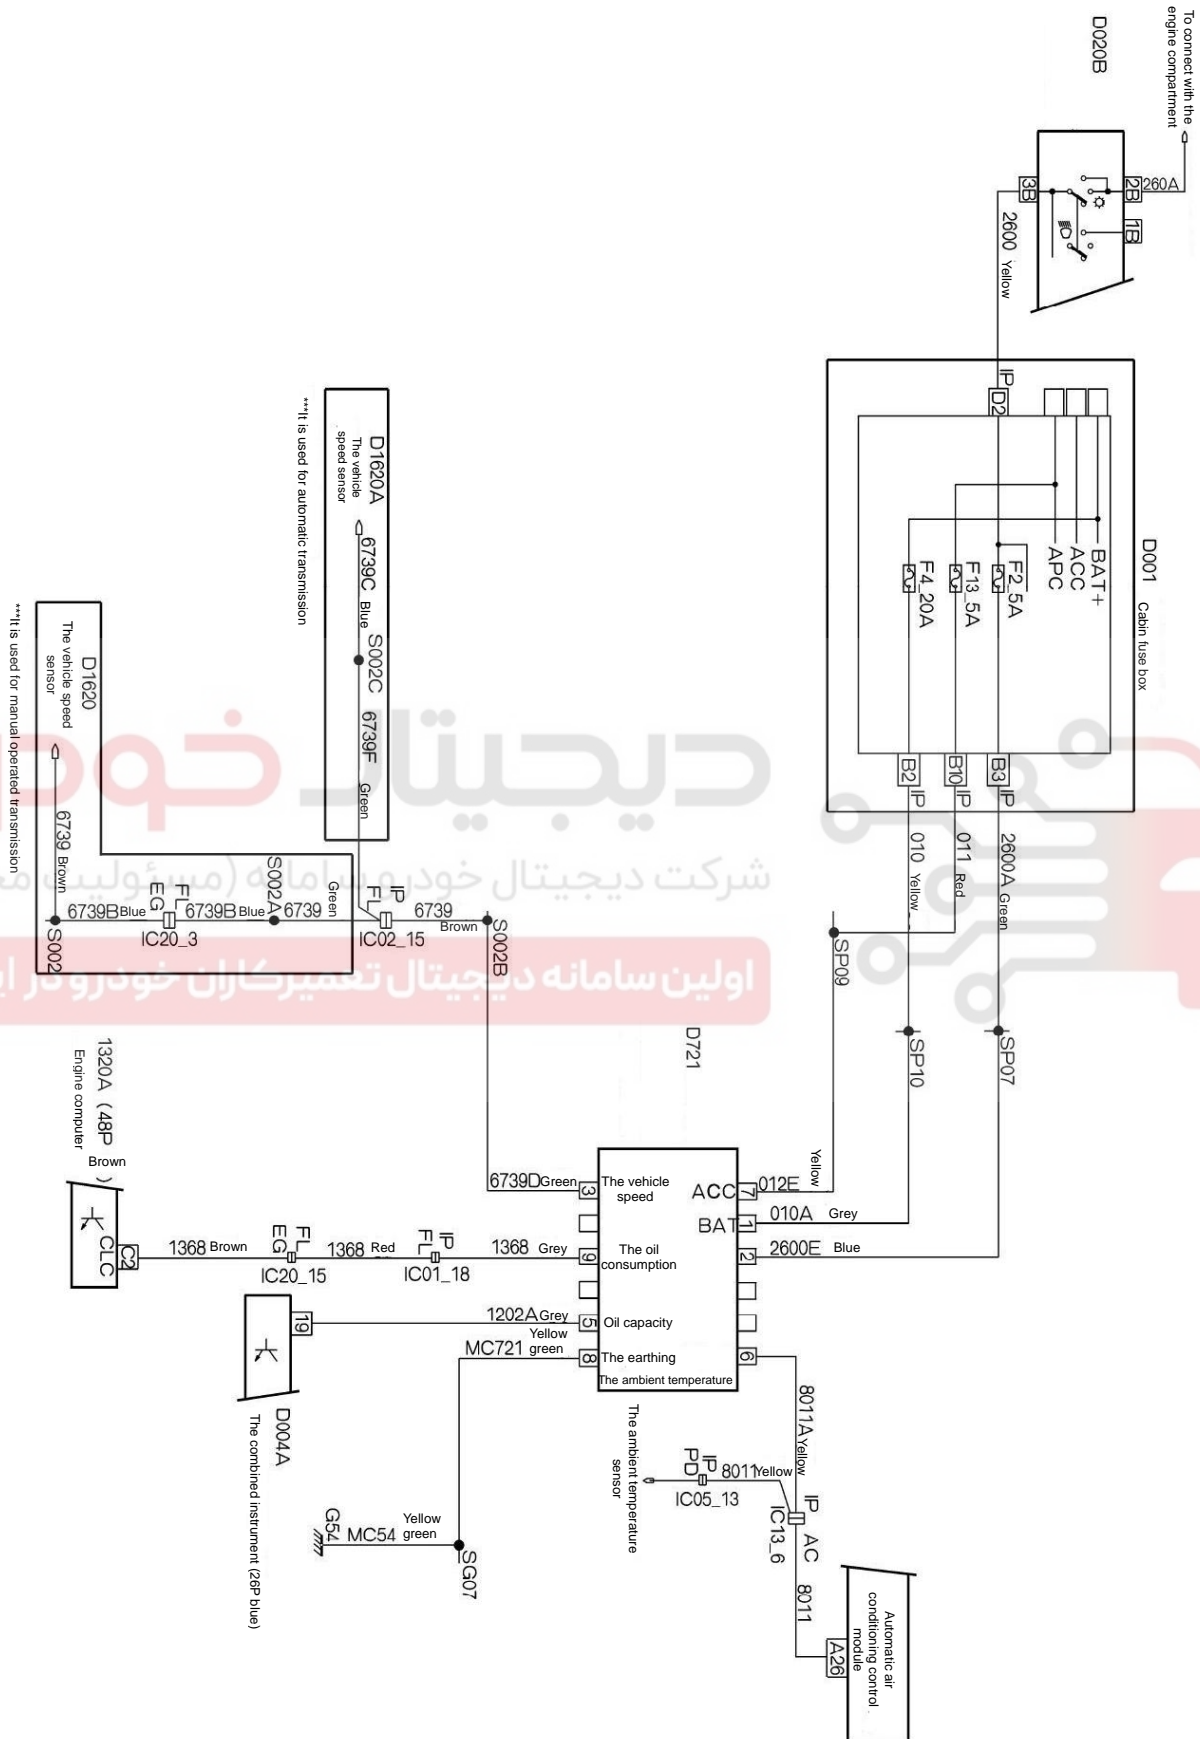

نقشه شماتیک سیستم صفحه نمایشگر چند منظوره S30/H30 (خودروهایی که شش رقم آخر VIN آنها کمتر از ۰۰۸۶۷۹ باشد).