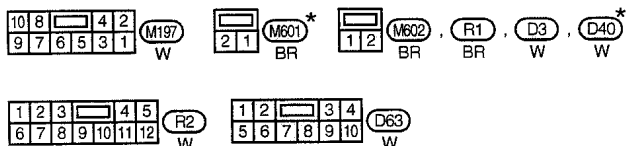

نقشه سیم کشی مدار صوتی - AUDIO -
سیستم اصلی برای مدل فرمان سمت چپ

EL-AUDIO-02

با 6 یا 7 بلندگو : 6S

*: این سوکت در "جانمایی دسته سیم ها" در بخش EL نمایش داده نشده است.

به موارد زیر مراجعه کنید .
سوکت اتصالات (D1) , (D31)
الکتریکی متعدد (SMJ)

EL-AUDIO-03

به موارد زیر مراجعه کنید.
 سوکت اتصالات (M15)
 الکتریکی متعدد (SMJ)

EL-AUDIO-04

- ⊞SS : با آفتابگیر عقب
- ⊞OS : بدون آفتابگیر عقب
- ⊞CD : با تعویض کننده اتوماتیک CD