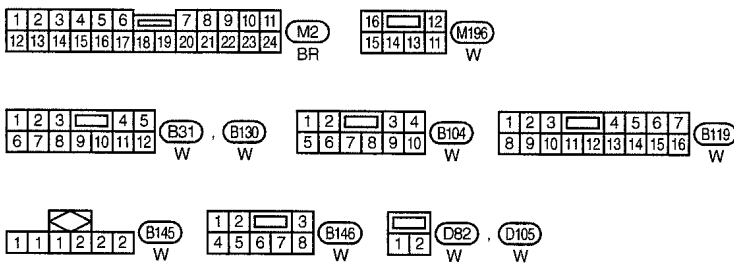

نقشه سیم کشی مدار صوتی - AUDIO -
سیستم اصلی برای مدل فرمان سمت چپ

EL-AUDIO-02

با 6 یا 7 بلندگو : 6S

*: این سوکت در "جانمایی دسته سیم ها" در بخش EL نمایش داده نشده است.

به موارد زیر مراجعه کنید .
سوکت اتصالات (D1) , (D31)
الکتریکی متعدد (SMJ)

EL-AUDIO-03

به موارد زیر مراجعه کنید.
 سوکت اتصالات (M15)
 الکتریکی متعدد (SMJ)

EL-AUDIO-04

- ⊞SS : با آفتابگیر عقب
- ⊞OS : بدون آفتابگیر عقب
- ⊞CD : با تعویض کننده اتوماتیک CD