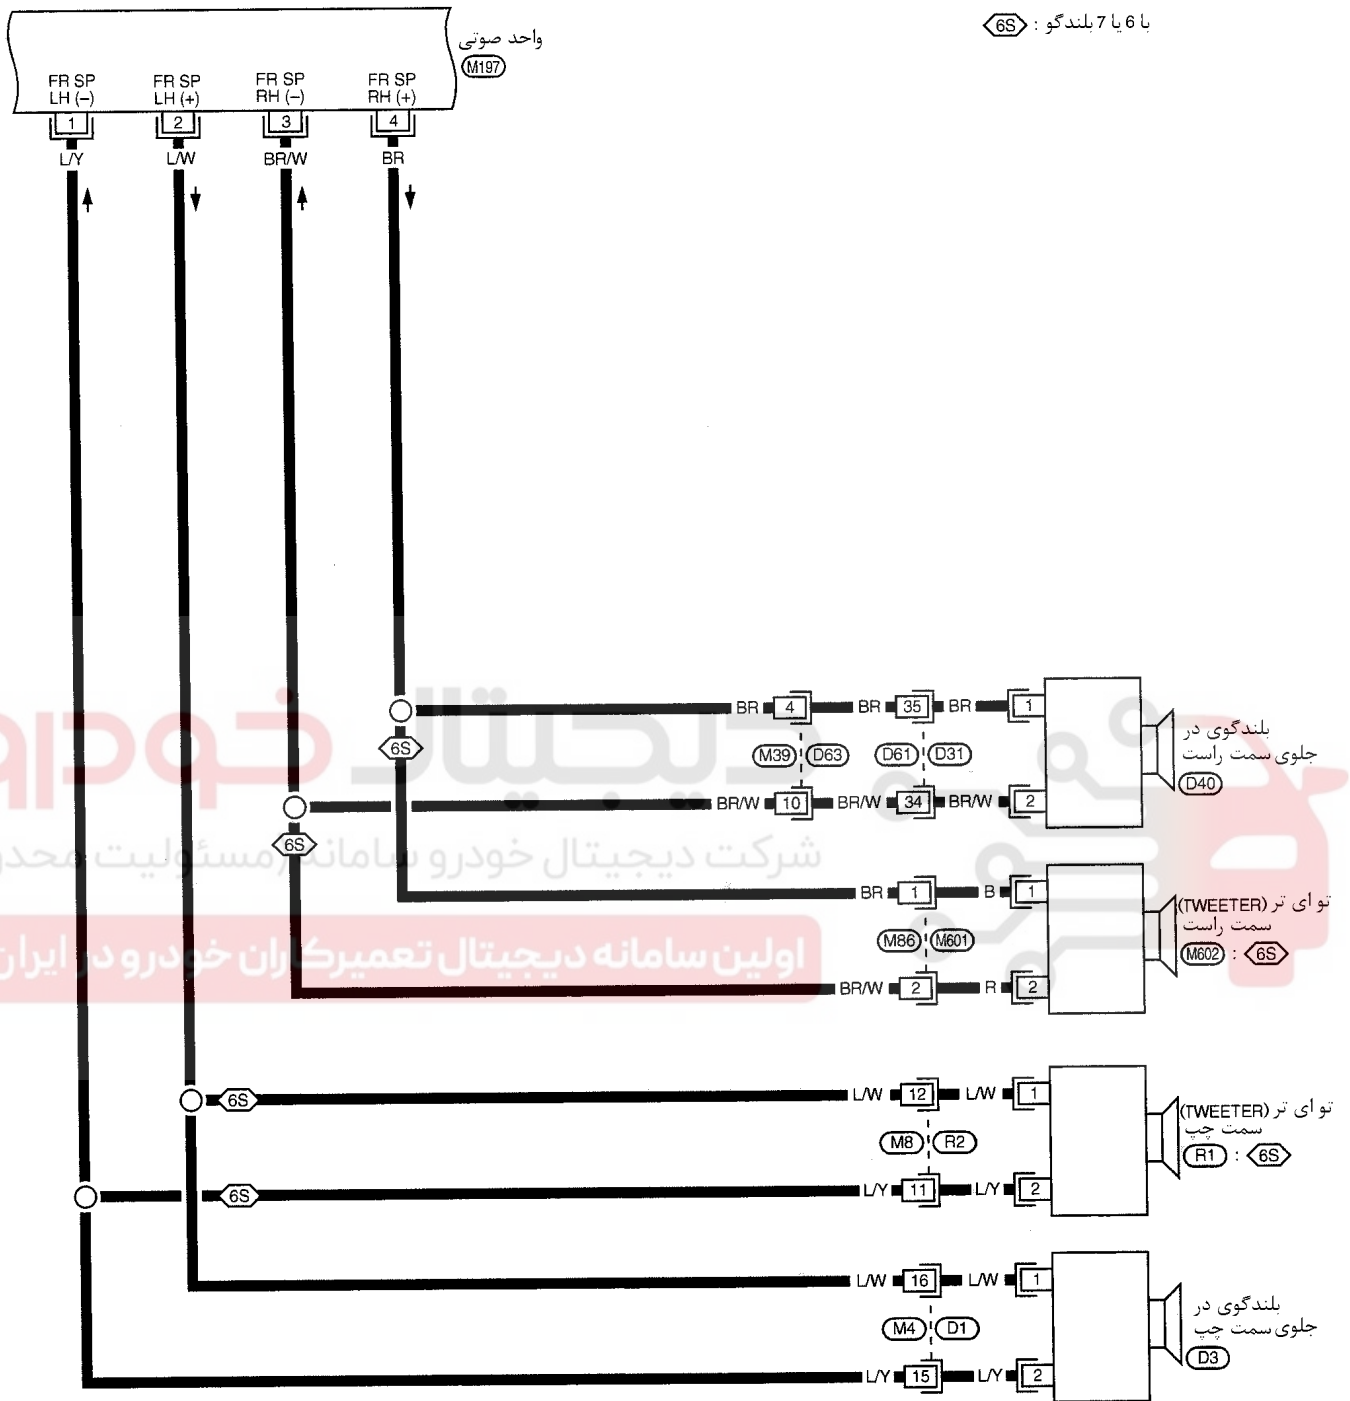

نقشه سیم کشی مدار صوتی - AUDIO -
سیستم اصلی برای مدل فرمان سمت چپ

EL-AUDIO-02

با 6 یا 7 بلندگو : 6S

*: این سوکت در "جانمایی دسته سیم ها" در بخش EL نمایش داده نشده است.

به موارد زیر مراجعه کنید .
سوکت اتصالات (D1) , (D31)
الکتریکی متعدد (SMJ)

EL-AUDIO-03

به موارد زیر مراجعه کنید.
 سوکت اتصالات (M15)
 الکتریکی متعدد (SMJ)

EL-AUDIO-04

- ⊞SS : با آفتابگیر عقب
- ⊞OS : بدون آفتابگیر عقب
- ⊞CD : با تعویض کننده اتوماتیک CD