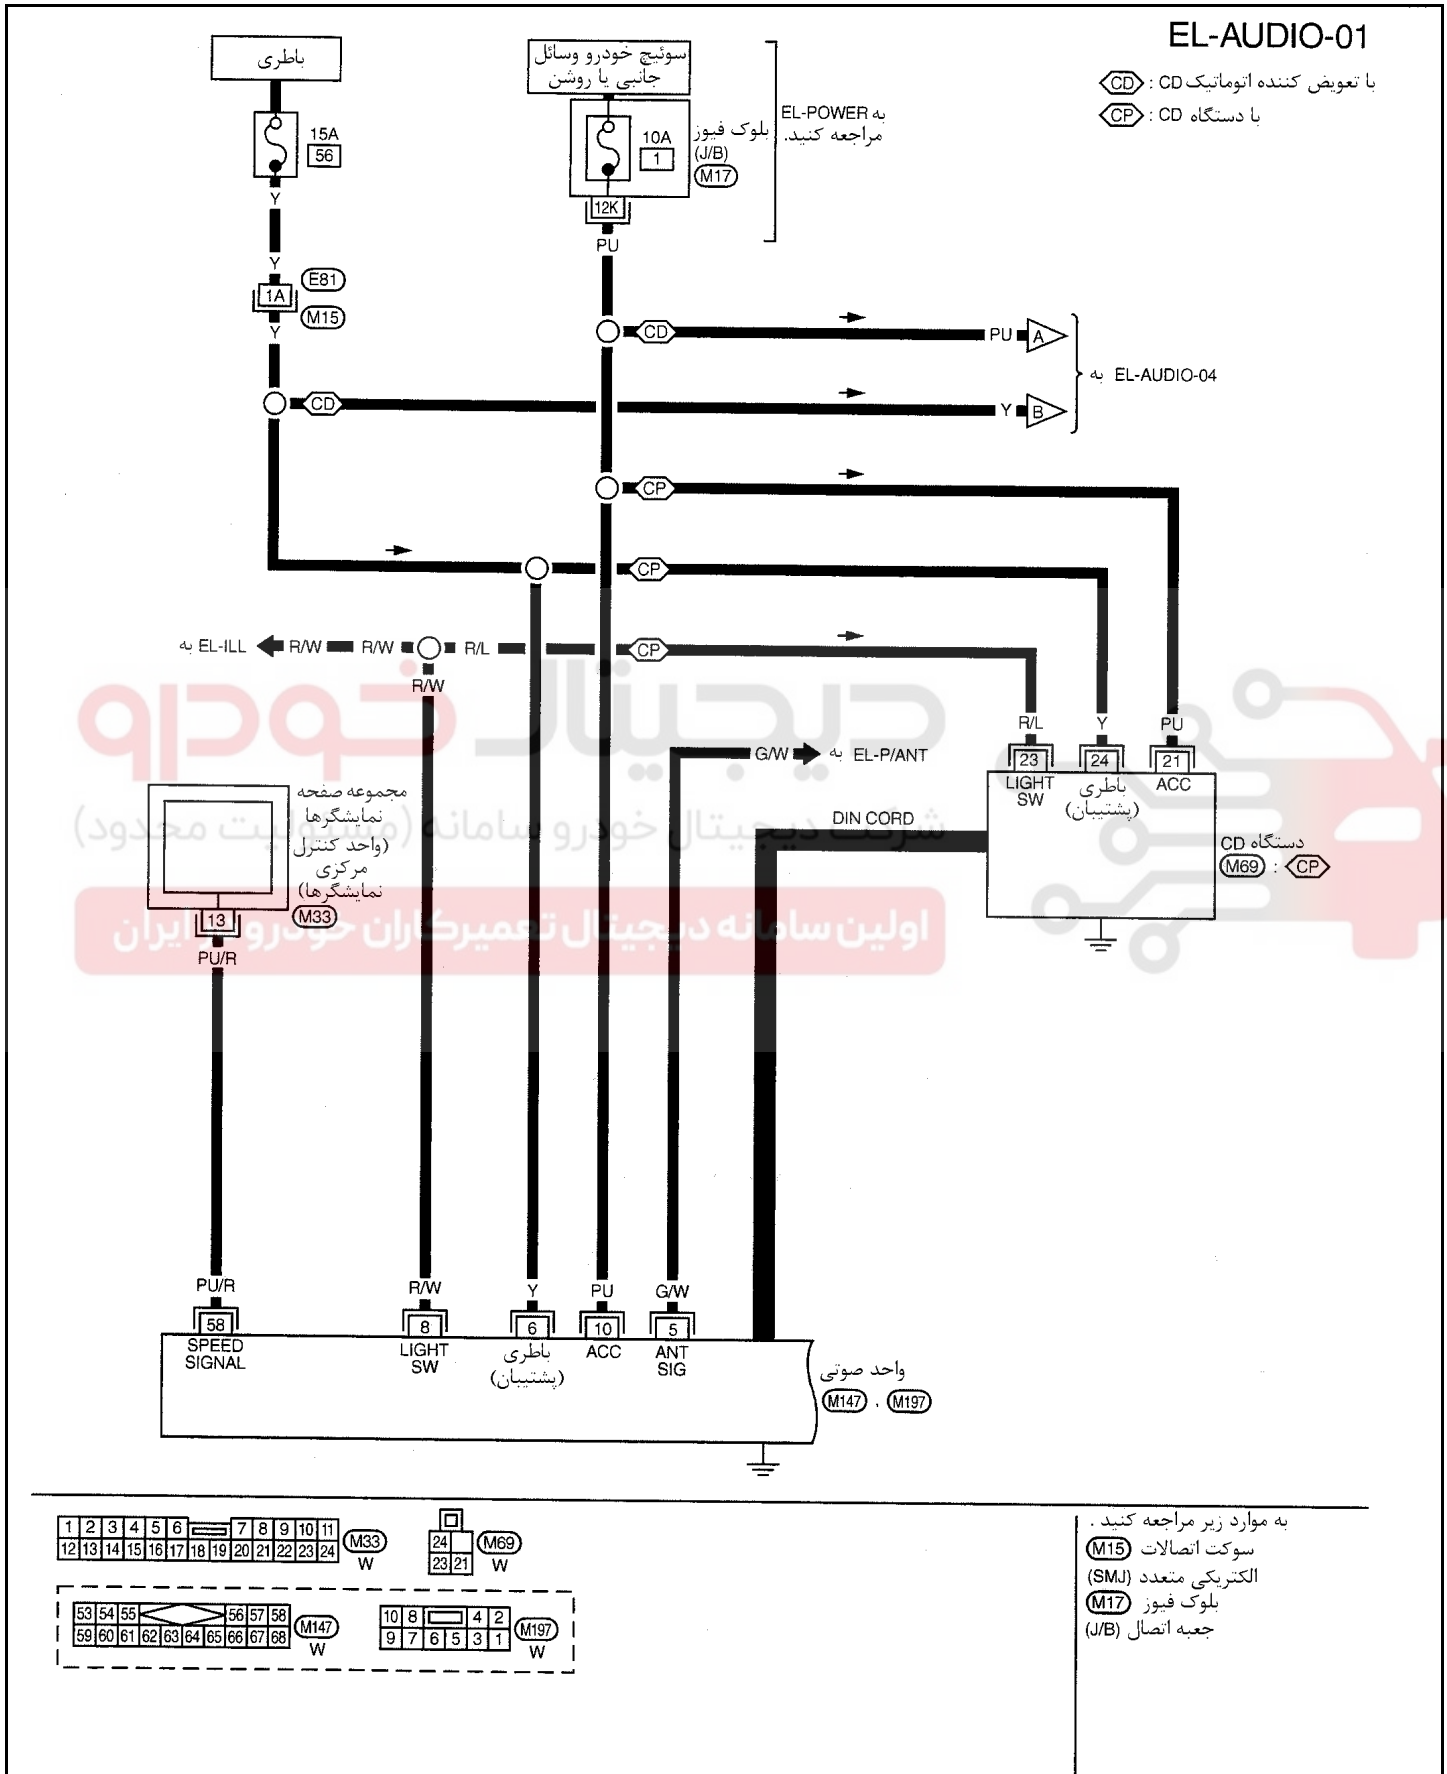

نقشه سیم کشی مدار صوتی - AUDIO -
سیستم اصلی برای مدل فرمان سمت چپ

EL-AUDIO-02

با 6 یا 7 بلندگو : 6S

*: این سوکت در "جانمایی دسته سیم ها" در بخش EL نمایش داده نشده است.

به موارد زیر مراجعه کنید .
سوکت اتصالات (D1) , (D31)
الکتریکی متعدد (SMJ)

EL-AUDIO-03

به موارد زیر مراجعه کنید.
 سوکت اتصالات (M15)
 الکتریکی متعدد (SMJ)

EL-AUDIO-04

- ⊞SS : با آفتابگیر عقب
- ⊞OS : بدون آفتابگیر عقب
- ⊞CD : با تعویض کننده اتوماتیک CD