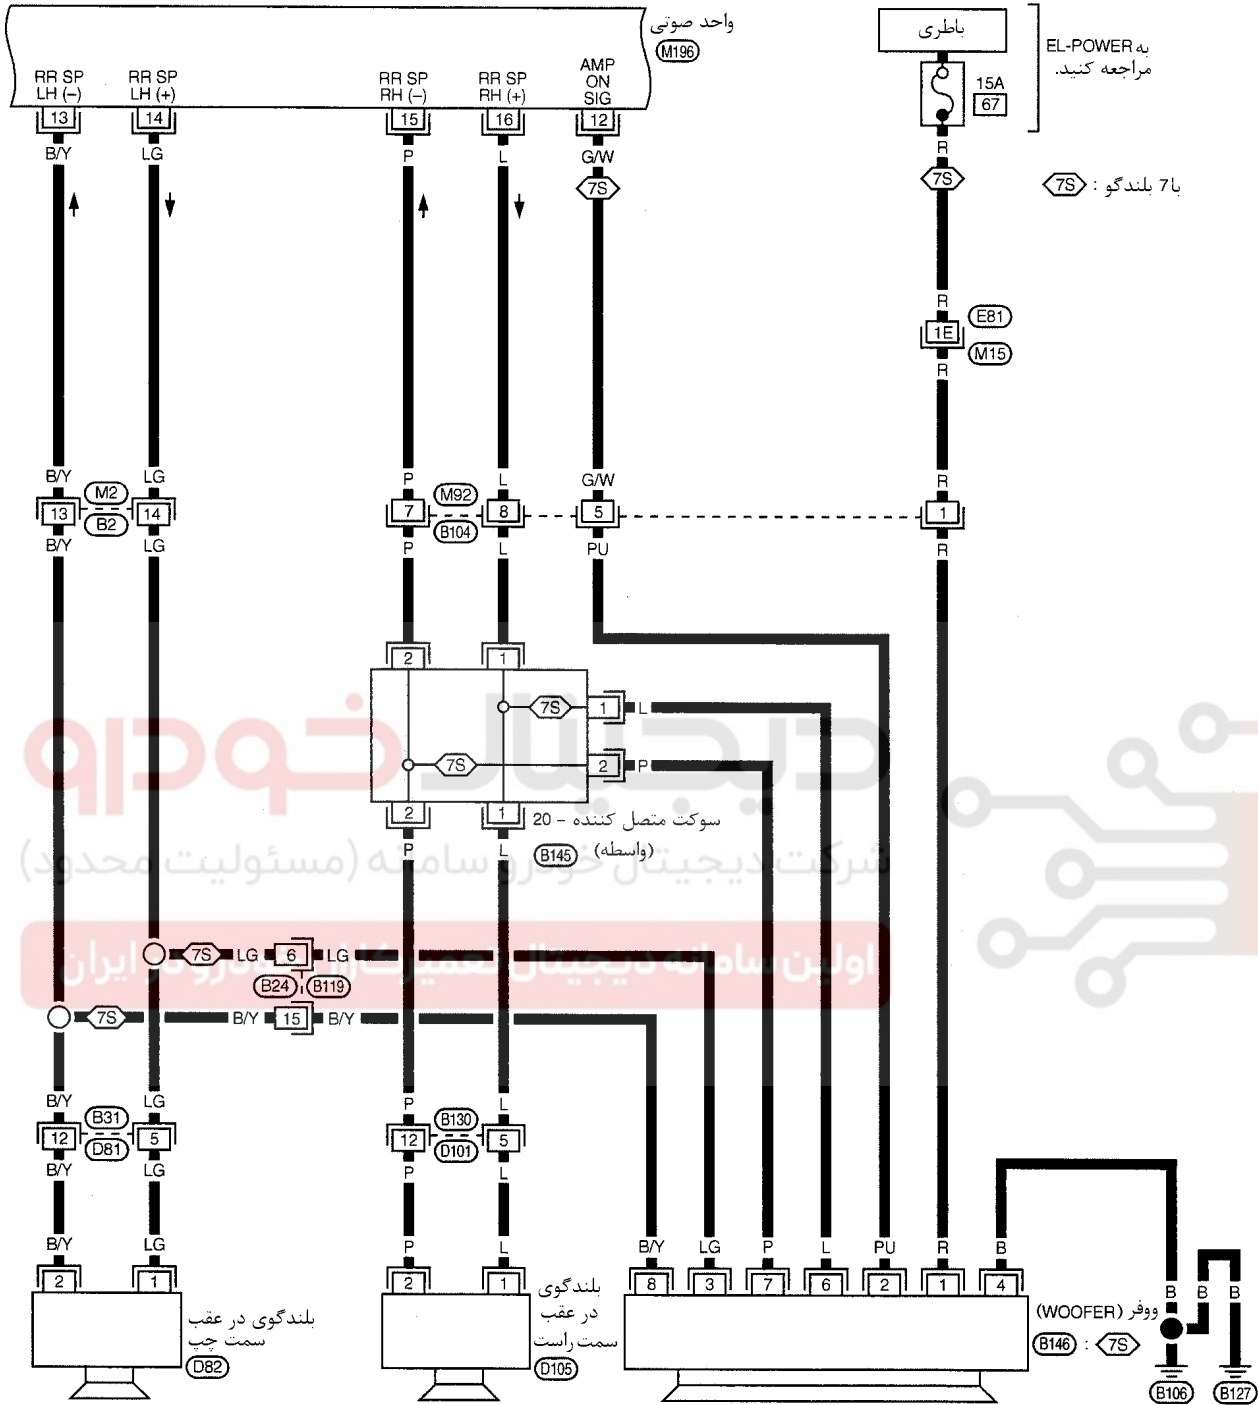

نقشه سیم کشی مدار صوتی - AUDIO -
سیستم اصلی برای مدل فرمان سمت چپ

EL-AUDIO-02

با 6 یا 7 بلندگو : 6S

*: این سوکت در "جانمایی دسته سیم ها" در بخش EL نمایش داده نشده است.

به موارد زیر مراجعه کنید .
سوکت اتصالات (D1) , (D31)
الکتریکی متعدد (SMJ)

EL-AUDIO-03

به موارد زیر مراجعه کنید.
 سوکت اتصالات (M15)
 الکتریکی متعدد (SMJ)

EL-AUDIO-04

- ⊞SS : با آفتابگیر عقب
- ⊞OS : بدون آفتابگیر عقب
- ⊞CD : با تعویض کننده اتوماتیک CD