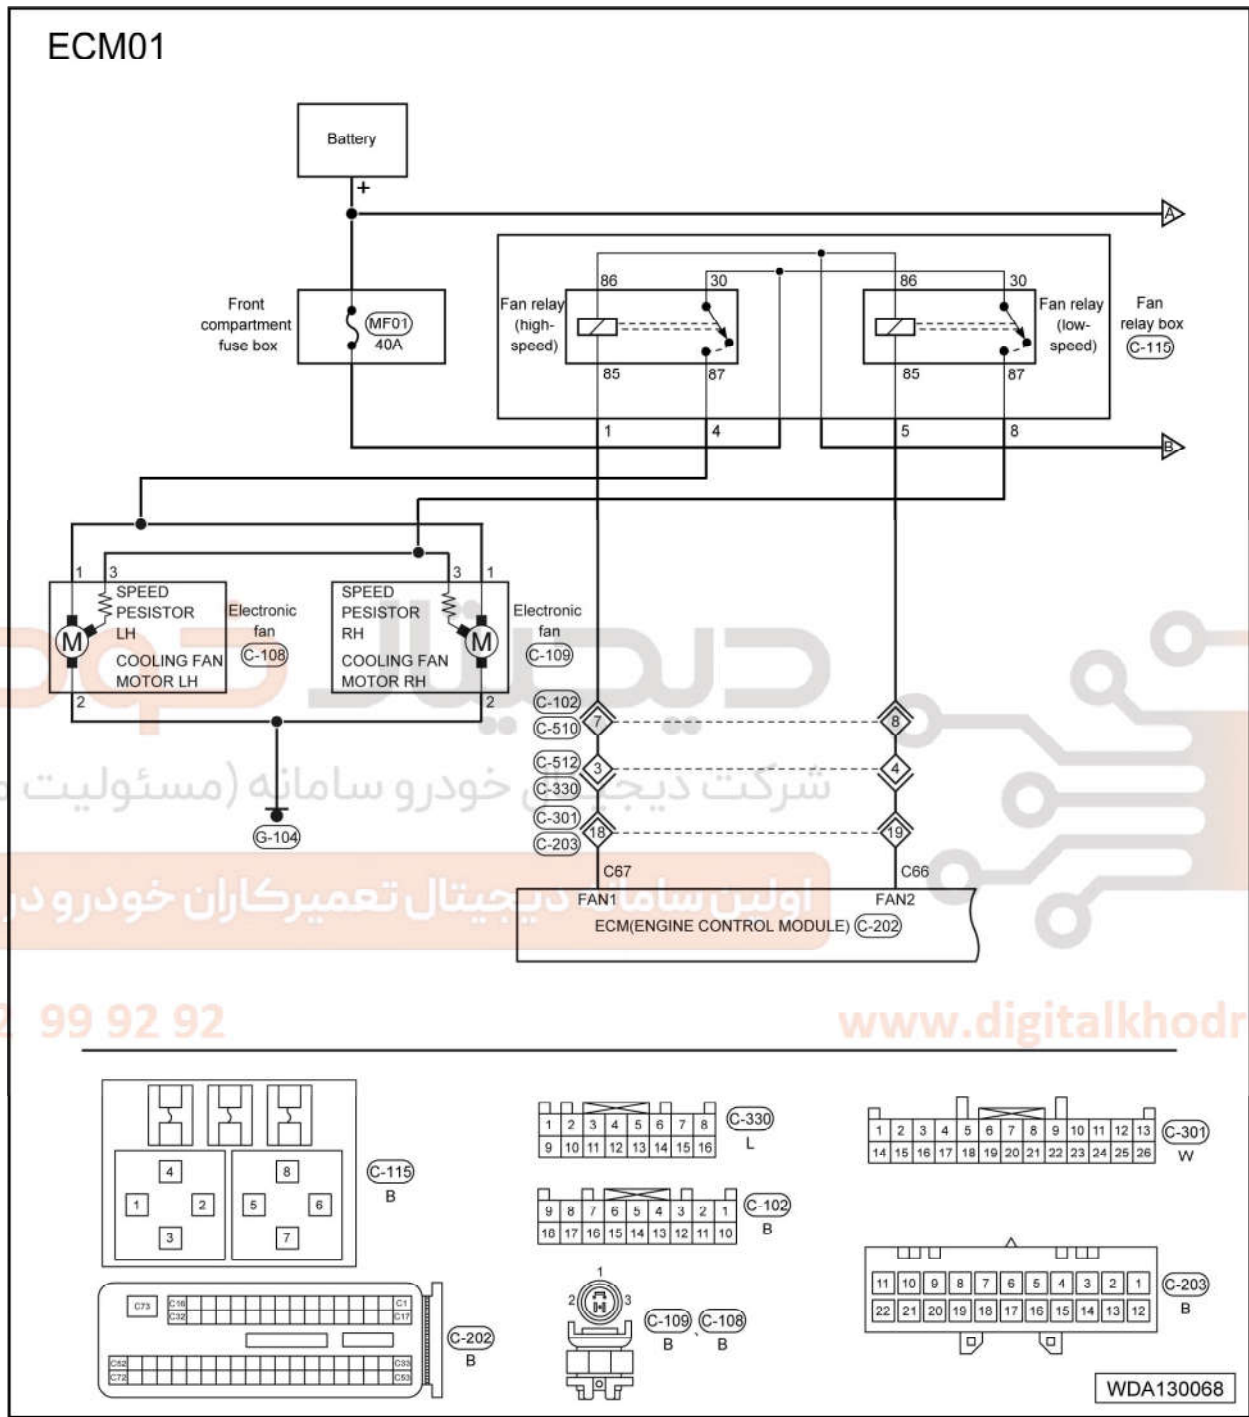

1.6 Delphi engine electronic control system circuit diagrams

Engine circuit diagram (page 1)

03

دیجی تال خودرو سامانه (مسئولیت محدود) شرکت دیجی تال خودرو سامانه (مسئولیت محدود) اولین سامانه دیجیتال تعمیرکاران خودرو در ایران

021 62 99 92 92

www.digitalkhodro.com

03 - Engine Electronic Controls

Engine circuit diagram (page 2)

03

دیرجیتال خودرو

شرکت دیجیتال خودرو سامانه (مسئولیت محدود)

اولین سامانه دیجیتال تعمیرکاران خودرو در ایران