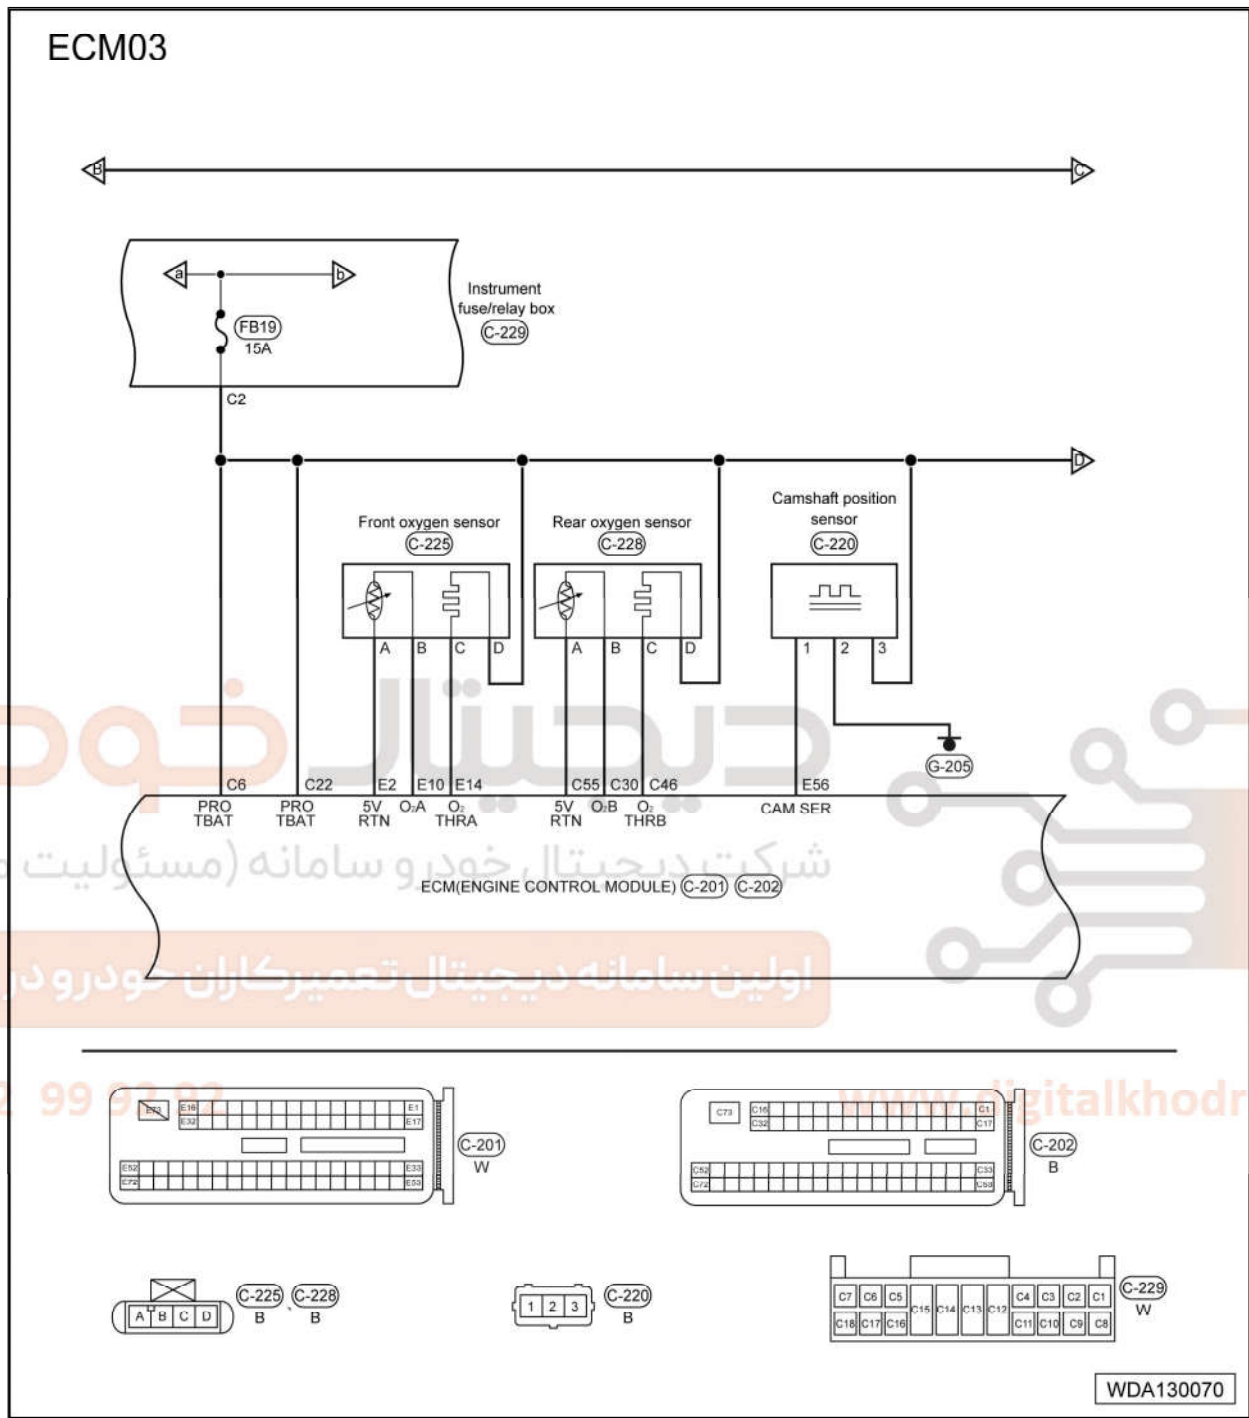

Engine circuit diagram (page 3)

03

دیجیتال خودرو

شیرکت تیدر جیتال خودرو سامانه (مسئولیت محدود)

اولین سامانه دیجیتال تعمیرکاران خودرو در ایران

021 62 99 93 93

www.digitalkhodro.com