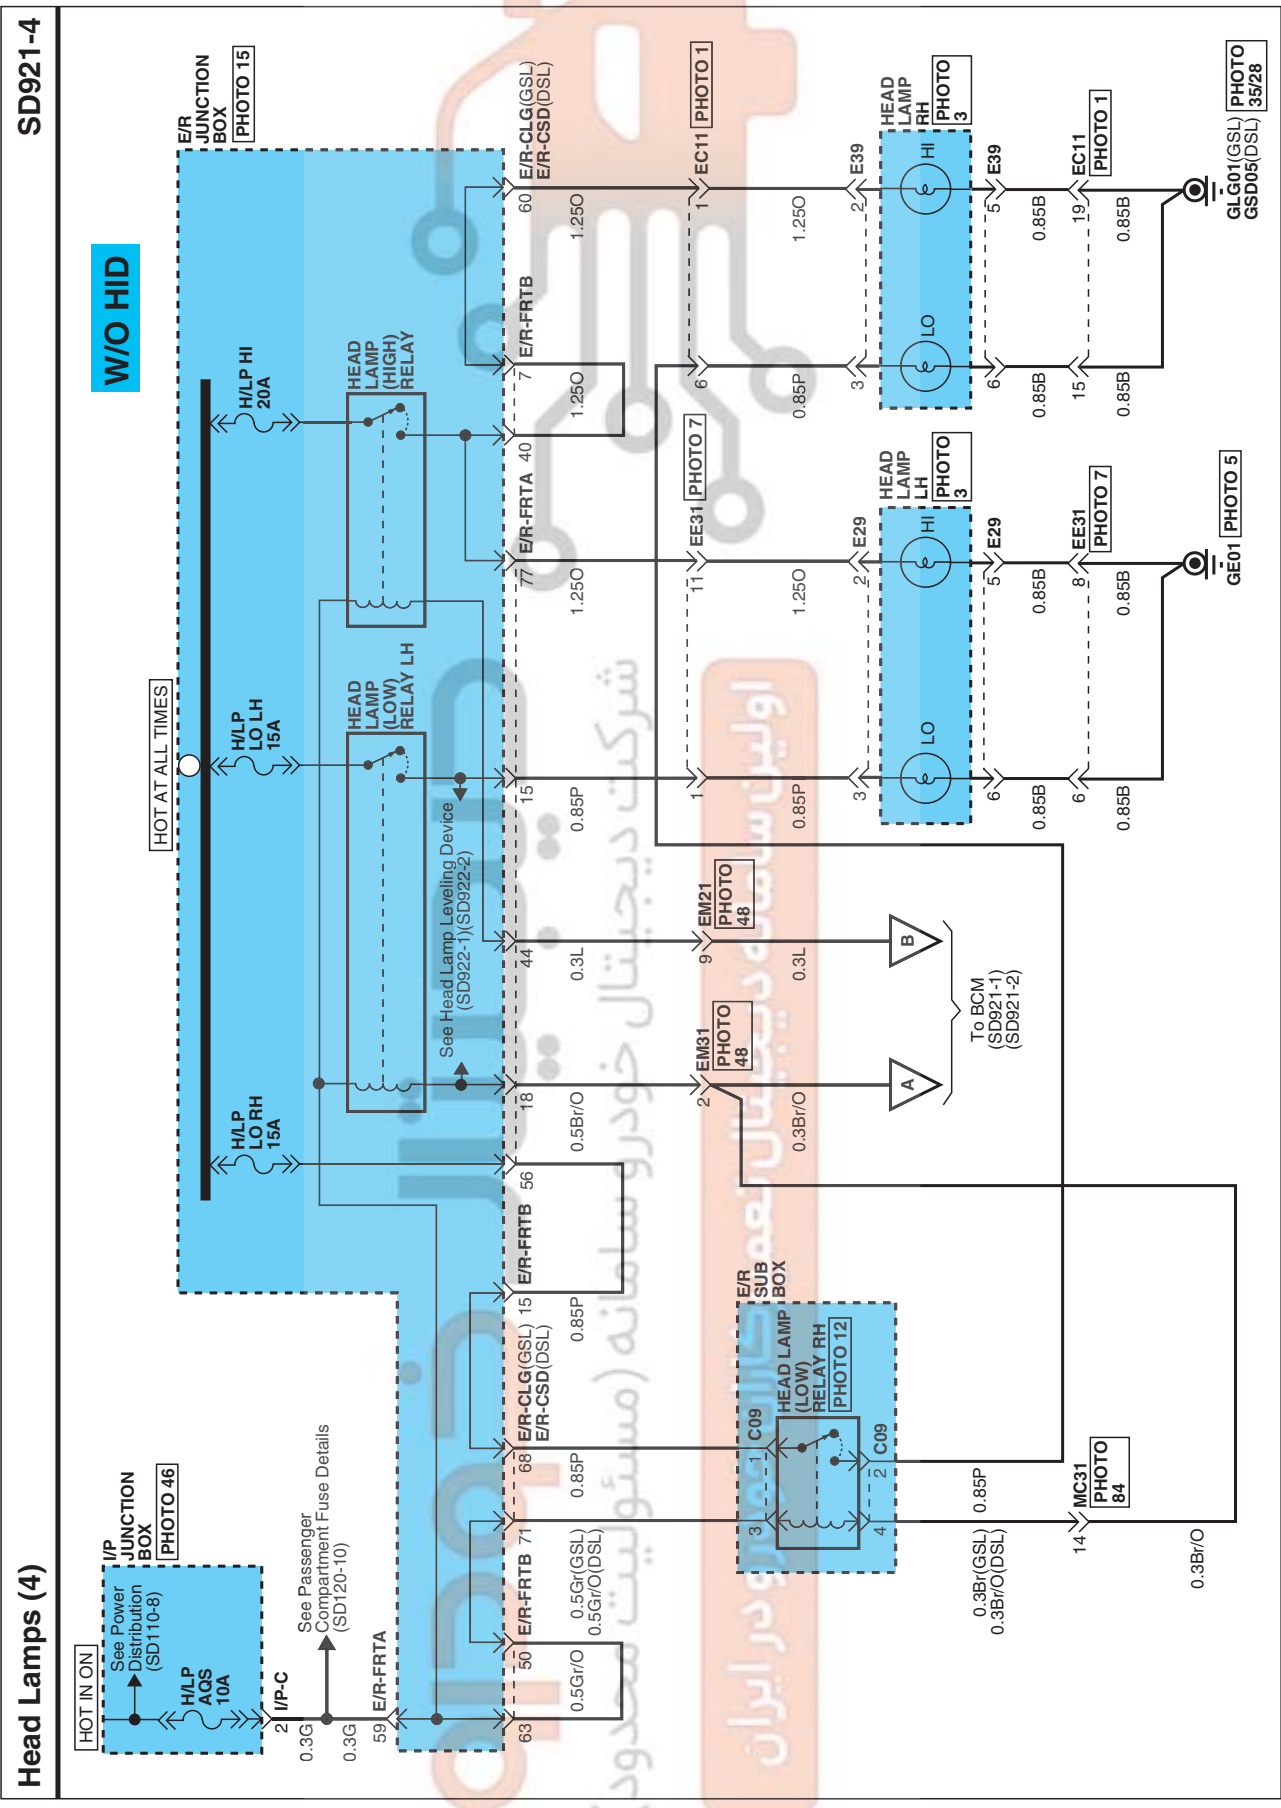

HEAD LAMPS EB7Z8003

Head Lamps (1)

SD921-1

WITH DRL

EENS09921A

HEAD LAMPS

Head Lamps (2)

SD921-2

W/O DRL

HEAD LAMPS

Head Lamps (3)

SD921-3

EENS0921/CL

HEAD LAMPS

Head Lamps (4)

HEAD LAMPS

Head Lamps (5)

SD921-5

C09

CR05F011

E29

KUM_NMWP_06F_B

E30

KUM_NMWP_08F_B

E39

KUM_NMWP_06B_B

E40

KUM_NMWP_08F_B

M01-C

AMP_040M1_16F_B

M02-L

AMP_040M1_08F_B