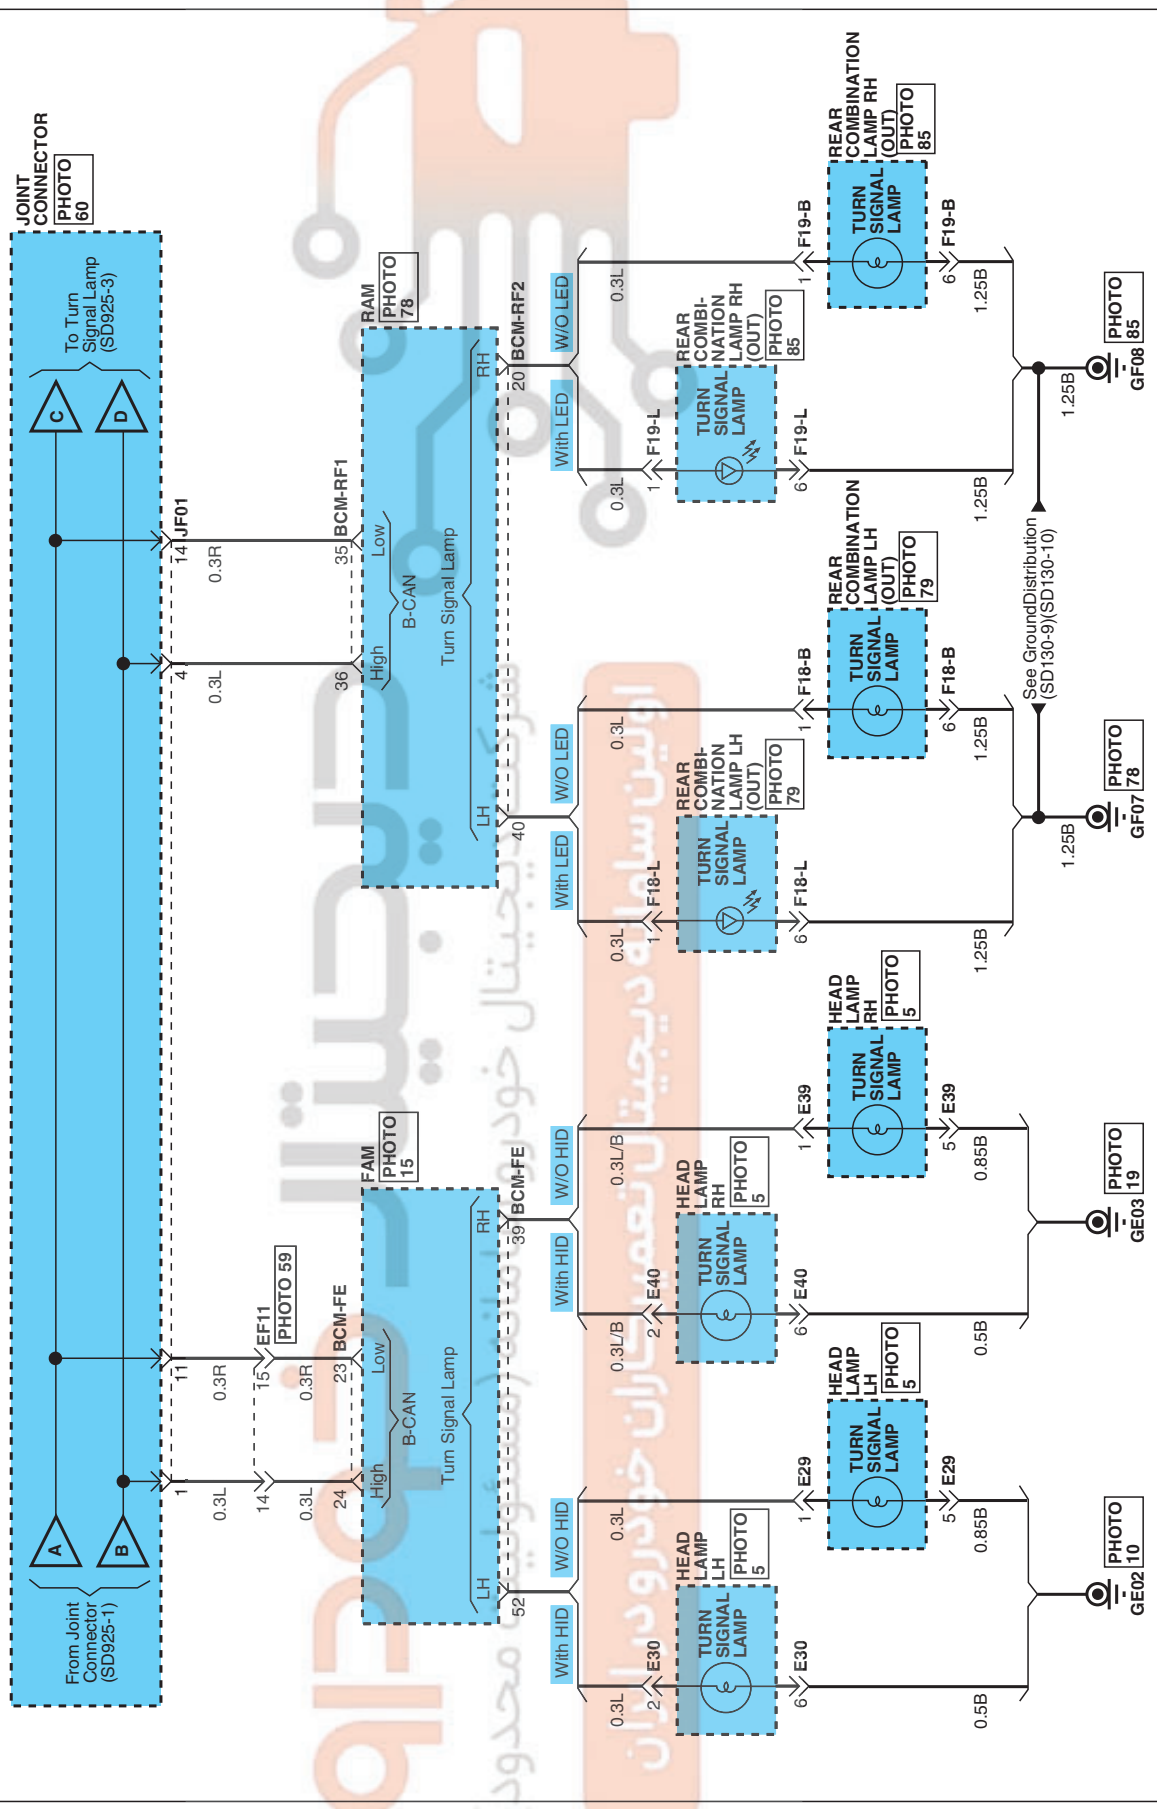

TURN & HAZARD LAMPS EAE3CE94

Turn & Hazard Lamps (1)

SD925-1

TURN & HAZARD LAMPS

Turn & Hazard Lamps (2)

SD925-2

TURN & HAZARD LAMPS

Turn & Hazard Lamps (3)

SD925-3

TURN & HAZARD LAMPS
Turn & Hazard Lamps (4)

		SD925-4	
<p>D03-B</p> <p>KET_050_23F_W</p>	<p>D05</p> <p>AMP_040IIL_16M_W</p>	<p>D23-A</p> <p>KET_050_23F_W</p>	<p>D25</p> <p>AMP_040IIL_16M_W</p>
<p>E29</p> <p>KUM_NMWP_06F_B</p>	<p>E30</p> <p>KUM_NMWP_06F_B</p>	<p>E39</p> <p>KUM_NMWP_06F_B</p>	<p>E40</p> <p>KUM_NMWP_06F_B</p>
<p>F18-B</p> <p>KET_SWP_06F_B</p>	<p>F18-L</p> <p>KET_SWP_06F_B</p>	<p>F19-B</p> <p>KET_SWP_06F_B</p>	<p>F19-L</p> <p>KET_SWP_06F_B</p>
<p>M01-B</p> <p>AMP_040M1_16F_B</p>	<p>M01-C</p> <p>AMP_040M1_12F_B</p>	<p>M02-L</p> <p>KET_0509_18F_B</p>	<p>M39</p> <p>KET_090IIL_06F_W</p>