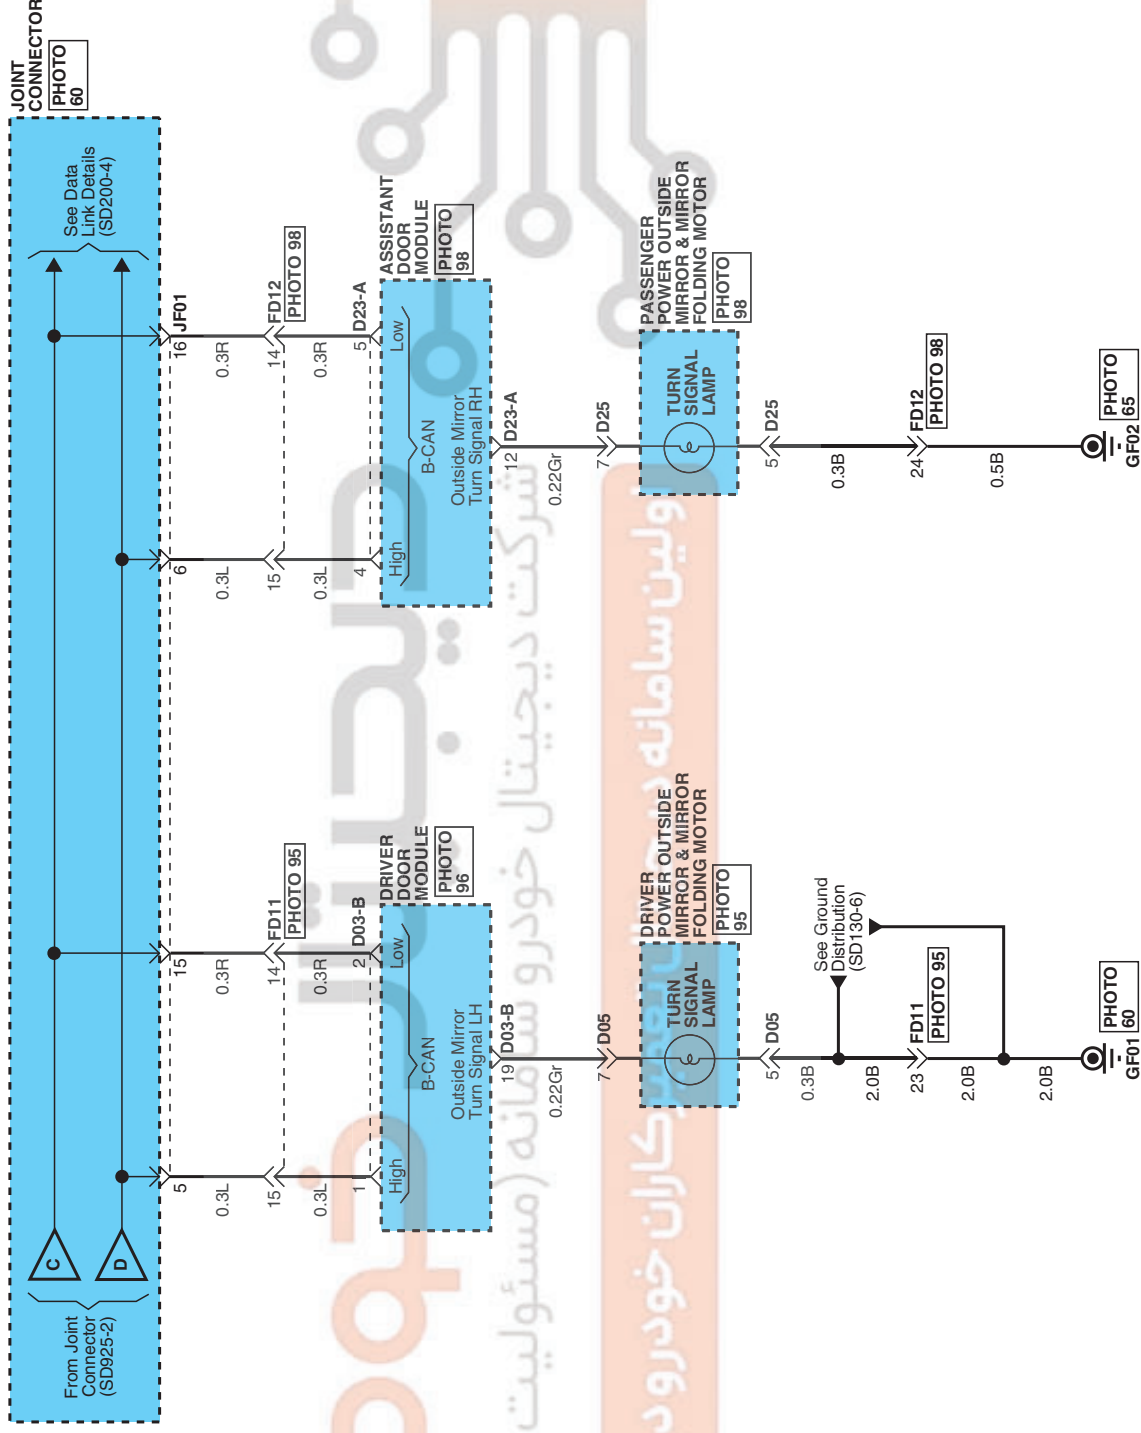

TURN & HAZARD LAMPS EAE3CE94

Turn & Hazard Lamps (1)

SD925-1

TURN & HAZARD LAMPS

Turn & Hazard Lamps (2)

SD925-2

TURN & HAZARD LAMPS

Turn & Hazard Lamps (3)

SD925-3

TURN & HAZARD LAMPS
Turn & Hazard Lamps (4)

		SD925-4	
<p>D03-B</p> <p>KET_050_23F_W</p>	<p>D05</p> <p>AMP_040IIL_16M_W</p>	<p>D23-A</p> <p>KET_050_23F_W</p>	<p>D25</p> <p>AMP_040IIL_16M_W</p>
<p>E29</p> <p>KUM_NMWP_06F_B</p>	<p>E30</p> <p>KUM_NMWP_06F_B</p>	<p>E39</p> <p>KUM_NMWP_06F_B</p>	<p>E40</p> <p>KUM_NMWP_06F_B</p>
<p>F18-B</p> <p>KET_SWP_06F_B</p>	<p>F18-L</p> <p>KET_SWP_06F_B</p>	<p>F19-B</p> <p>KET_SWP_06F_B</p>	<p>F19-L</p> <p>KET_SWP_06F_B</p>
<p>M01-B</p> <p>AMP_040M1_16F_B</p>	<p>M01-C</p> <p>AMP_040M1_12F_B</p>	<p>M02-L</p> <p>KET_0509_18F_B</p>	<p>M39</p> <p>KET_090IIL_06F_W</p>