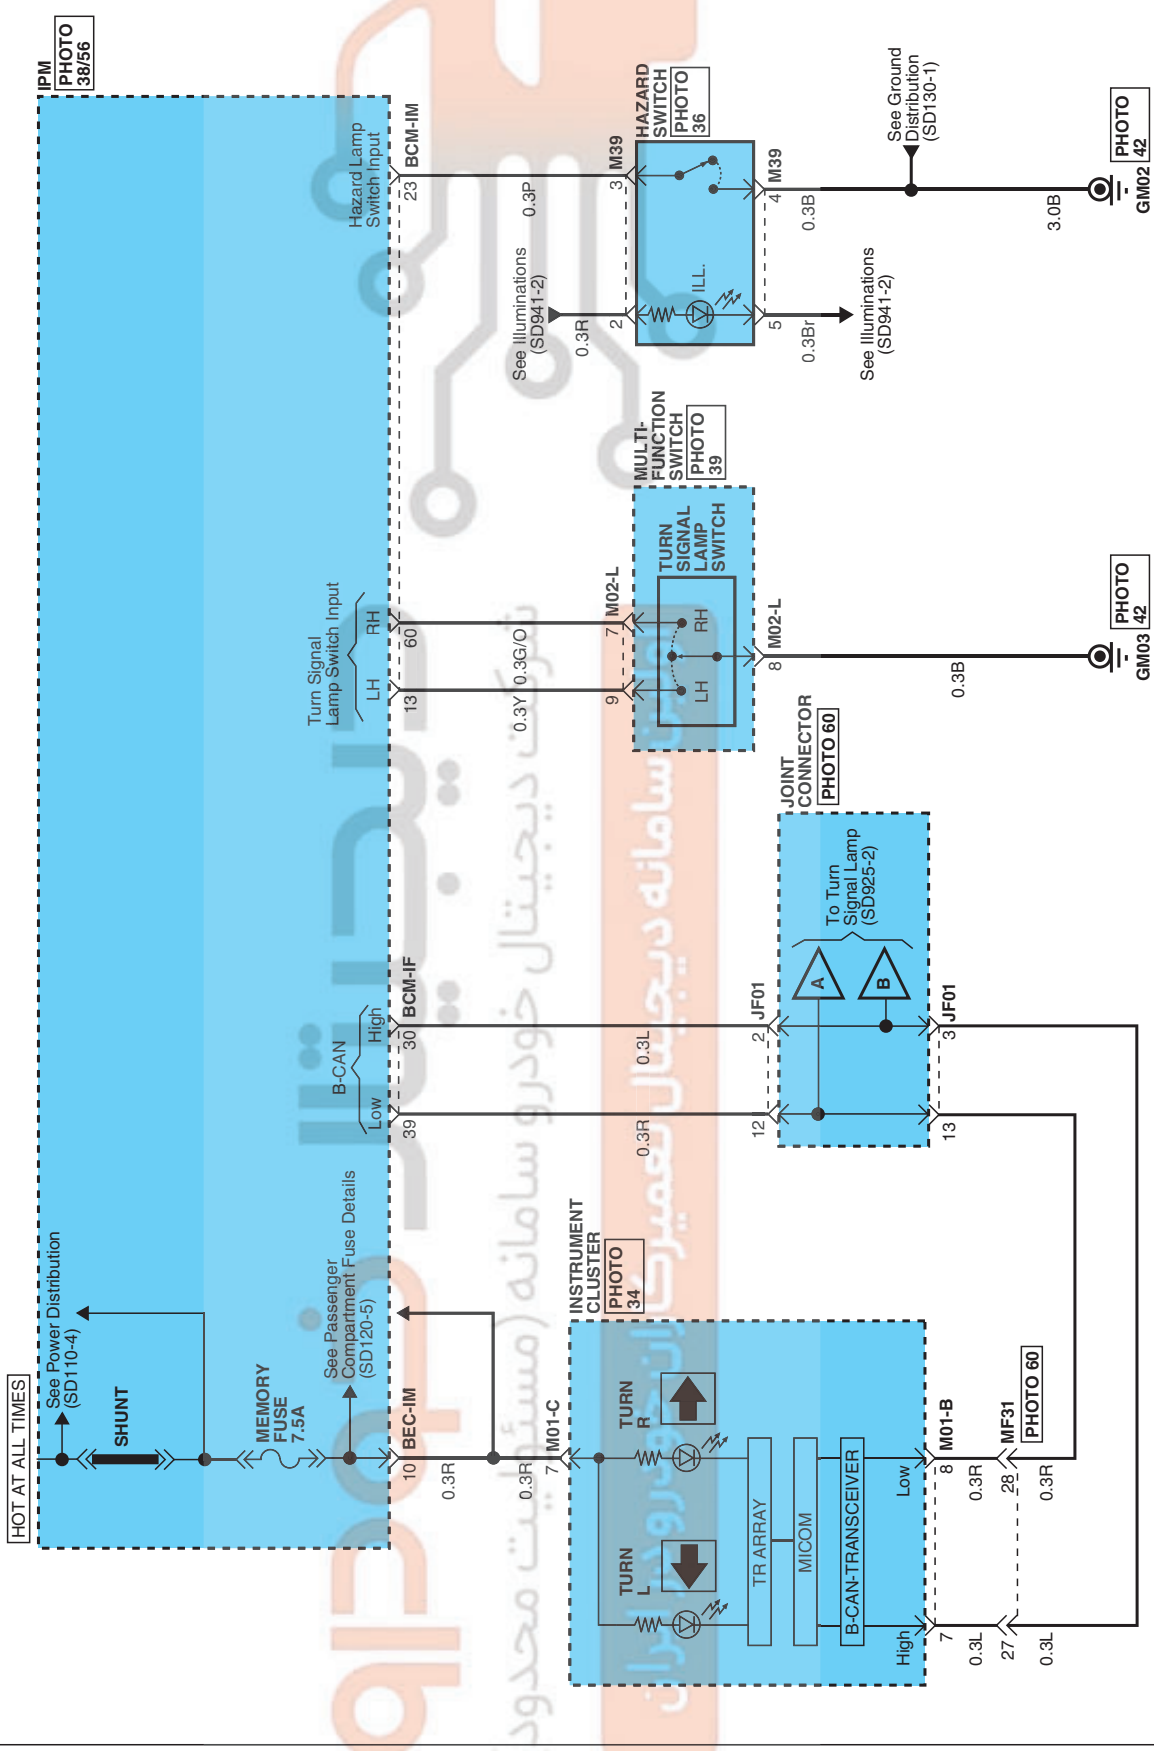

TURN & HAZARD LAMPS EAE3CE94

Turn & Hazard Lamps (1)

SD925-1

TURN & HAZARD LAMPS

Turn & Hazard Lamps (2)

SD925-2

TURN & HAZARD LAMPS

Turn & Hazard Lamps (3)

SD925-3

TURN & HAZARD LAMPS
Turn & Hazard Lamps (4)

		SD925-4	
<p>D03-B</p> <p>KET_050_23F_W</p>	<p>D05</p> <p>AMP_040IIL_16M_W</p>	<p>D23-A</p> <p>KET_050_23F_W</p>	<p>D25</p> <p>AMP_040IIL_16M_W</p>
<p>E29</p> <p>KUM_NMWP_06F_B</p>	<p>E30</p> <p>KUM_NMWP_06F_B</p>	<p>E39</p> <p>KUM_NMWP_06F_B</p>	<p>E40</p> <p>KUM_NMWP_06F_B</p>
<p>F18-B</p> <p>KET_SWP_06F_B</p>	<p>F18-L</p> <p>KET_SWP_06F_B</p>	<p>F19-B</p> <p>KET_SWP_06F_B</p>	<p>F19-L</p> <p>KET_SWP_06F_B</p>
<p>M01-B</p> <p>AMP_040M1_16F_B</p>	<p>M01-C</p> <p>AMP_040M1_12F_B</p>	<p>M02-L</p> <p>KET_0509_18F_B</p>	<p>M39</p> <p>KET_090IIL_06F_W</p>