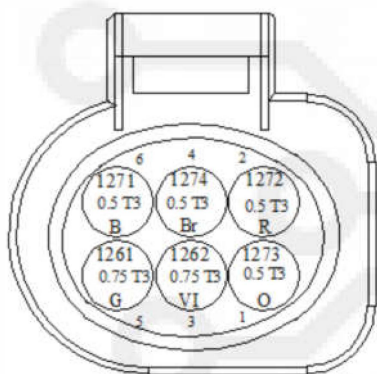

کانکتور برق اصلی به دسته سیم داشبورد

B کانکتور کامپیوتر

کانکتور دسته سیم اصلی به دسته سیم داشبورد 1
XFT11

کانکتور دسته سیم اصلی به دسته سیم داشبورد 2
XFT12

کانکتورای تی سی

کانکتور کنیستر

کانکتور مپ سنسور

کانکتور برق کویل

کانکتور سنسور اکسیژن پایین

کانکتور سنسور اکسیژن بالا

کانکتور اتومات استارت

کانکتور دینام

کانکتور فیوز باکس 2

کانکتور فیوز باکس 1

کانکتور سویچ اینرسی

کانکتور سنسور دما