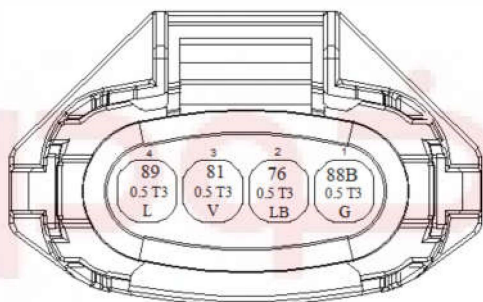

کانکتور برق اصلی به دسته سیم داشبورد

B کانکتور کامپیوتر

کانکتور دسته سیم اصلی به دسته سیم داشبورد 1
XFT11

کانکتور دسته سیم اصلی به دسته سیم داشبورد 2
XFT12

کانکتورای تی سی

کانکتور کنیستر

کانکتور مپ سنسور

کانکتور برق کویل