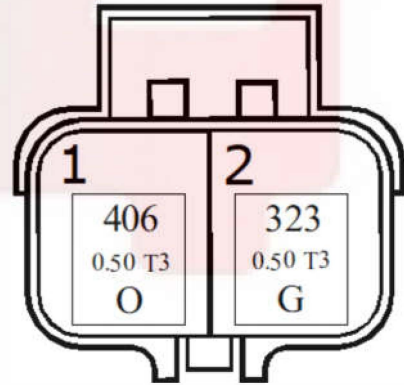

کانکتور دینام