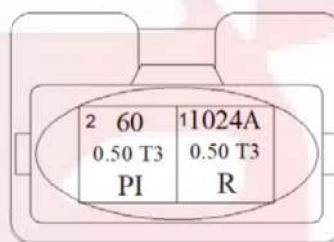

کانکتور برق اصلی به دسته سیم داشبورد

B کانکتور کامپیوتر

کانکتور دسته سیم اصلی به دسته سیم داشبورد 1
XFT11

کانکتور دسته سیم اصلی به دسته سیم داشبورد 2
XFT12

کانکتورای تی سی

کانکتور کنیستر

کانکتور مپ سنسور

کانکتور برق کویل