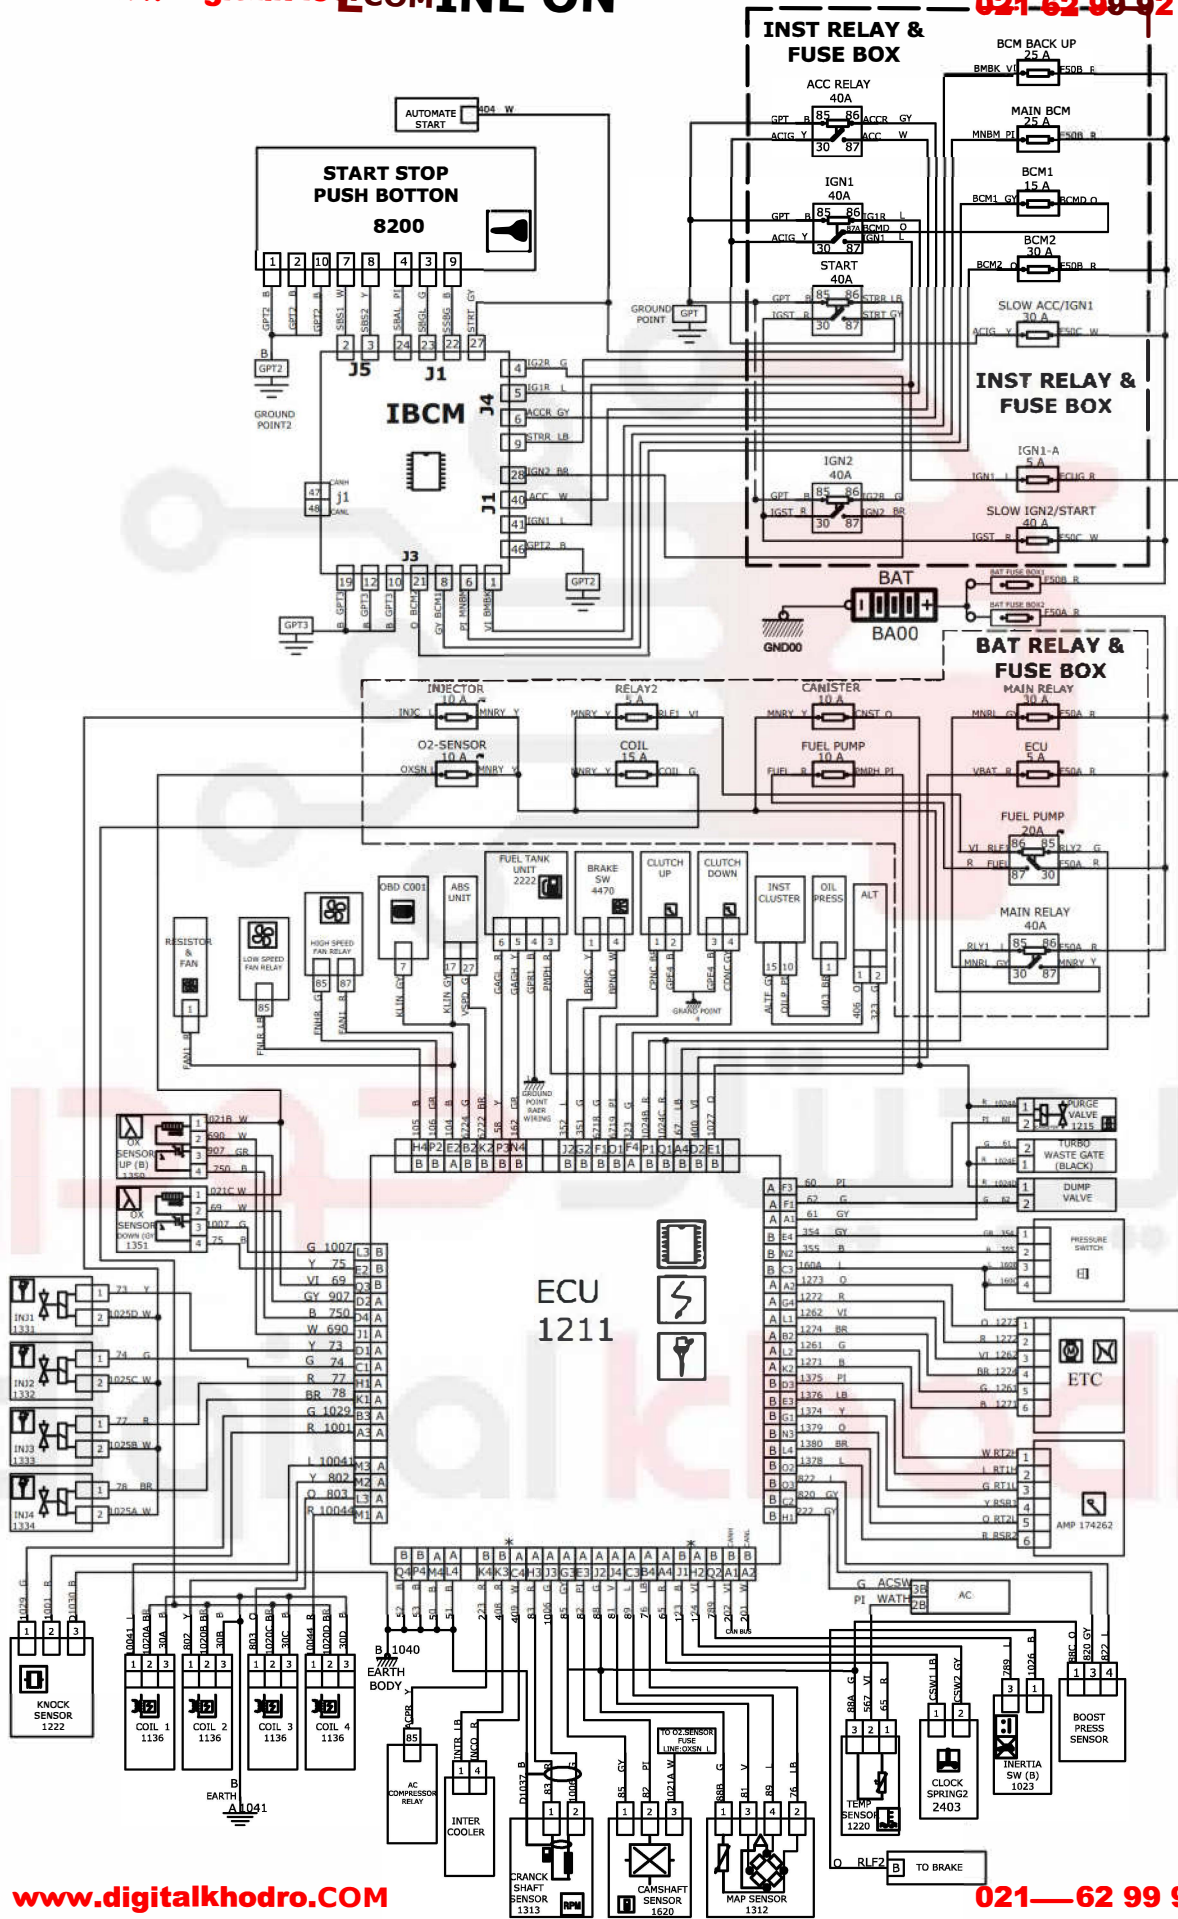

S2 START & ALT

www.digitalkhodro.COM **LINE ON**

021-62-99-92-92

www.digitalkhodro.COM

021-62-99-92-92