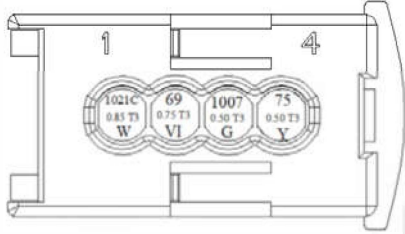

کانکتور برق اصلی به دسته سیم داشبورد

B کانکتور کامپیوتر

کانکتور دسته سیم اصلی به دسته سیم داشبورد 1
XFT11

کانکتور دسته سیم اصلی به دسته سیم داشبورد 2
XFT12

کانکتورای تی سی

کانکتور کنیستر

کانکتور مپ سنسور

کانکتور برق کویل