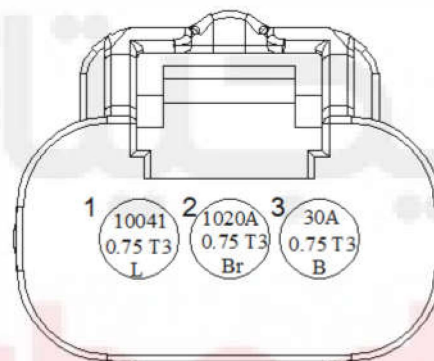

کانکتور برق اصلی به دسته سیم داشبورد

B کانکتور کامپیوتر

کانکتور دسته سیم اصلی به دسته سیم داشبورد 1
XFT11

کانکتور دسته سیم اصلی به دسته سیم داشبورد 2
XFT12

کانکتورای تی سی

کانکتور کنیستر

کانکتور مپ سنسور

کانکتور برق کویل