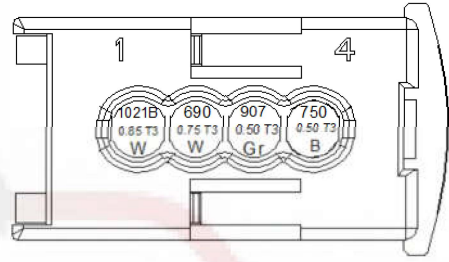

کانکتور برق کویل

کانکتور سنسور اکسیژن بالا

کانکتور اتومات استارت