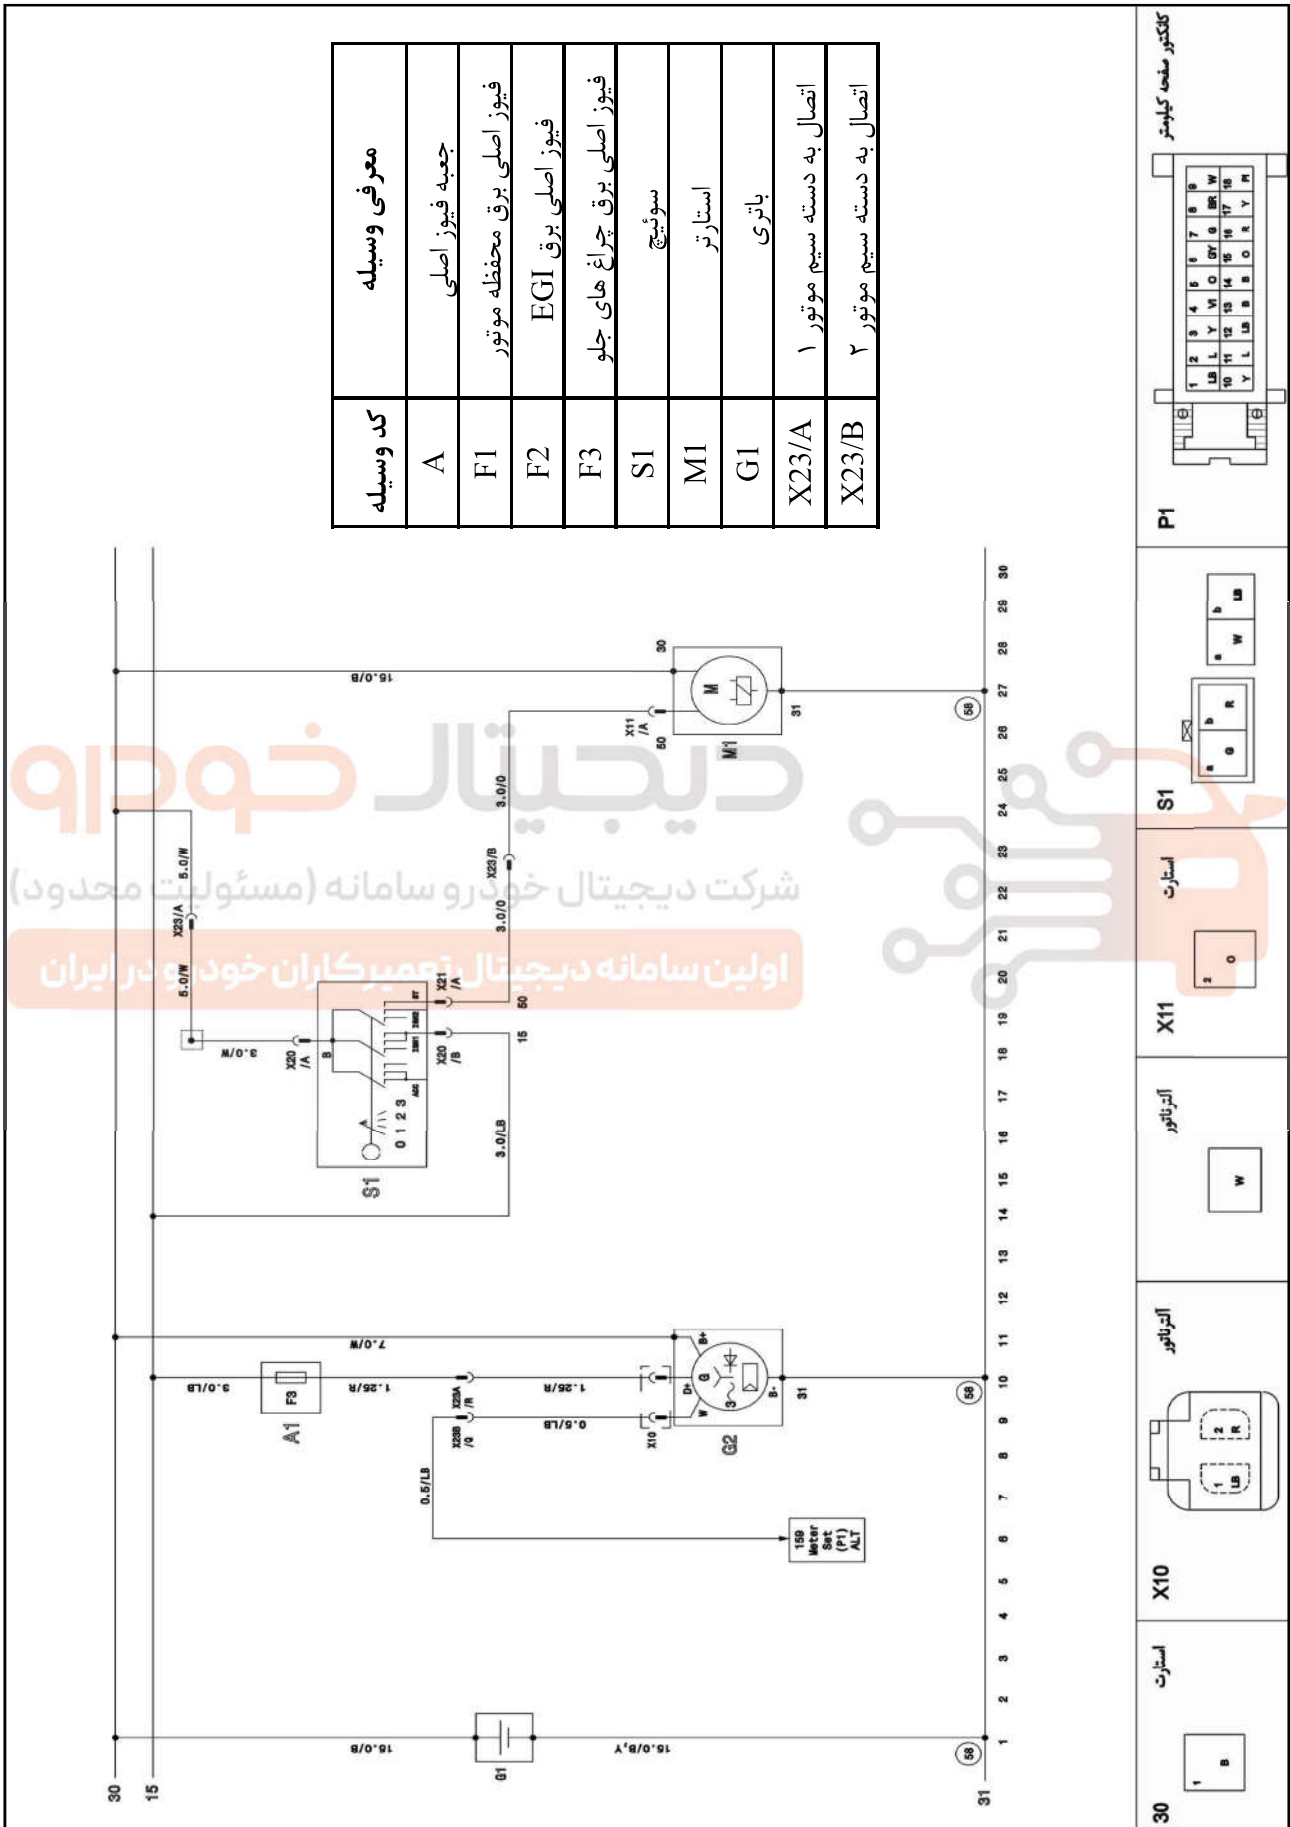

### A سیستم شارژ و راه اندازی موتور

شرکت دیجیتال خودرو سامانه (مسئولیت محدود)  
اولین سامانه دیجیتال تعمیرکاران خودرو در ایران

نقاط اتصال بدنه

A

سیستم شارژ و راه اندازی موتور

کد وسیله	معرفی وسیله
A	جعبه فیوز اصلی
F1	فیوز اصلی برق محفظه موتور
F2	فیوز اصلی برق EGI
F3	فیوز اصلی برق چراغ های جلو
S1	سوئیچ
M1	استارت
G1	باتری
X23/A	اتصال به دسته سیم موتور ۱
X23/B	اتصال به دسته سیم موتور ۲

کاتکتور صفحه کیلومتر

P1

1	2	3	4	5	6	7	8	9
10	11	12	13	14	15	16	17	18
19	20	21	22	23	24	25	26	27
28	29	30						

S1

X11

التراتور

التراتور

X10