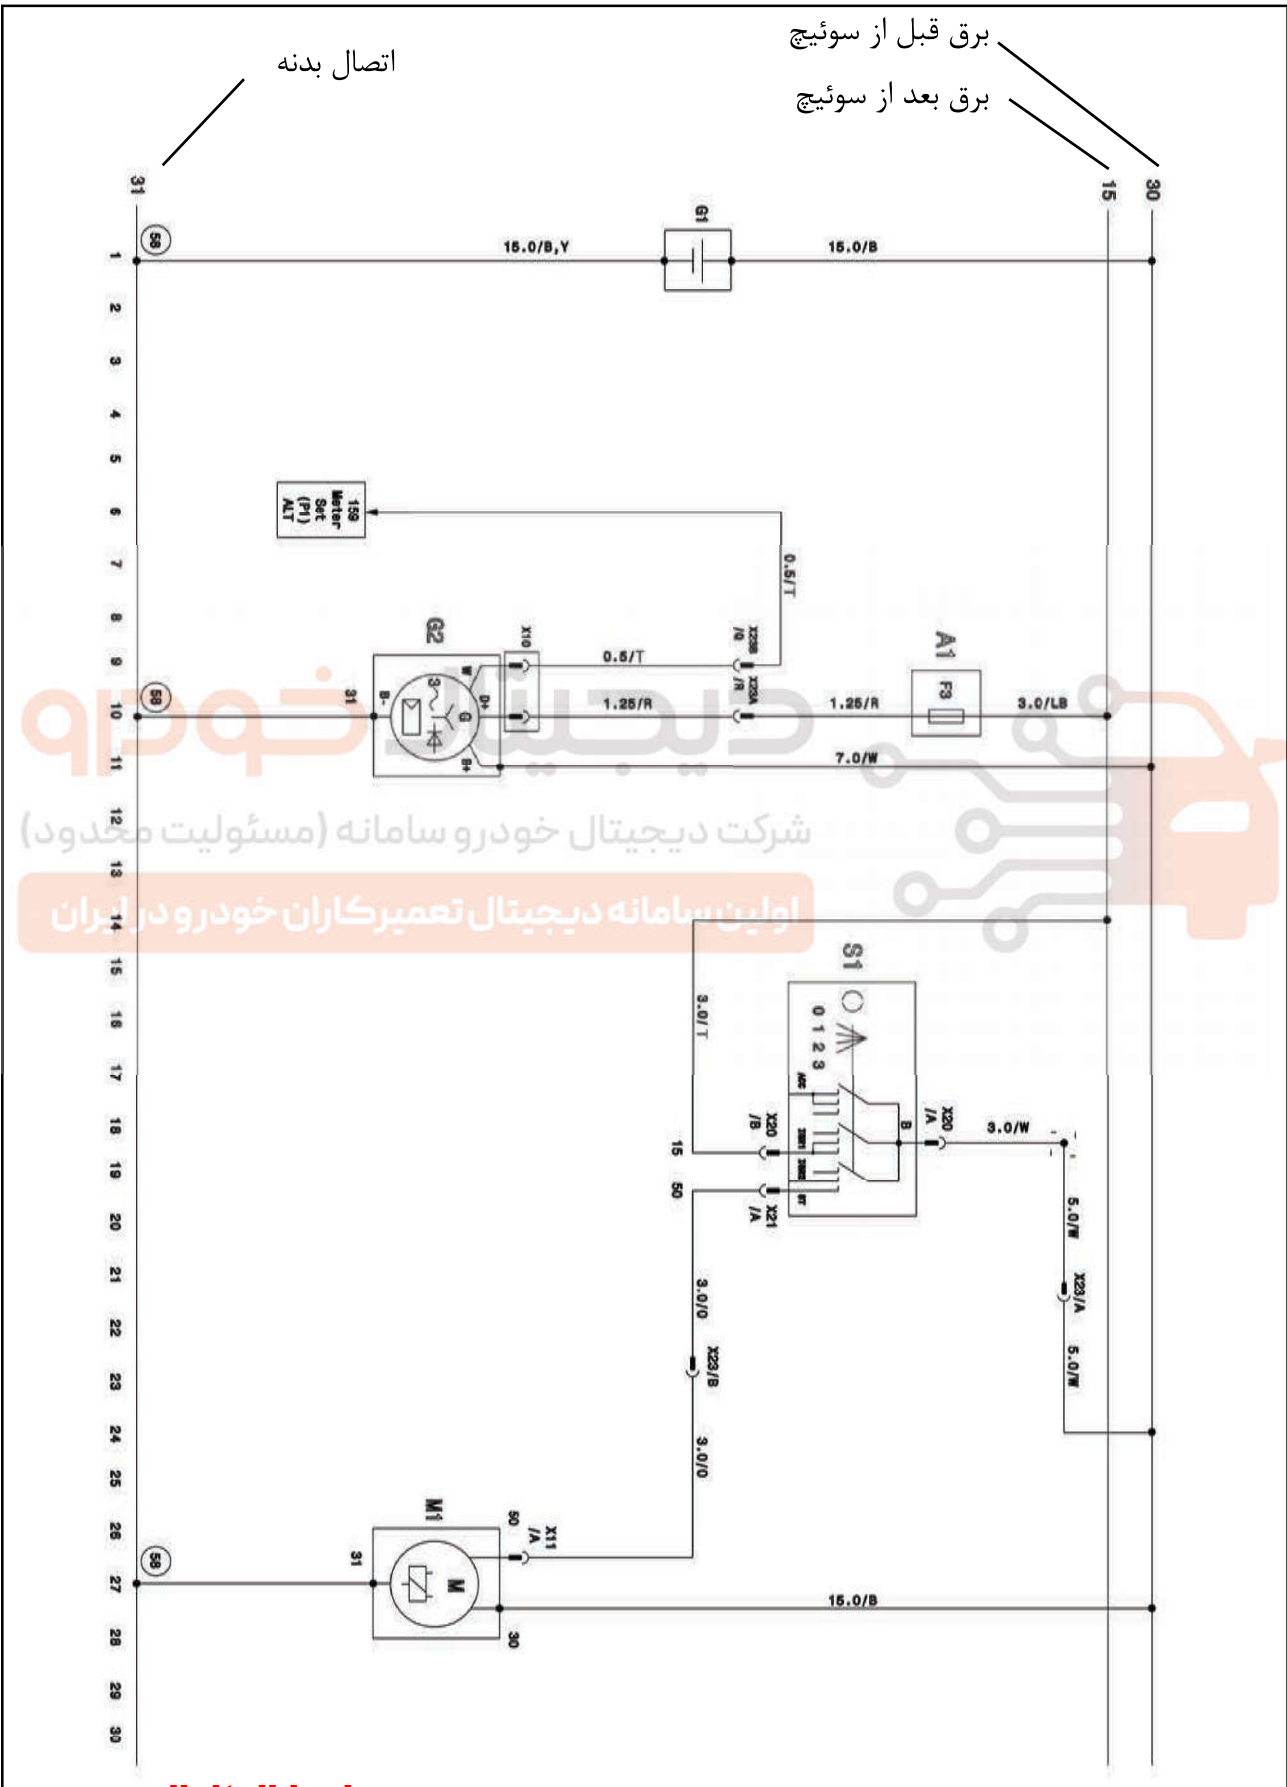

### A سیستم شارژ و راه اندازی موتور

شرکت دیجیتال خودرو سامانه (مسئولیت محدود)  
اولین سامانه دیجیتال تعمیرکاران خودرو در ایران

نقاط اتصال بدنه

A

سیستم شارژ و راه اندازی موتور

کد وسیله	معرفی وسیله
A	جعبه فیوز اصلی
F1	فیوز اصلی برق محفظه موتور
F2	فیوز اصلی برق EGI
F3	فیوز اصلی برق چراغ های جلو
S1	سوئیچ
M1	استارت
G1	باتری
X23/A	اتصال به دسته سیم موتور ۱
X23/B	اتصال به دسته سیم موتور ۲

کاتکتور صفحه کیلومتر

P1

1	2	3	4	5	6	7	8	9
10	11	12	13	14	15	16	17	18
19	20	21	22	23	24	25	26	27
28	29	30						

S1

X11

التراتور

التراتور

X10