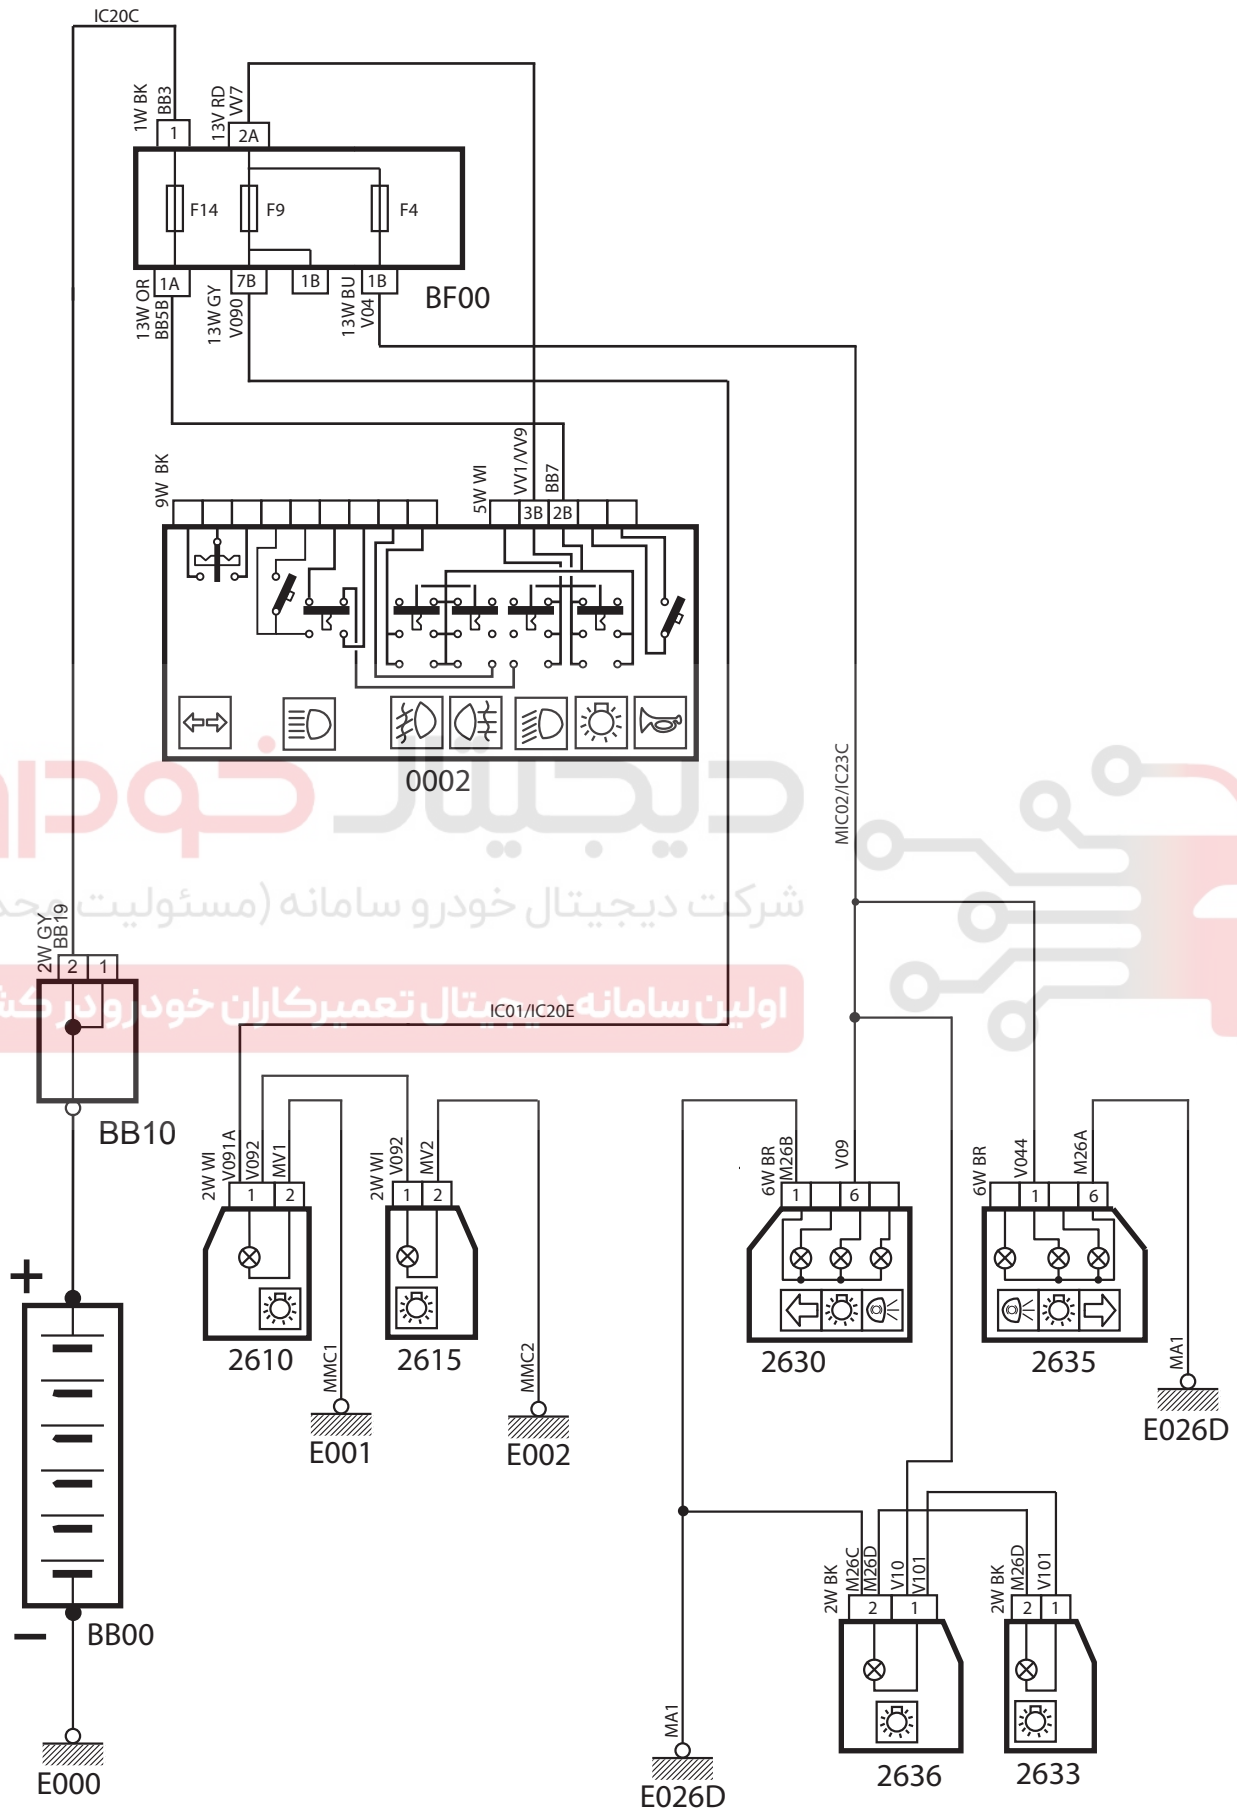

SIDE LAMP - ARISUN

دیجیتال خودرو
شرکت دیجیتال خودرو سامانه (مسئولیت محدود)
اولین سامانه اتال تعمیرکاران خودرو در کشور