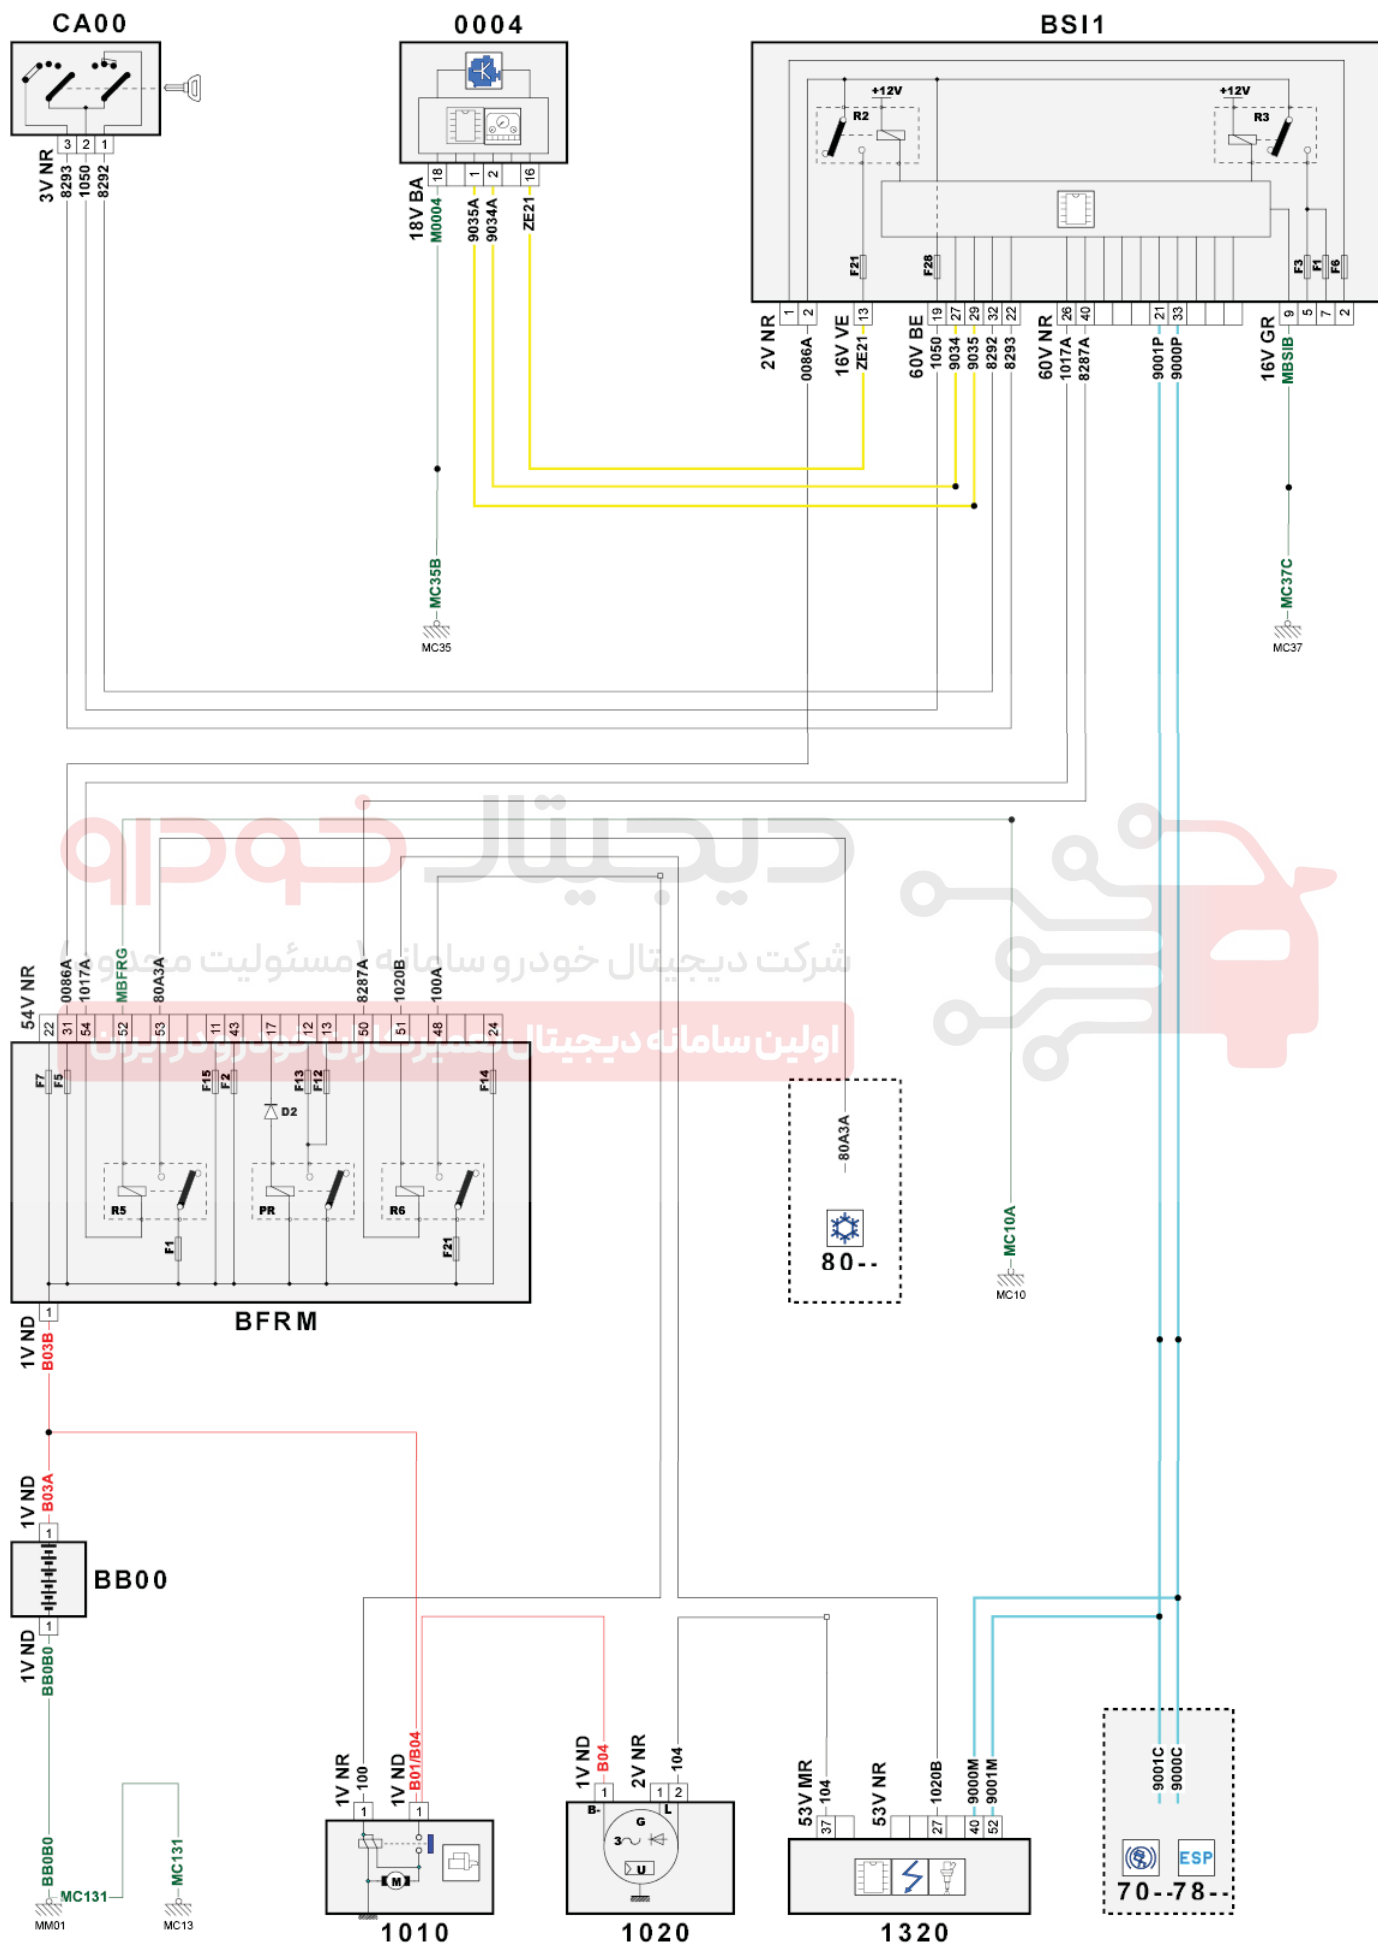

## Engine Starting

item code	description	information
0004	null	/ instrument panel
1010	null	starter motor
1020	null	alternator
1320	null	engine ECU /
7800	null	calculateur controle de stabilite
8060	null	heater unit
BB00	null	ancillaries battery
BFRM	null	engine fuse and relay box
BS11	null	built-in systems interface
CA00	null	ignition switch
E900A	null	crimp one information (or equipotential 276A) wire
E900B	null	crimp one information (or equipotential 900B) wire
E901A	null	crimp one information (or equipotential 901A) wire
E901B	null	crimp one information (or equipotential 901B) wire
E934	null	crimp one information (or equipotential 934) wire
E935	null	crimp one information (or equipotential 935) wire
EB01	null	splice of a "battery +" protected by fuse no. 01
EM10B	null	crimp earth (earth point number 10B)
EM35B	null	crimp earth (earth point number 35B)
EM37C	null	crimp earth (earth point number 37C)
MC10A	null	body earth point number 10A
MC13	null	body earth point number 13
MC35	null	body earth point number 35
MC37C	null	body earth point number 37
MM01	null	engine earth point number 01