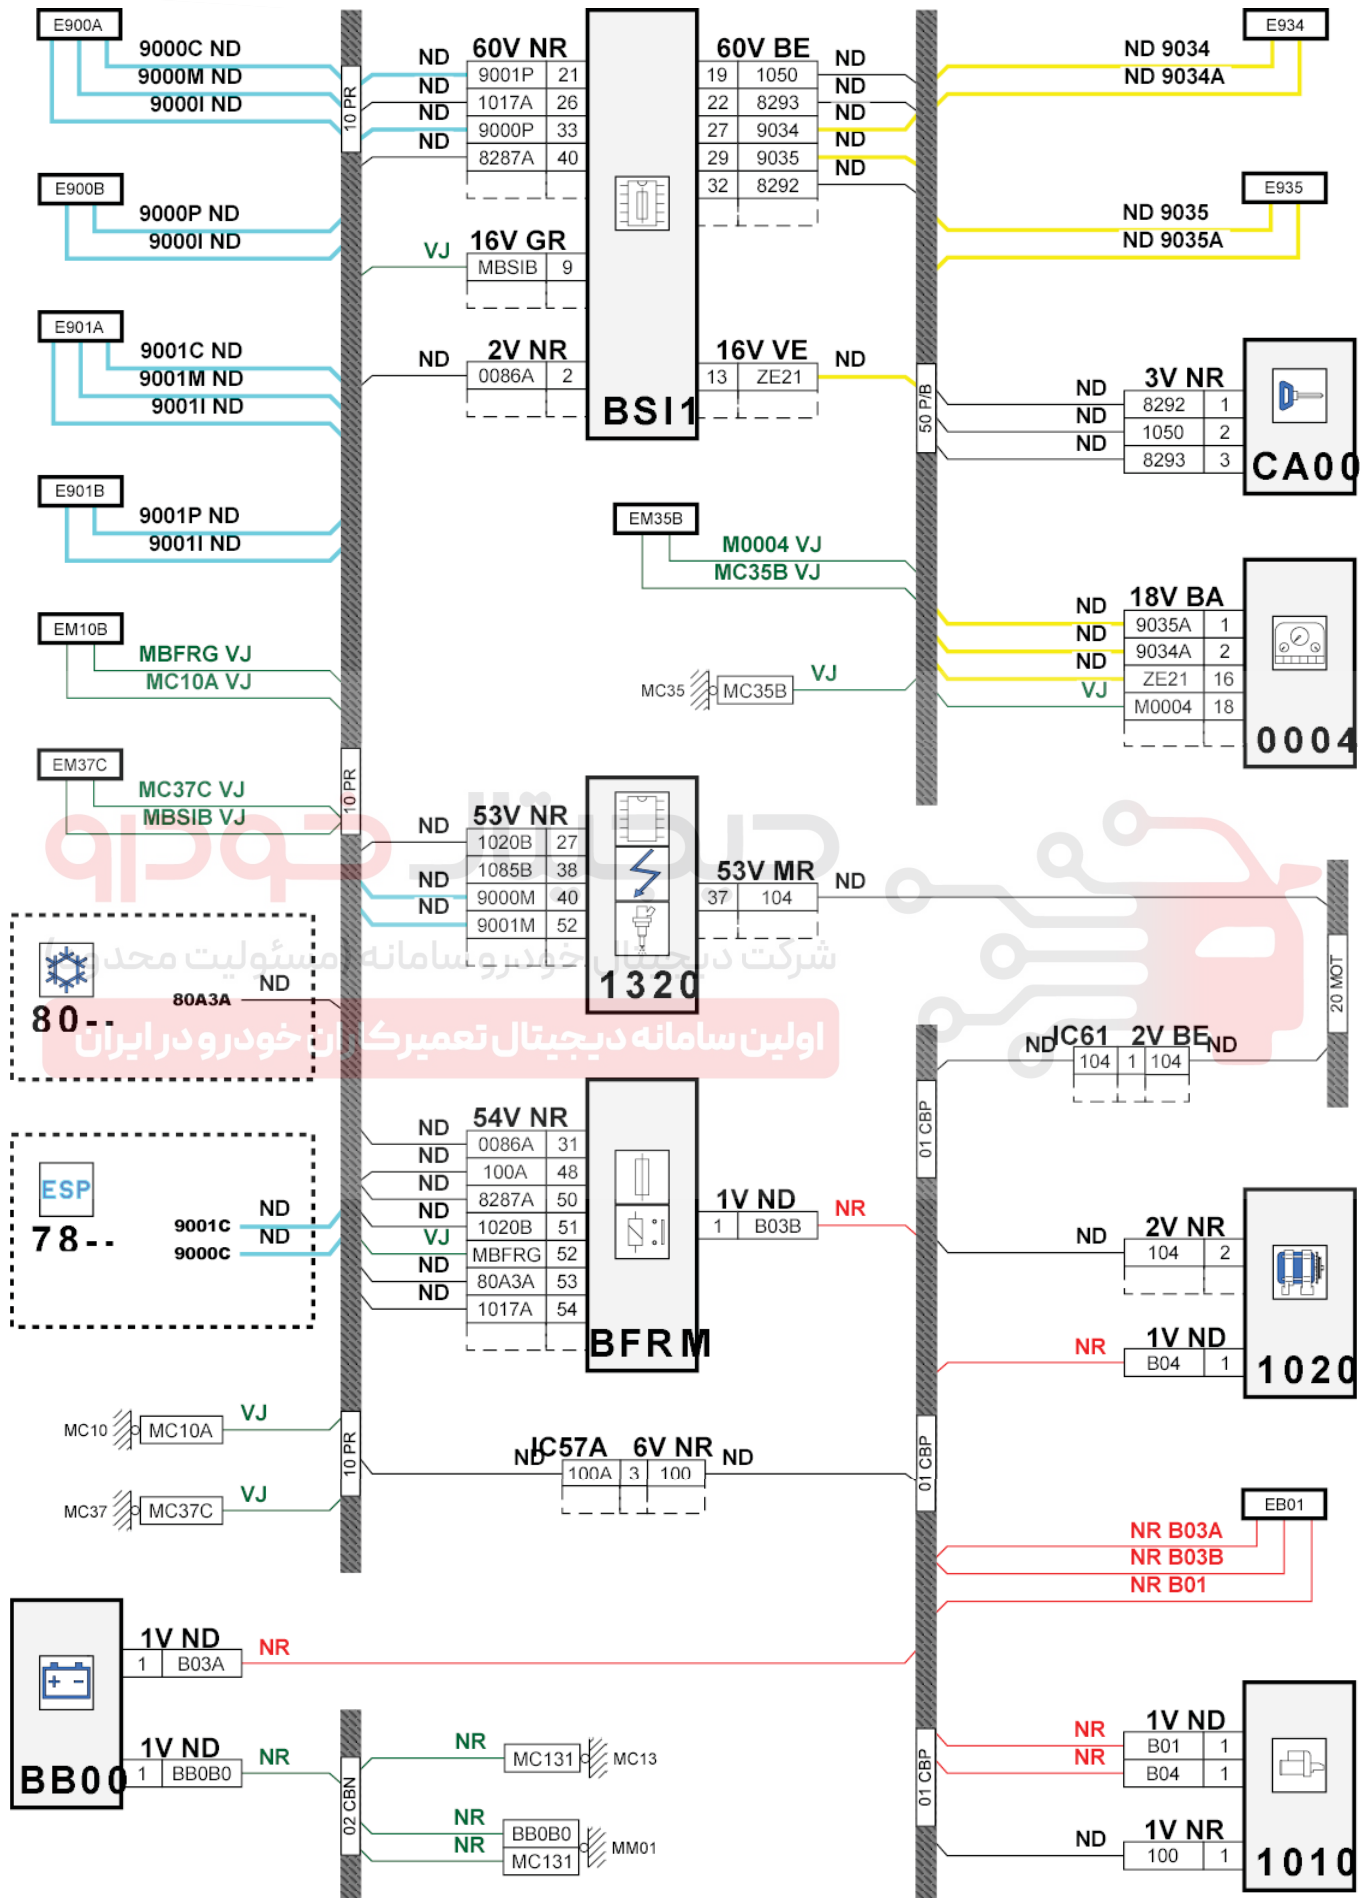

Engine Starting